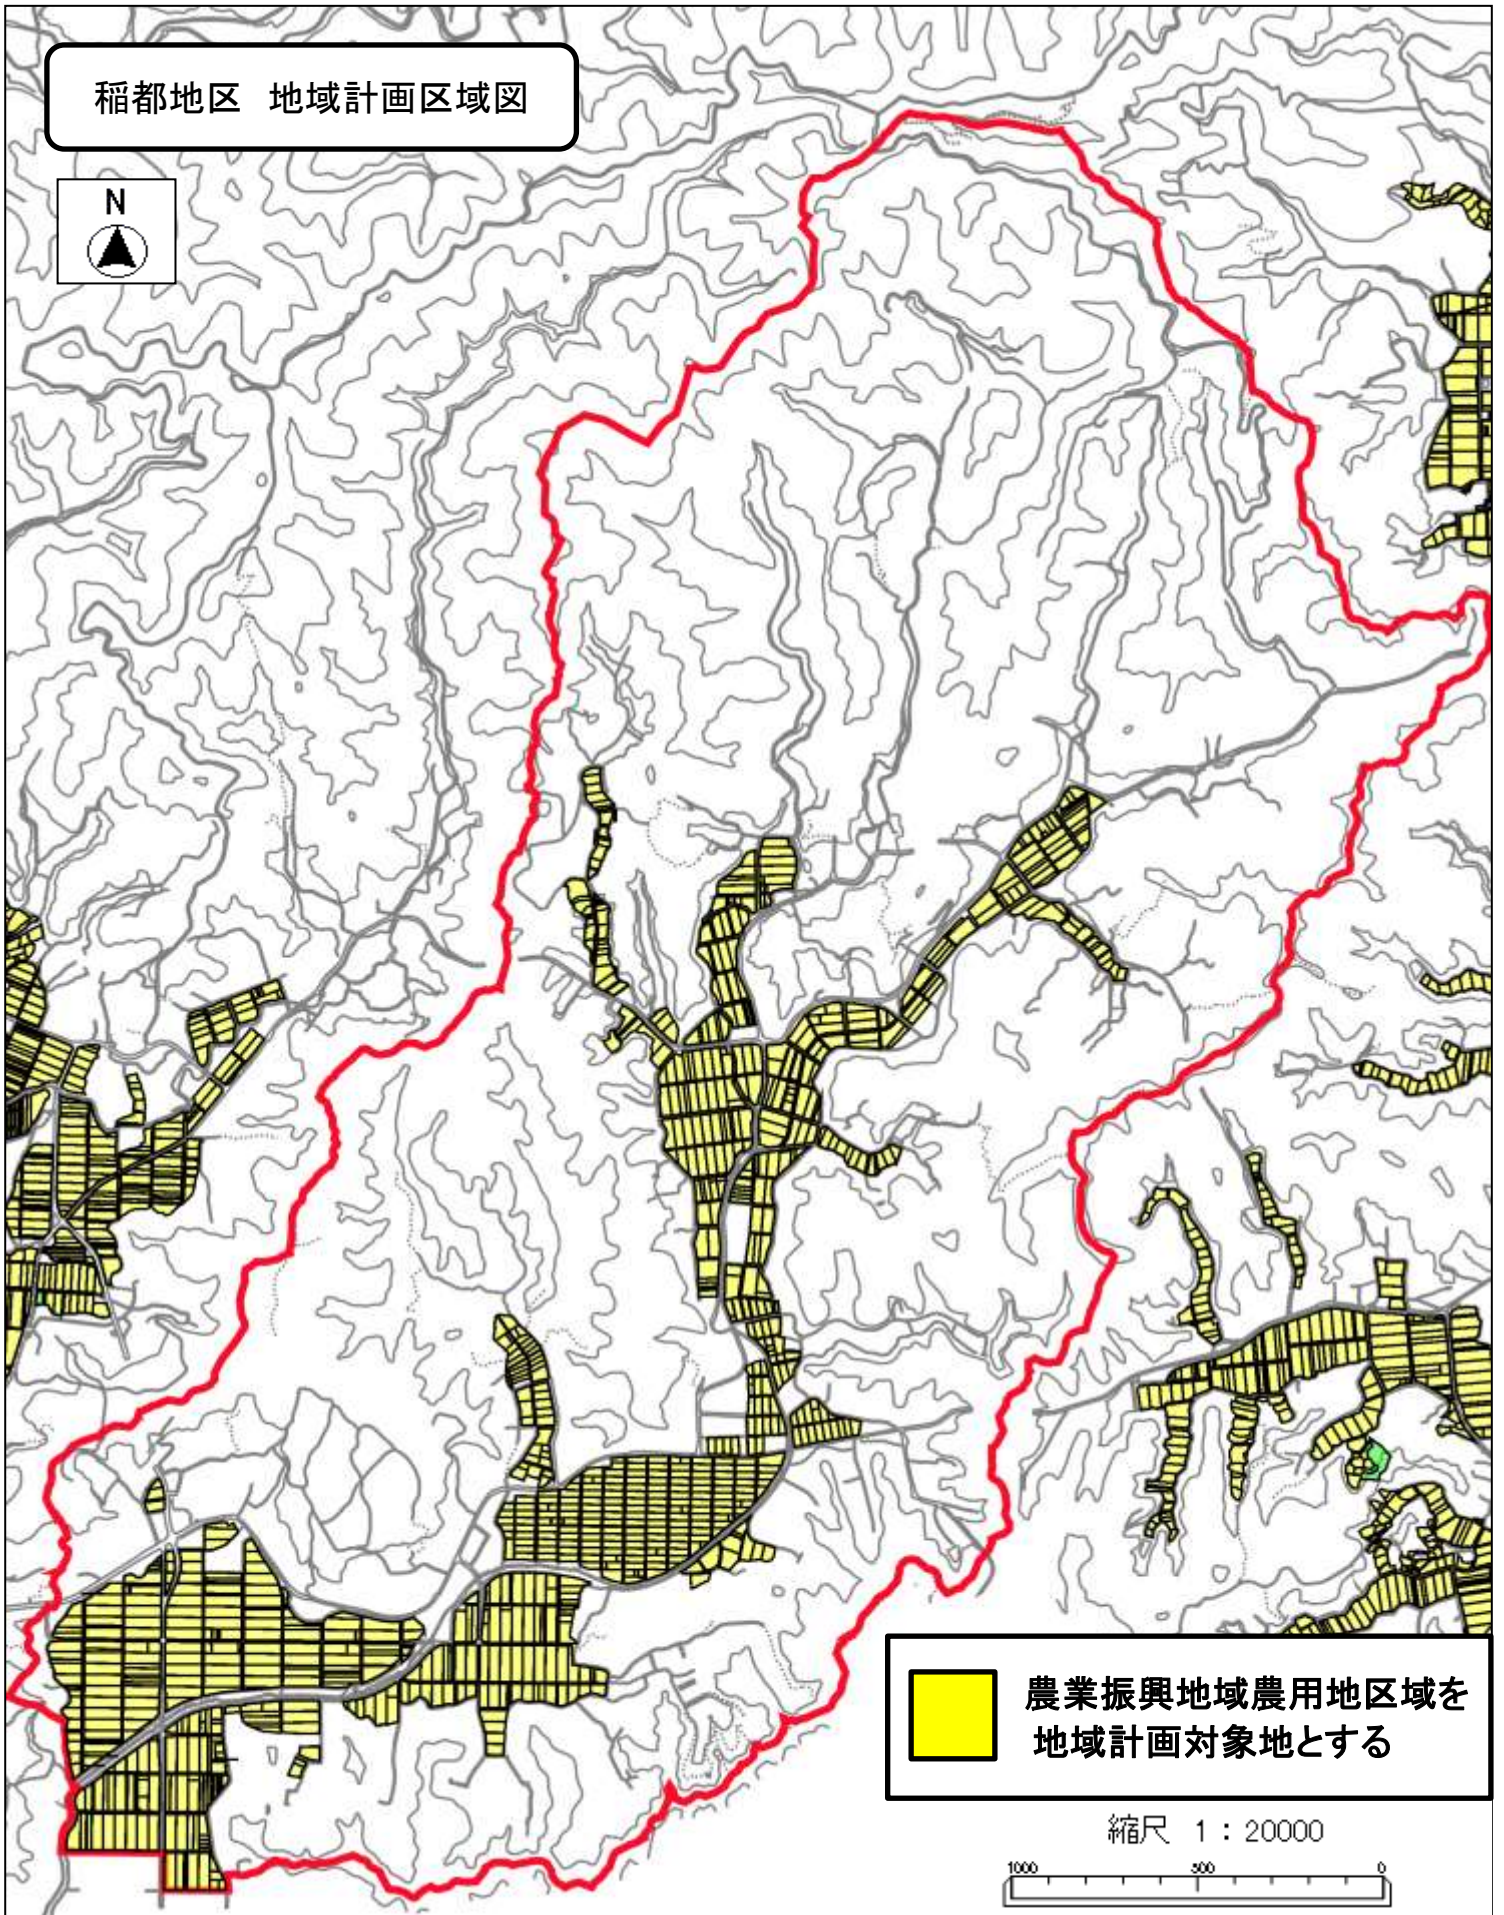

稲都地区 地域計画区域図

農業振興地域農用地区域を  
地域計画対象地とする

縮尺 1 : 20000

# 目標地図 稲都