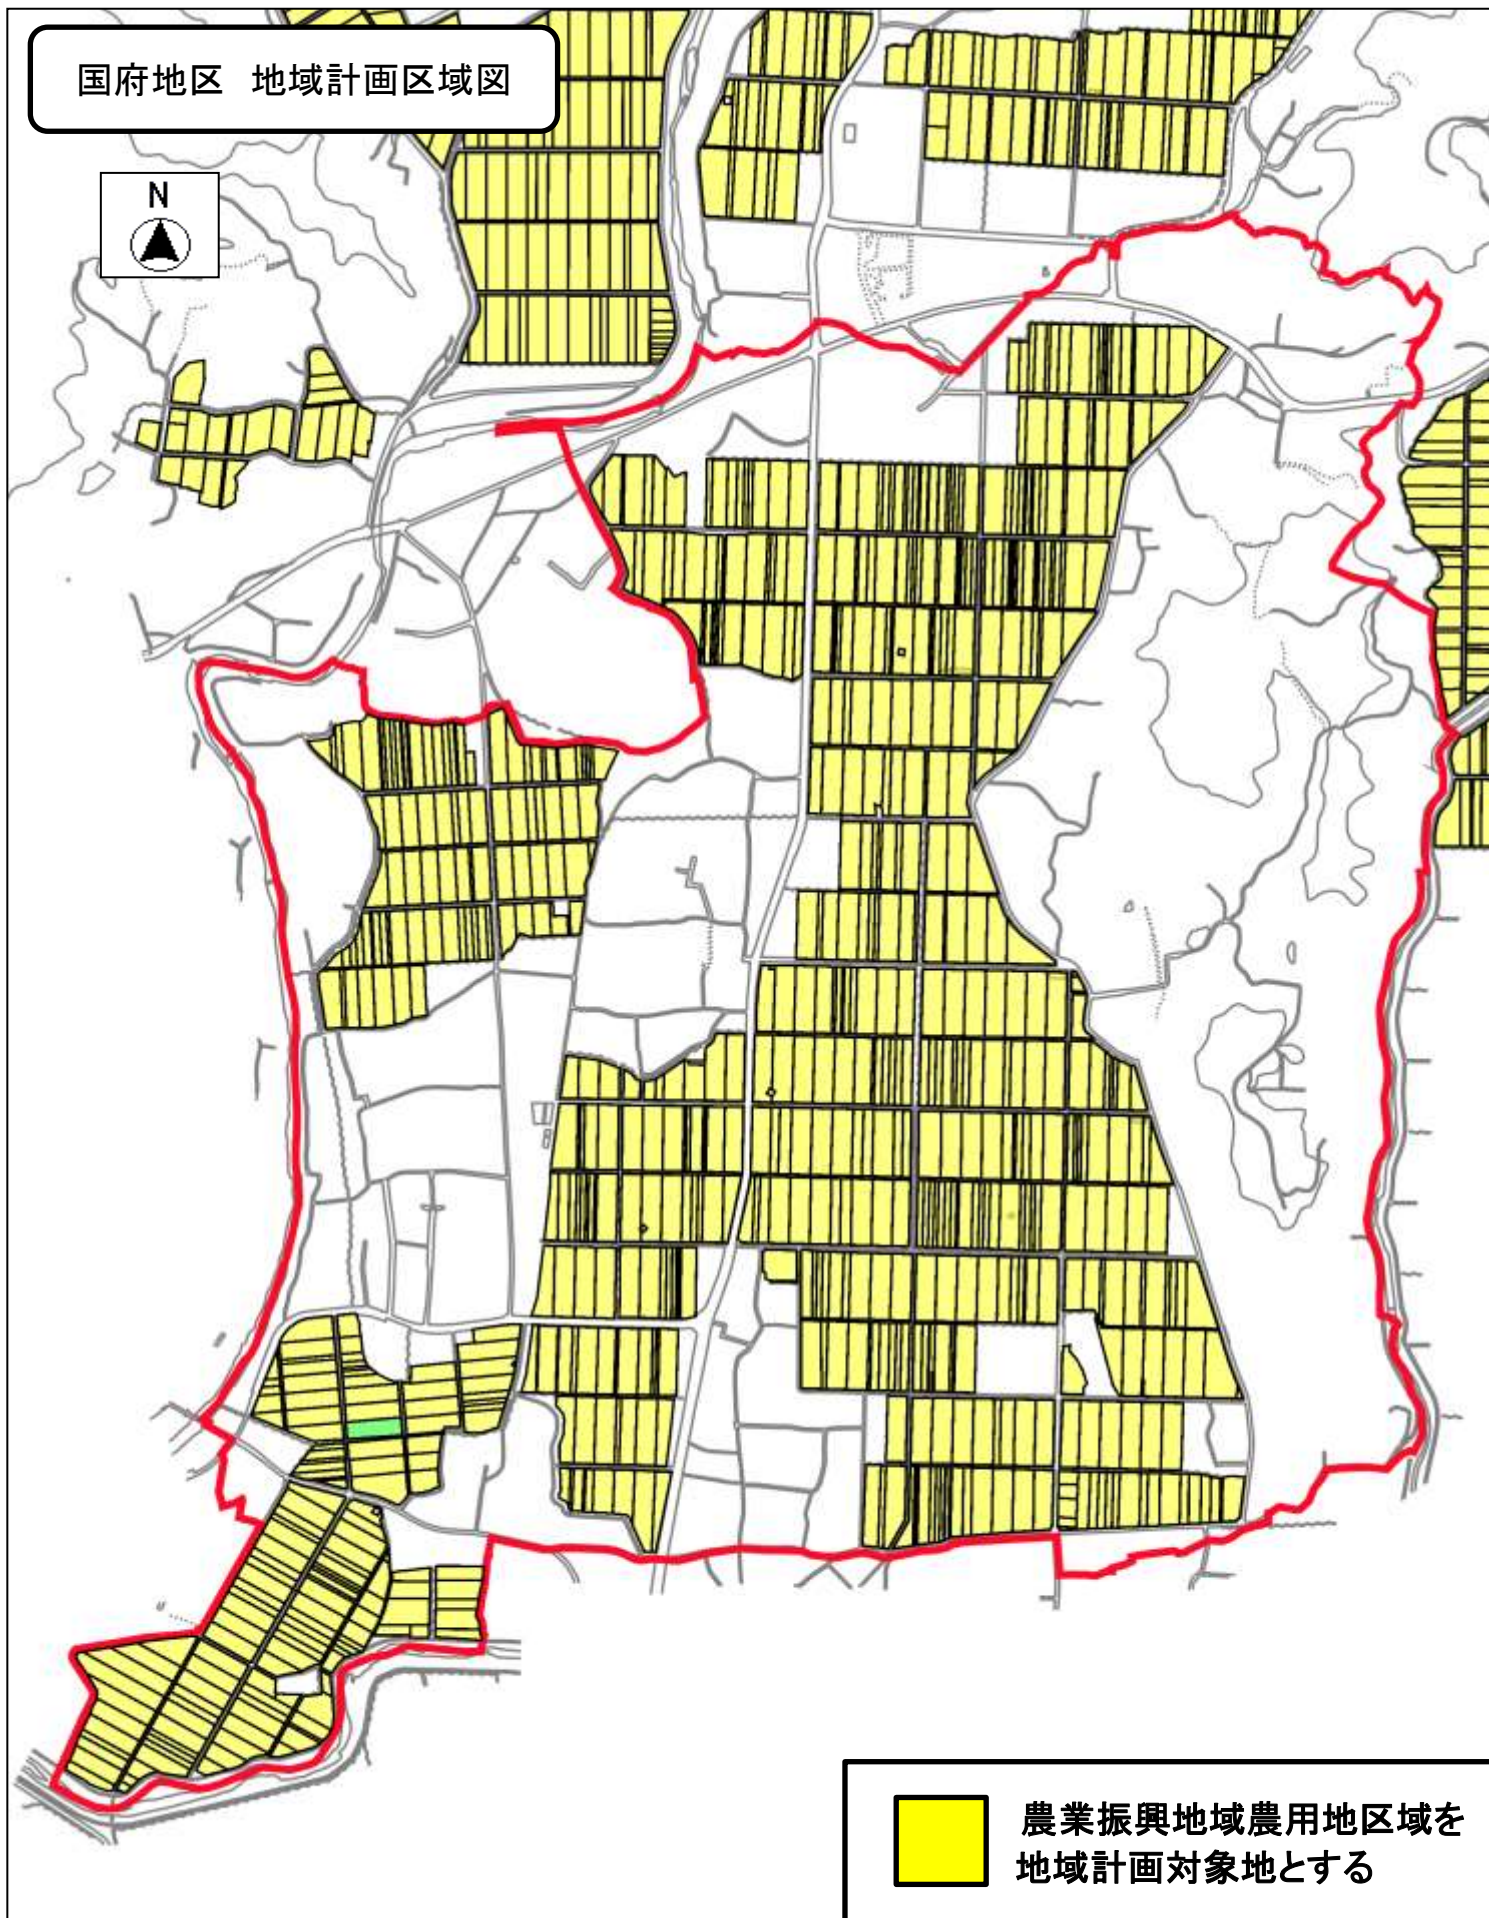

国府地区 地域計画区域図

農業振興地域農用地区域を  
地域計画対象地とする

所属：地域資源再生課

縮尺 1 : 11000

# 目標地図 国府