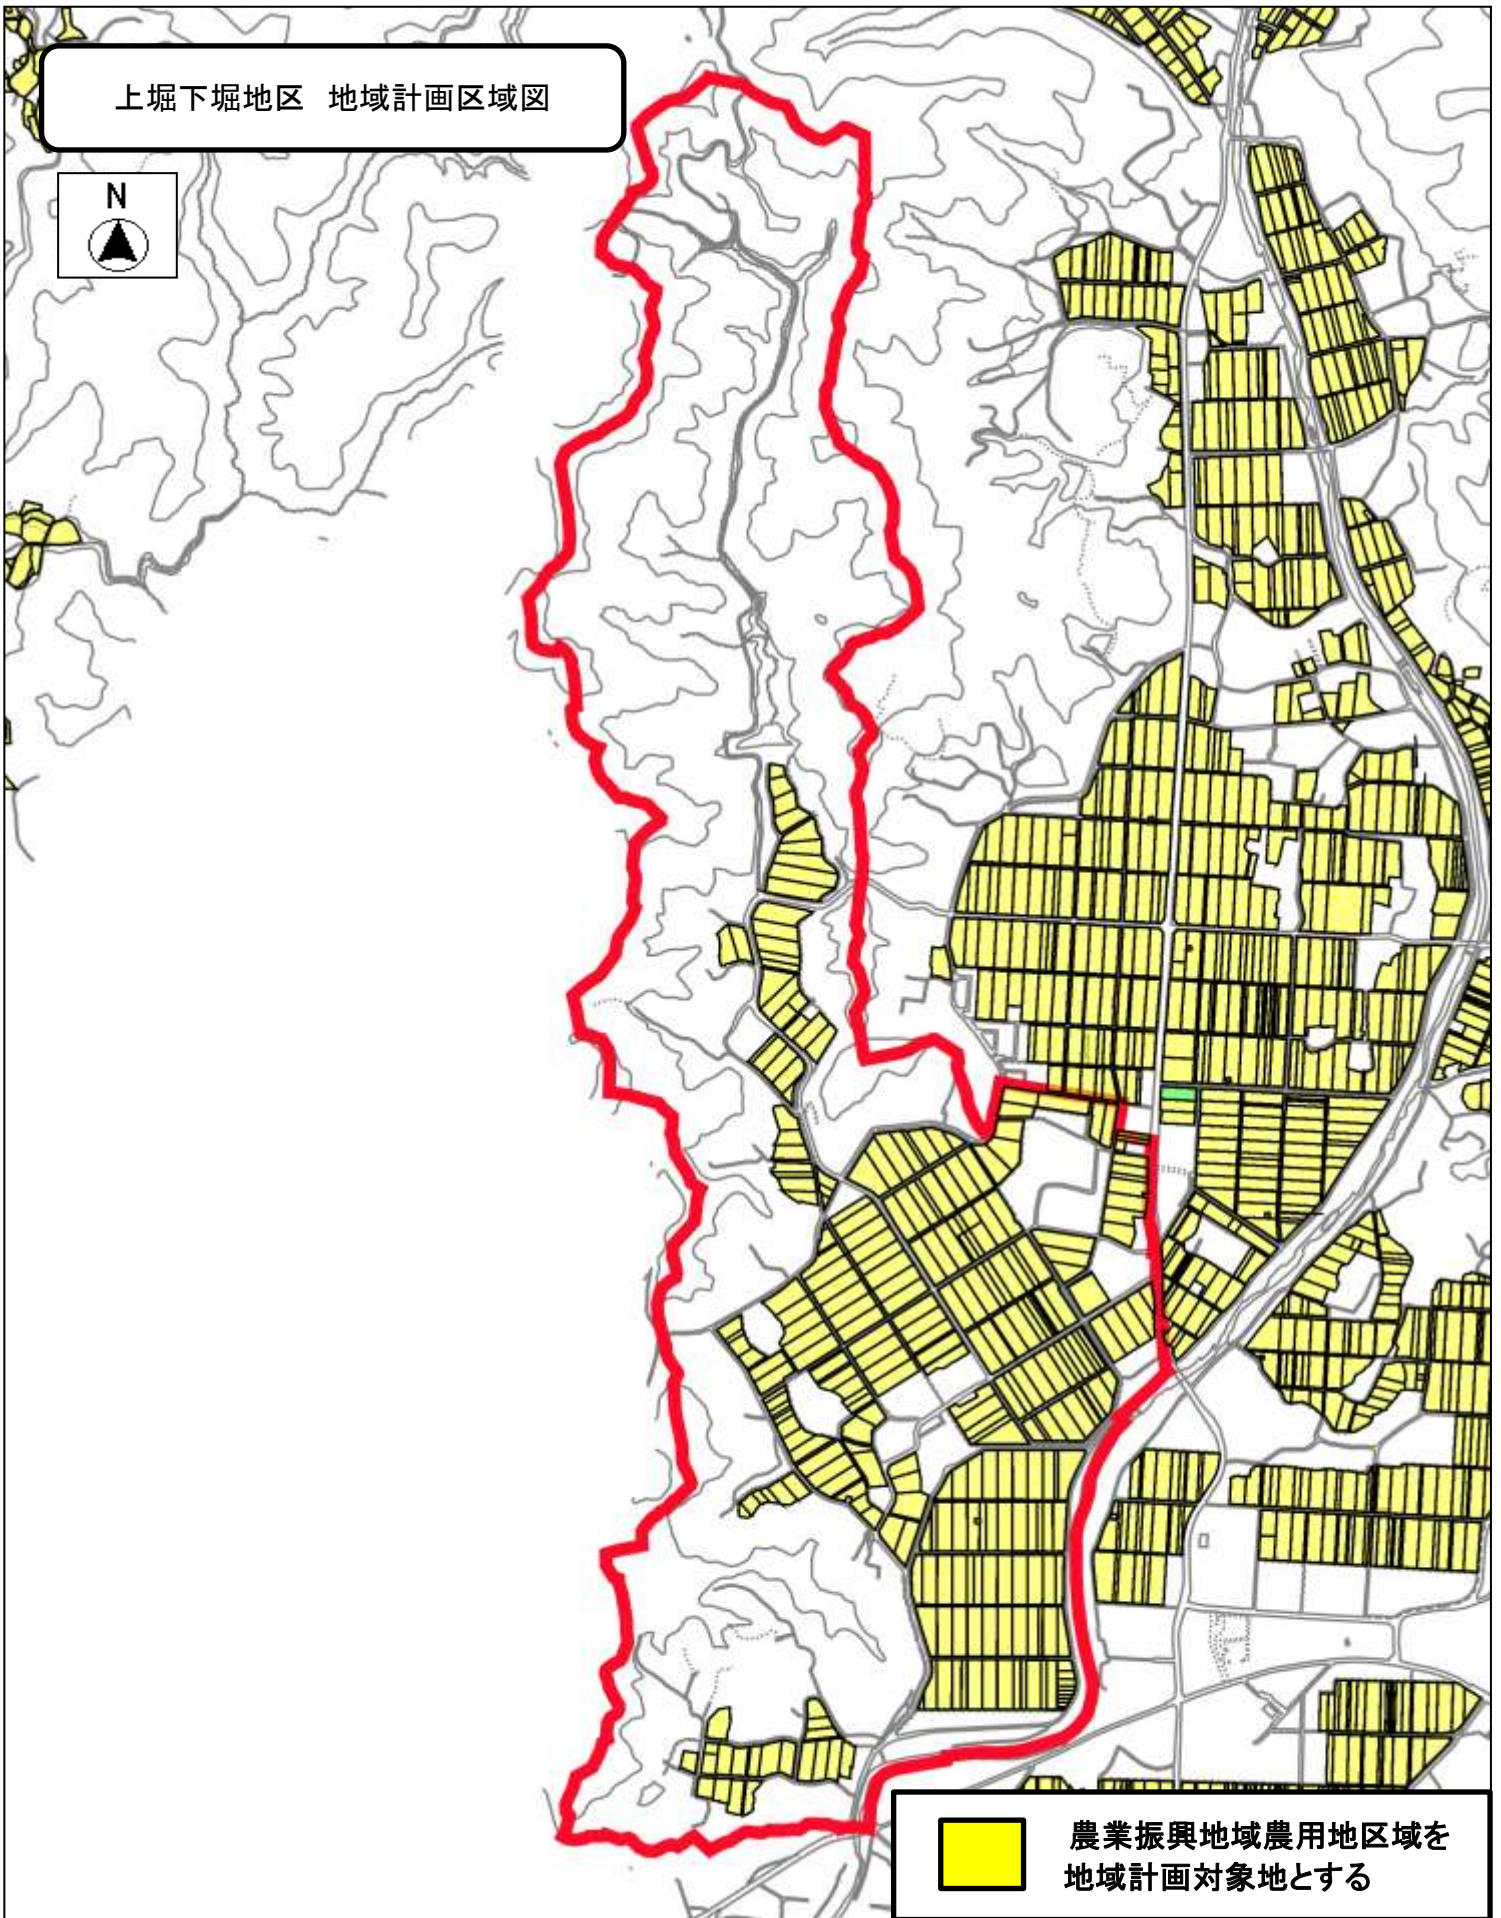

上堀下堀地区 地域計画区域図

農業振興地域農用地区域を  
地域計画対象地とする

所属：地域資源再生課

縮尺 1 : 15000

# 目標地図 上堀下堀

- 1
- 2
- 3
- 4
- 5
- 6
- 14
- 12
- 7
- 8
- 9
- 10
- 11
- 13