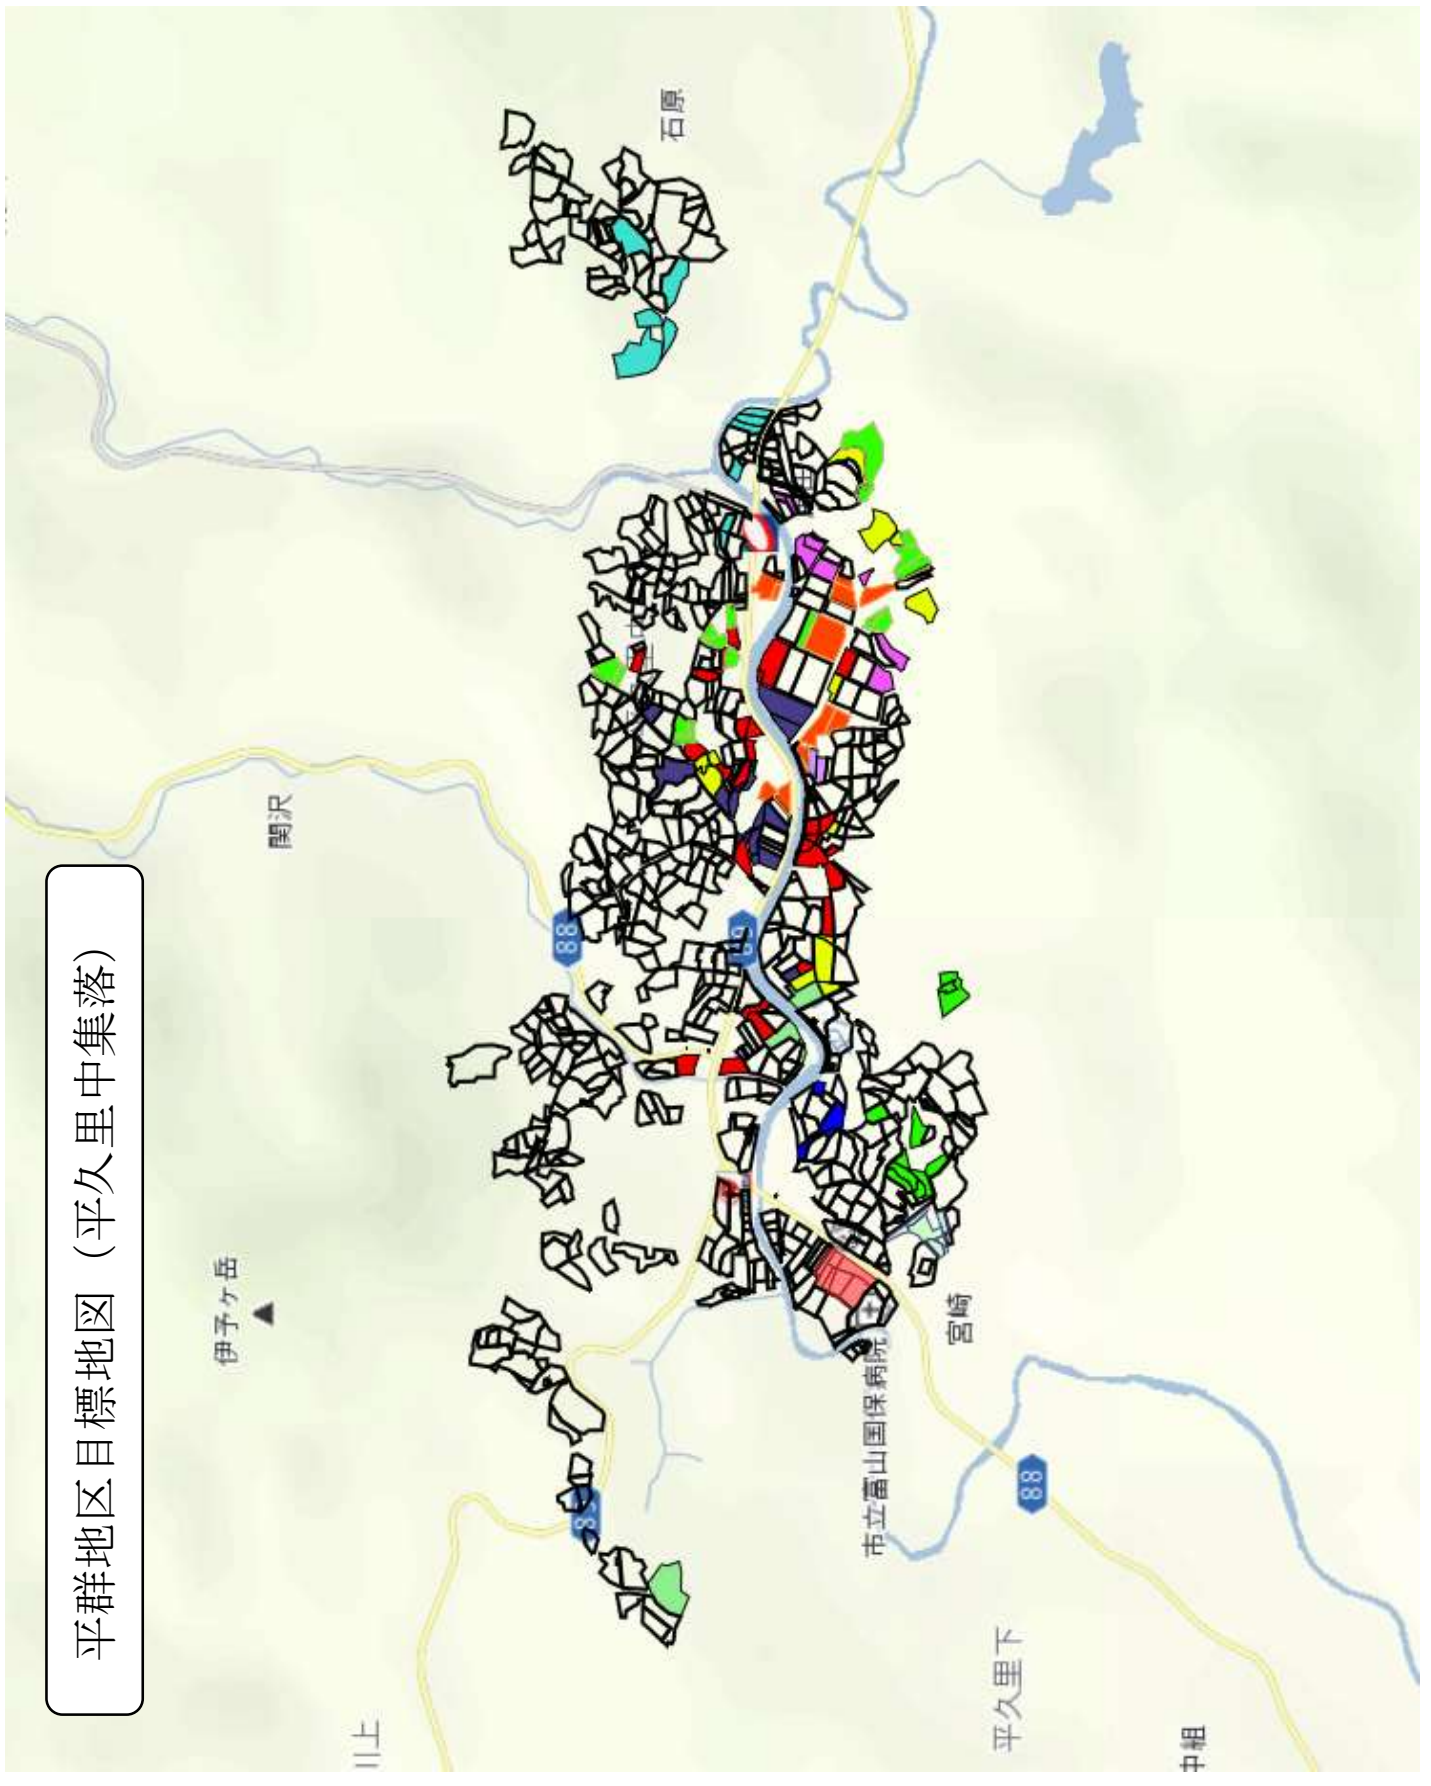

平群地区 地域計画区域図

鋸南町

鴨川市

大井地区

丸山川右岸地区

滝田地区

富浦地区

農業振興地域農用地区域を
地域計画対象地とする

縮尺 1 : 25000

- 1
- 2
- 3
- 4
- 5
- 6
- 7
- 8
- 9
- 10
- 11
- 12
- 13

平群地区目標地図 (平久里中集落)

- 14
- 15
- 16
- 17
- 18
- 19
- 20
- 21
- 22
- 11
- 24
- 25
- 26

平群地区目標地図 (山田集落)

平群地区目標地図（荒川集落）

- 3
- 27
- 28
- 29
- 30
- 31
- 32
- 33
- 34
- 35
- 36
- 37

平群地区目標地図（井川吉沢集落）

平群地区目標地図（吉沢集落）

縮尺 1 : 11000

平群地区目標地図 (平久里下集落)

平群地区目標地区 (犬掛集落)

- 27
- 62
- 63
- 64
- 13
- 65
- 66
- 60
- 61