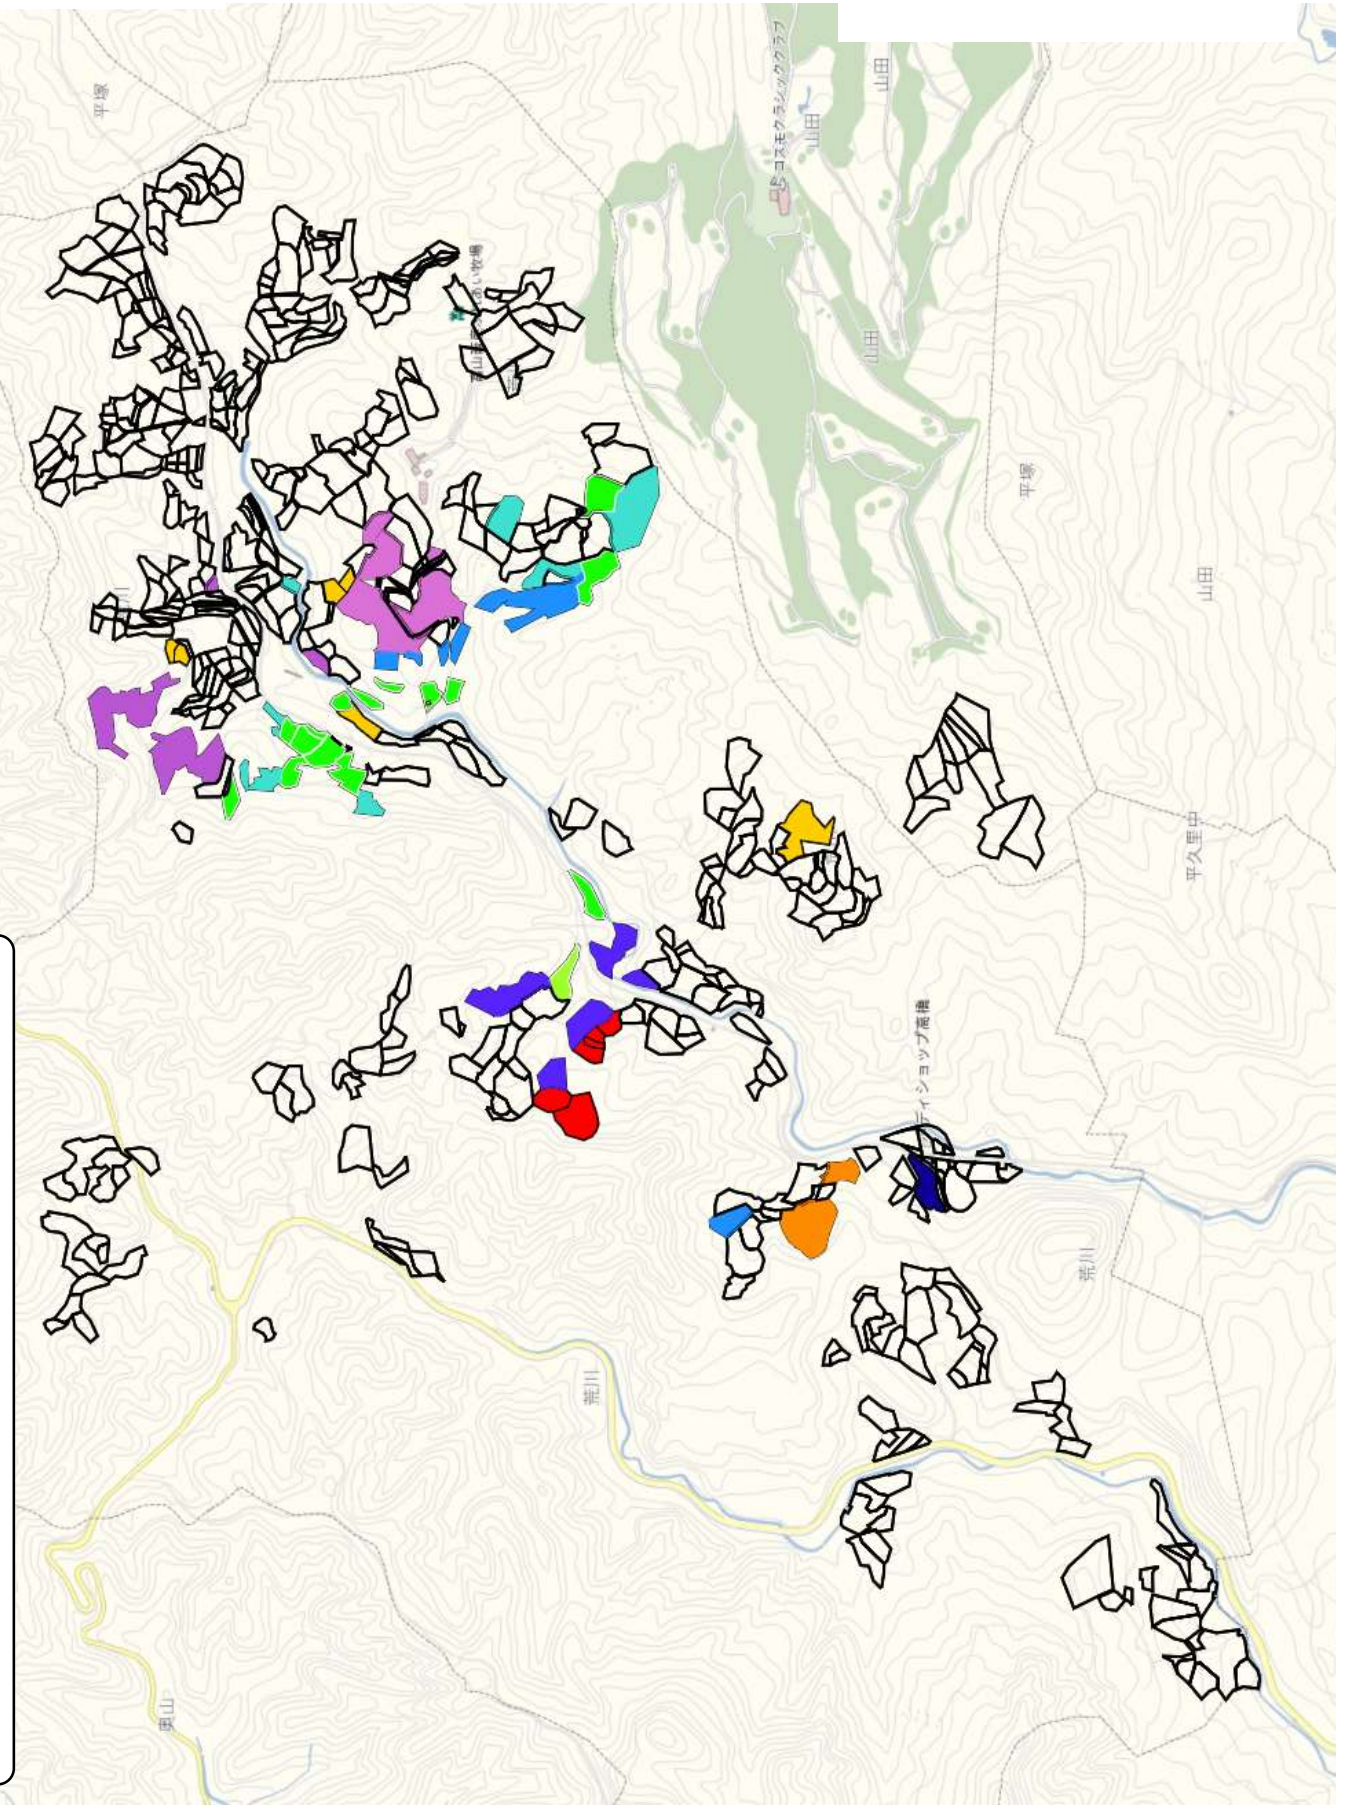

平群地区 地域計画区域図

鋸南町

鴨川市

大井地区

丸山川右岸地区

滝田地区

富浦地区

農業振興地域農用地区域を
地域計画対象地とする

縮尺 1 : 25000

- 1
- 2
- 3
- 4
- 5
- 6
- 7
- 8
- 9
- 10
- 11
- 12
- 13

平群地区目標地図 (平久里中集落)

- 14
- 15
- 16
- 17
- 18
- 19
- 20
- 21
- 22
- 11
- 24
- 25
- 26

平群地区目標地図 (山田集落)

平群地区目標地図（荒川集落）

- 3
- 27
- 28
- 29
- 30
- 31
- 32
- 33
- 34
- 35
- 36
- 37

平群地区目標地図（井川吉沢集落）

平群地区目標地図（吉沢集落）

縮尺 1 : 11000

平群地区目標地図 (平久里下集落)

平群地区目標地区 (犬掛集落)

- 27
- 62
- 63
- 64
- 13
- 65
- 66
- 60
- 61