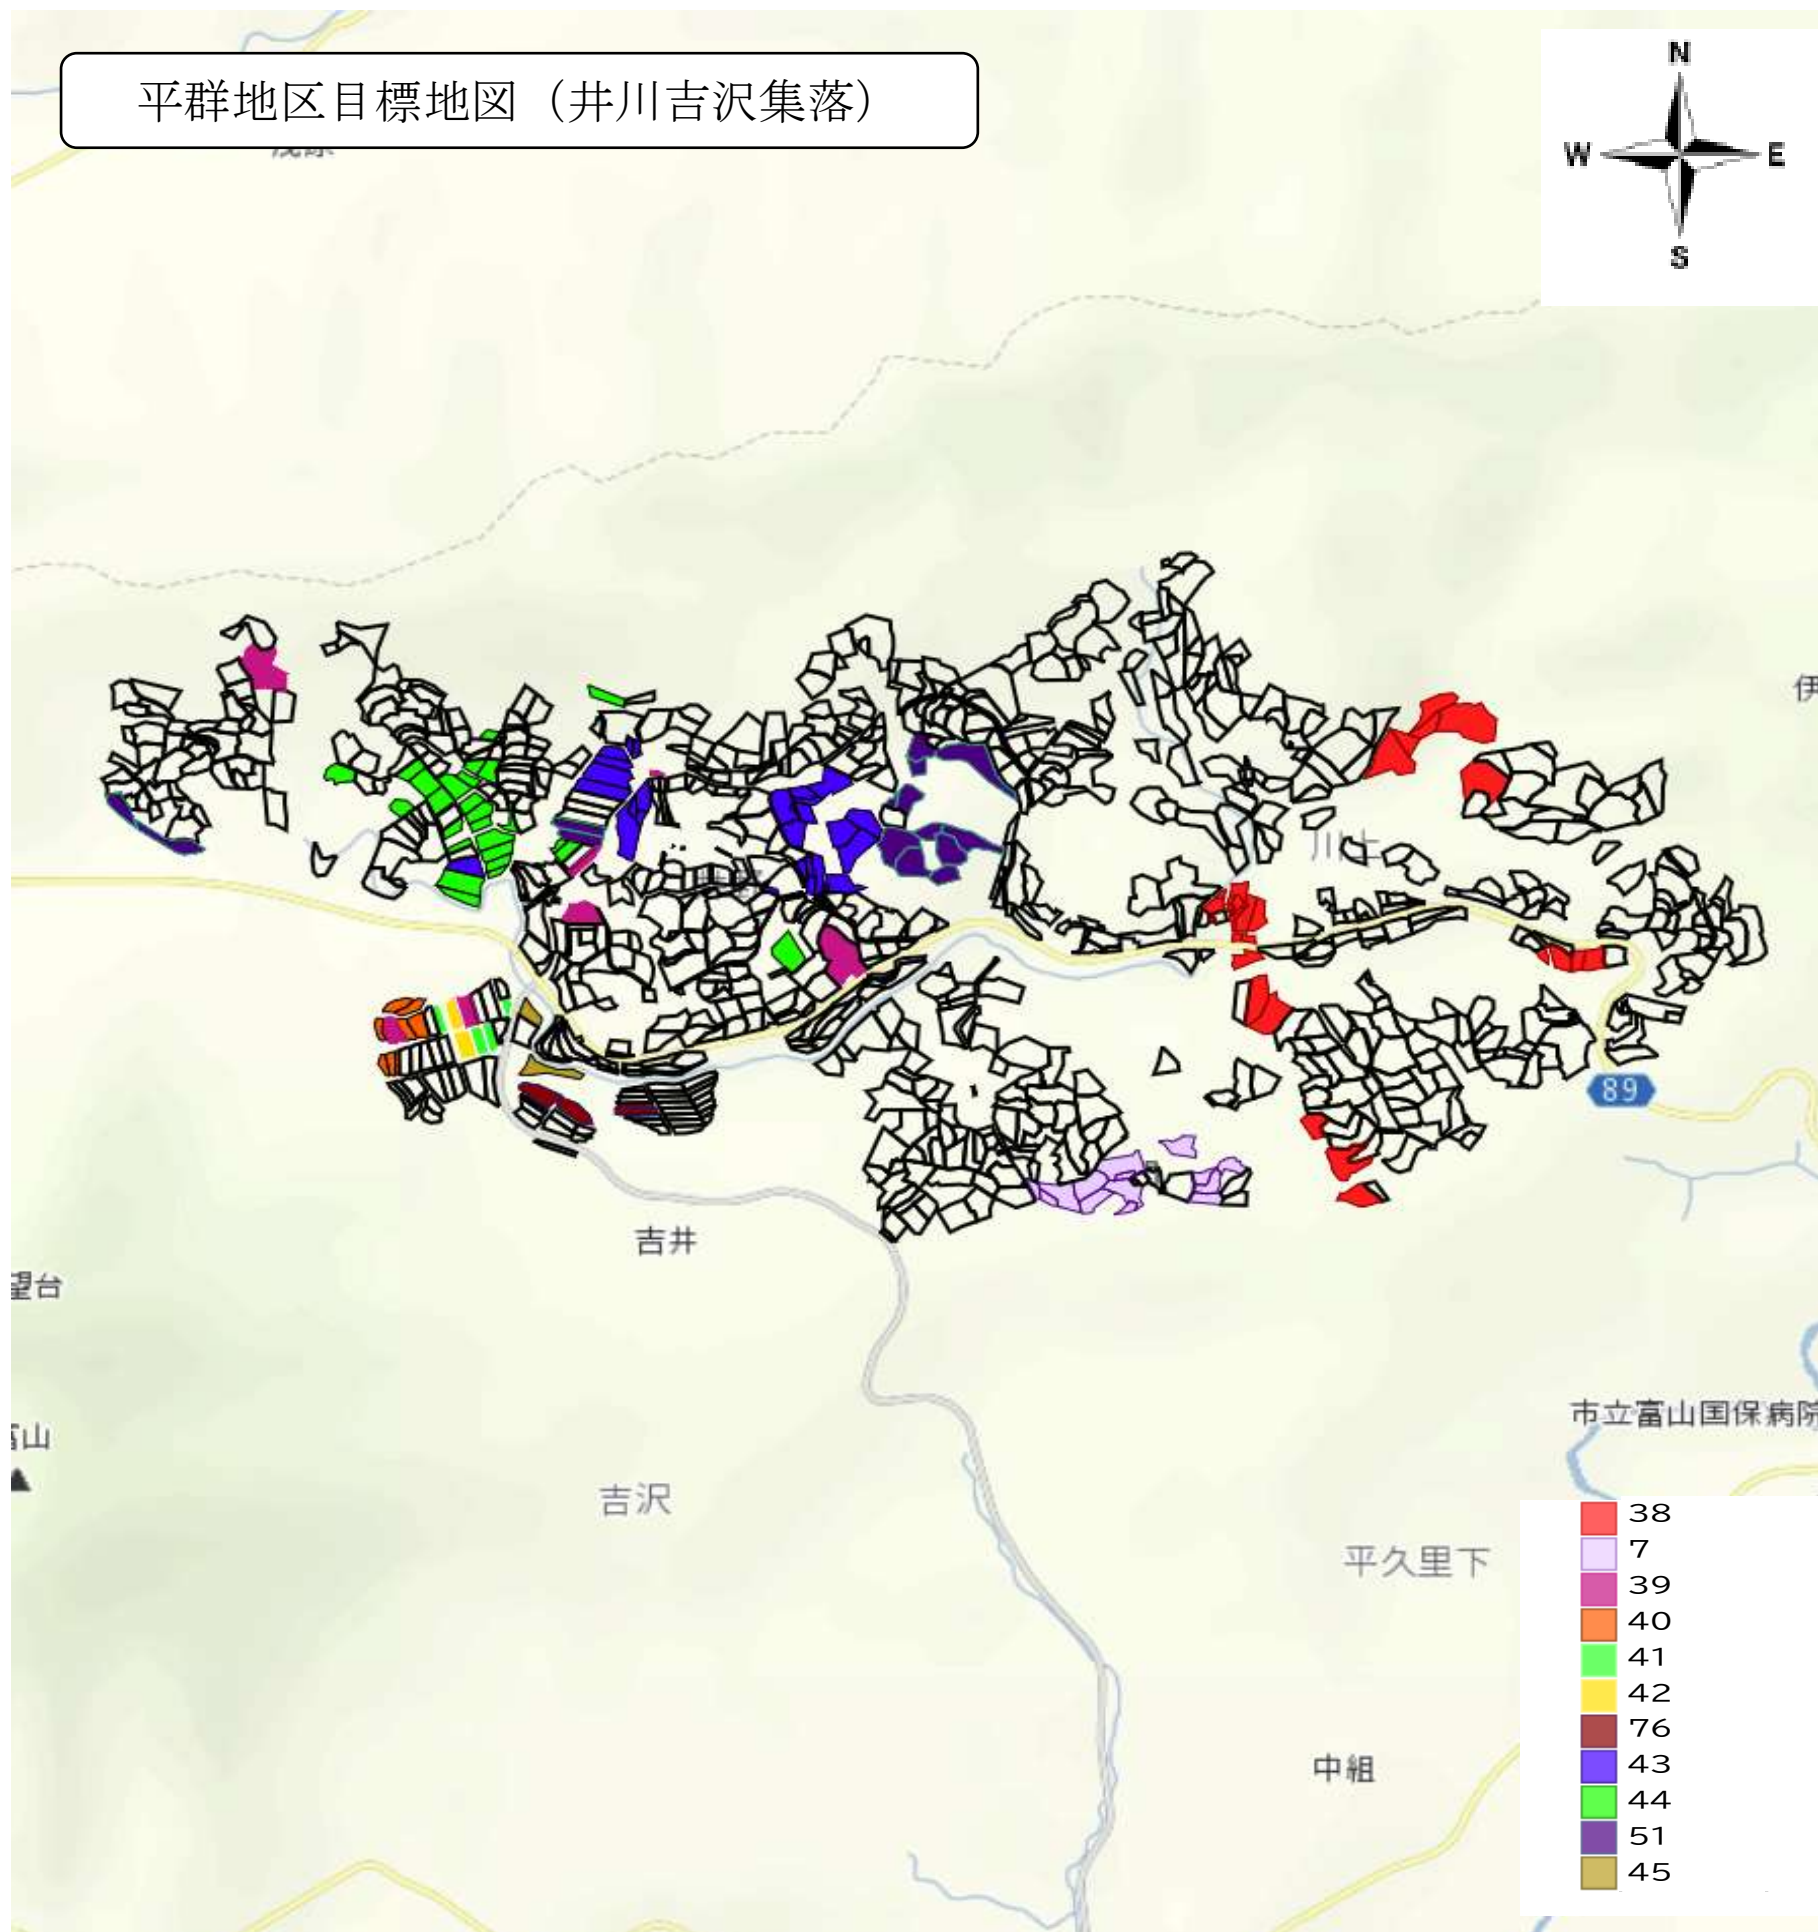

平群地区 地域計画区域図

鋸南町

鴨川市

大井地区

丸山川右岸地区

滝田地区

富浦地区

農業振興地域農用地区域を
地域計画対象地とする

縮尺 1 : 25000

- 1
- 2
- 3
- 4
- 5
- 6
- 7
- 8
- 9
- 10
- 11
- 12
- 13

平群地区目標地図 (平久里中集落)

- 14
- 15
- 16
- 17
- 18
- 19
- 20
- 21
- 22
- 11
- 24
- 25
- 26

平群地区目標地図 (山田集落)

平群地区目標地図（荒川集落）

- 3
- 27
- 28
- 29
- 30
- 31
- 32
- 33
- 34
- 35
- 36
- 37

平群地区目標地図（井川吉沢集落）

平群地区目標地図（吉沢集落）

縮尺 1 : 11000

平群地区目標地図 (平久里下集落)

平群地区目標地区 (犬掛集落)

- 27
- 62
- 63
- 64
- 13
- 65
- 66
- 60
- 61