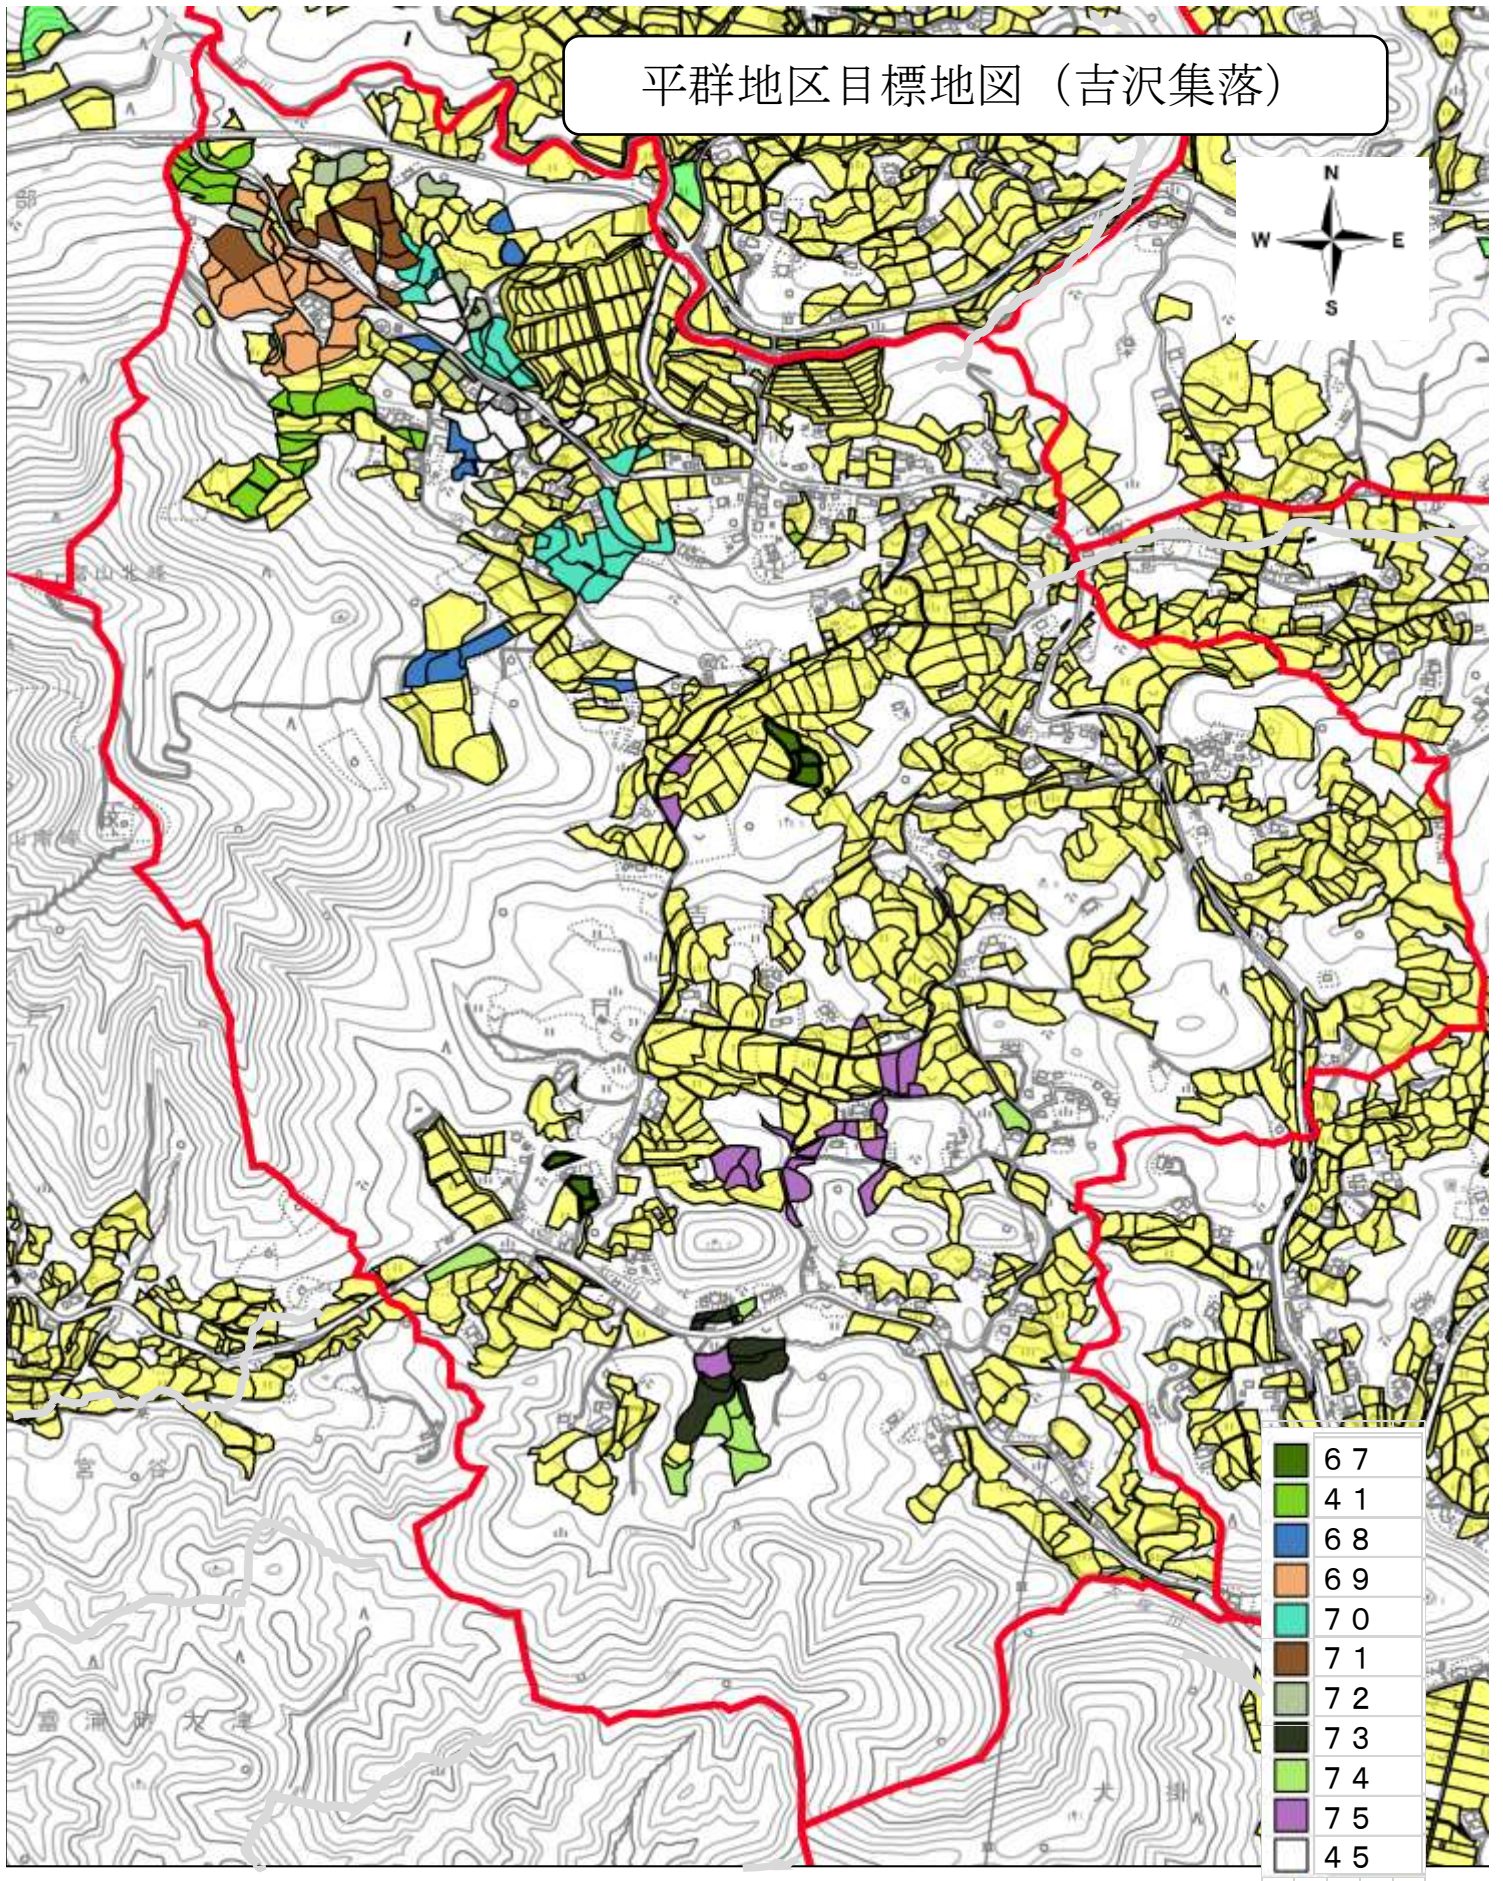

平群地区 地域計画区域図

鋸南町

鴨川市

大井地区

丸山川右岸地区

滝田地区

富浦地区

農業振興地域農用地区域を
地域計画対象地とする

縮尺 1 : 25000

- 1
- 2
- 3
- 4
- 5
- 6
- 7
- 8
- 9
- 10
- 11
- 12
- 13

平群地区目標地図 (平久里中集落)

- 14
- 15
- 16
- 17
- 18
- 19
- 20
- 21
- 22
- 11
- 24
- 25
- 26

平群地区目標地図 (山田集落)

平群地区目標地図（荒川集落）

- 3
- 27
- 28
- 29
- 30
- 31
- 32
- 33
- 34
- 35
- 36
- 37

平群地区目標地図（井川吉沢集落）

平群地区目標地図（吉沢集落）

縮尺 1 : 11000

平群地区目標地図 (平久里下集落)

平群地区目標地区 (犬掛集落)

- 27
- 62
- 63
- 64
- 13
- 65
- 66
- 60
- 61