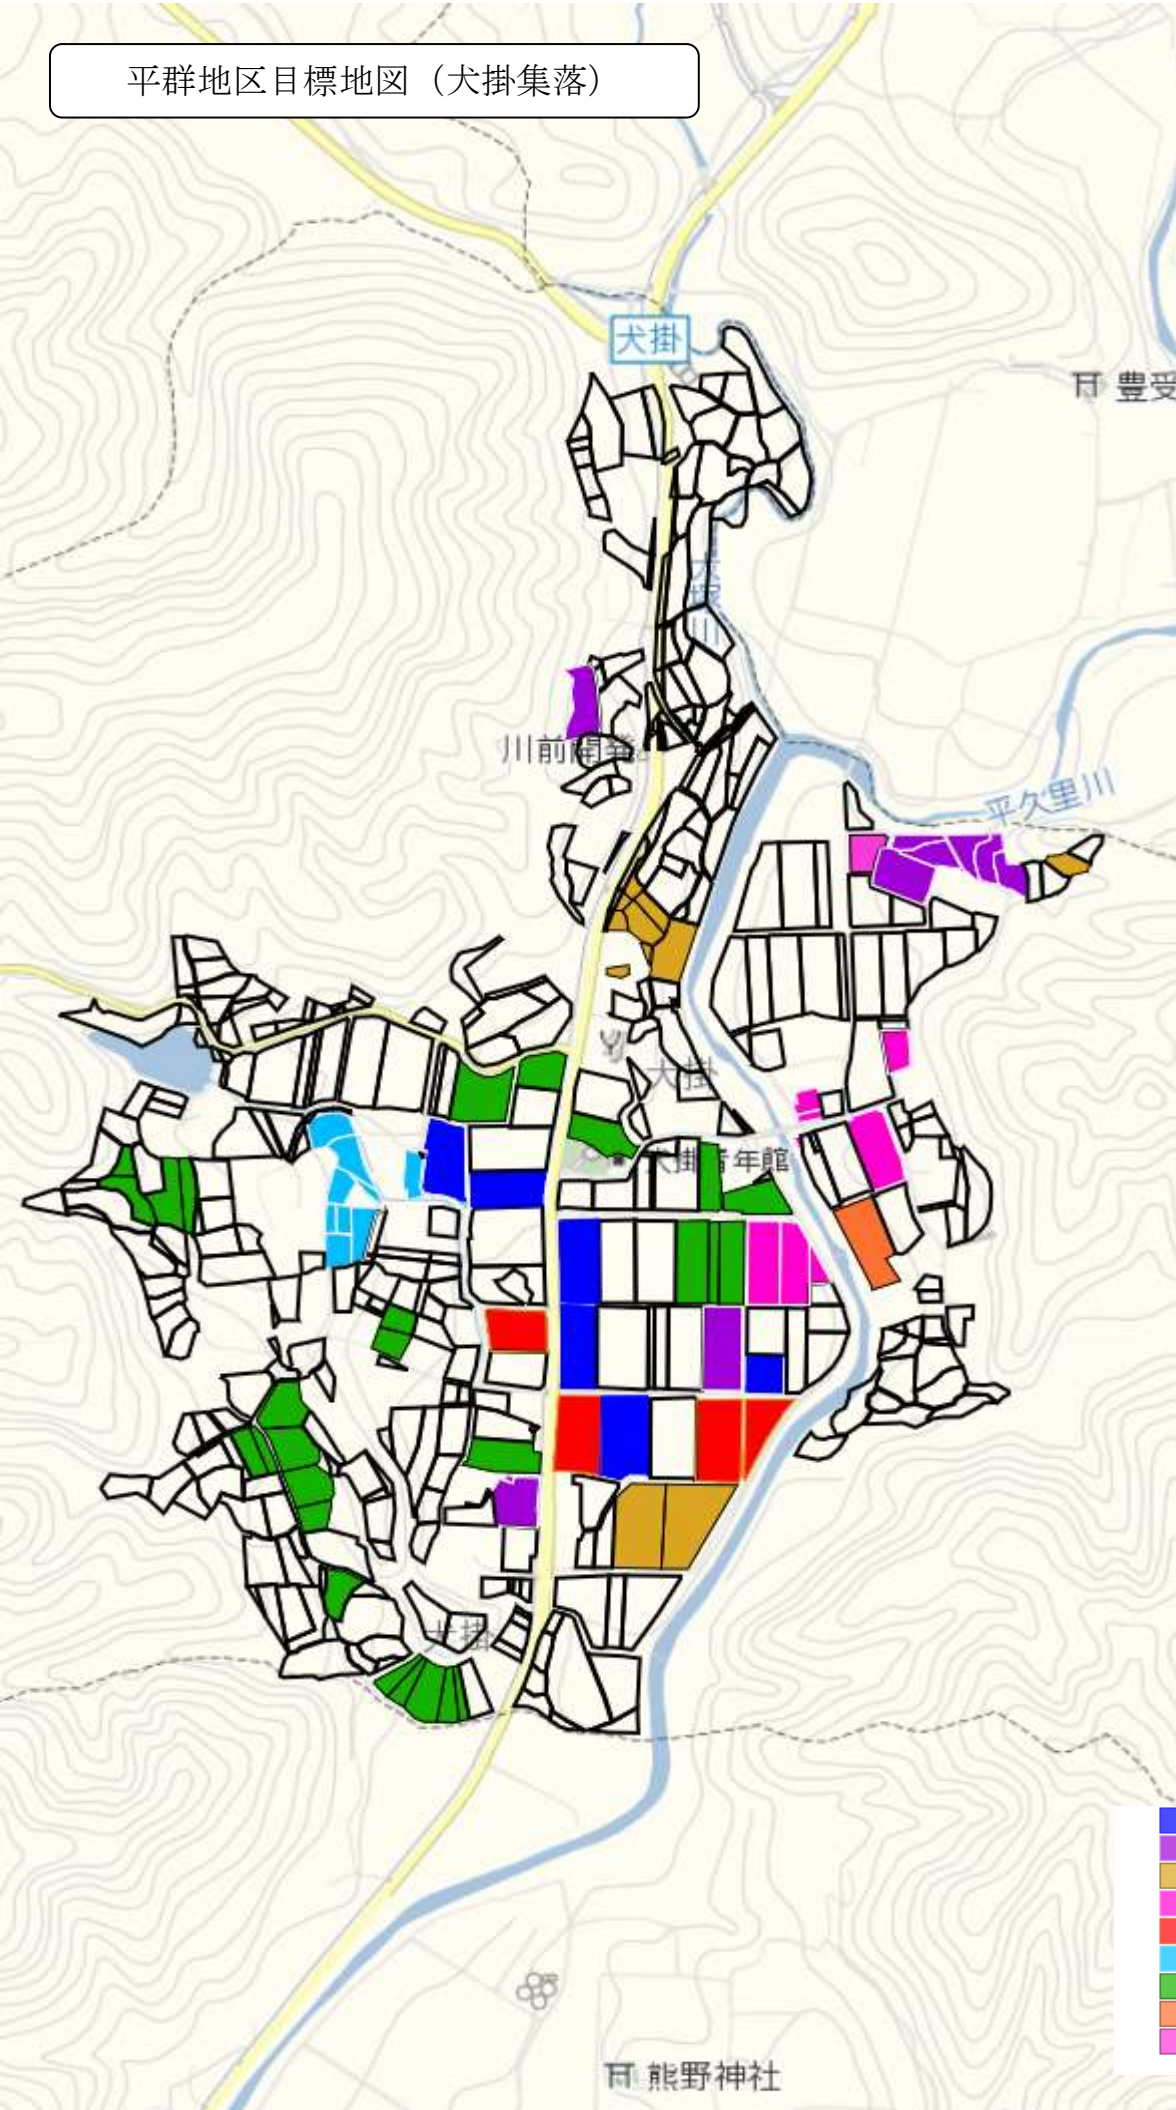

平群地区 地域計画区域図

鋸南町

鴨川市

大井地区

丸山川右岸地区

滝田地区

富浦地区

農業振興地域農用地区域を
地域計画対象地とする

縮尺 1 : 25000

- 1
- 2
- 3
- 4
- 5
- 6
- 7
- 8
- 9
- 10
- 11
- 12
- 13

平群地区目標地図 (平久里中集落)

- 14
- 15
- 16
- 17
- 18
- 19
- 20
- 21
- 22
- 11
- 24
- 25
- 26

平群地区目標地図 (山田集落)

平群地区目標地図（荒川集落）

- 3
- 27
- 28
- 29
- 30
- 31
- 32
- 33
- 34
- 35
- 36
- 37

平群地区目標地図（井川吉沢集落）

平群地区目標地図（吉沢集落）

縮尺 1 : 11000

平群地区目標地図 (平久里下集落)

平群地区目標地区 (犬掛集落)

- 27
- 62
- 63
- 64
- 13
- 65
- 66
- 60
- 61