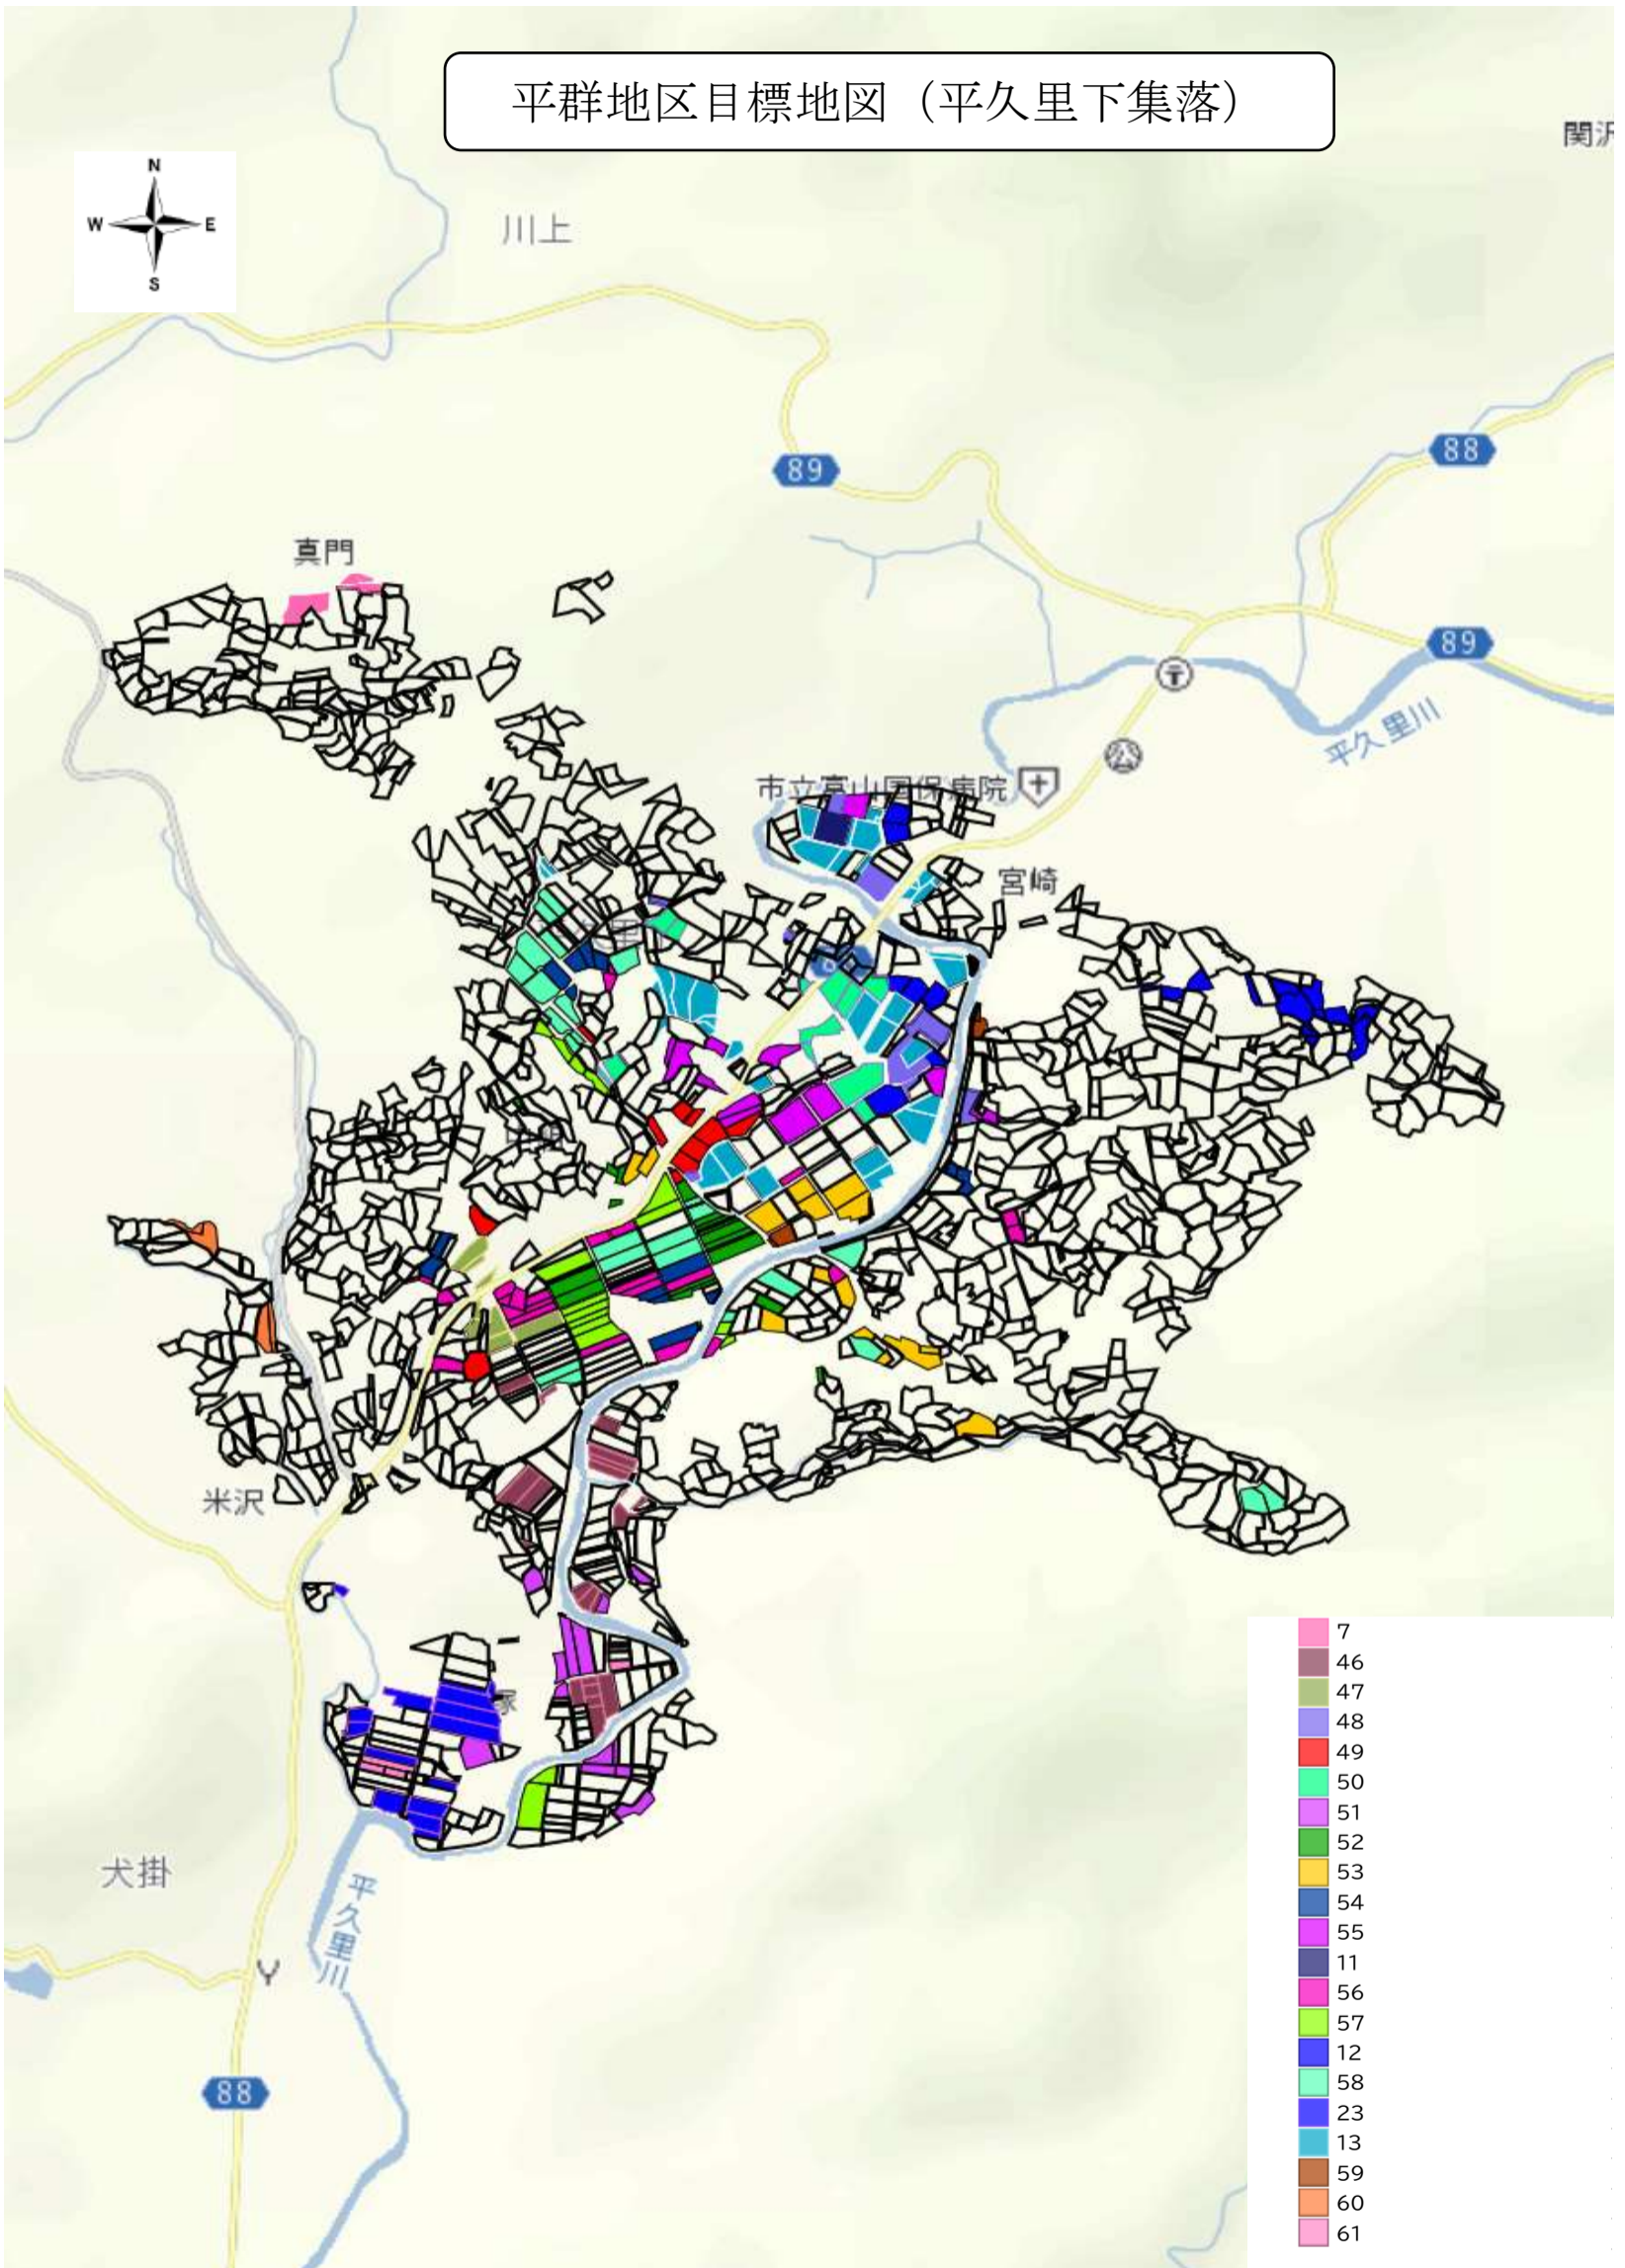

平群地区 地域計画区域図

鋸南町

鴨川市

大井地区

丸山川右岸地区

滝田地区

富浦地区

農業振興地域農用地区域を
地域計画対象地とする

縮尺 1 : 25000

- 1
- 2
- 3
- 4
- 5
- 6
- 7
- 8
- 9
- 10
- 11
- 12
- 13

平群地区目標地図 (平久里中集落)

- 14
- 15
- 16
- 17
- 18
- 19
- 20
- 21
- 22
- 11
- 24
- 25
- 26

平群地区目標地図 (山田集落)

平群地区目標地図（荒川集落）

- 3
- 27
- 28
- 29
- 30
- 31
- 32
- 33
- 34
- 35
- 36
- 37

平群地区目標地図（井川吉沢集落）

平群地区目標地図（吉沢集落）

縮尺 1 : 11000

平群地区目標地図 (平久里下集落)

平群地区目標地区 (犬掛集落)

- 27
- 62
- 63
- 64
- 13
- 65
- 66
- 60
- 61