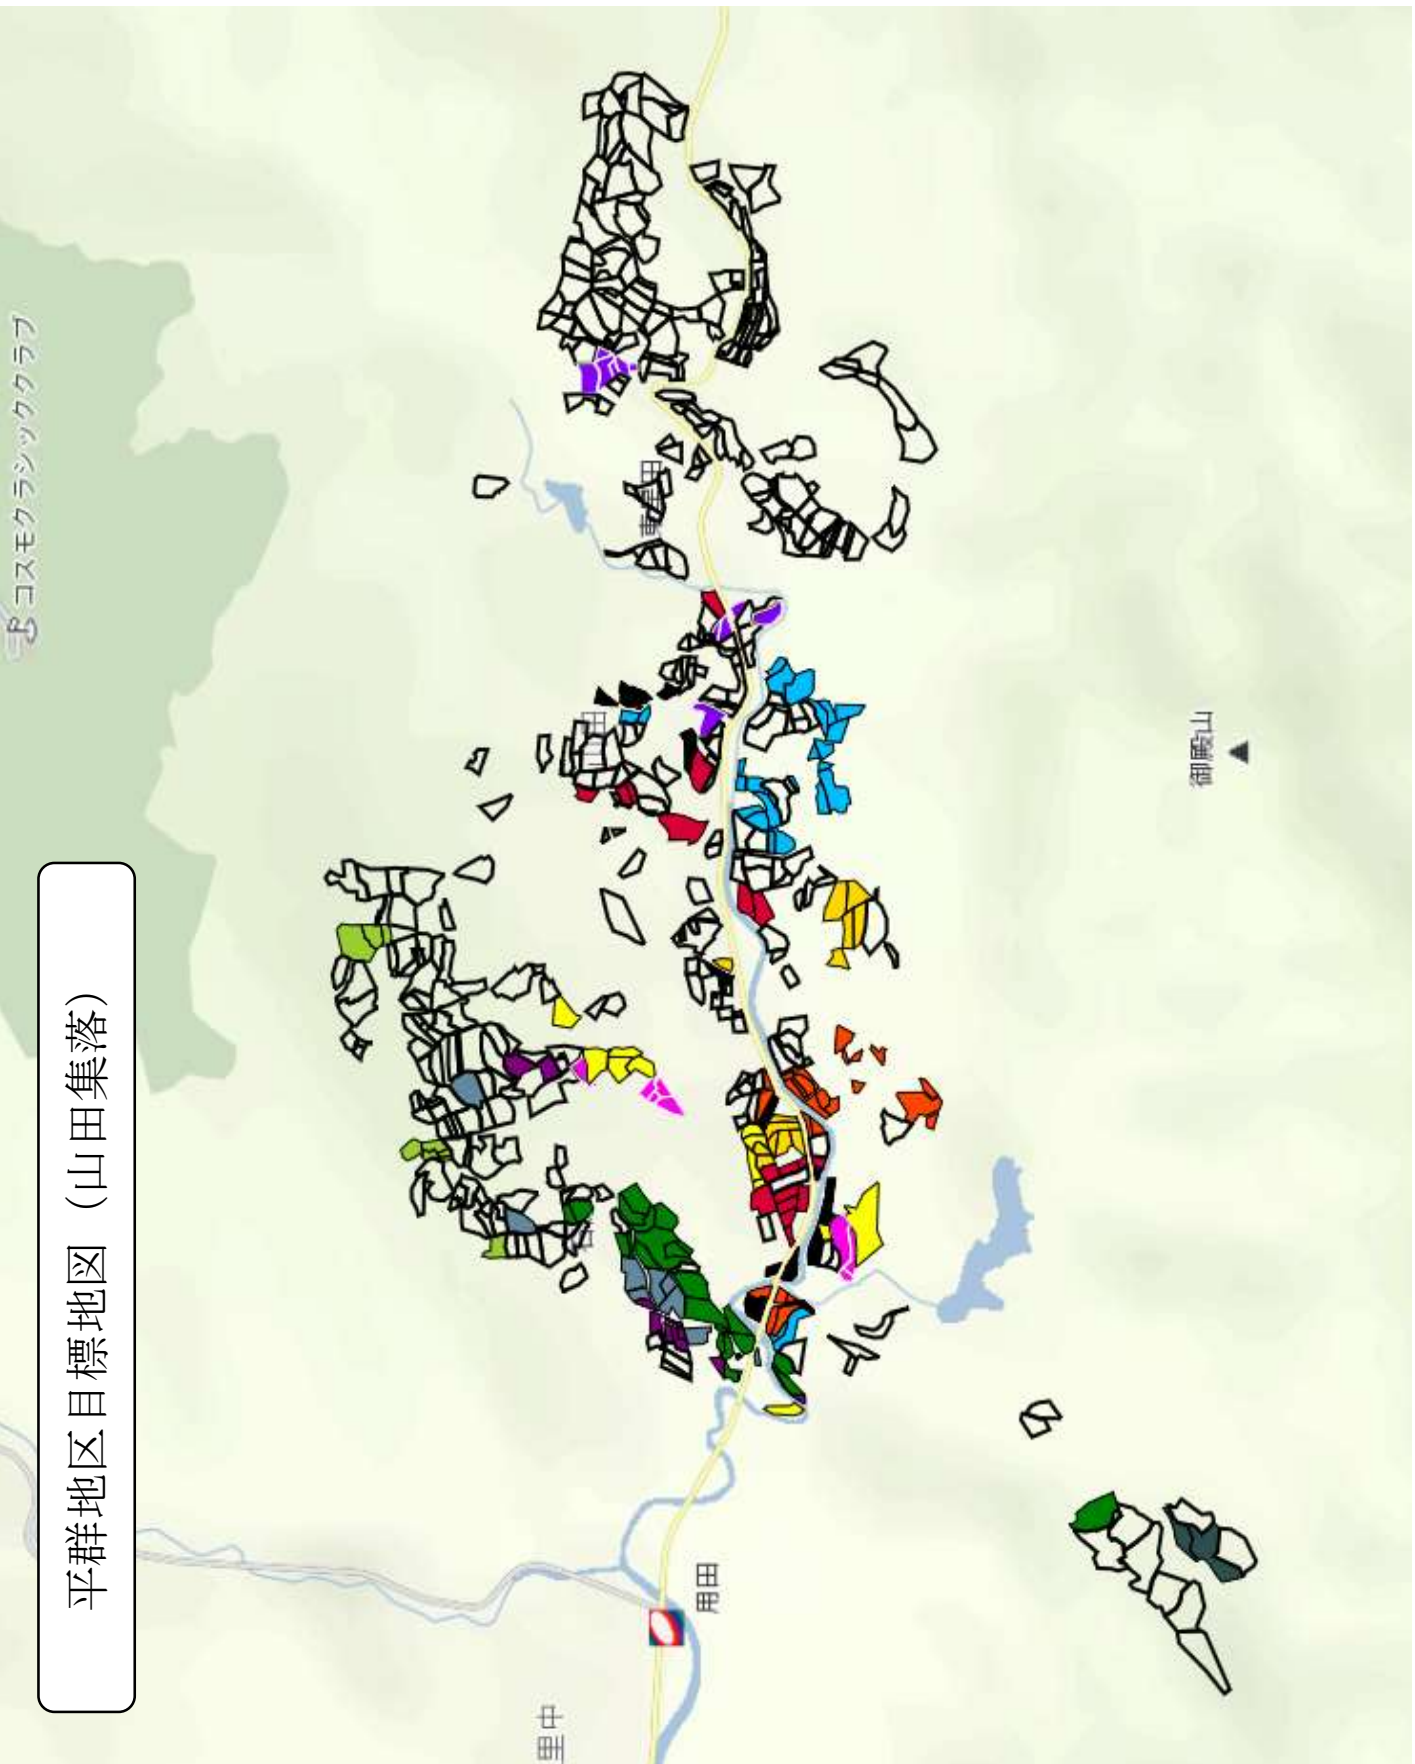

平群地区 地域計画区域図

鋸南町

鴨川市

大井地区

丸山川右岸地区

滝田地区

富浦地区

農業振興地域農用地区域を
地域計画対象地とする

縮尺 1 : 25000

- 1
- 2
- 3
- 4
- 5
- 6
- 7
- 8
- 9
- 10
- 11
- 12
- 13

平群地区目標地図 (平久里中集落)

- 14
- 15
- 16
- 17
- 18
- 19
- 20
- 21
- 22
- 11
- 24
- 25
- 26

平群地区目標地図 (山田集落)

平群地区目標地図（荒川集落）

- 3
- 27
- 28
- 29
- 30
- 31
- 32
- 33
- 34
- 35
- 36
- 37

平群地区目標地図（井川吉沢集落）

平群地区目標地図（吉沢集落）

縮尺 1 : 11000

平群地区目標地図 (平久里下集落)

平群地区目標地区 (犬掛集落)

- 27
- 62
- 63
- 64
- 13
- 65
- 66
- 60
- 61