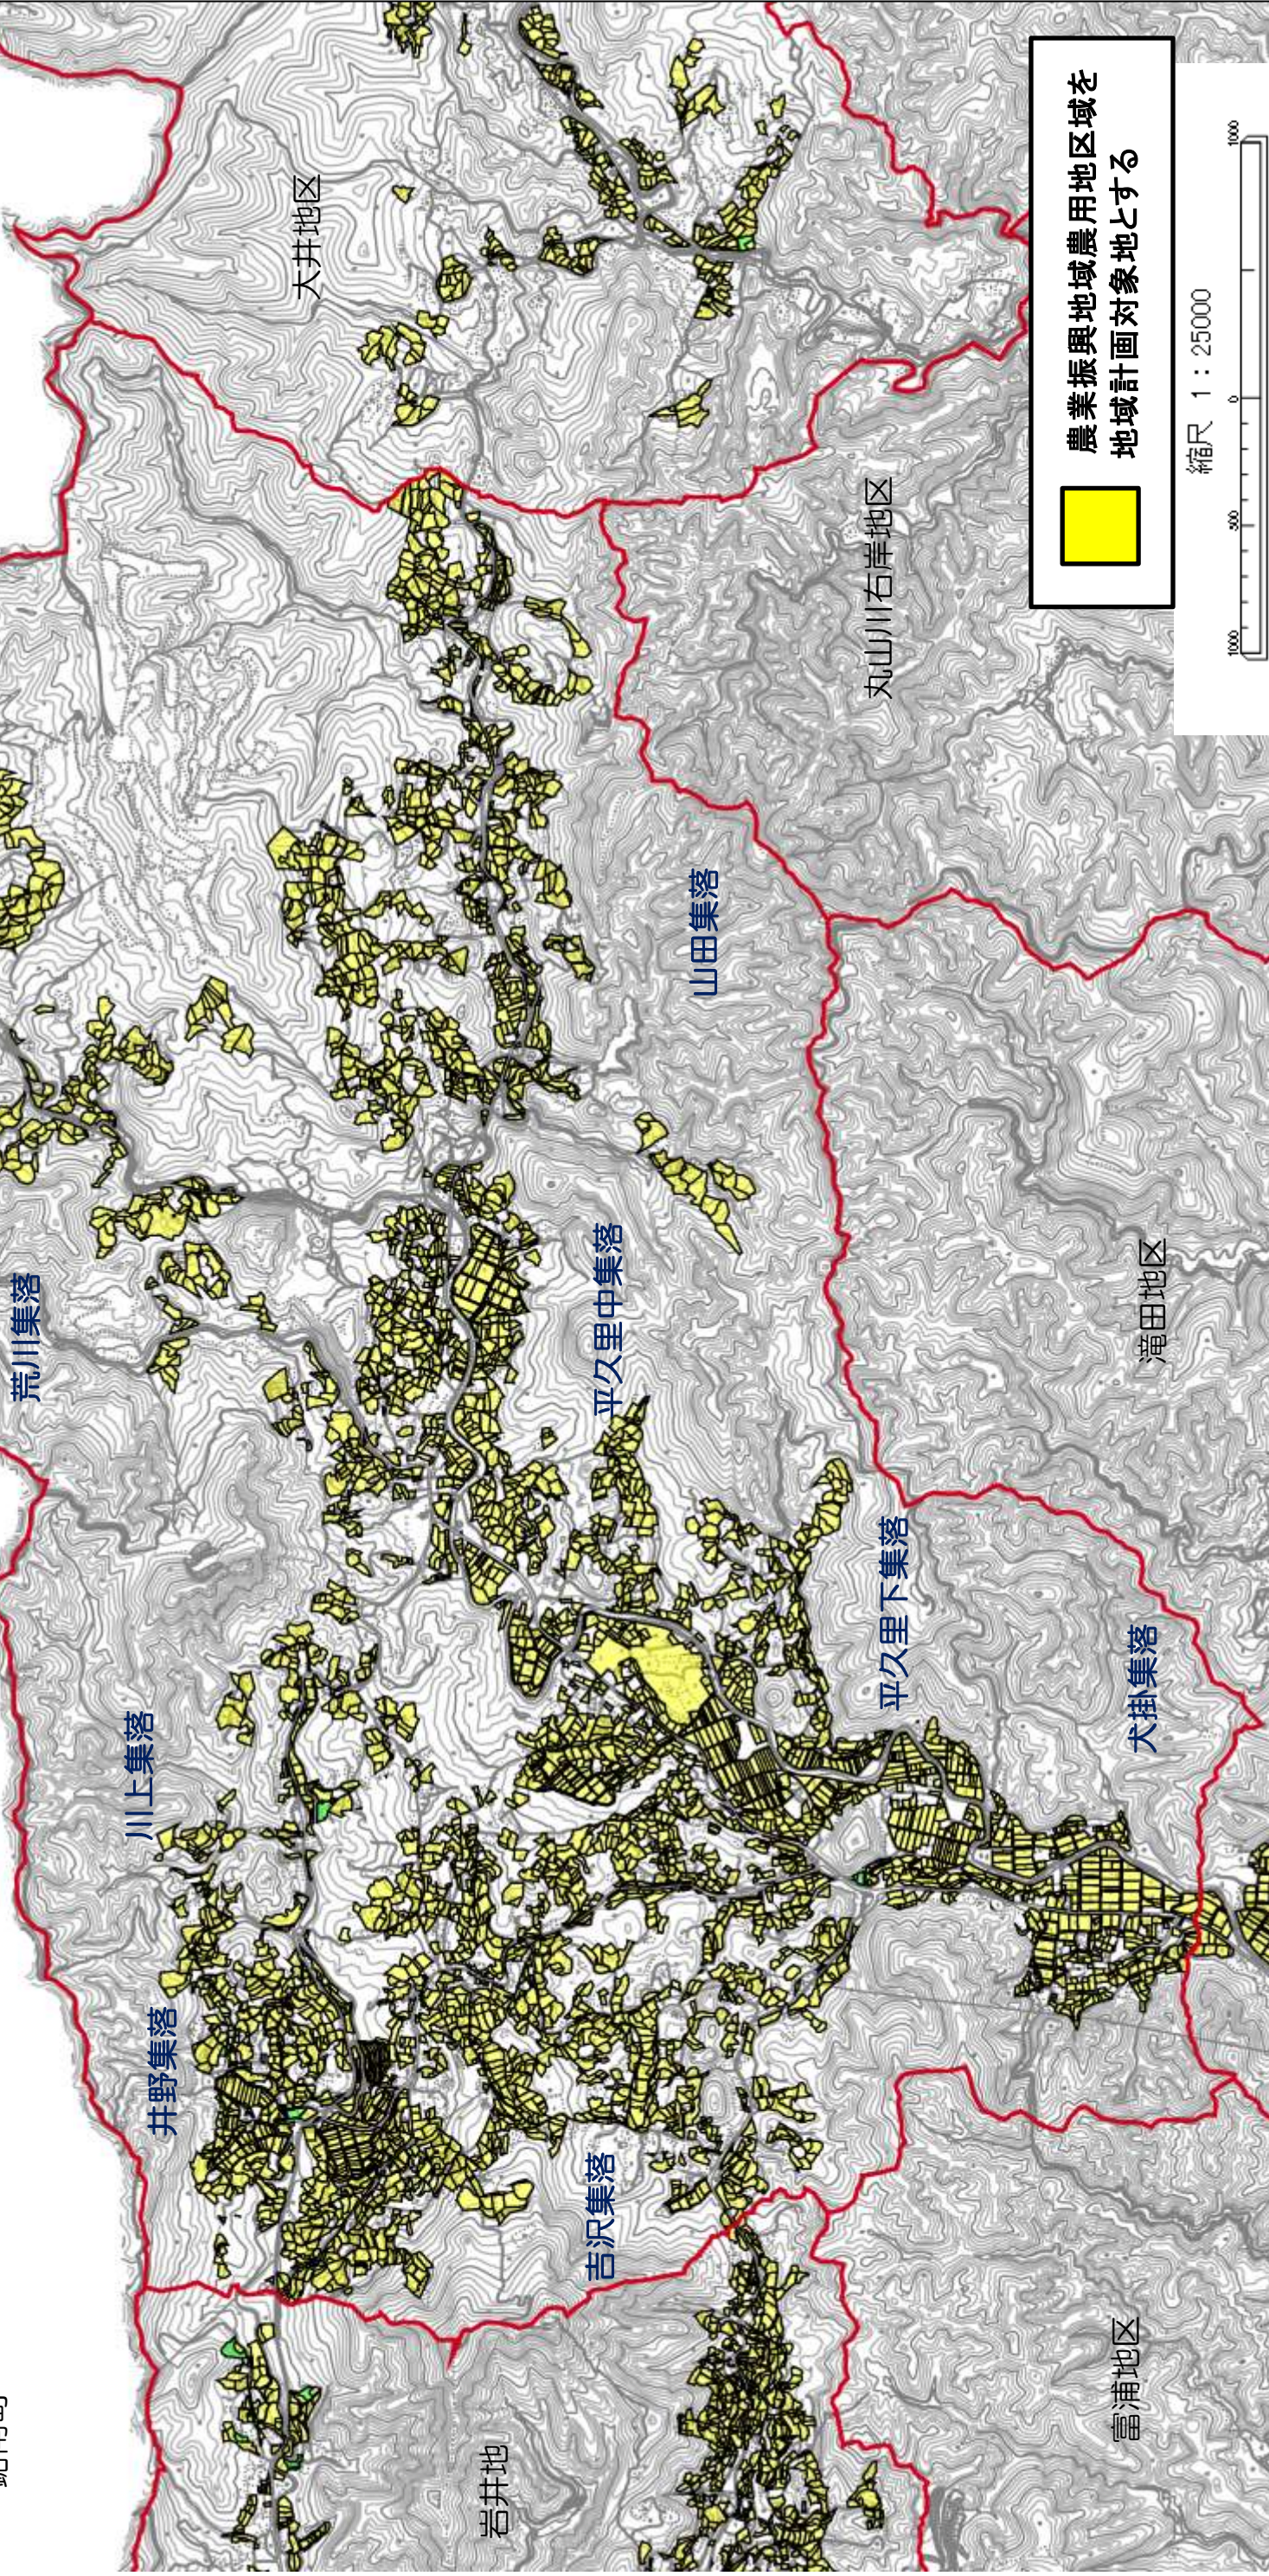

平群地区 地域計画区域図

鋸南町

鴨川市

大井地区

丸山川右岸地区

滝田地区

富浦地区

農業振興地域農用地区域を
地域計画対象地とする

縮尺 1 : 25000

- 1
- 2
- 3
- 4
- 5
- 6
- 7
- 8
- 9
- 10
- 11
- 12
- 13

平群地区目標地図 (平久里中集落)

- 14
- 15
- 16
- 17
- 18
- 19
- 20
- 21
- 22
- 11
- 24
- 25
- 26

平群地区目標地図 (山田集落)

平群地区目標地図（荒川集落）

- 3
- 27
- 28
- 29
- 30
- 31
- 32
- 33
- 34
- 35
- 36
- 37

平群地区目標地図（井川吉沢集落）

平群地区目標地図（吉沢集落）

縮尺 1 : 11000

平群地区目標地図 (平久里下集落)

平群地区目標地区 (犬掛集落)

- 27
- 62
- 63
- 64
- 13
- 65
- 66
- 60
- 61