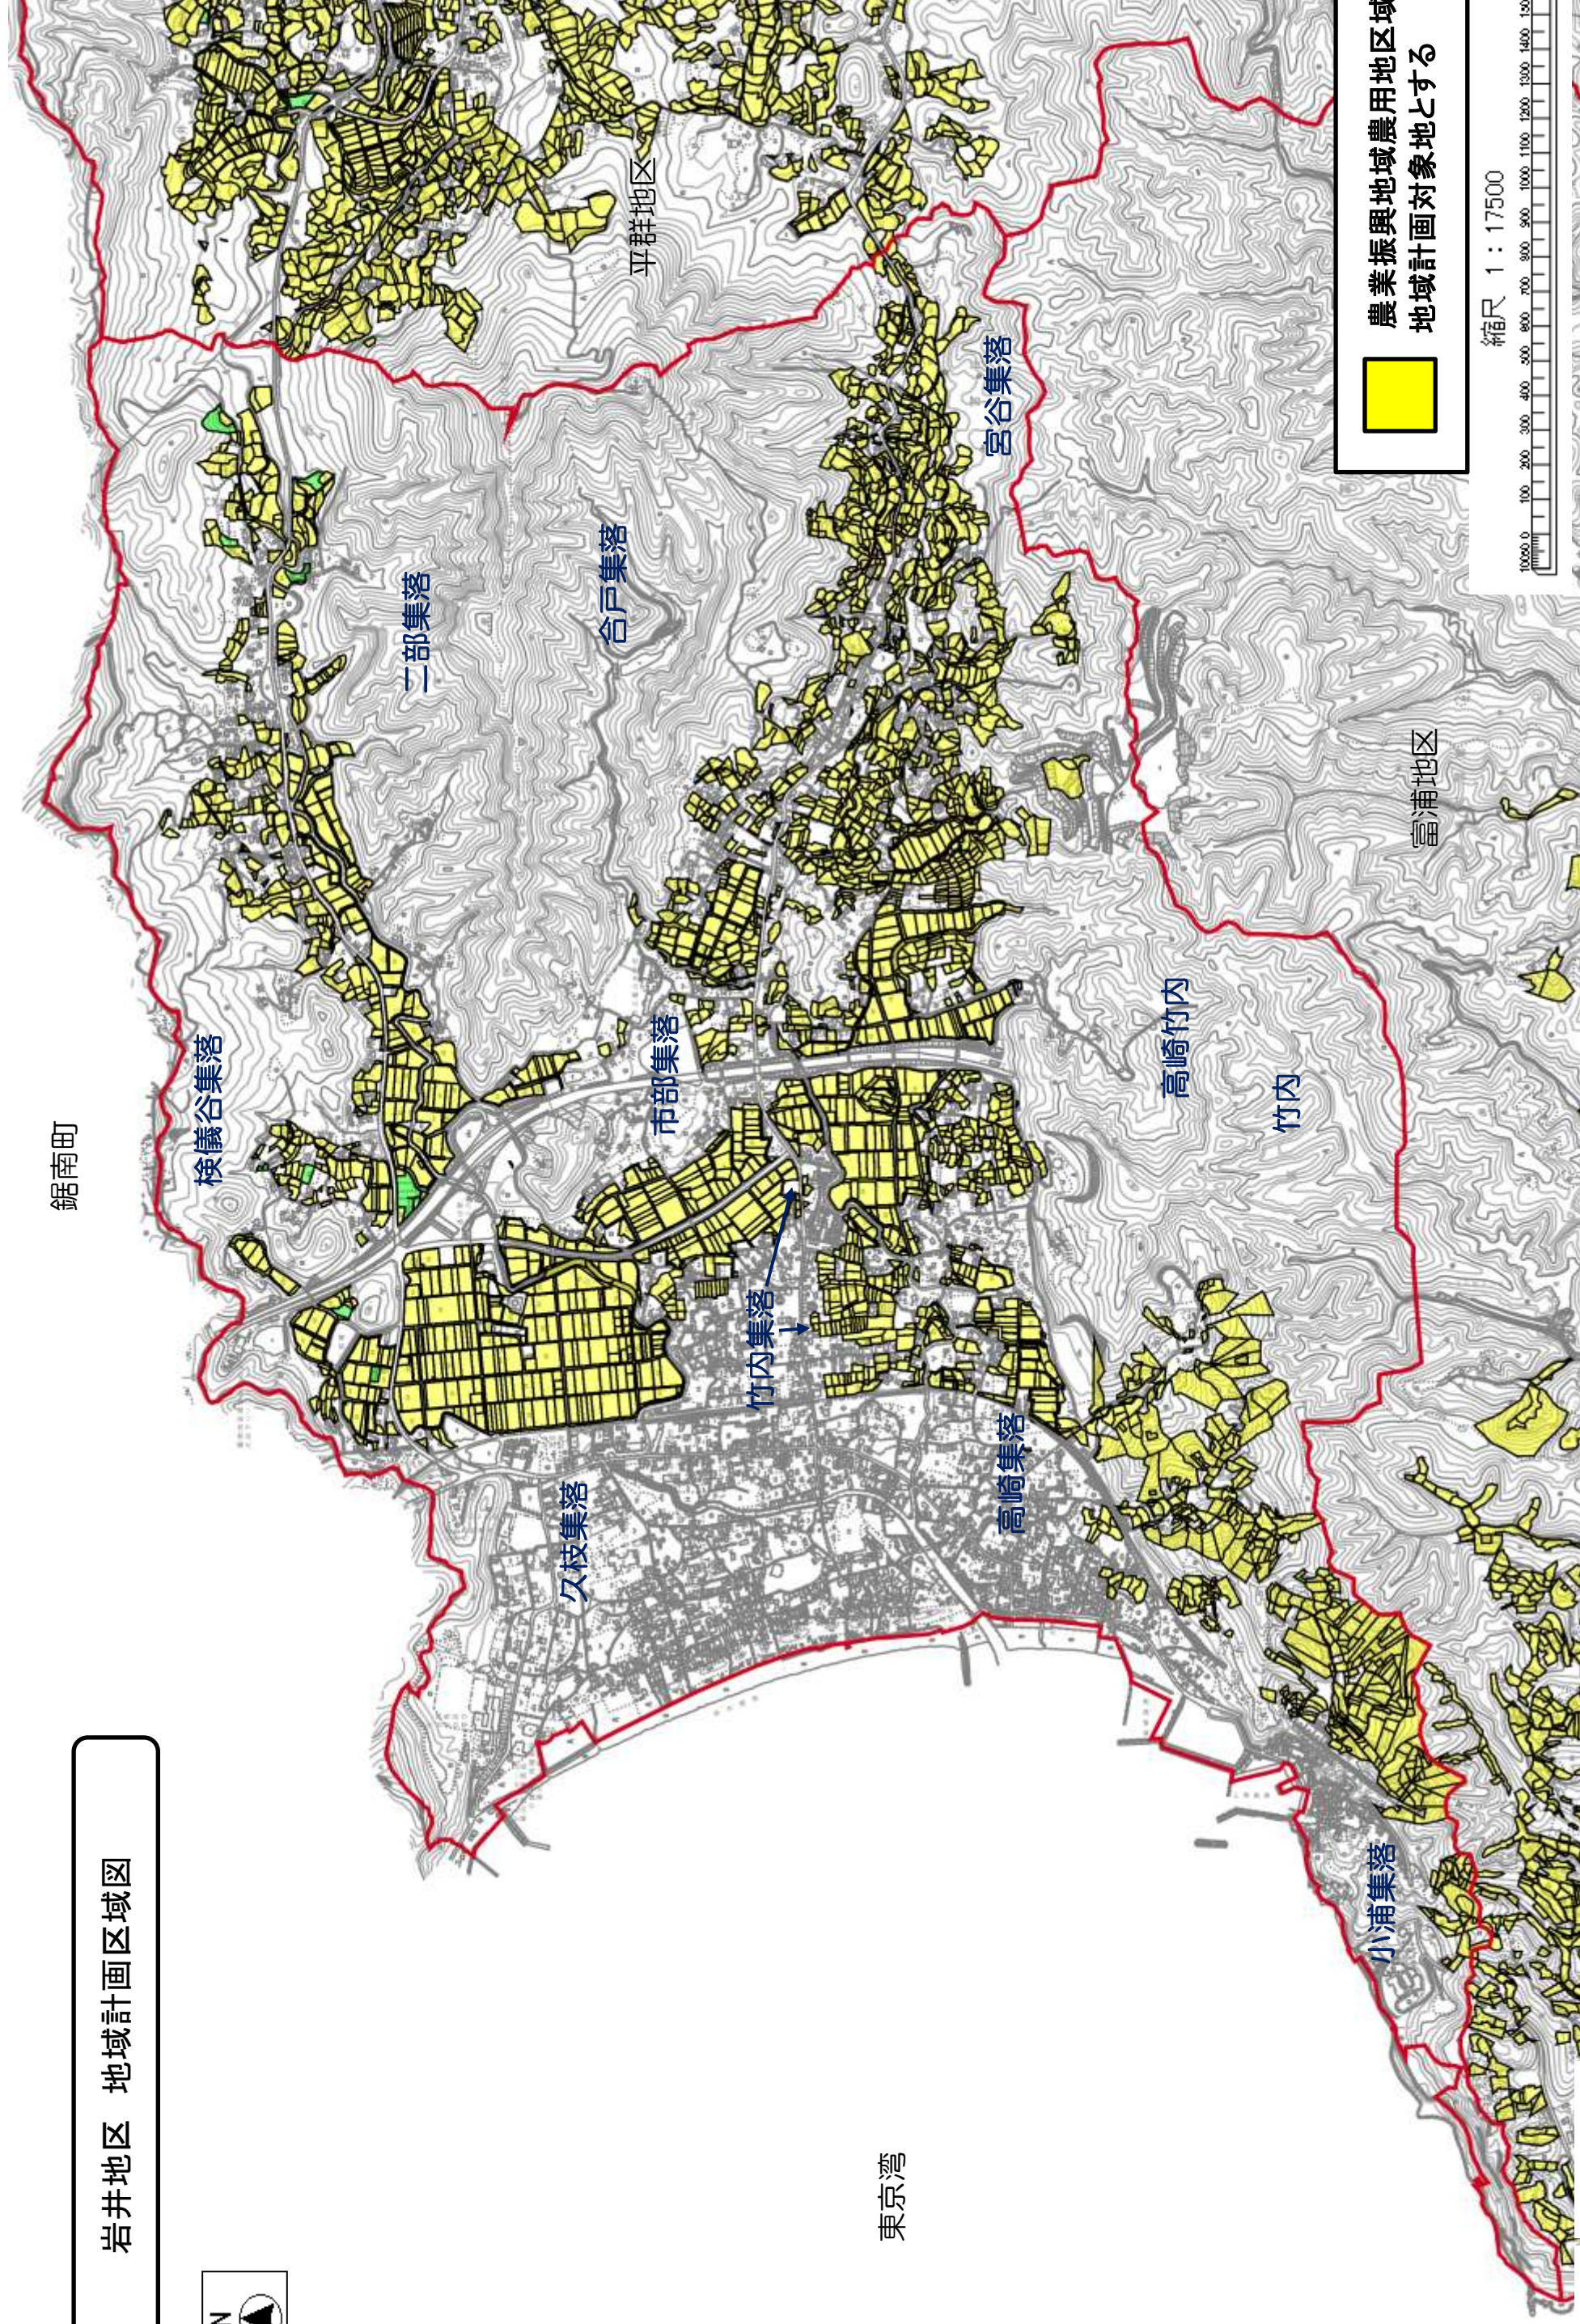

岩井地区 地域計画区域図

農業振興地域農用地区域を
地域計画対象地とする

縮尺 1 : 17500

目標地図 岩井1

目標地図 岩井2

目標地図 岩井4