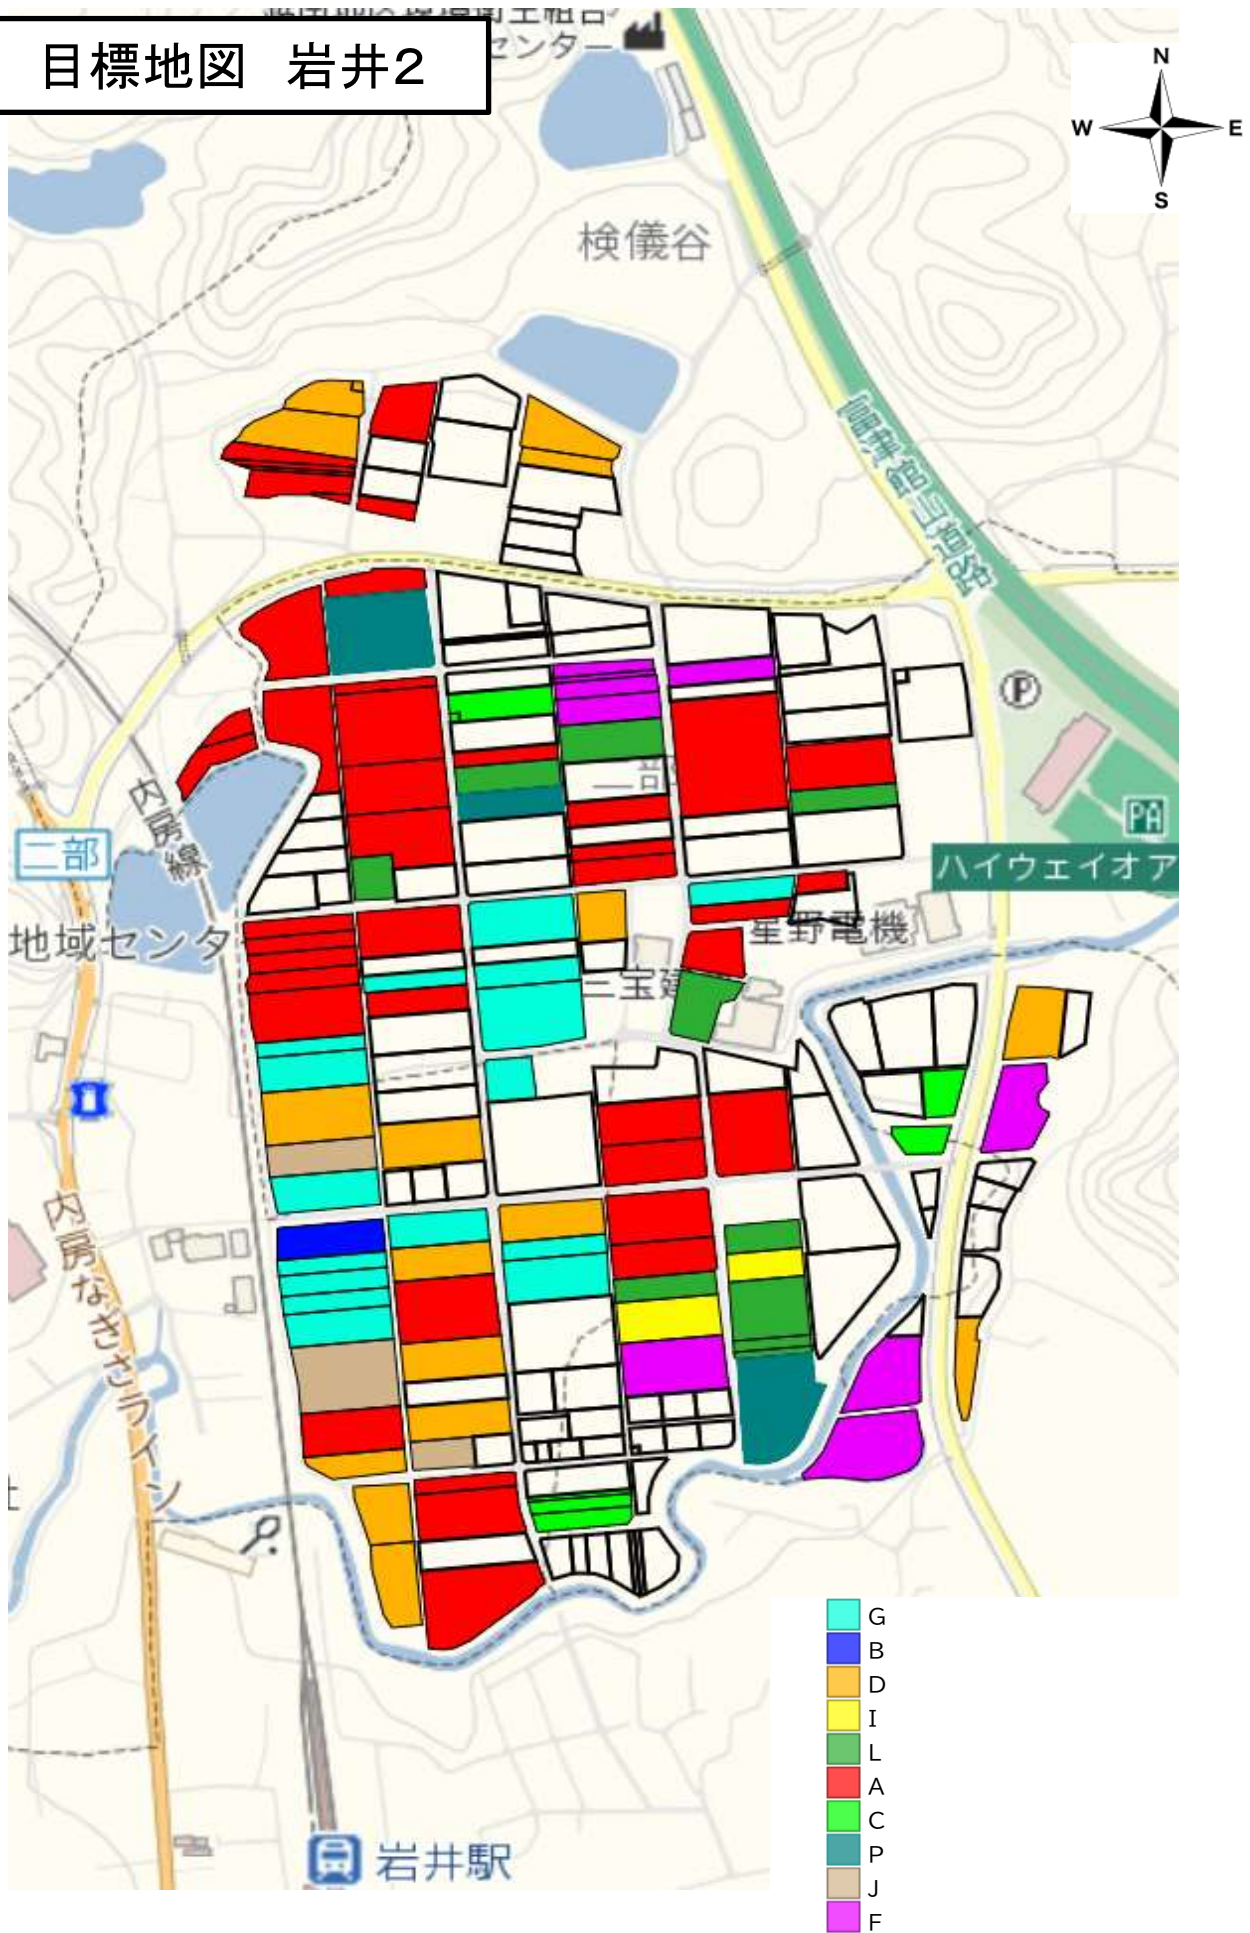

岩井地区 地域計画区域図

農業振興地域農用地区域を
地域計画対象地とする

縮尺 1 : 17500

目標地図 岩井1

目標地図 岩井2

目標地図 岩井4