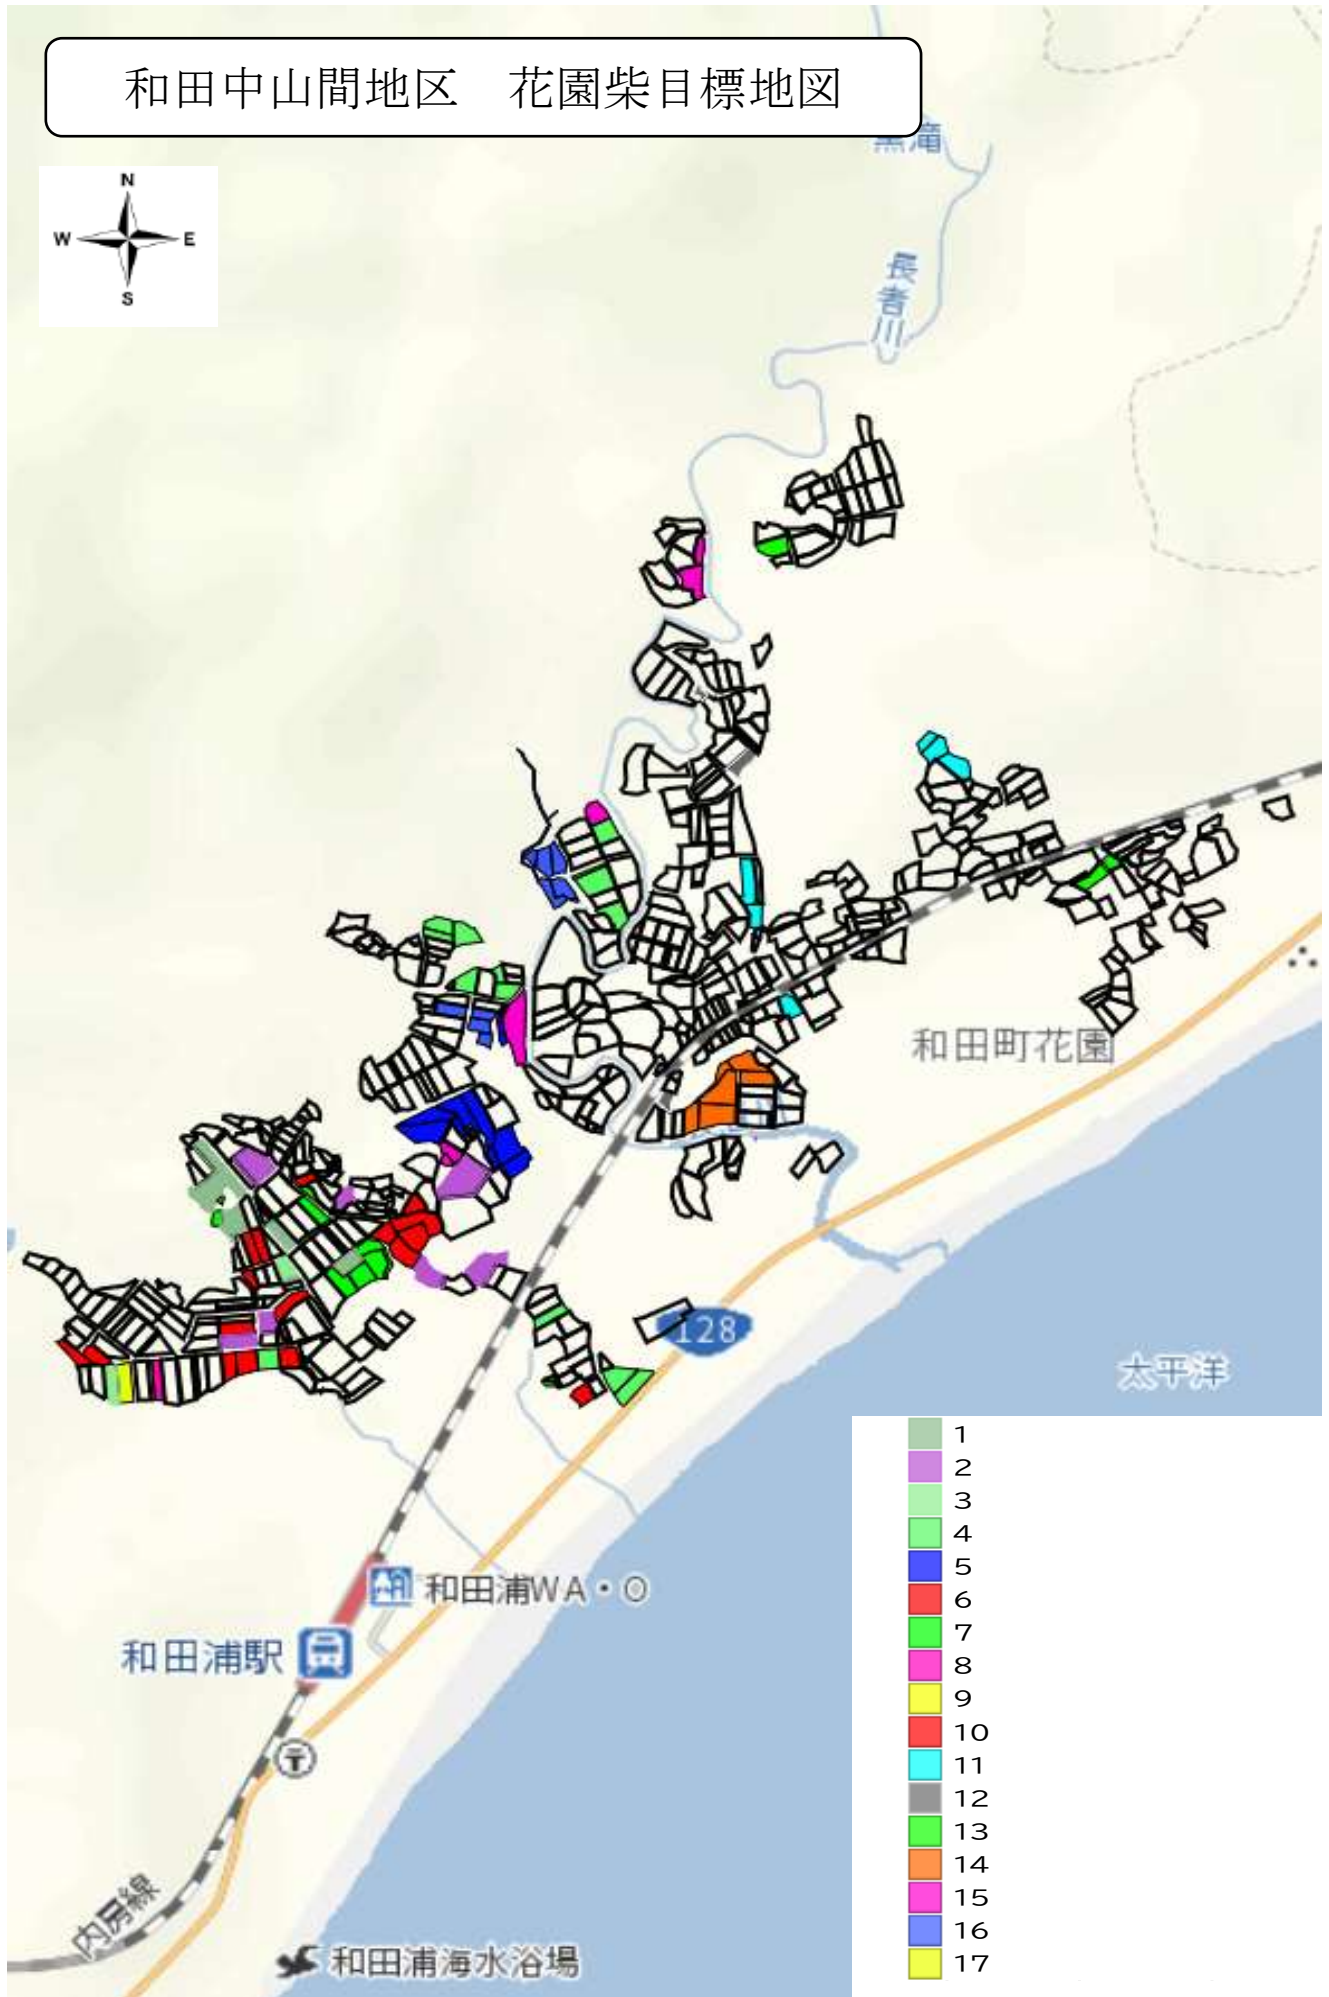

和田中山間地区 地域計画区域図

 農業振興地域農用地区域を地域計画対象地とする

所属：地域資源再生課

縮尺 1 : 25000

和田中山間地区 花園柴目標地図

和田中山間地区 下区中区目標地図

- 18
- 19
- 20
- 21
- 22
- 23
- 24
- 25
- 26
- 27
- 28
- 29
- 30
- 48
- 31
- 32

ふる里学舎和田浦

和田中山間地区 上区目標地図