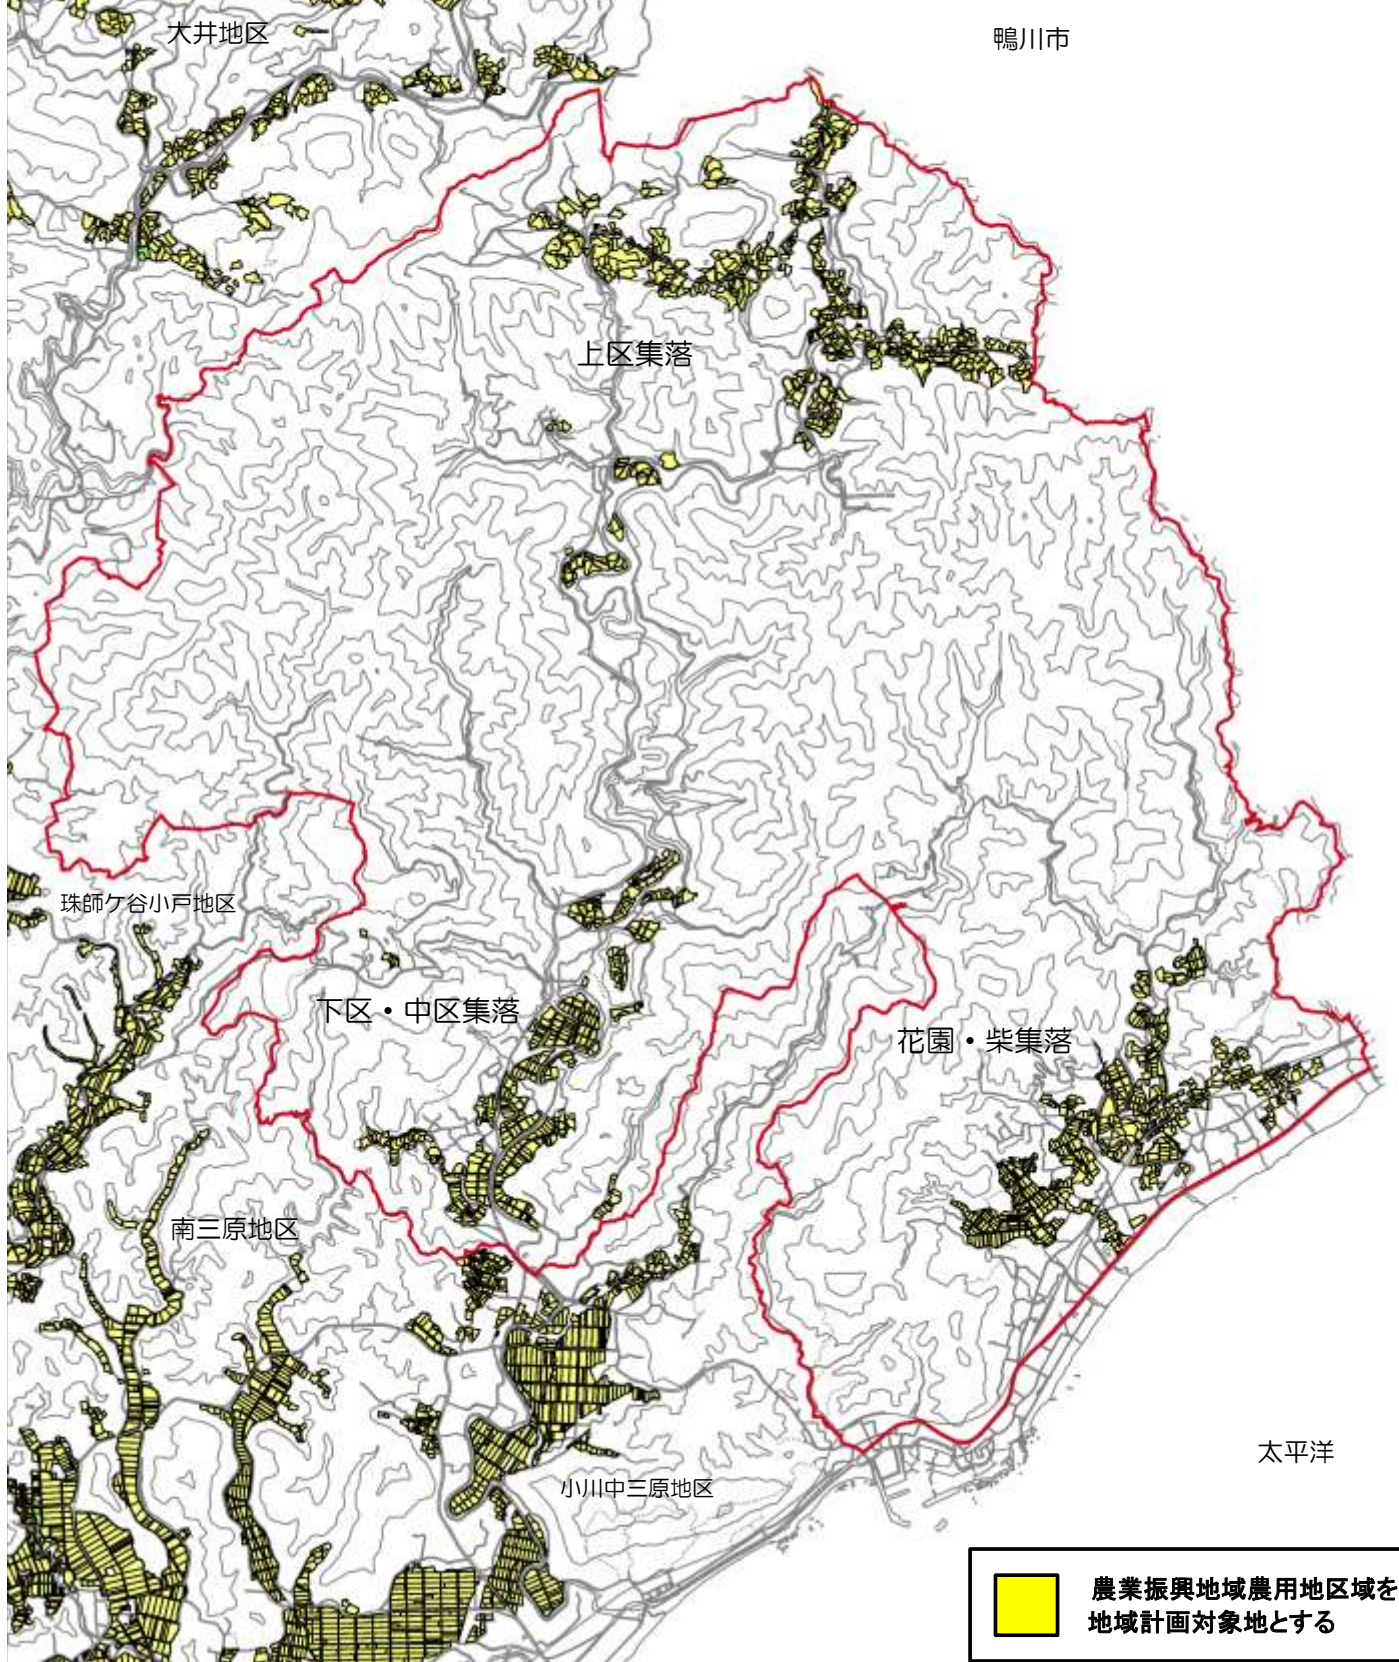

和田中山間地区 地域計画区域図

 農業振興地域農用地区域を地域計画対象地とする

所属：地域資源再生課

縮尺 1 : 25000

和田中山間地区 花園柴目標地図

和田中山間地区 下区中区目標地図

- 18
- 19
- 20
- 21
- 22
- 23
- 24
- 25
- 26
- 27
- 28
- 29
- 30
- 48
- 31
- 32

ふる里学舎和田浦

和田中山間地区 上区目標地図