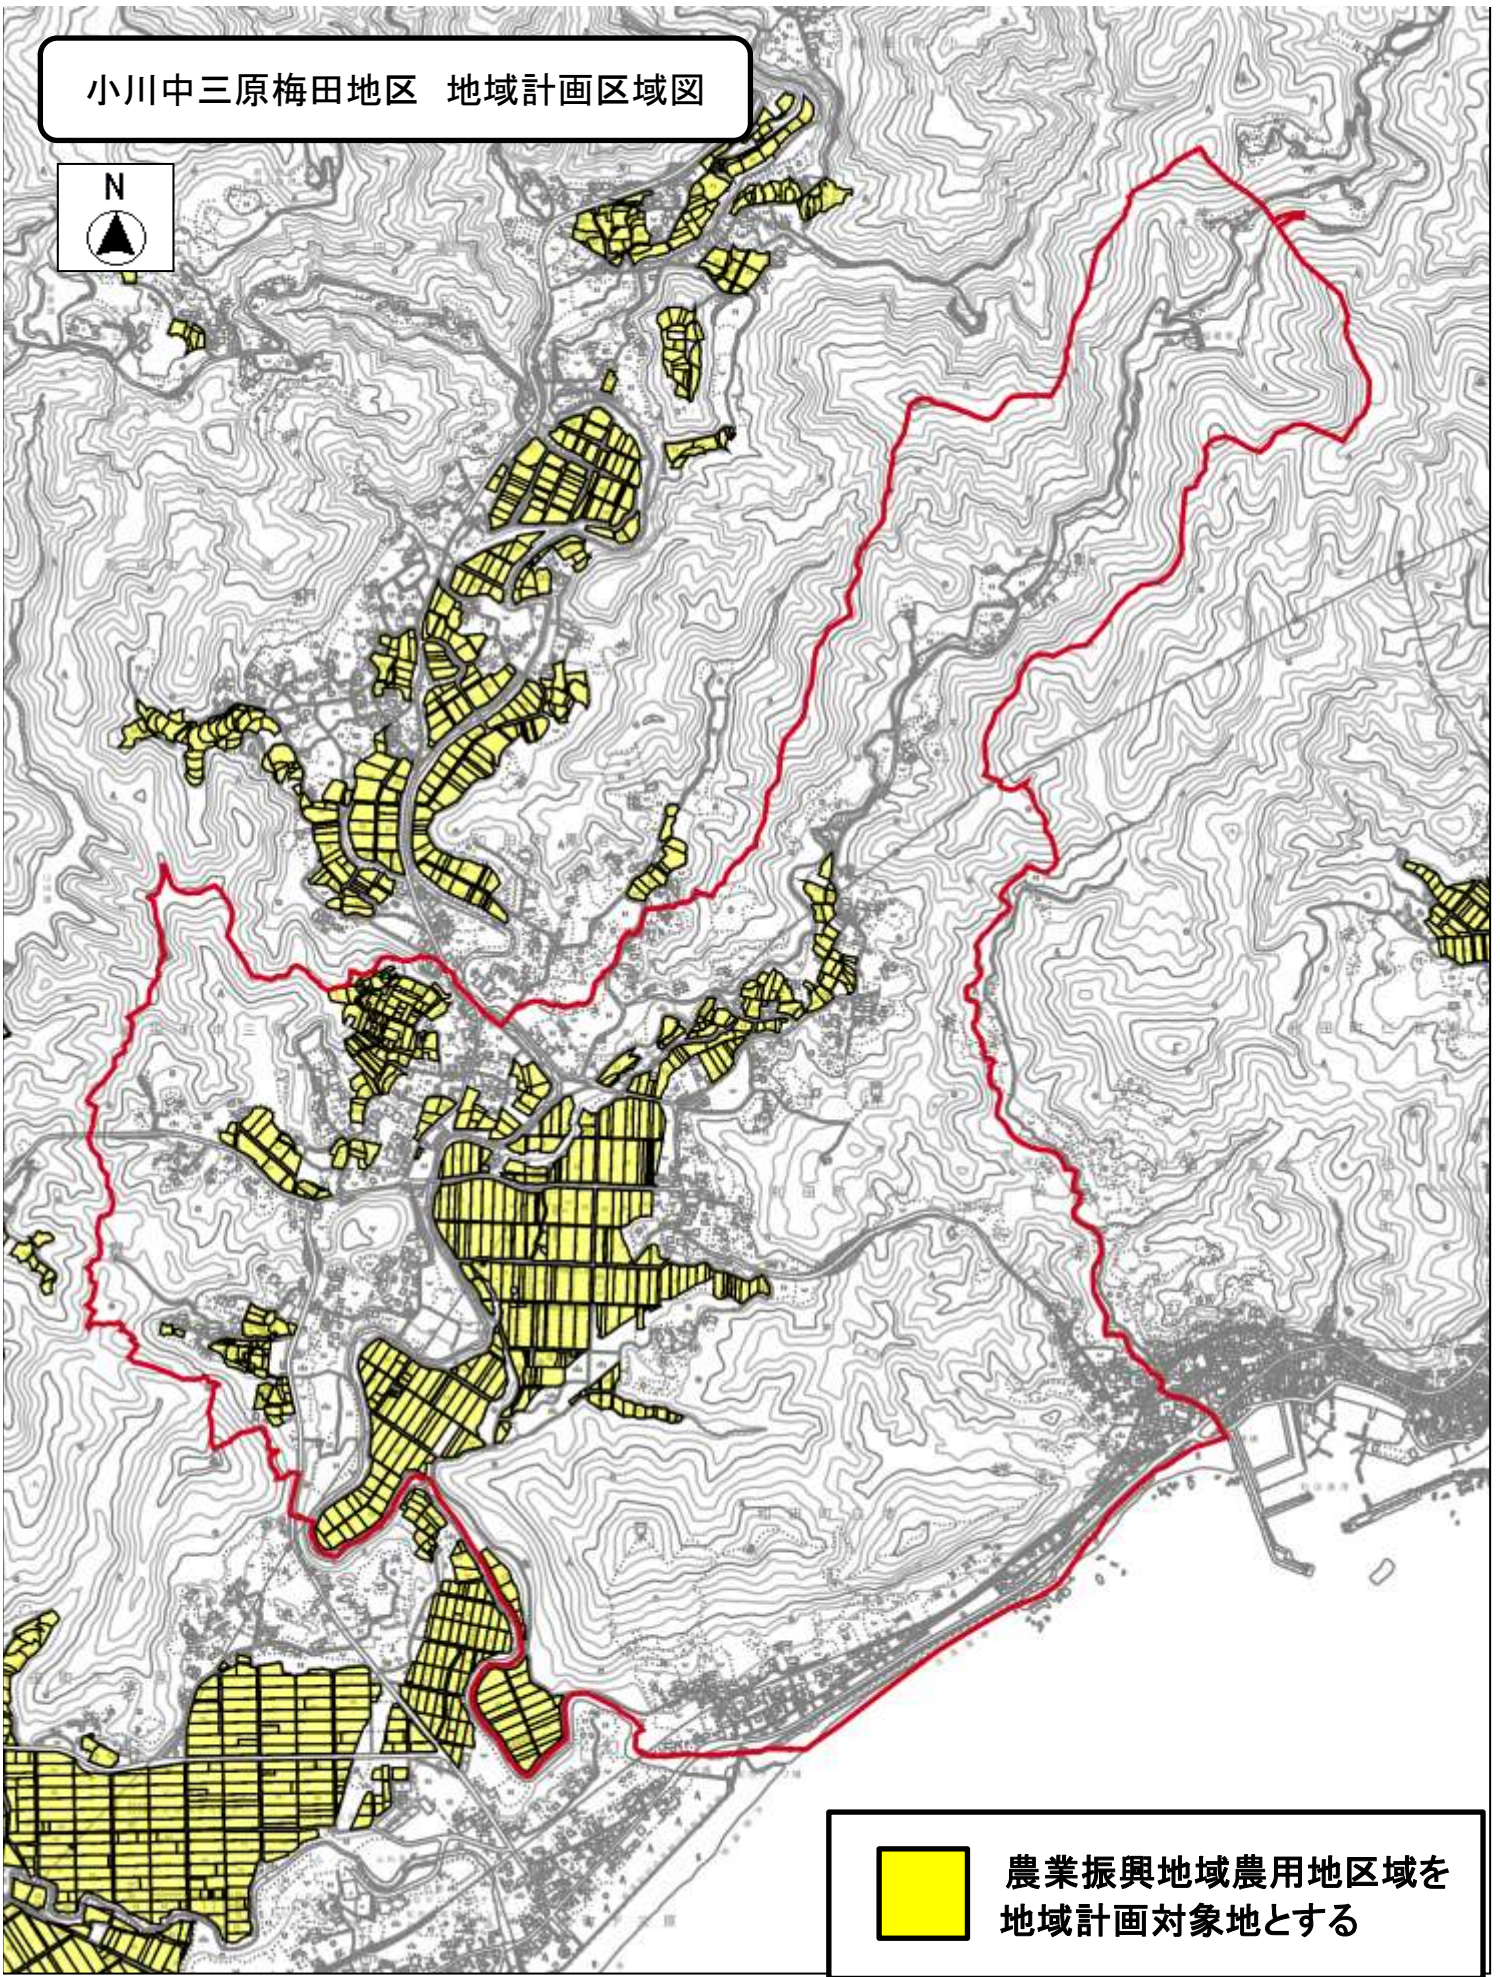

小川中三原梅田地区 地域計画区域図

農業振興地域農用地区域を
地域計画対象地とする

所属：地域資源再生課

縮尺 1 : 17000

目標地図 小川中三原梅田

- 19
- 1
- 2
- 3
- 4
- 5
- 6
- 7
- 8
- 9
- 10
- 11
- 12
- 13
- 24
- 14
- 15
- 23
- 22
- 20
- 16
- 17
- 18