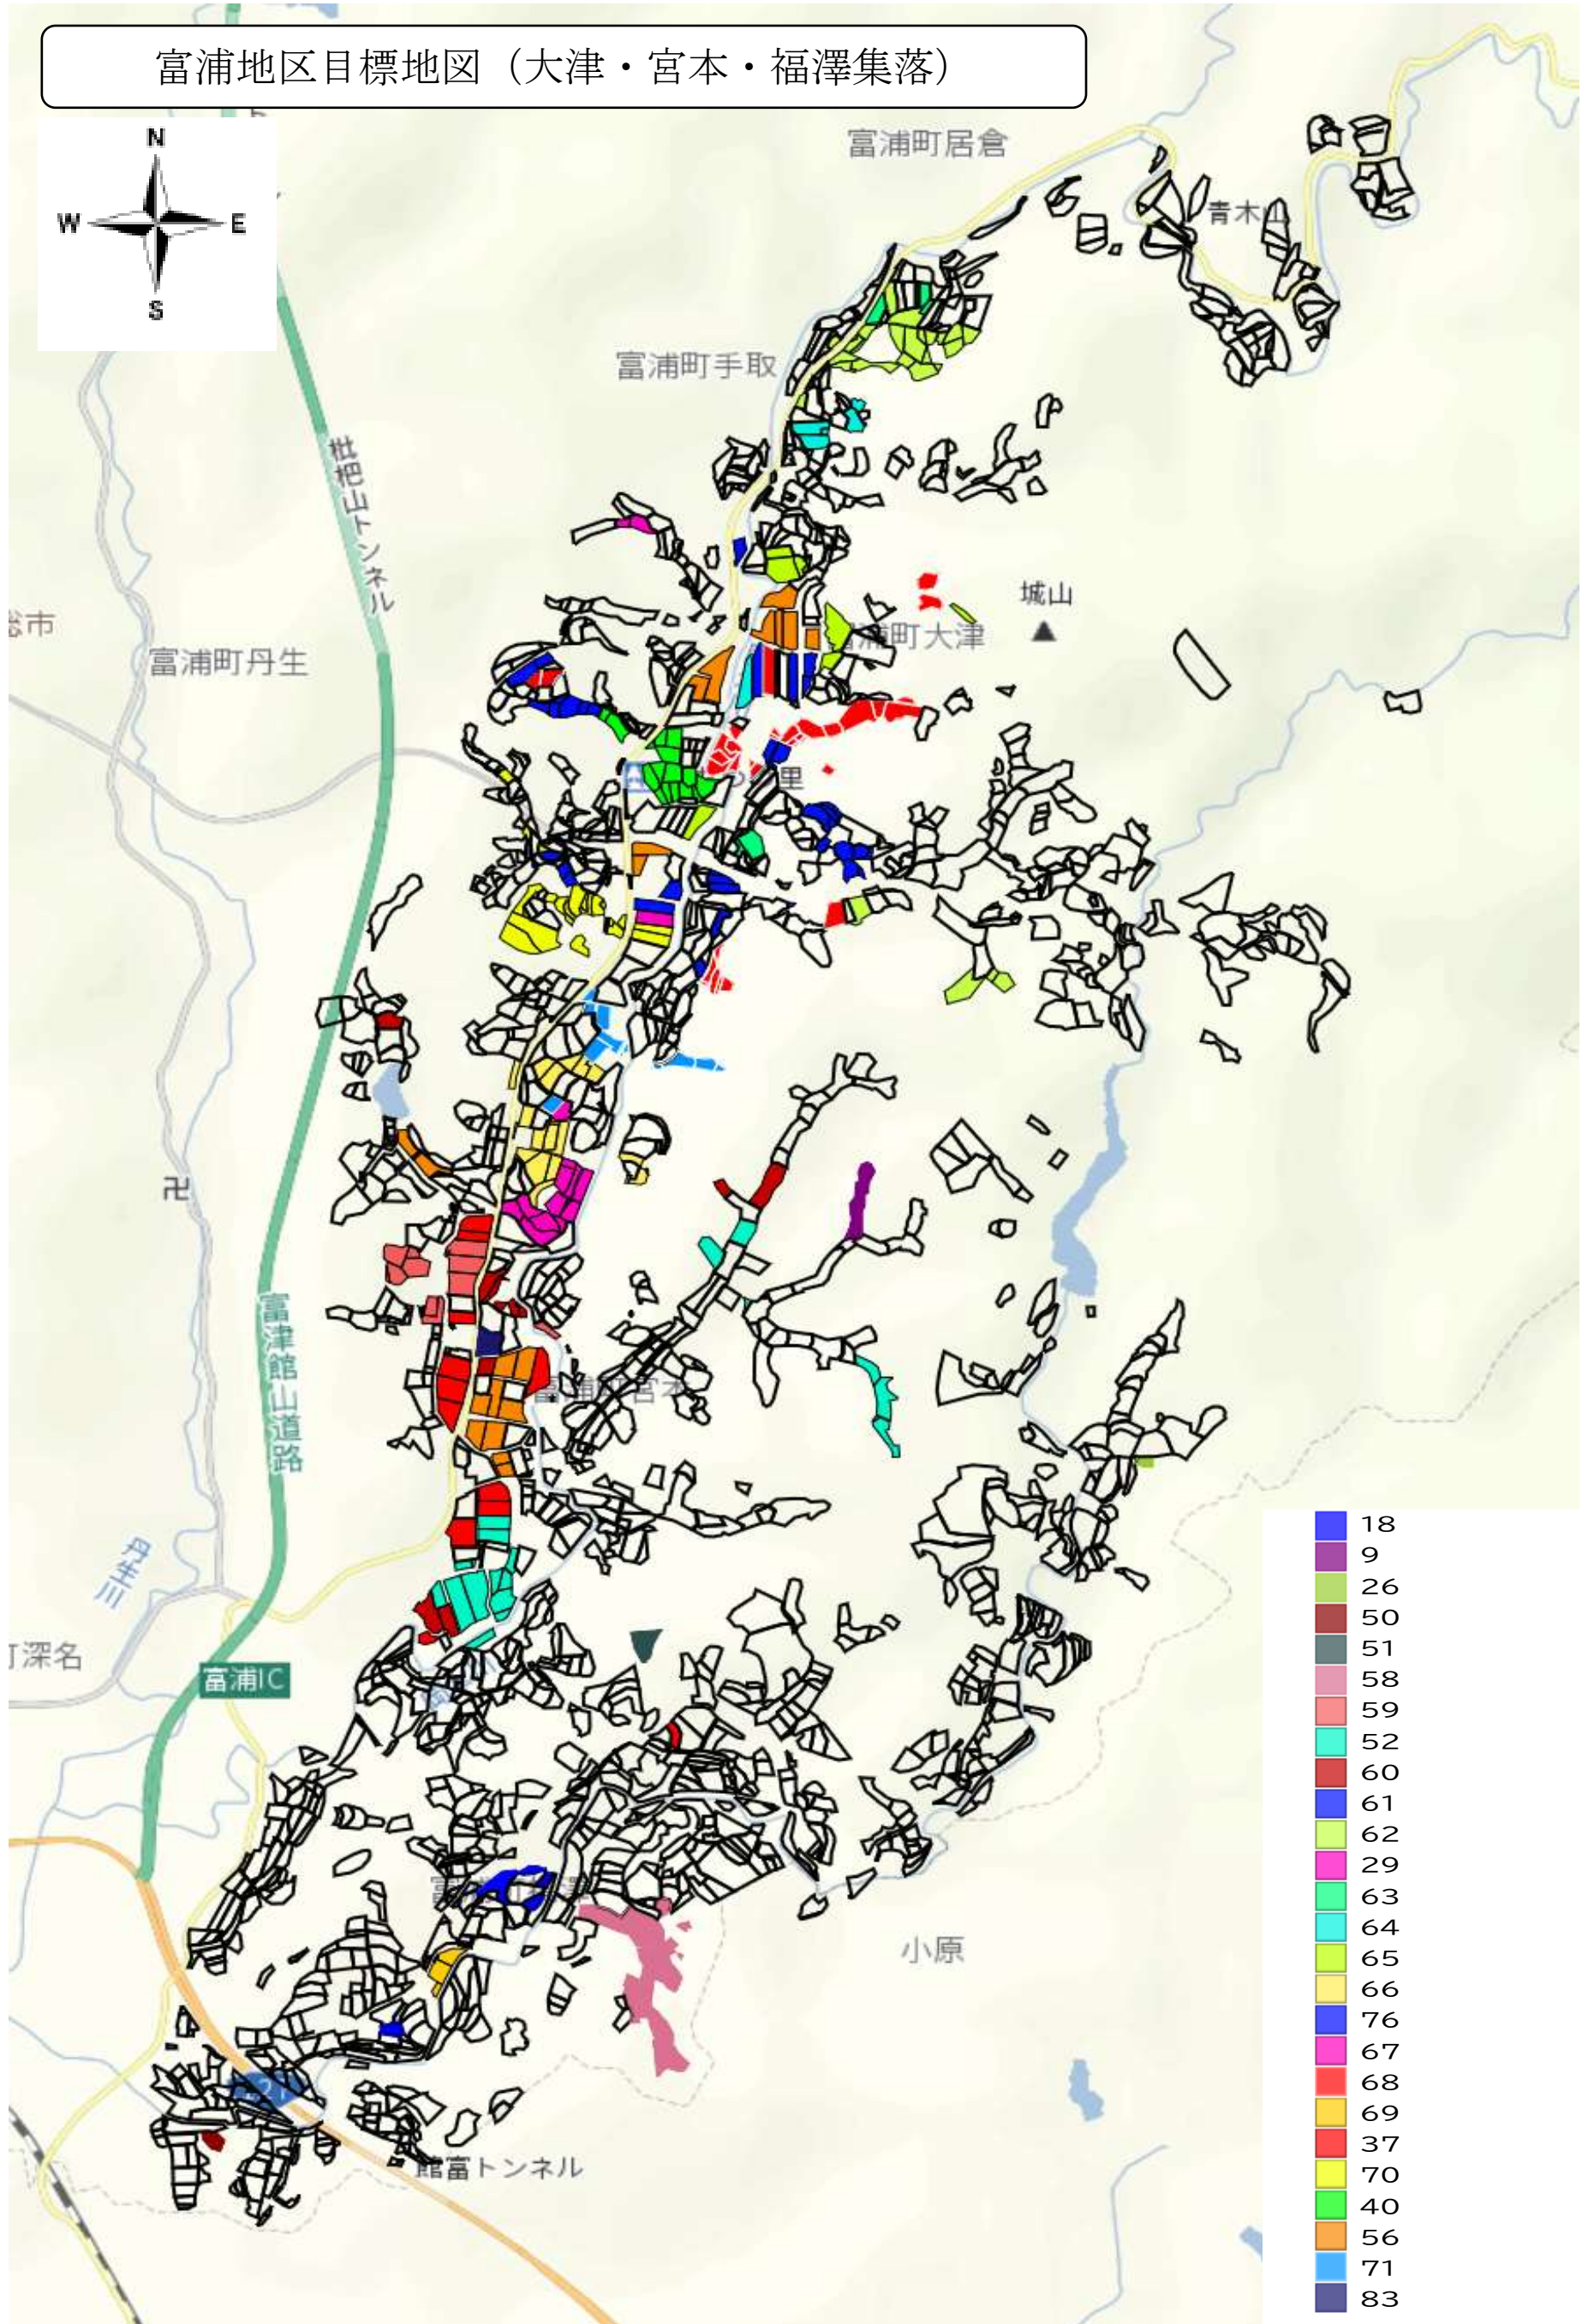

富浦地区 地域計画区域図

農業振興地域農用地を
地域計画対象とする

縮尺 1 : 25000

館山市

東京湾

富浦地区目標地図 (南無谷・豊岡集落)

富浦地区目標地図 (原岡・青木集落)

- 1
- 3
- 16
- 17
- 80
- 18
- 20
- 21
- 9
- 22
- 23
- 24
- 25
- 26
- 27
- 28
- 29
- 30
- 31
- 11
- 32
- 19
- 13
- 33
- 34
- 35
- 36
- 37
- 38
- 81

富浦地区目標地図（大津・宮本・福澤集落）

- 18
- 9
- 26
- 50
- 51
- 58
- 59
- 52
- 60
- 61
- 62
- 29
- 63
- 64
- 65
- 66
- 76
- 67
- 68
- 69
- 37
- 70
- 40
- 56
- 71
- 83

富浦地区目標地図（丹生・手取・居倉集落）

宮谷

岩井神社

富浦町

青木山

富浦町

城山 ▲

富浦町大津

富浦町丹生

岡本川

おおつの里

- 26
- 27
- 29
- 72
- 63
- 73
- 74
- 54
- 75
- 31
- 76
- 77
- 78
- 79
- 15