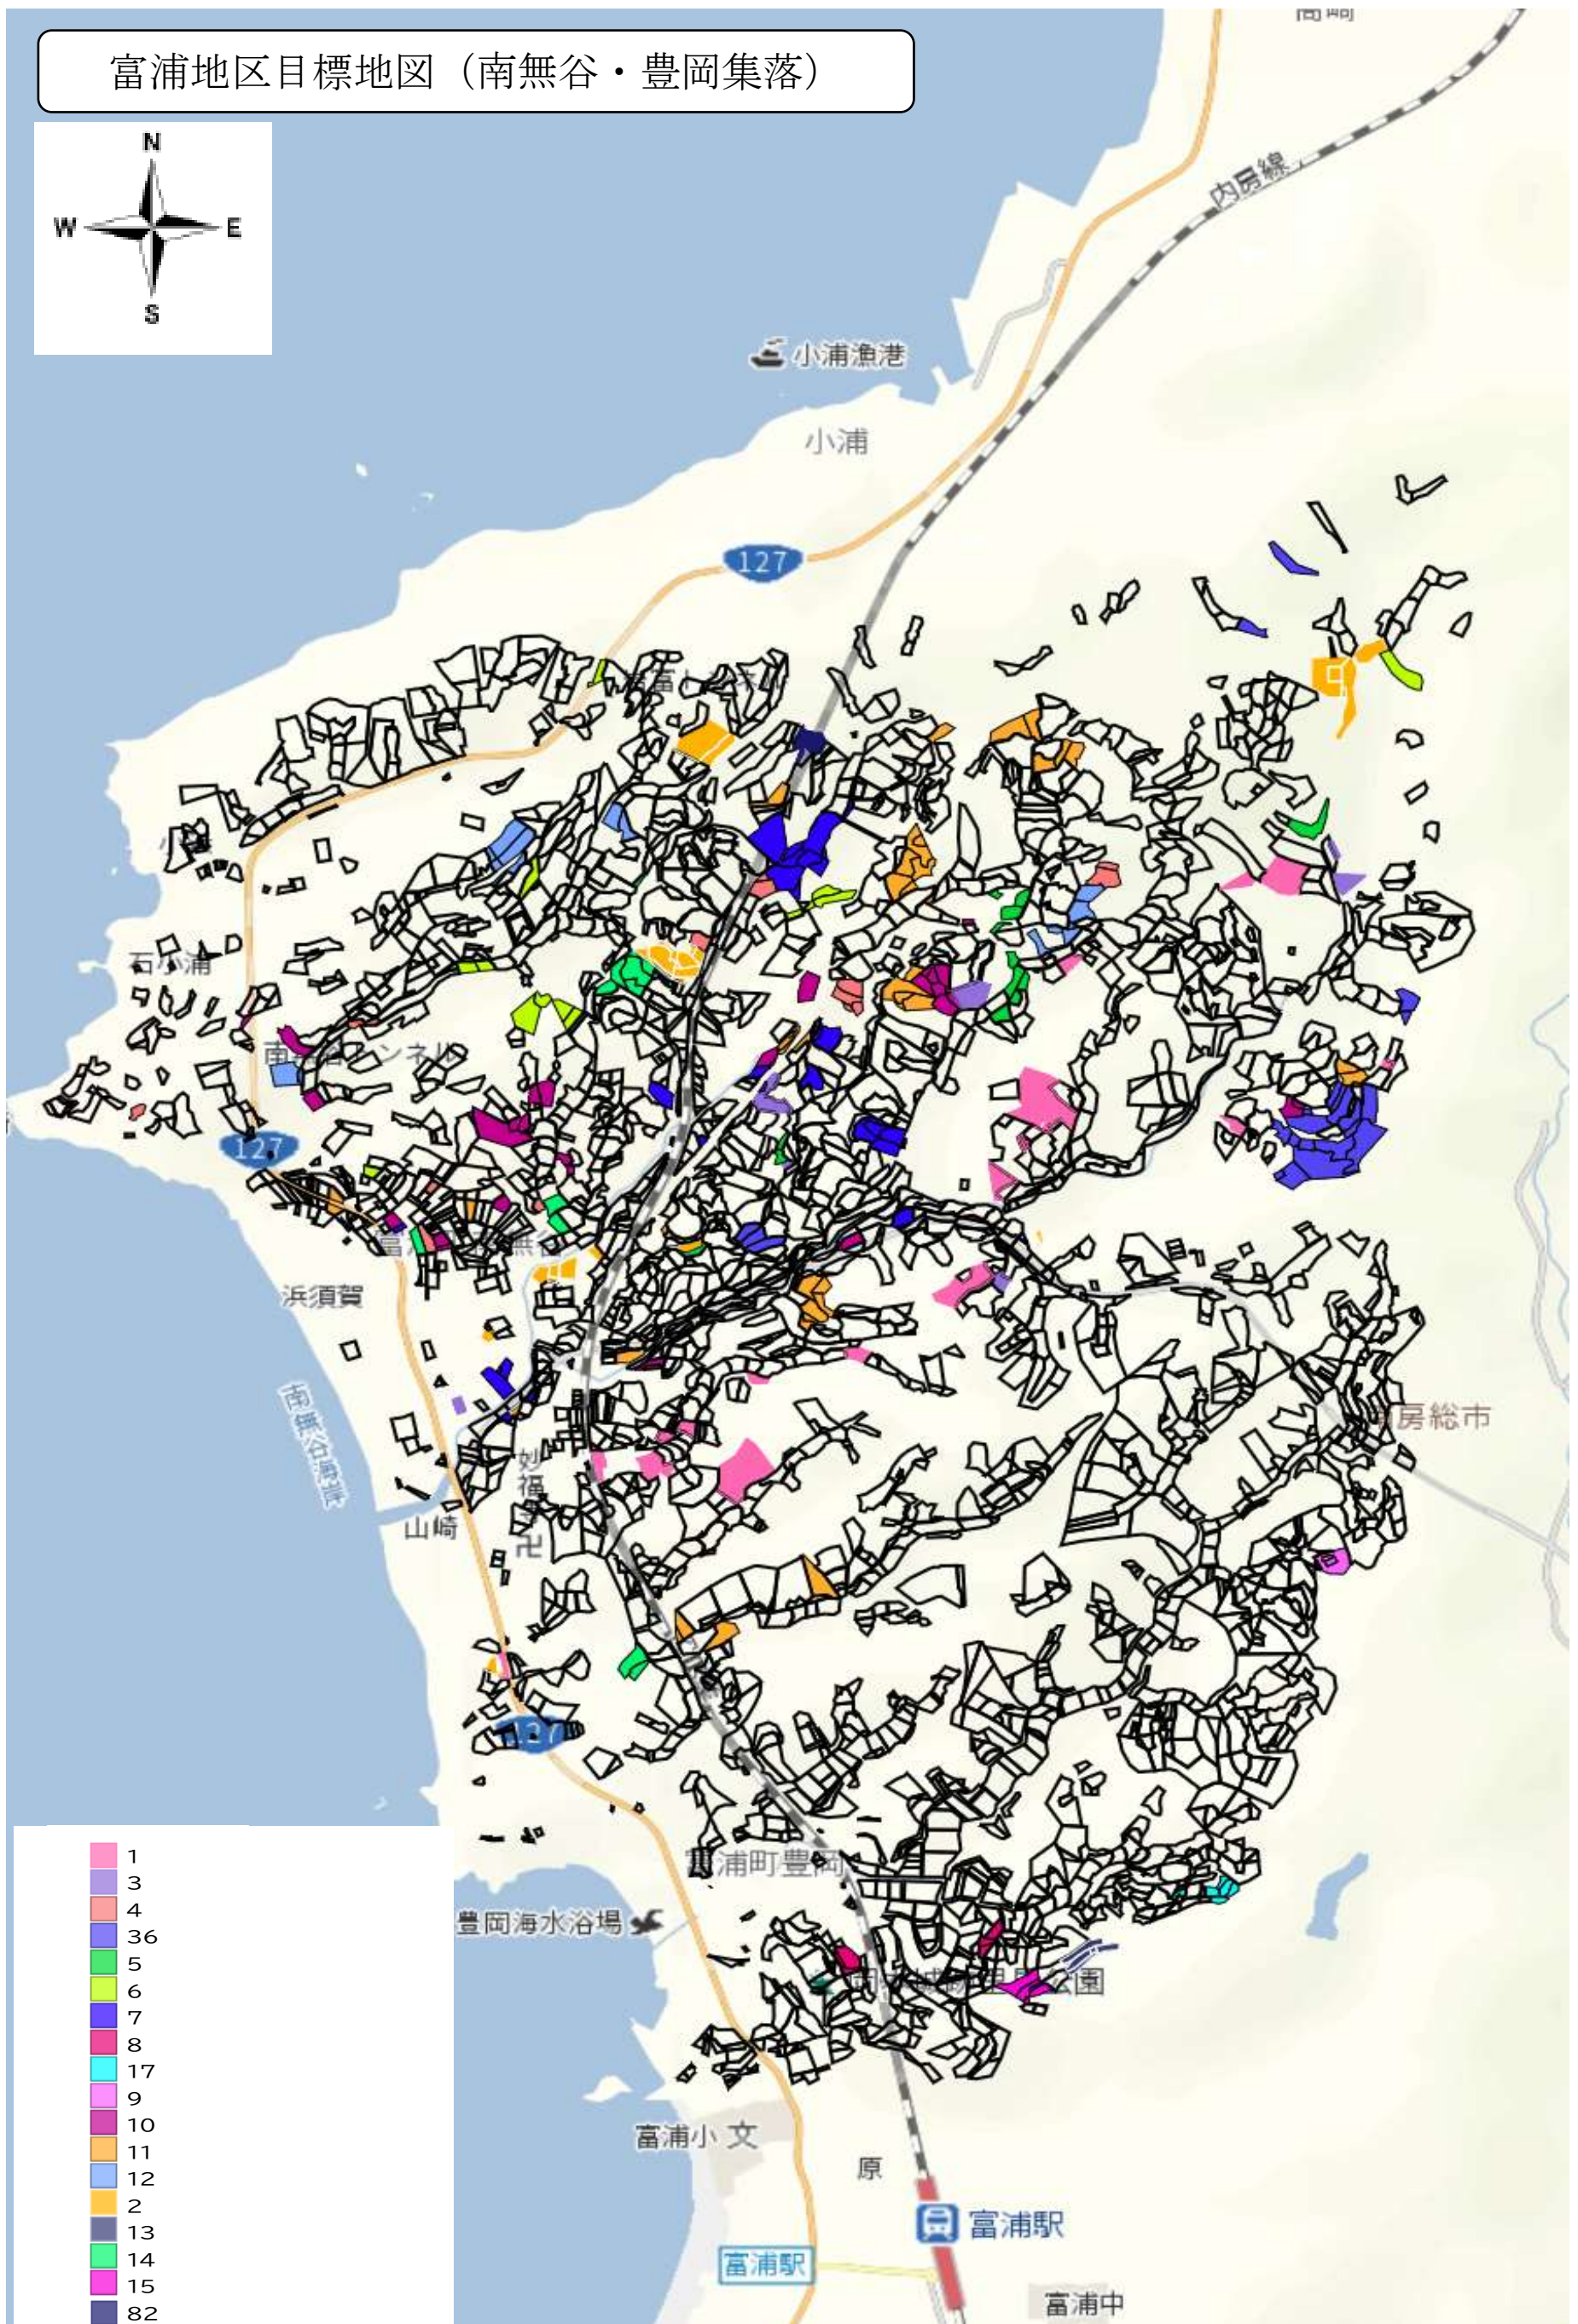

富浦地区 地域計画区域図

農業振興地域農用地を
地域計画対象とする

縮尺 1 : 25000

館山市

東京湾

富浦地区目標地図 (南無谷・豊岡集落)

富浦地区目標地図 (原岡・青木集落)

- 1
- 3
- 16
- 17
- 80
- 18
- 20
- 21
- 9
- 22
- 23
- 24
- 25
- 26
- 27
- 28
- 29
- 30
- 31
- 11
- 32
- 19
- 13
- 33
- 34
- 35
- 36
- 37
- 38
- 81

富浦地区目標地図（大津・宮本・福澤集落）

- 18
- 9
- 26
- 50
- 51
- 58
- 59
- 52
- 60
- 61
- 62
- 29
- 63
- 64
- 65
- 66
- 76
- 67
- 68
- 69
- 37
- 70
- 40
- 56
- 71
- 83

富浦地区目標地図（丹生・手取・居倉集落）

宮谷

岩井神社

富浦町

青木山

富浦町

城山 ▲

富浦町大津

富浦町丹生

岡本川

おおつの里

- 26
- 27
- 29
- 72
- 63
- 73
- 74
- 54
- 75
- 31
- 76
- 77
- 78
- 79
- 15