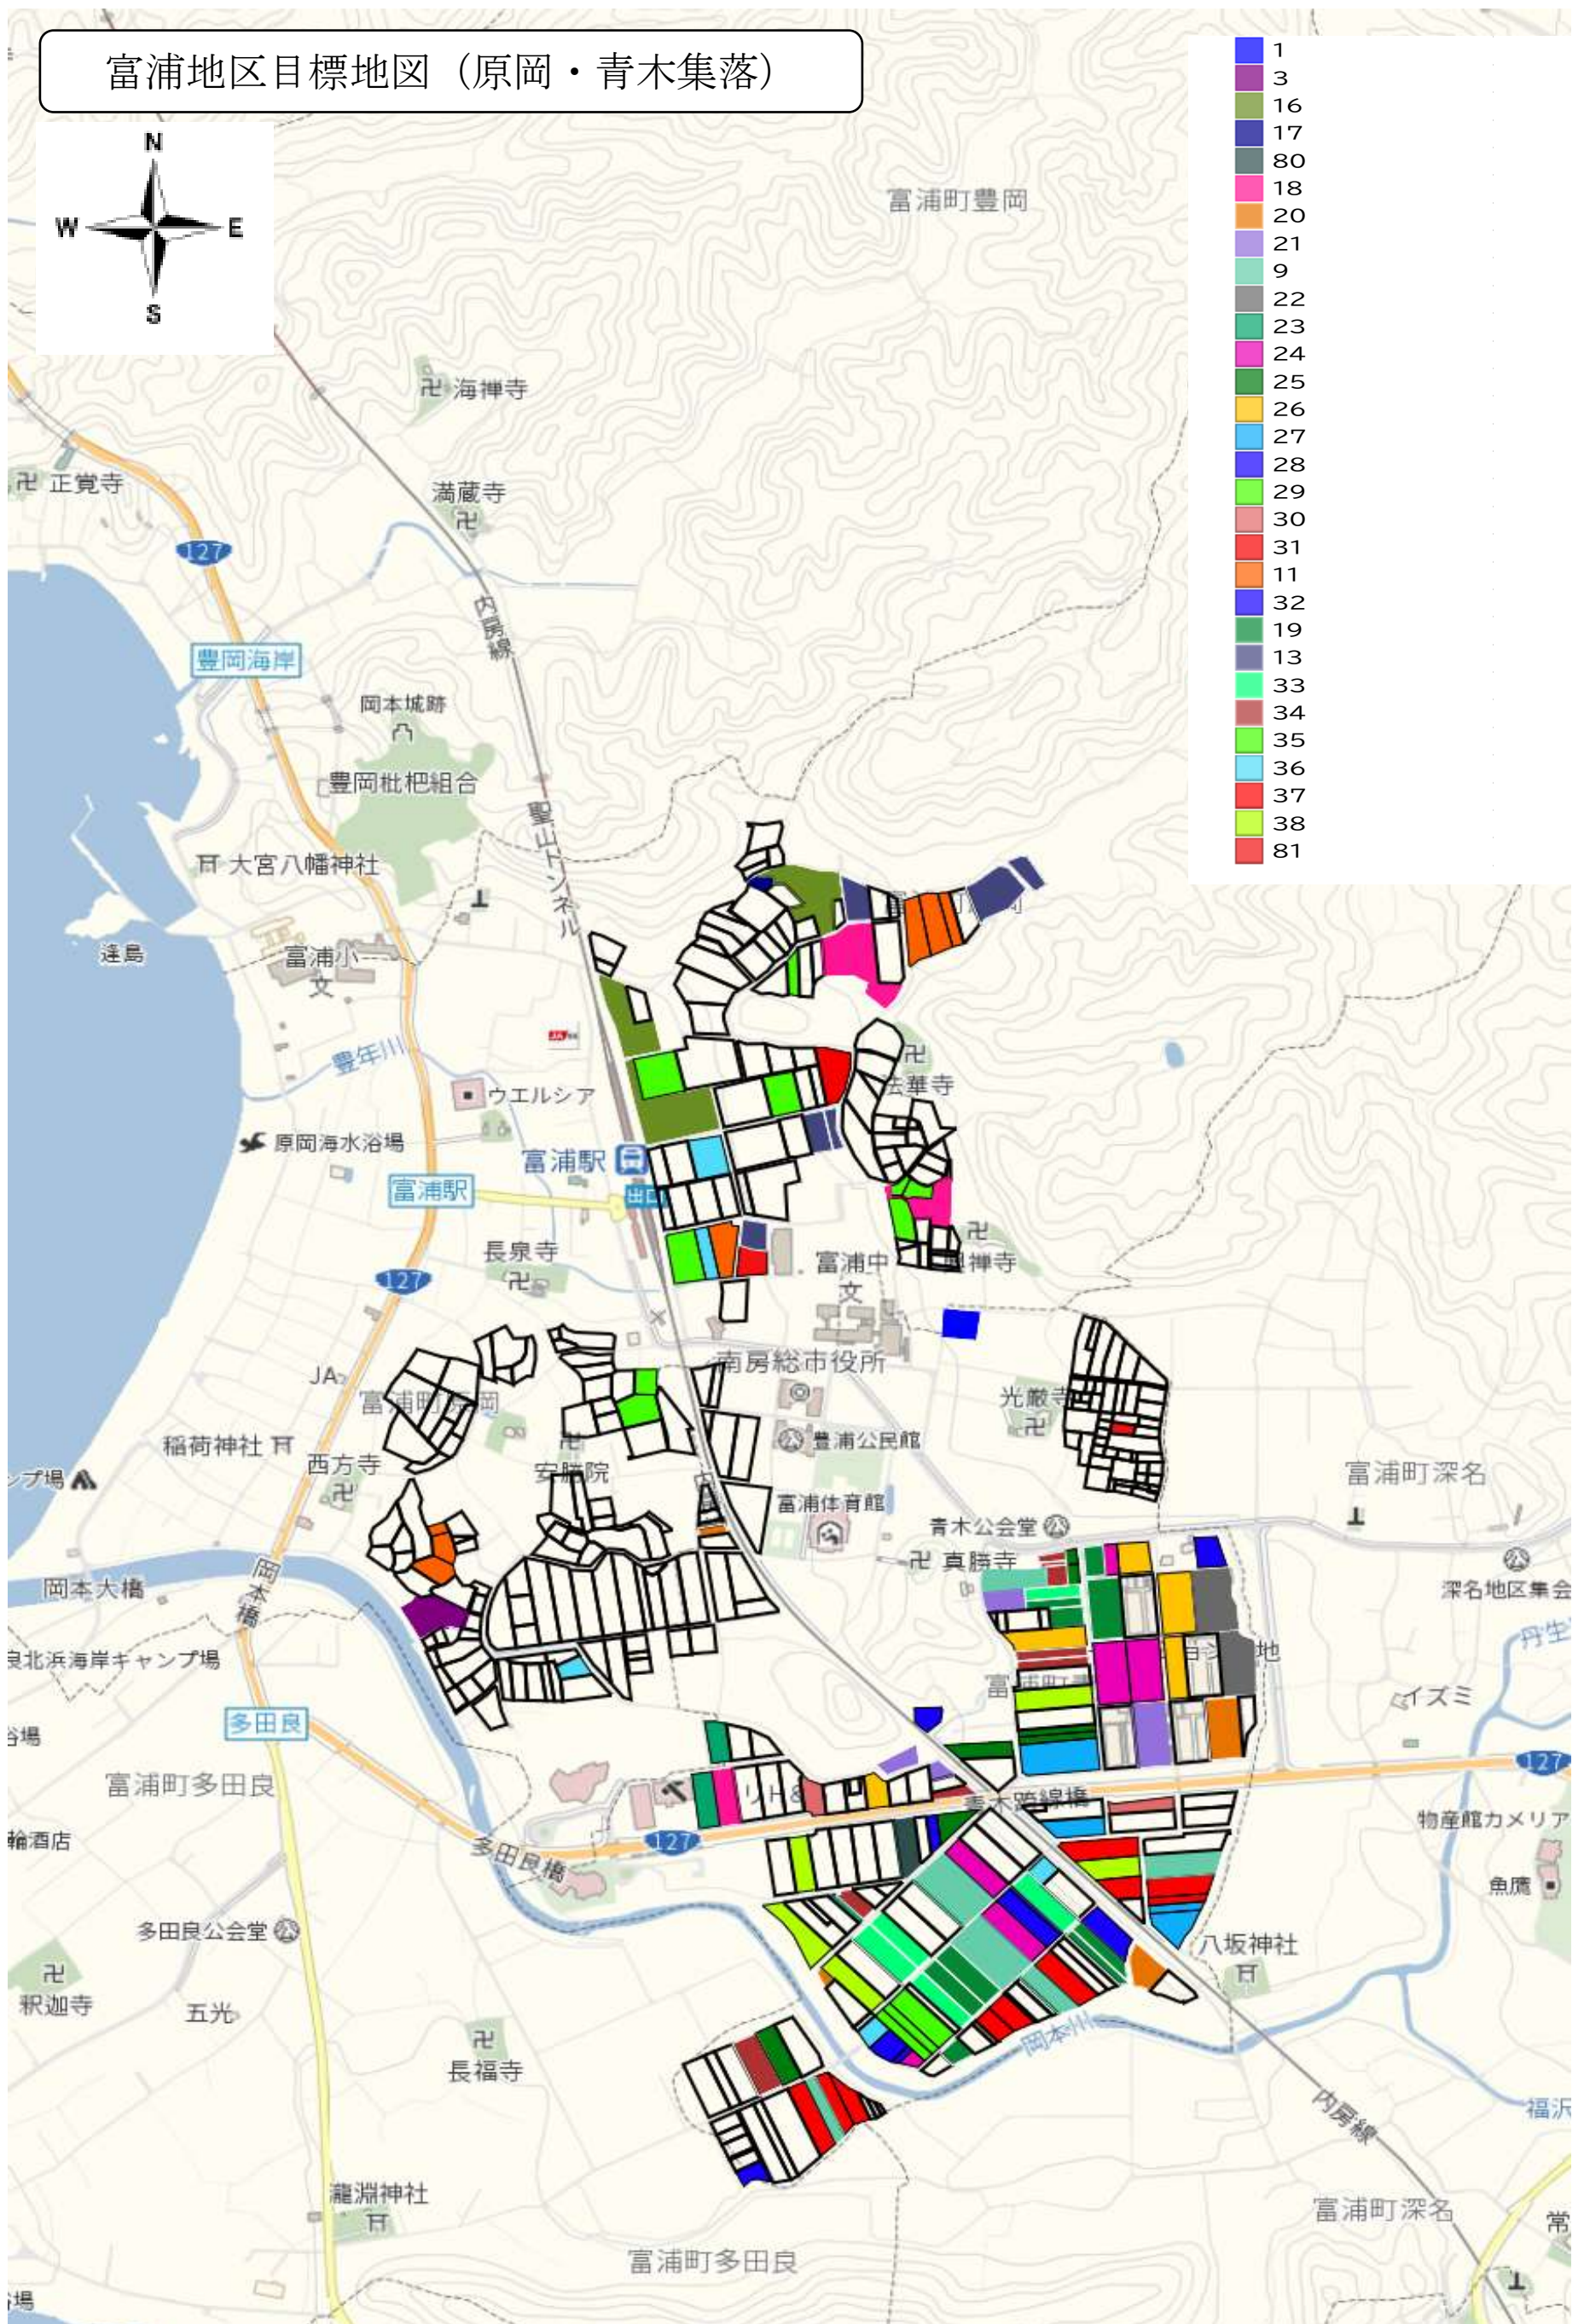

富浦地区 地域計画区域図

農業振興地域農用地を
地域計画対象とする

縮尺 1 : 25000

館山市

東京湾

富浦地区目標地図 (南無谷・豊岡集落)

富浦地区目標地図 (原岡・青木集落)

- 1
- 3
- 16
- 17
- 80
- 18
- 20
- 21
- 9
- 22
- 23
- 24
- 25
- 26
- 27
- 28
- 29
- 30
- 31
- 11
- 32
- 19
- 13
- 33
- 34
- 35
- 36
- 37
- 38
- 81

富浦地区目標地図（大津・宮本・福澤集落）

- 18
- 9
- 26
- 50
- 51
- 58
- 59
- 52
- 60
- 61
- 62
- 29
- 63
- 64
- 65
- 66
- 76
- 67
- 68
- 69
- 37
- 70
- 40
- 56
- 71
- 83

富浦地区目標地図（丹生・手取・居倉集落）

宮谷

岩井神社

富浦町

青木山

富浦町

城山 ▲

富浦町大津

富浦町丹生

岡本川

おおつの里

- 26
- 27
- 29
- 72
- 63
- 73
- 74
- 54
- 75
- 31
- 76
- 77
- 78
- 79
- 15