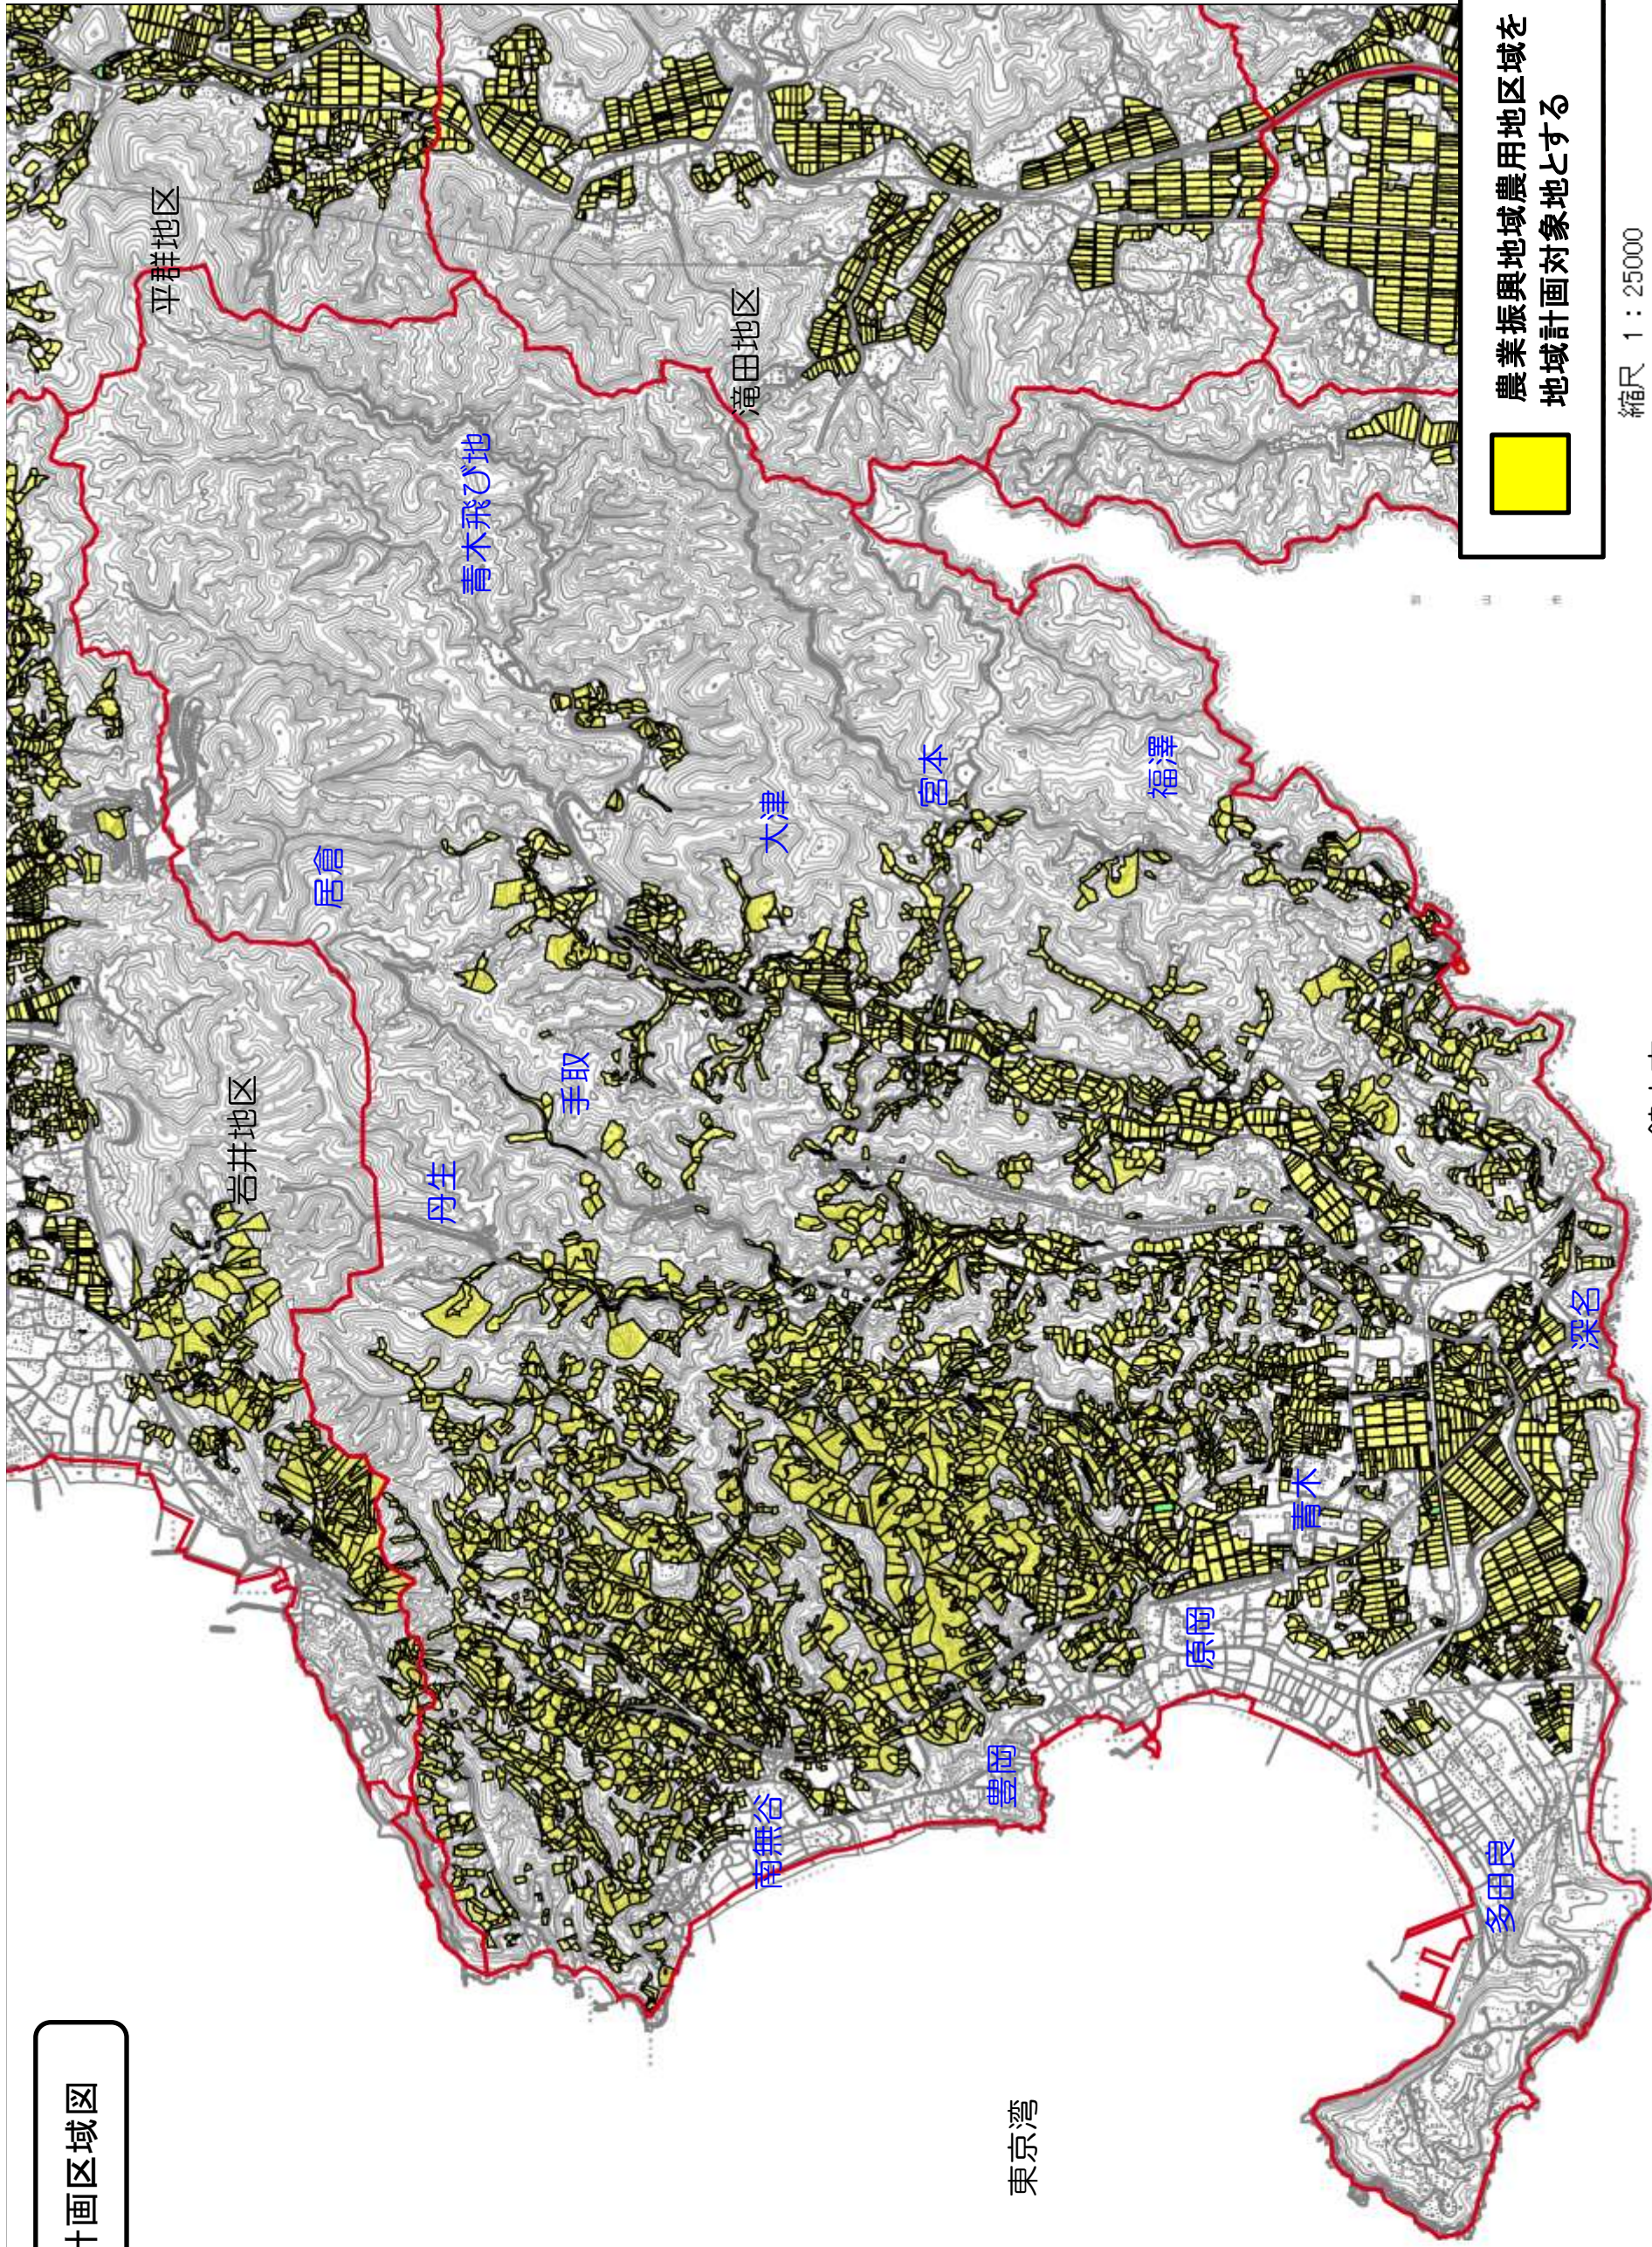

富浦地区 地域計画区域図

農業振興地域農用地を
地域計画対象とする

縮尺 1 : 25000

館山市

東京湾

富浦地区目標地図 (南無谷・豊岡集落)

富浦地区目標地図 (原岡・青木集落)

- 1
- 3
- 16
- 17
- 80
- 18
- 20
- 21
- 9
- 22
- 23
- 24
- 25
- 26
- 27
- 28
- 29
- 30
- 31
- 11
- 32
- 19
- 13
- 33
- 34
- 35
- 36
- 37
- 38
- 81

富浦地区目標地図（大津・宮本・福澤集落）

- 18
- 9
- 26
- 50
- 51
- 58
- 59
- 52
- 60
- 61
- 62
- 29
- 63
- 64
- 65
- 66
- 76
- 67
- 68
- 69
- 37
- 70
- 40
- 56
- 71
- 83

富浦地区目標地図（丹生・手取・居倉集落）

宮谷

岩井神社

富浦町

青木山

富浦町

城山 ▲

富浦町大津

富浦町丹生

岡本川

おおつの里

- 26
- 27
- 29
- 72
- 63
- 73
- 74
- 54
- 75
- 31
- 76
- 77
- 78
- 79
- 15