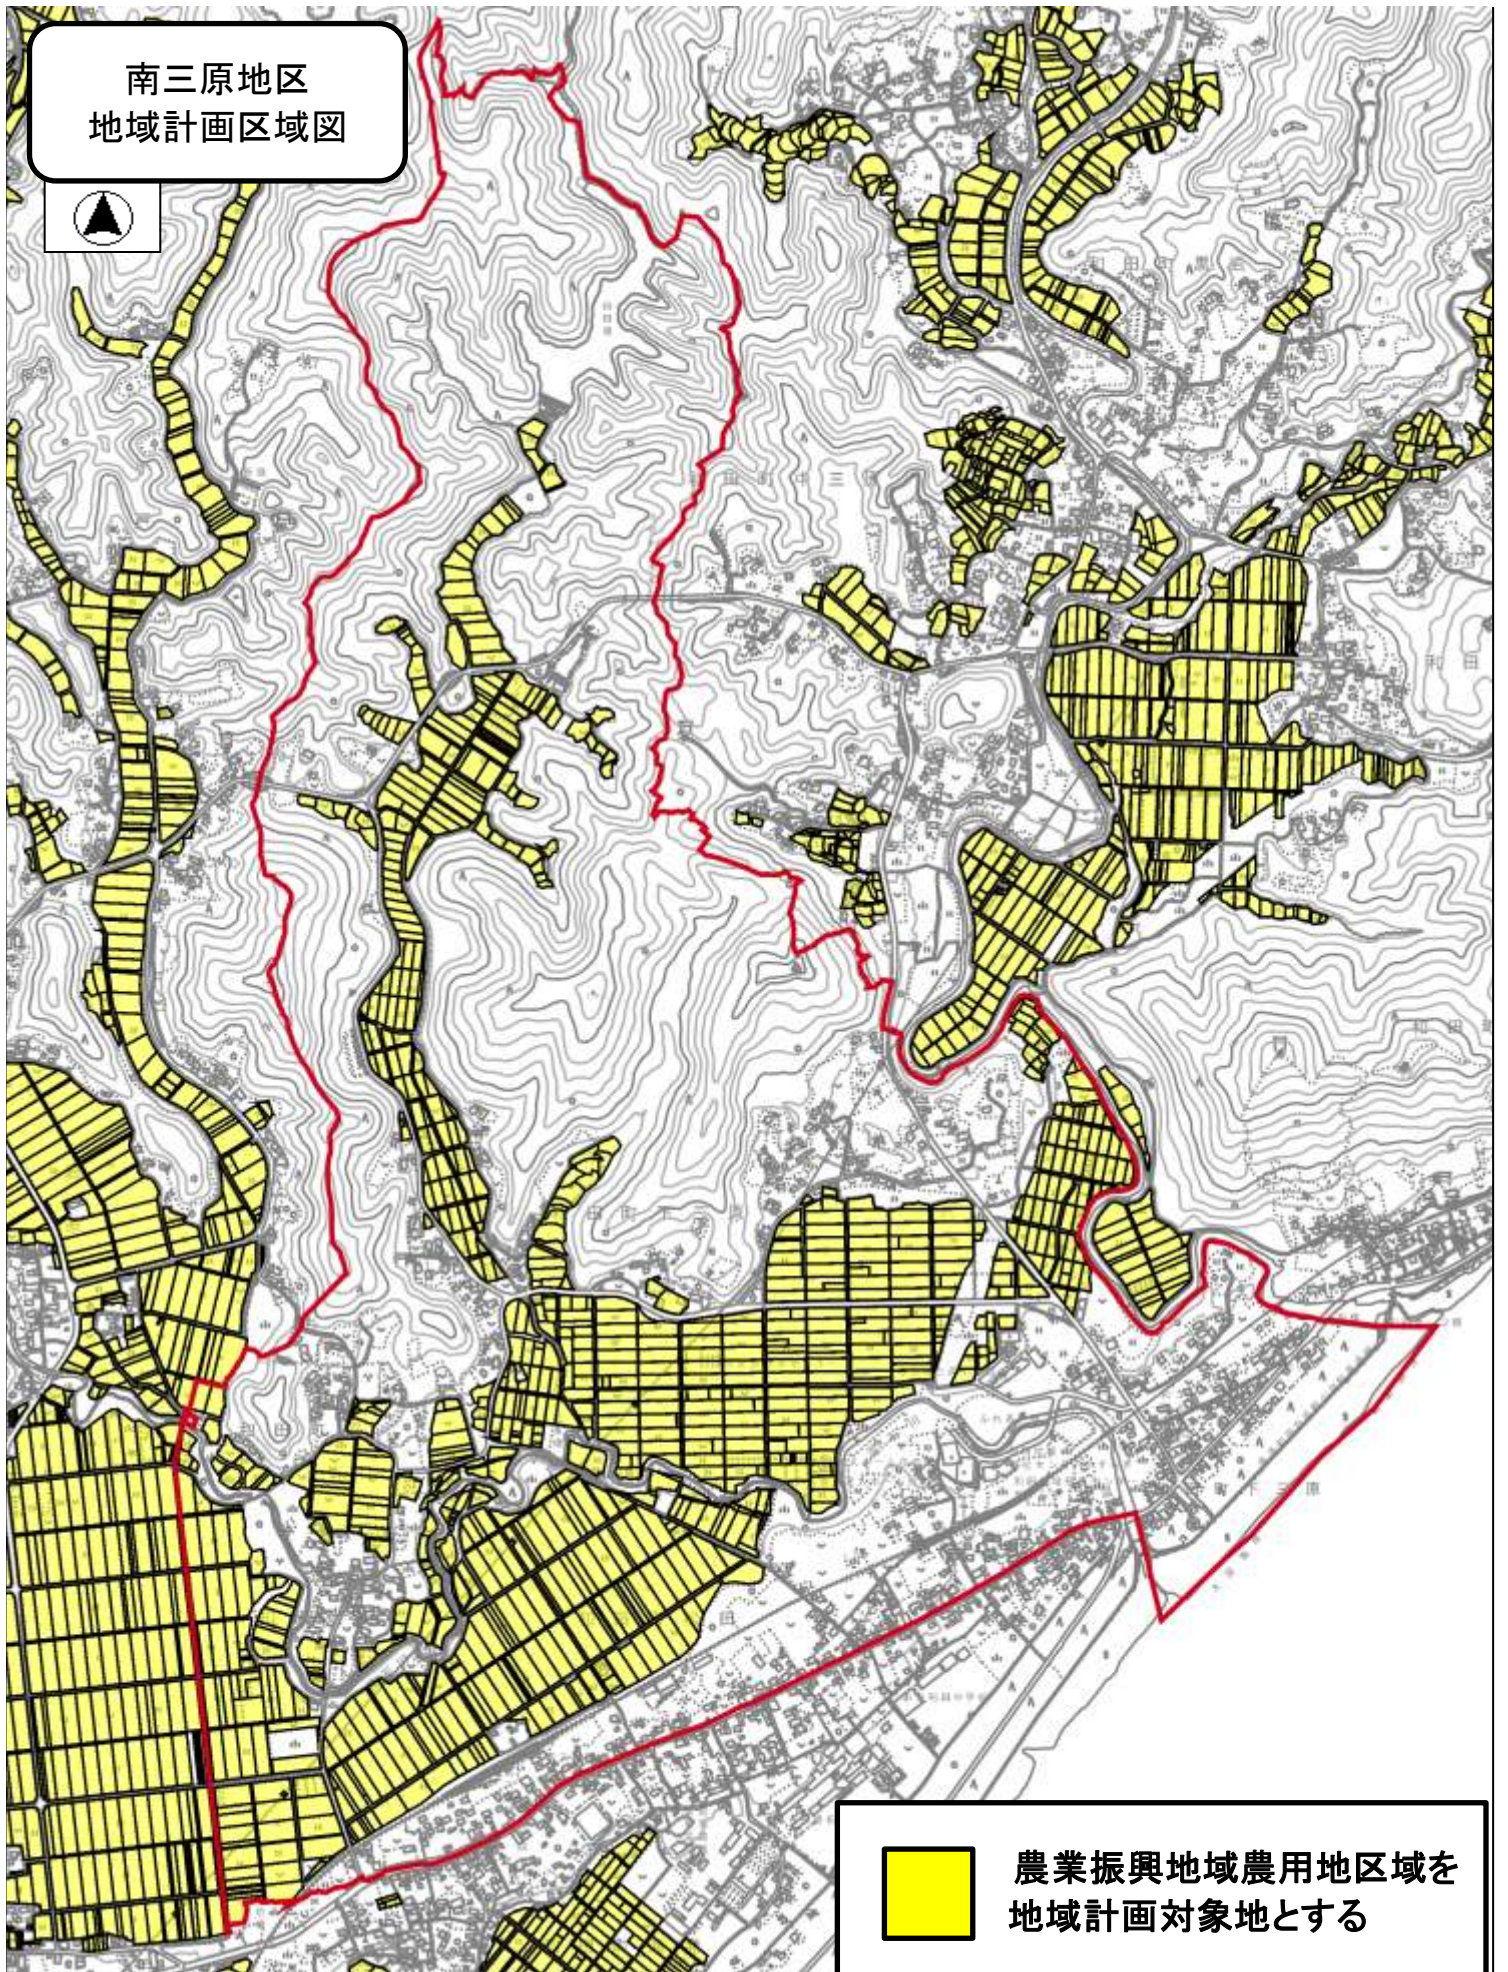

南三原地区  
地域計画区域図

農業振興地域農用地区域を  
地域計画対象地とする

所属：地域資源再生課

縮尺 1 : 15000

# 目標地図 南三原