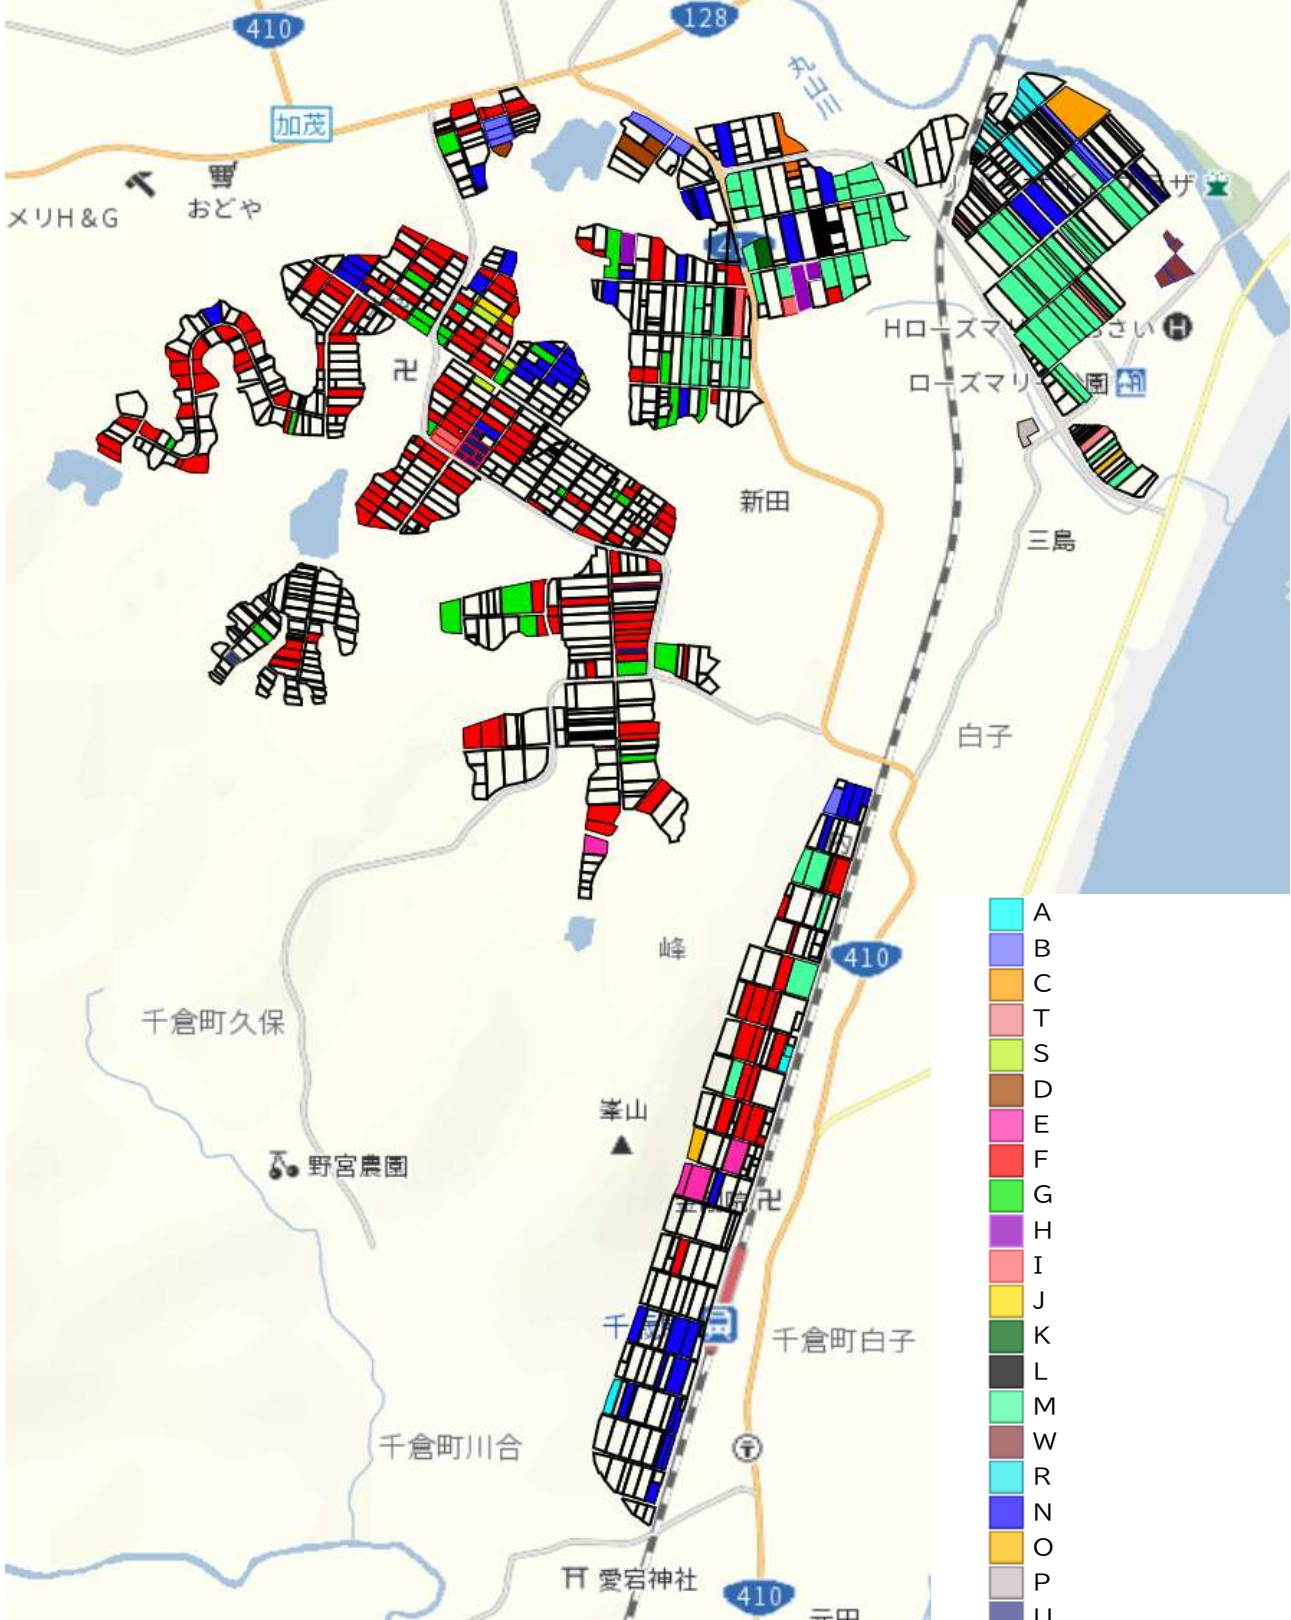

千歳地区 地域計画区域図

N

農業振興地域農用地区を
地域計画対象地とする

所属：地域資源再生課

縮尺 1 : 16000

目標地図 千歳

© 南房総市役所丸山分庁舎

莫越山神社 卍

- A
- B
- C
- T
- S
- D
- E
- F
- G
- H
- I
- J
- K
- L
- M
- W
- R
- N
- O
- P
- U
- V
- Q