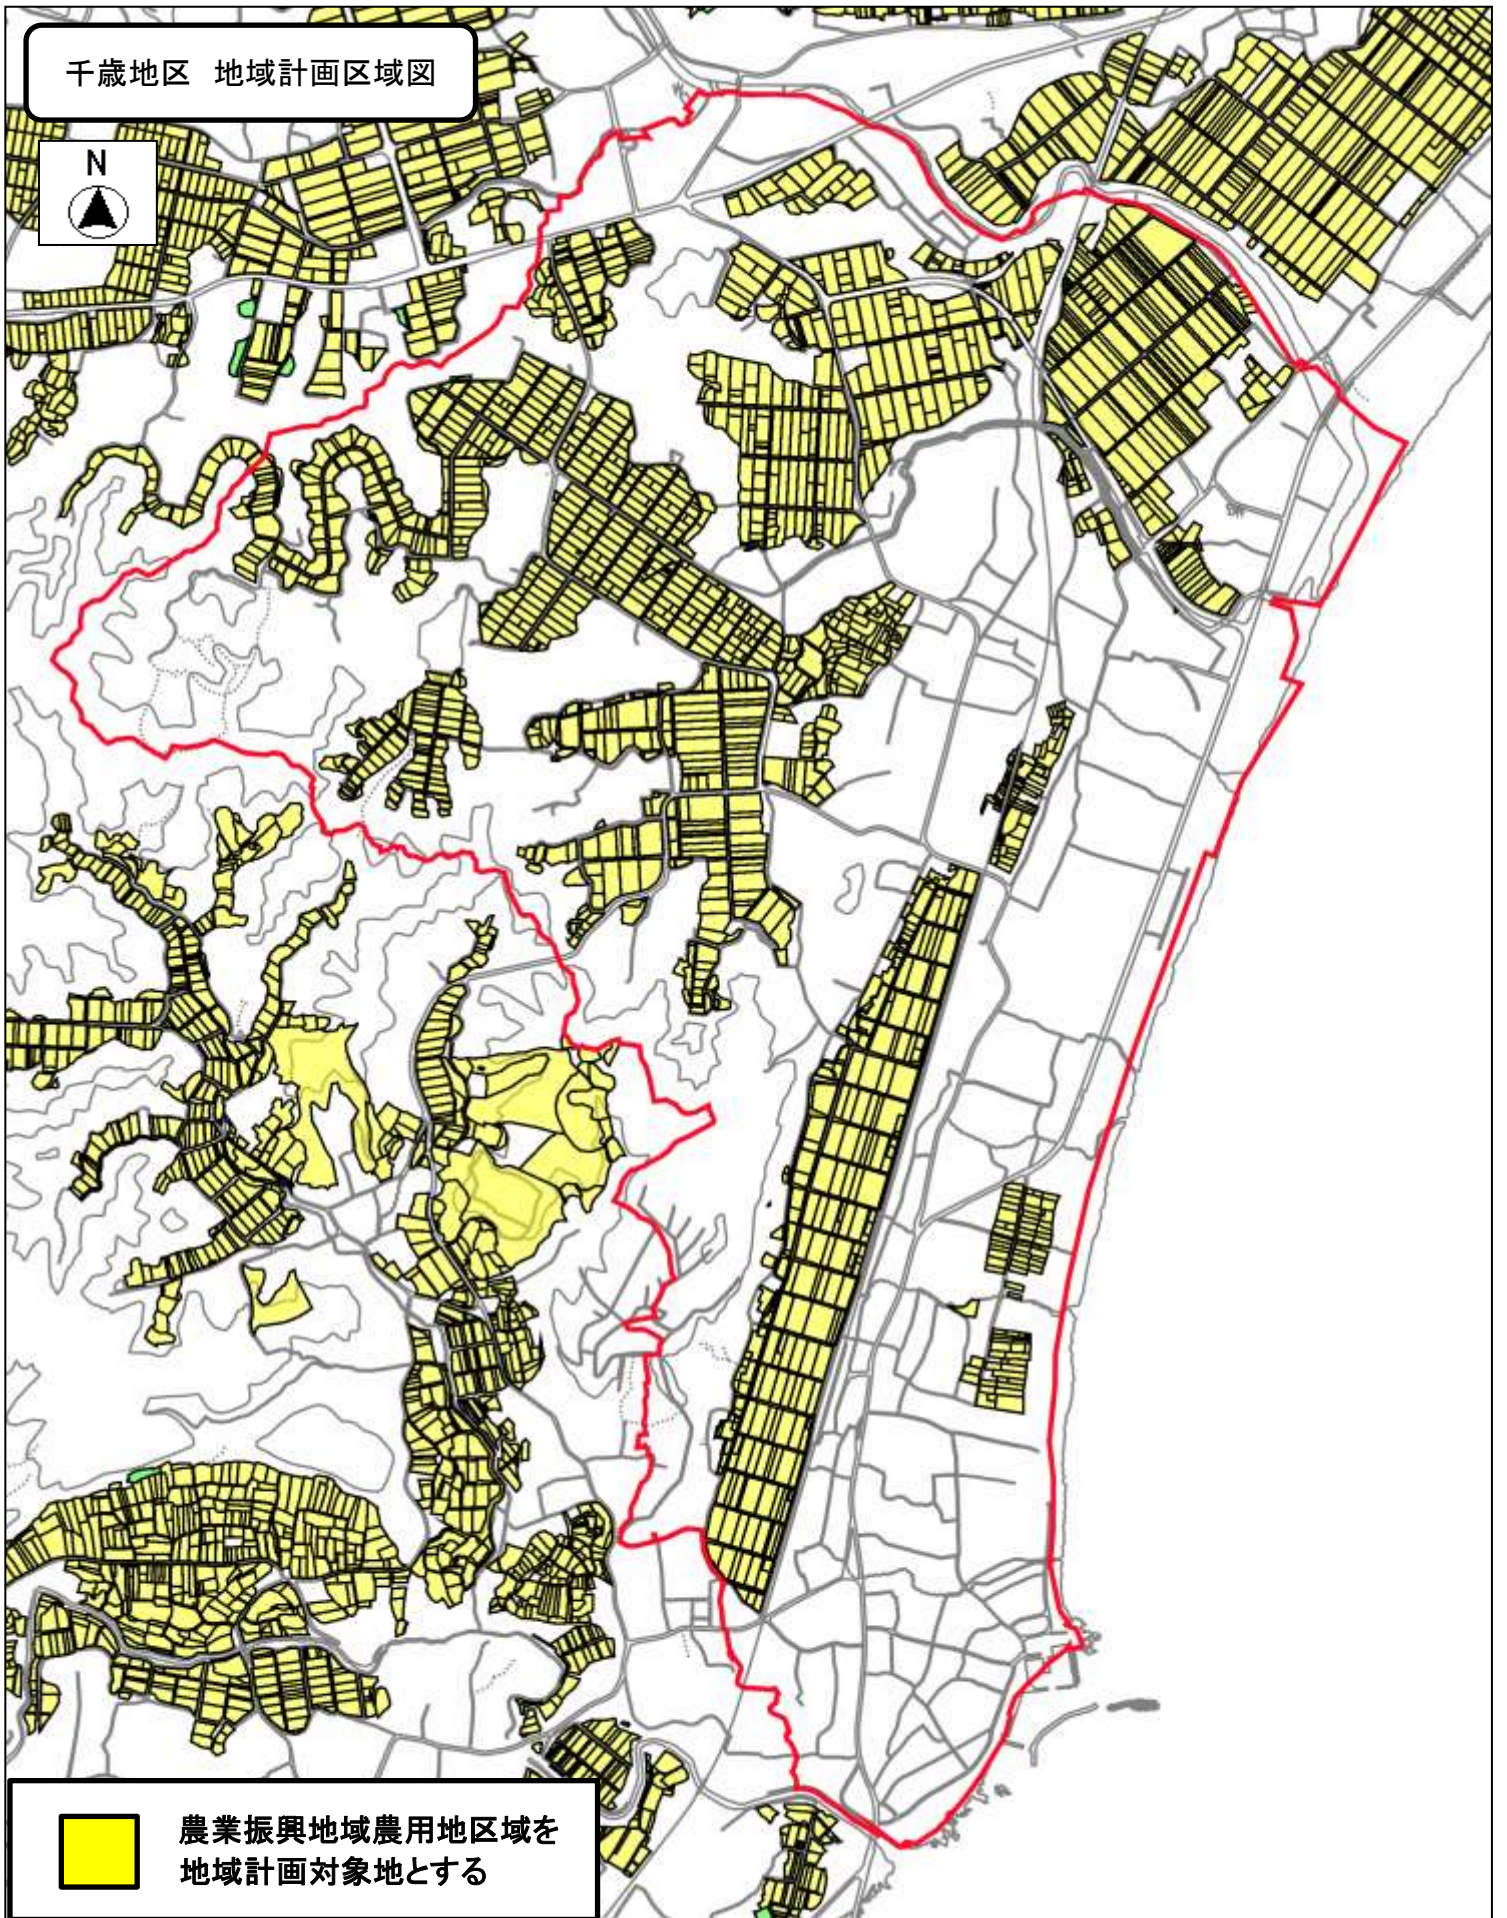

千歳地区 地域計画区域図

N

農業振興地域農用地区を
地域計画対象地とする

所属：地域資源再生課

縮尺 1 : 16000

目標地図 千歳

© 南房総市役所丸山分庁舎

莫越山神社 卍

- A
- B
- C
- T
- S
- D
- E
- F
- G
- H
- I
- J
- K
- L
- M
- W
- R
- N
- O
- P
- U
- V
- Q