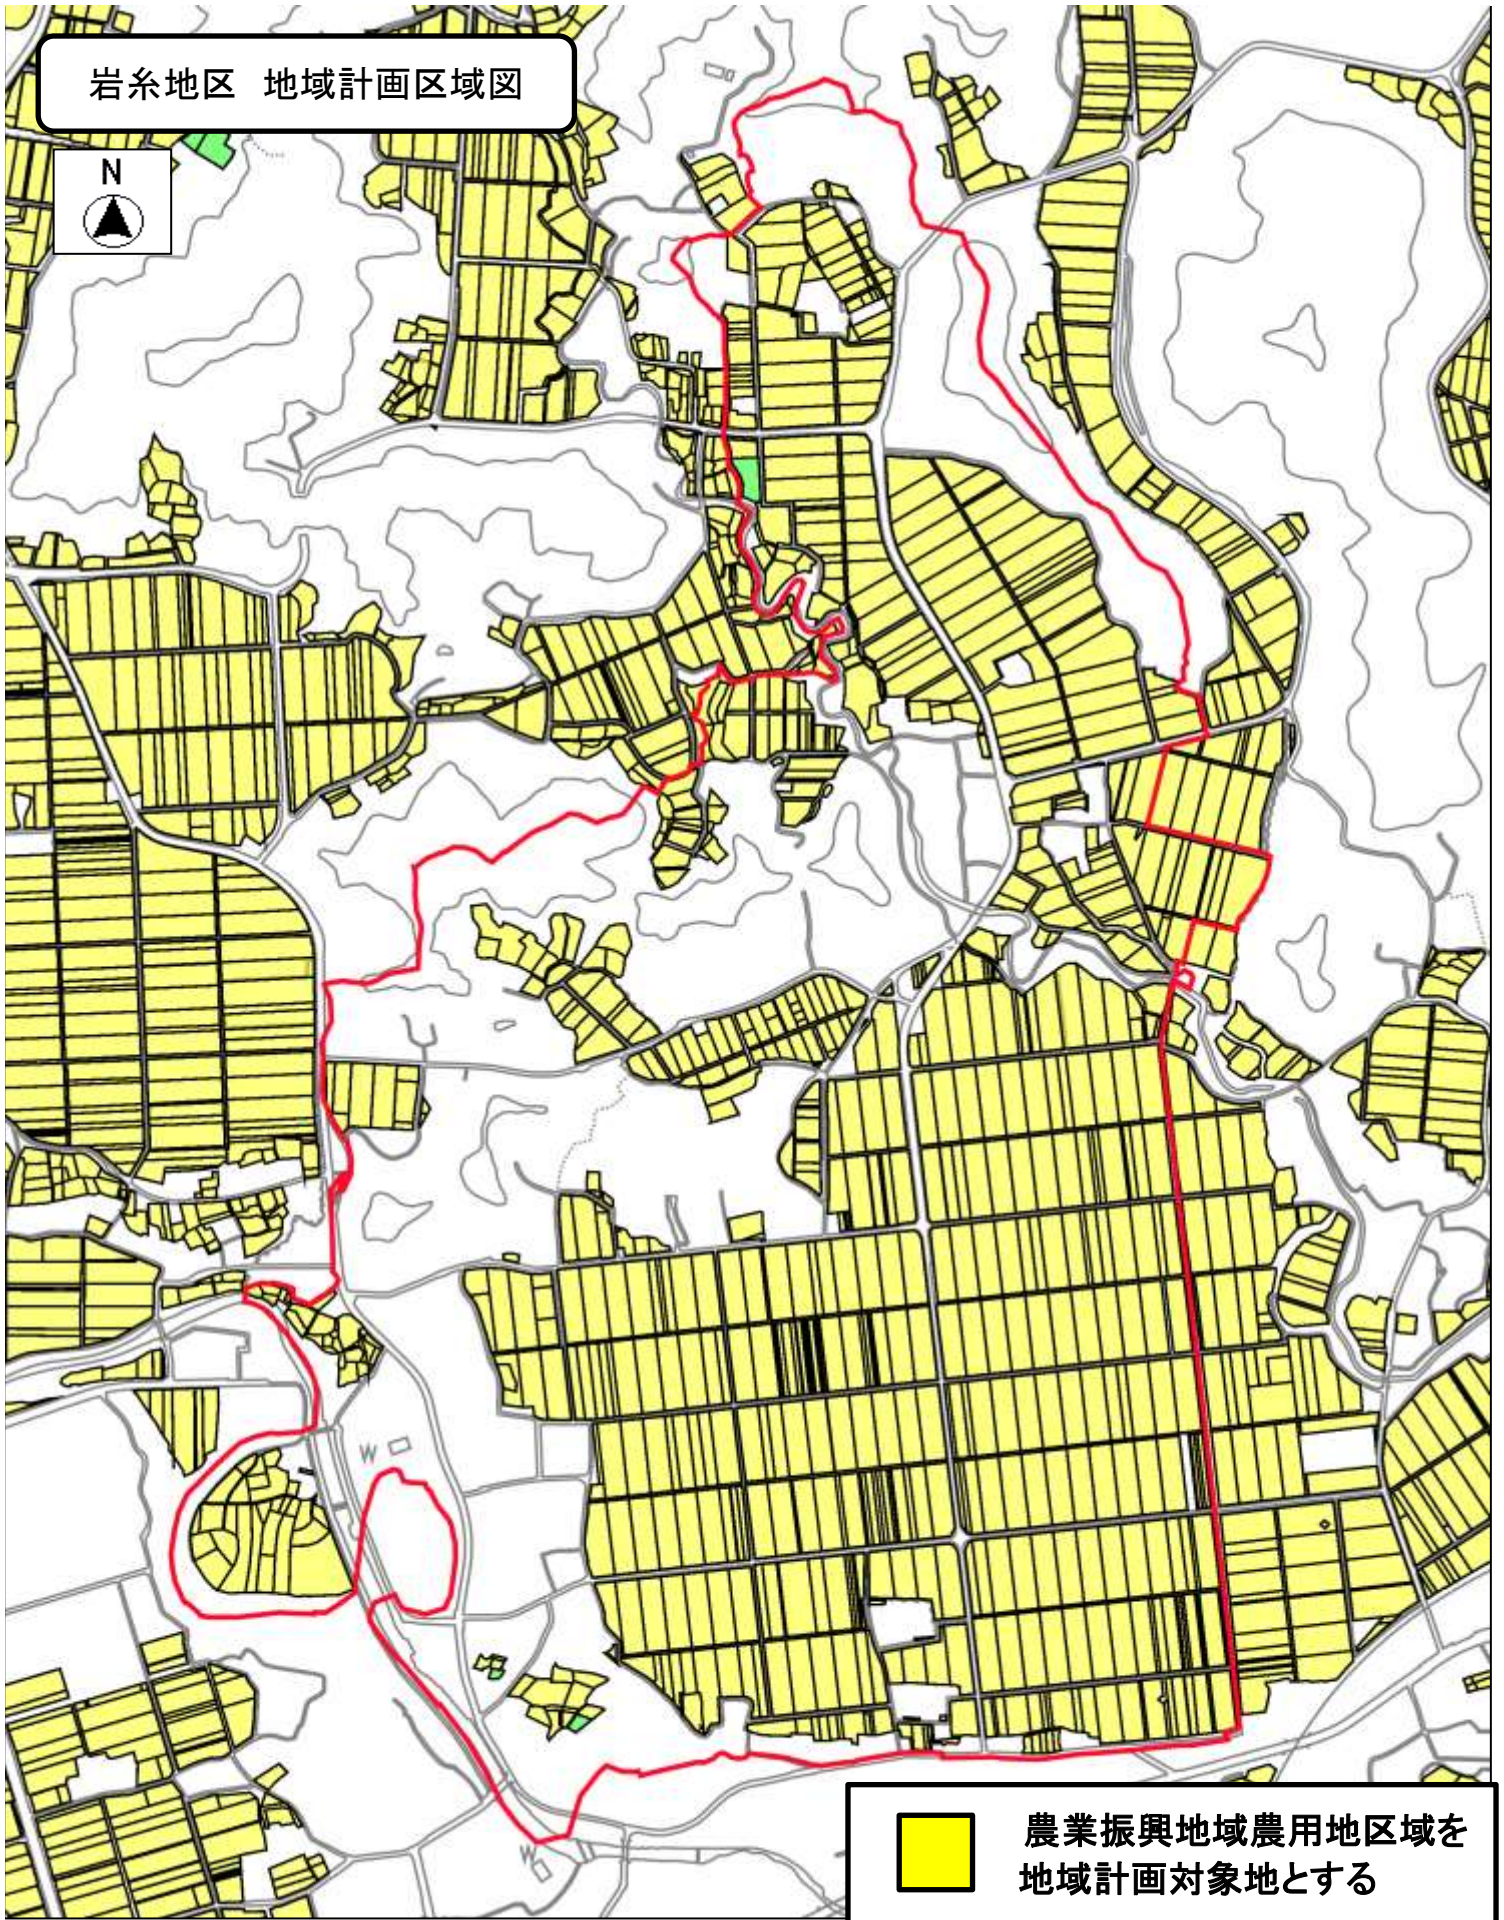

岩系地区 地域計画区域図

農業振興地域農用地区域を
地域計画対象地とする

所属：地域資源再生課

縮尺 1 : 10000

目標地図 岩糸