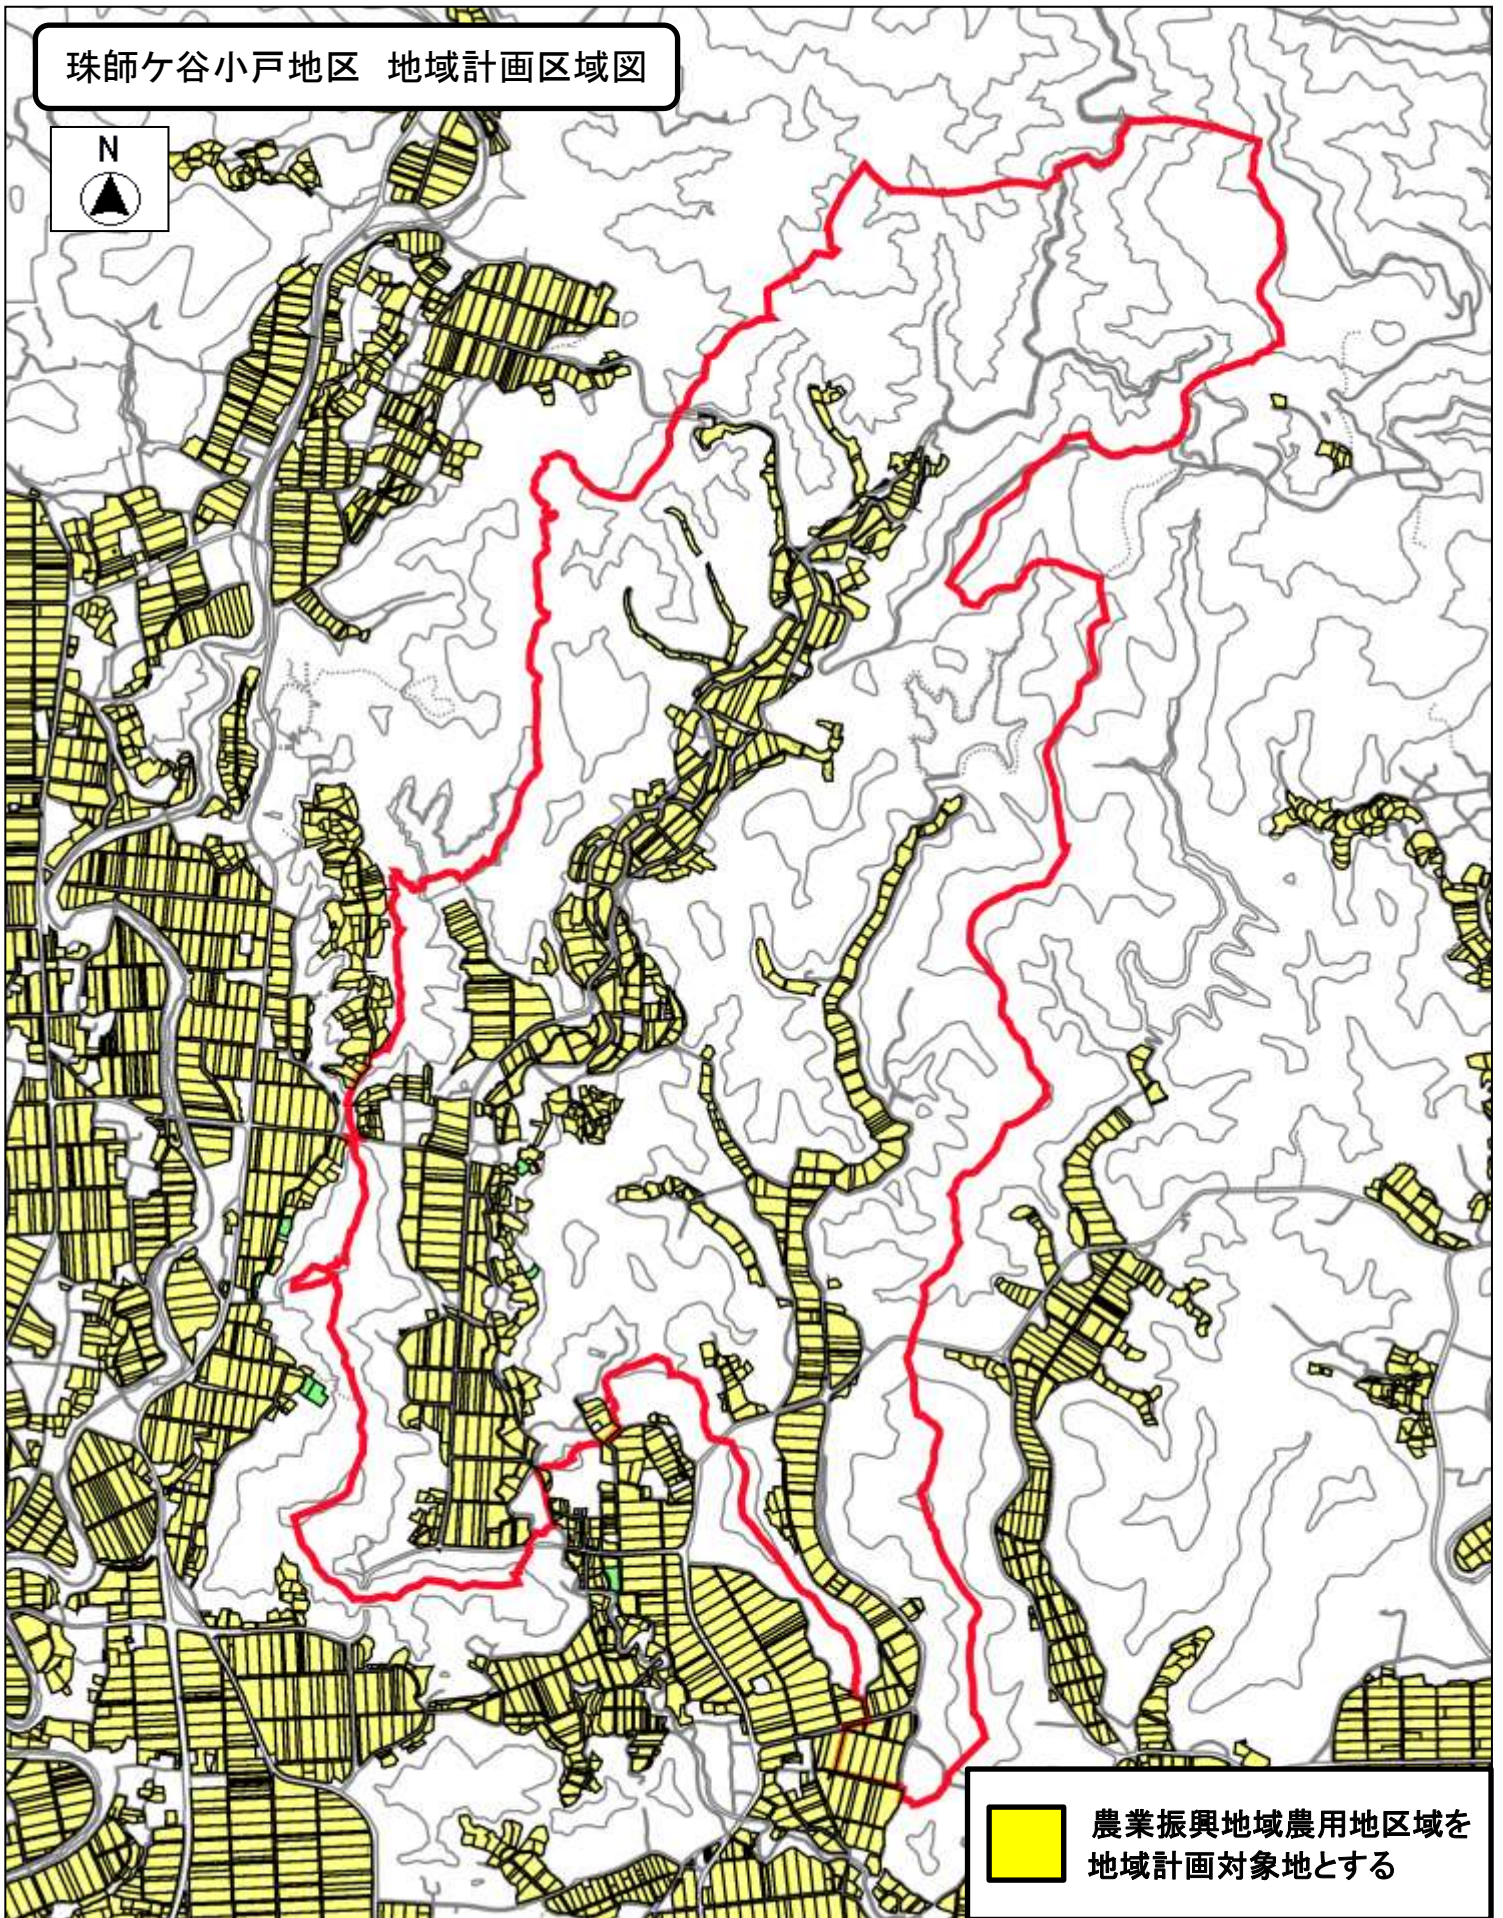

珠師ヶ谷小戸地区 地域計画区域図

農業振興地域農用地区を  
地域計画対象地とする

所属：地域資源再生課

縮尺 1 : 18000

# 目標地図 珠師ヶ谷小戸