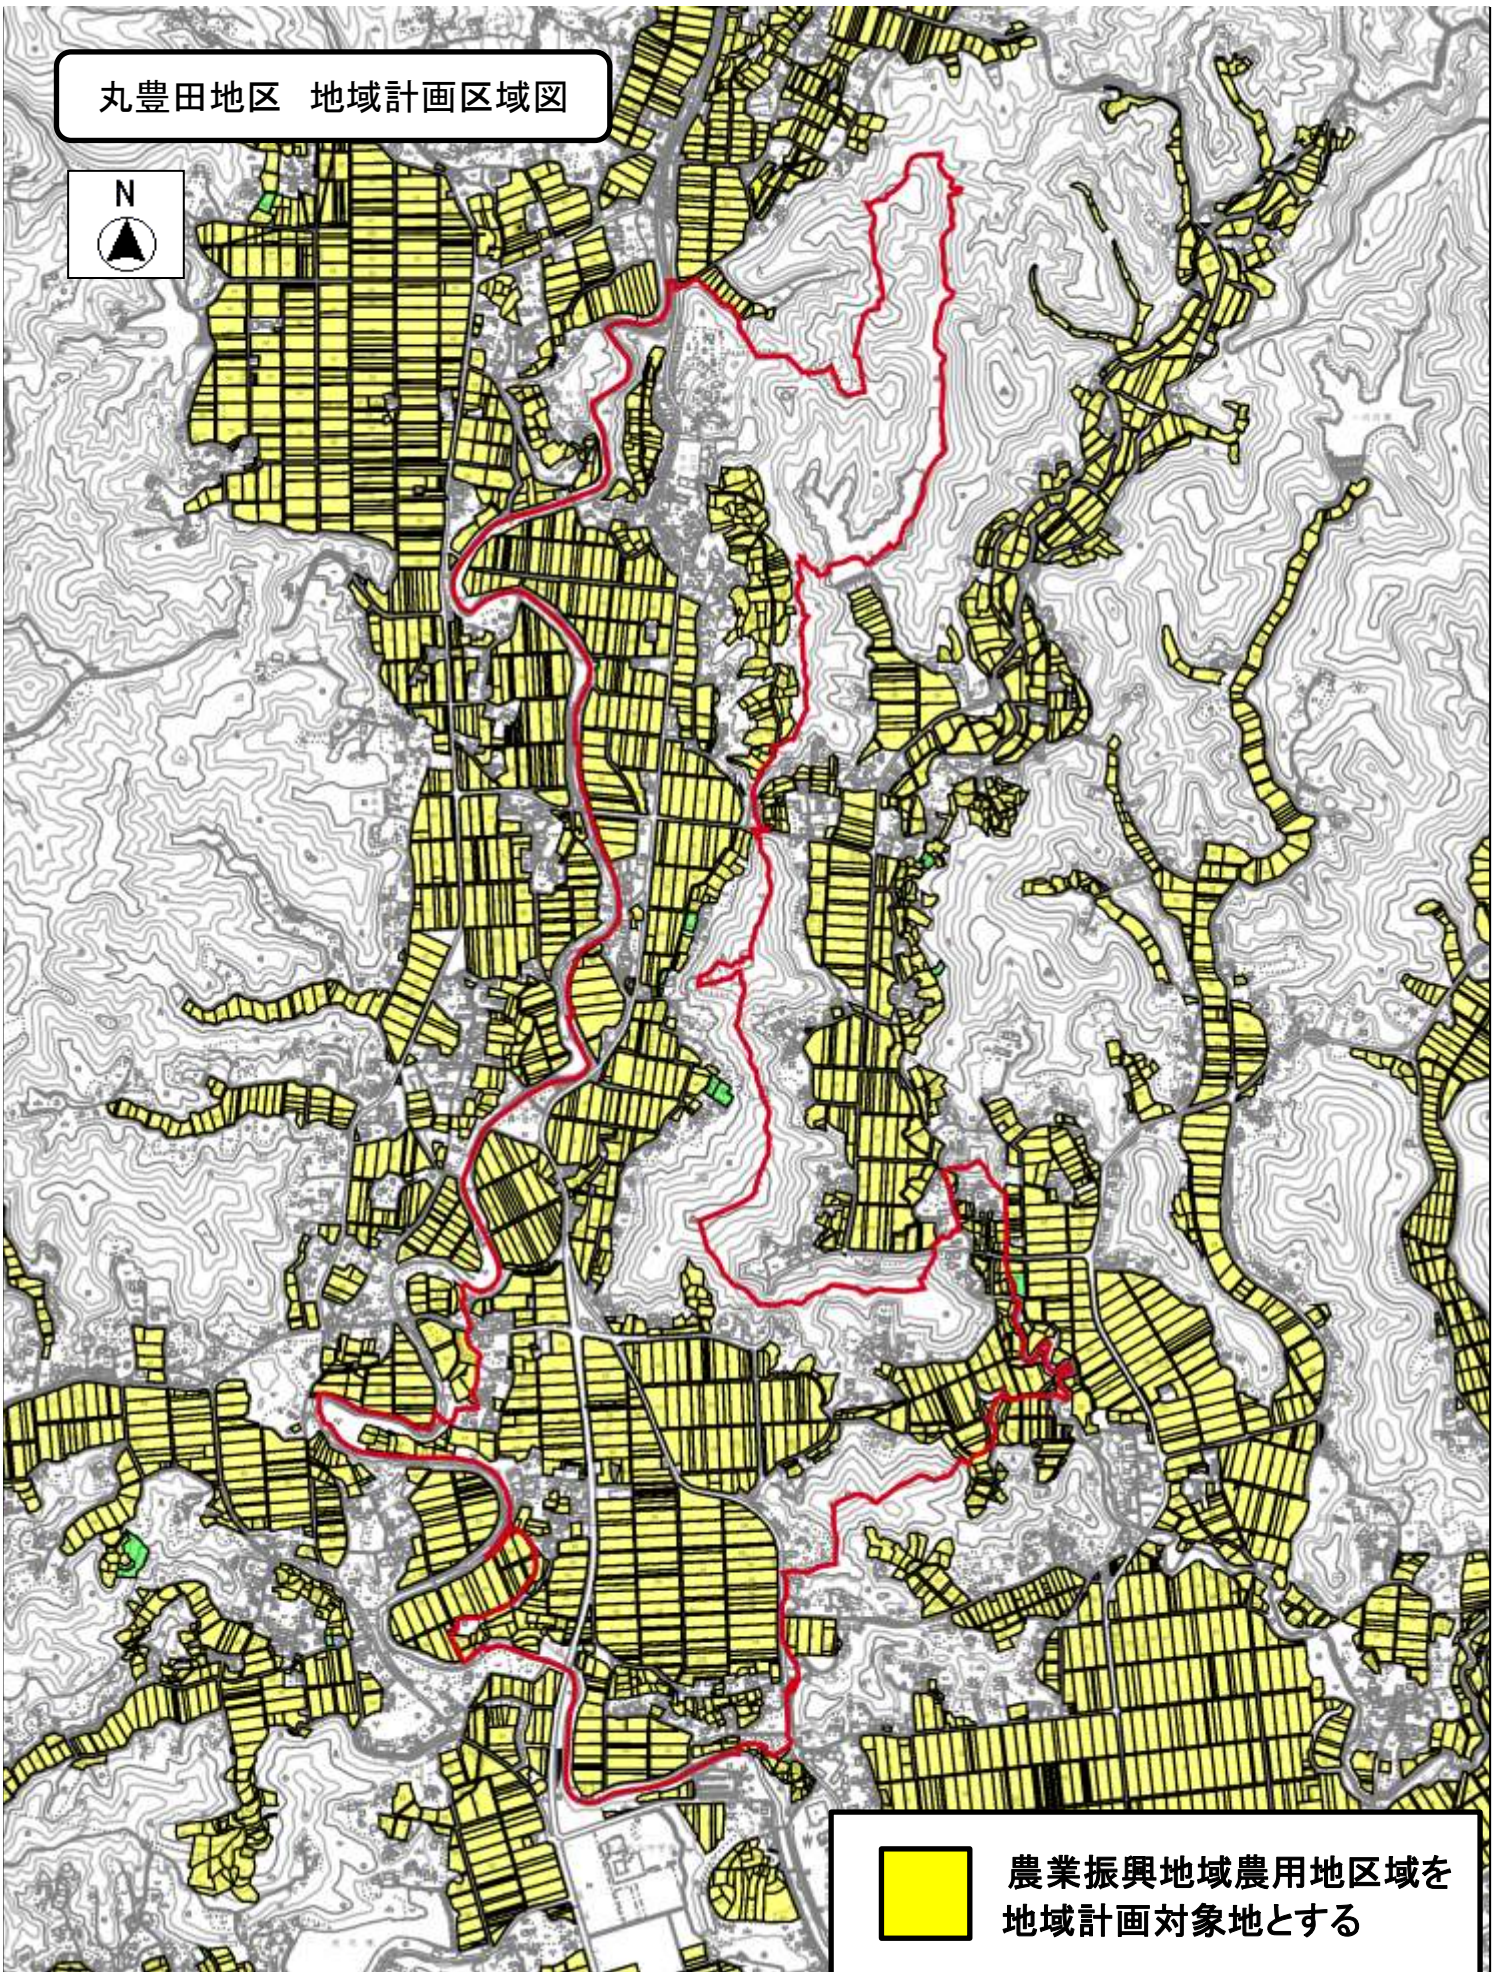

丸豊田地区 地域計画区域図

農業振興地域農用地区域を  
地域計画対象地とする

所属：地域資源再生課

縮尺 1 : 18000

# 目標地図 丸豊田2

- A
- Q
- B
- C
- D
- E
- F
- G
- H
- I
- J
- K
- T
- L
- R
- M
- N
- O