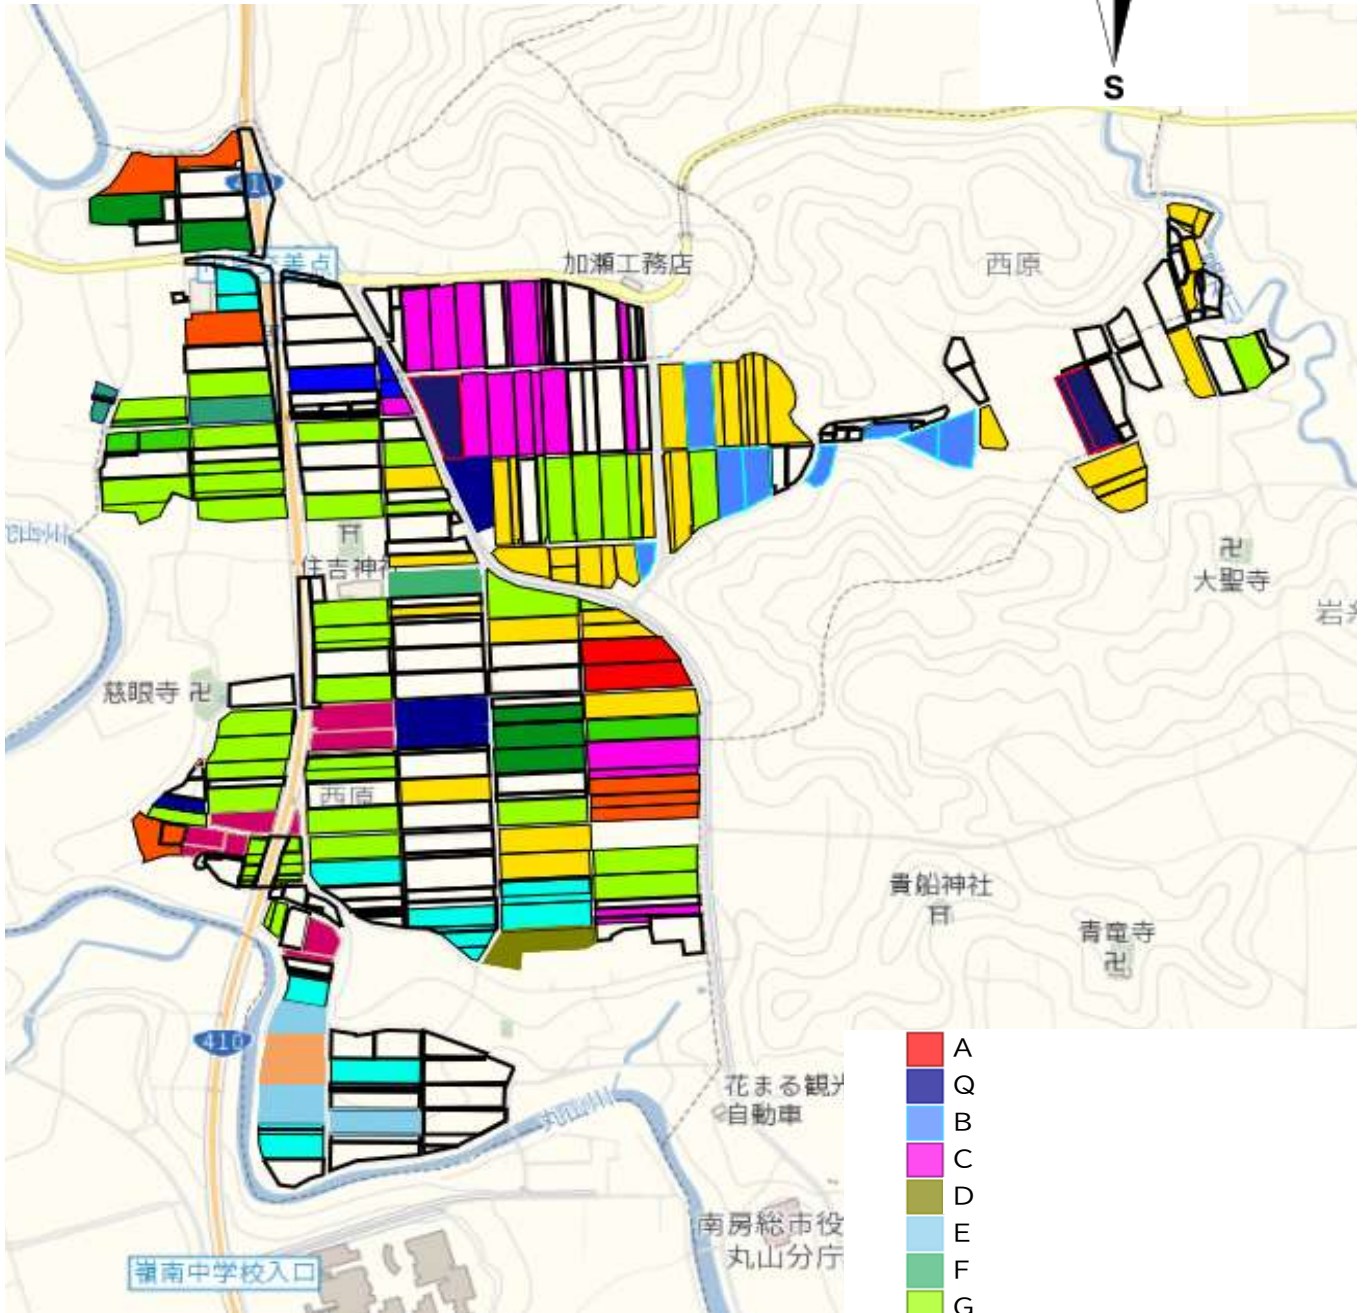

丸豊田地区 地域計画区域図

農業振興地域農用地区域を  
地域計画対象地とする

所属：地域資源再生課

縮尺 1 : 18000

# 目標地図 丸豊田2

- A
- Q
- B
- C
- D
- E
- F
- G
- H
- I
- J
- K
- T
- L
- R
- M
- N
- O