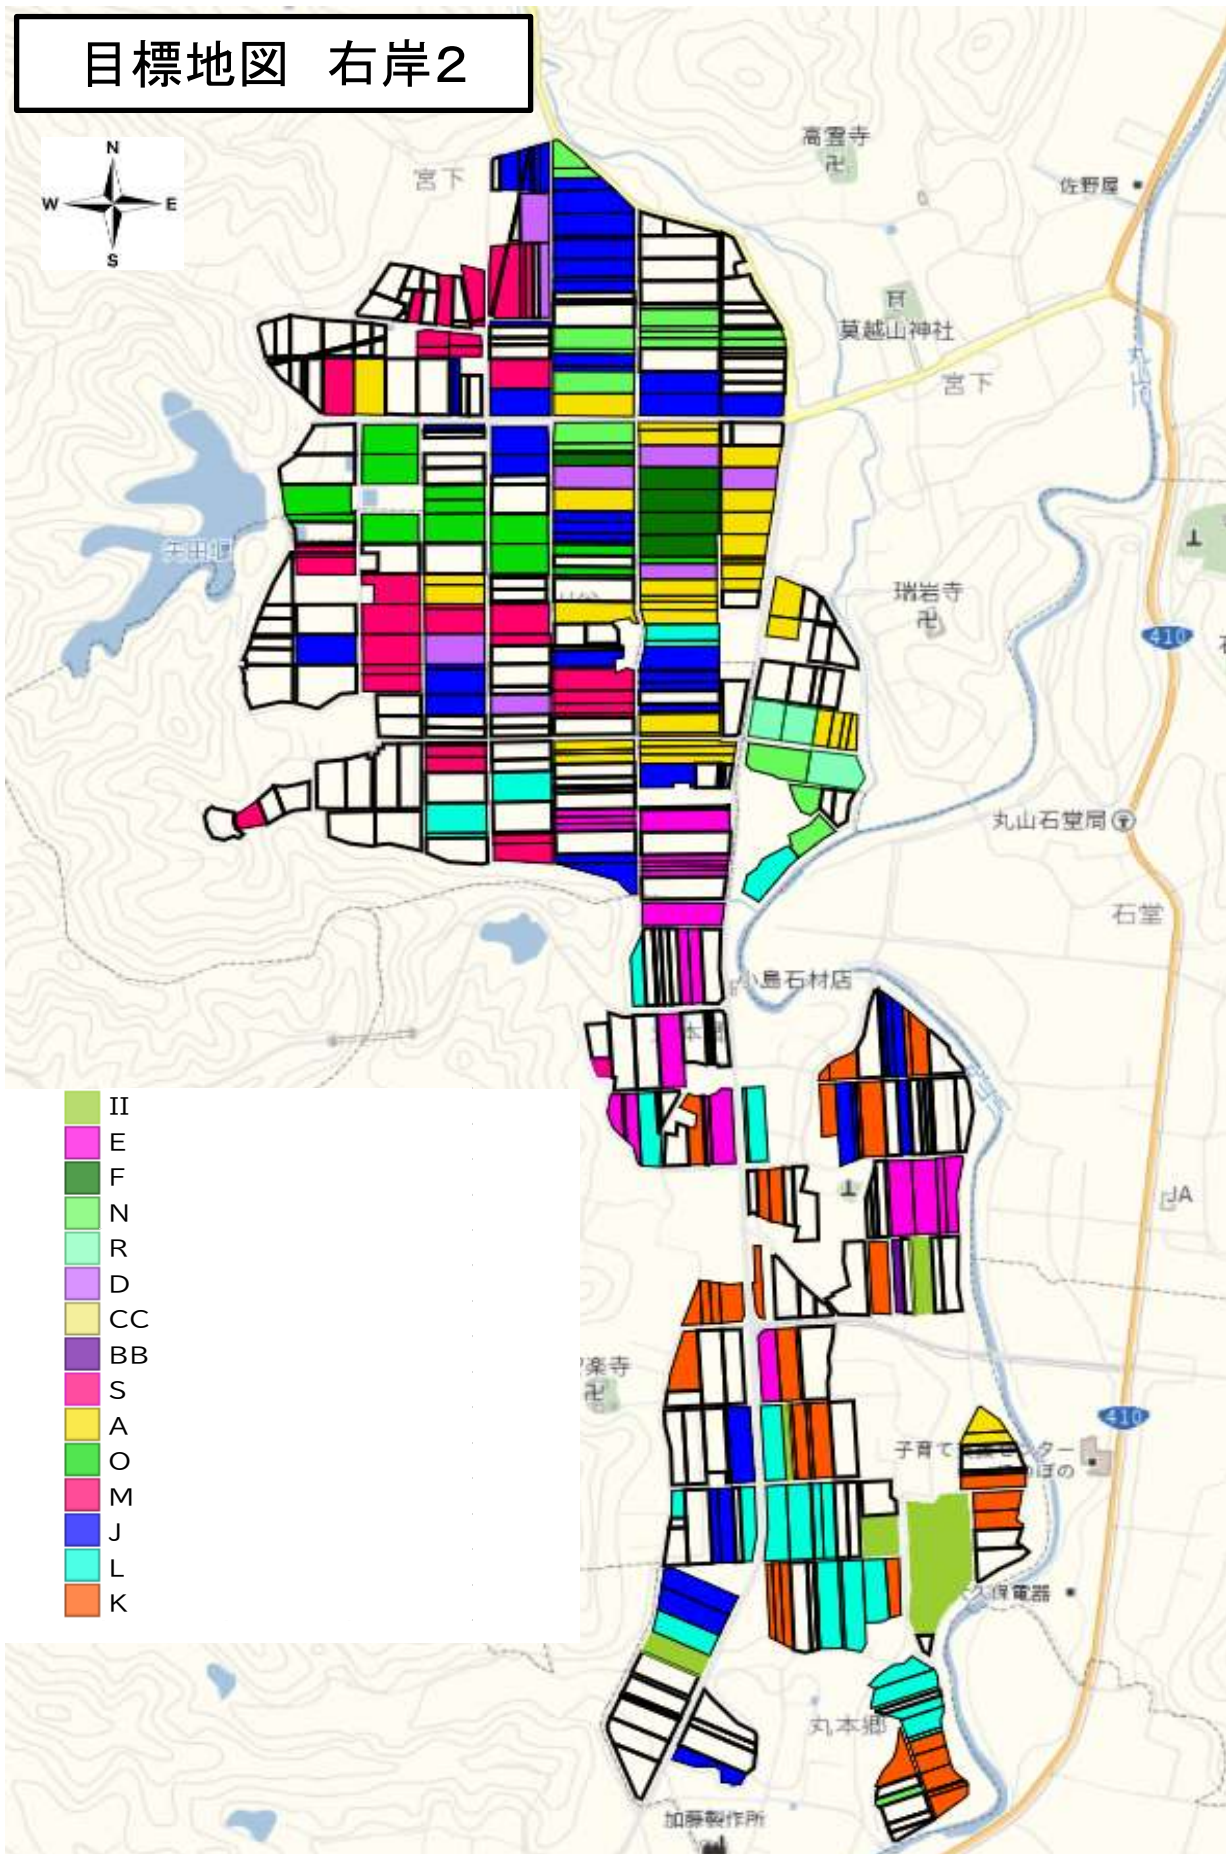

# 丸山川右岸地区 地域計画区域図

# 目標地図 右岸1

# 目標地図 右岸3

# 目標地図 右岸4

- B
- D
- H
- E
- Q
- C
- JJ
- U
- KK
- A
- V
- FF
- W
- J
- T
- AA
- K