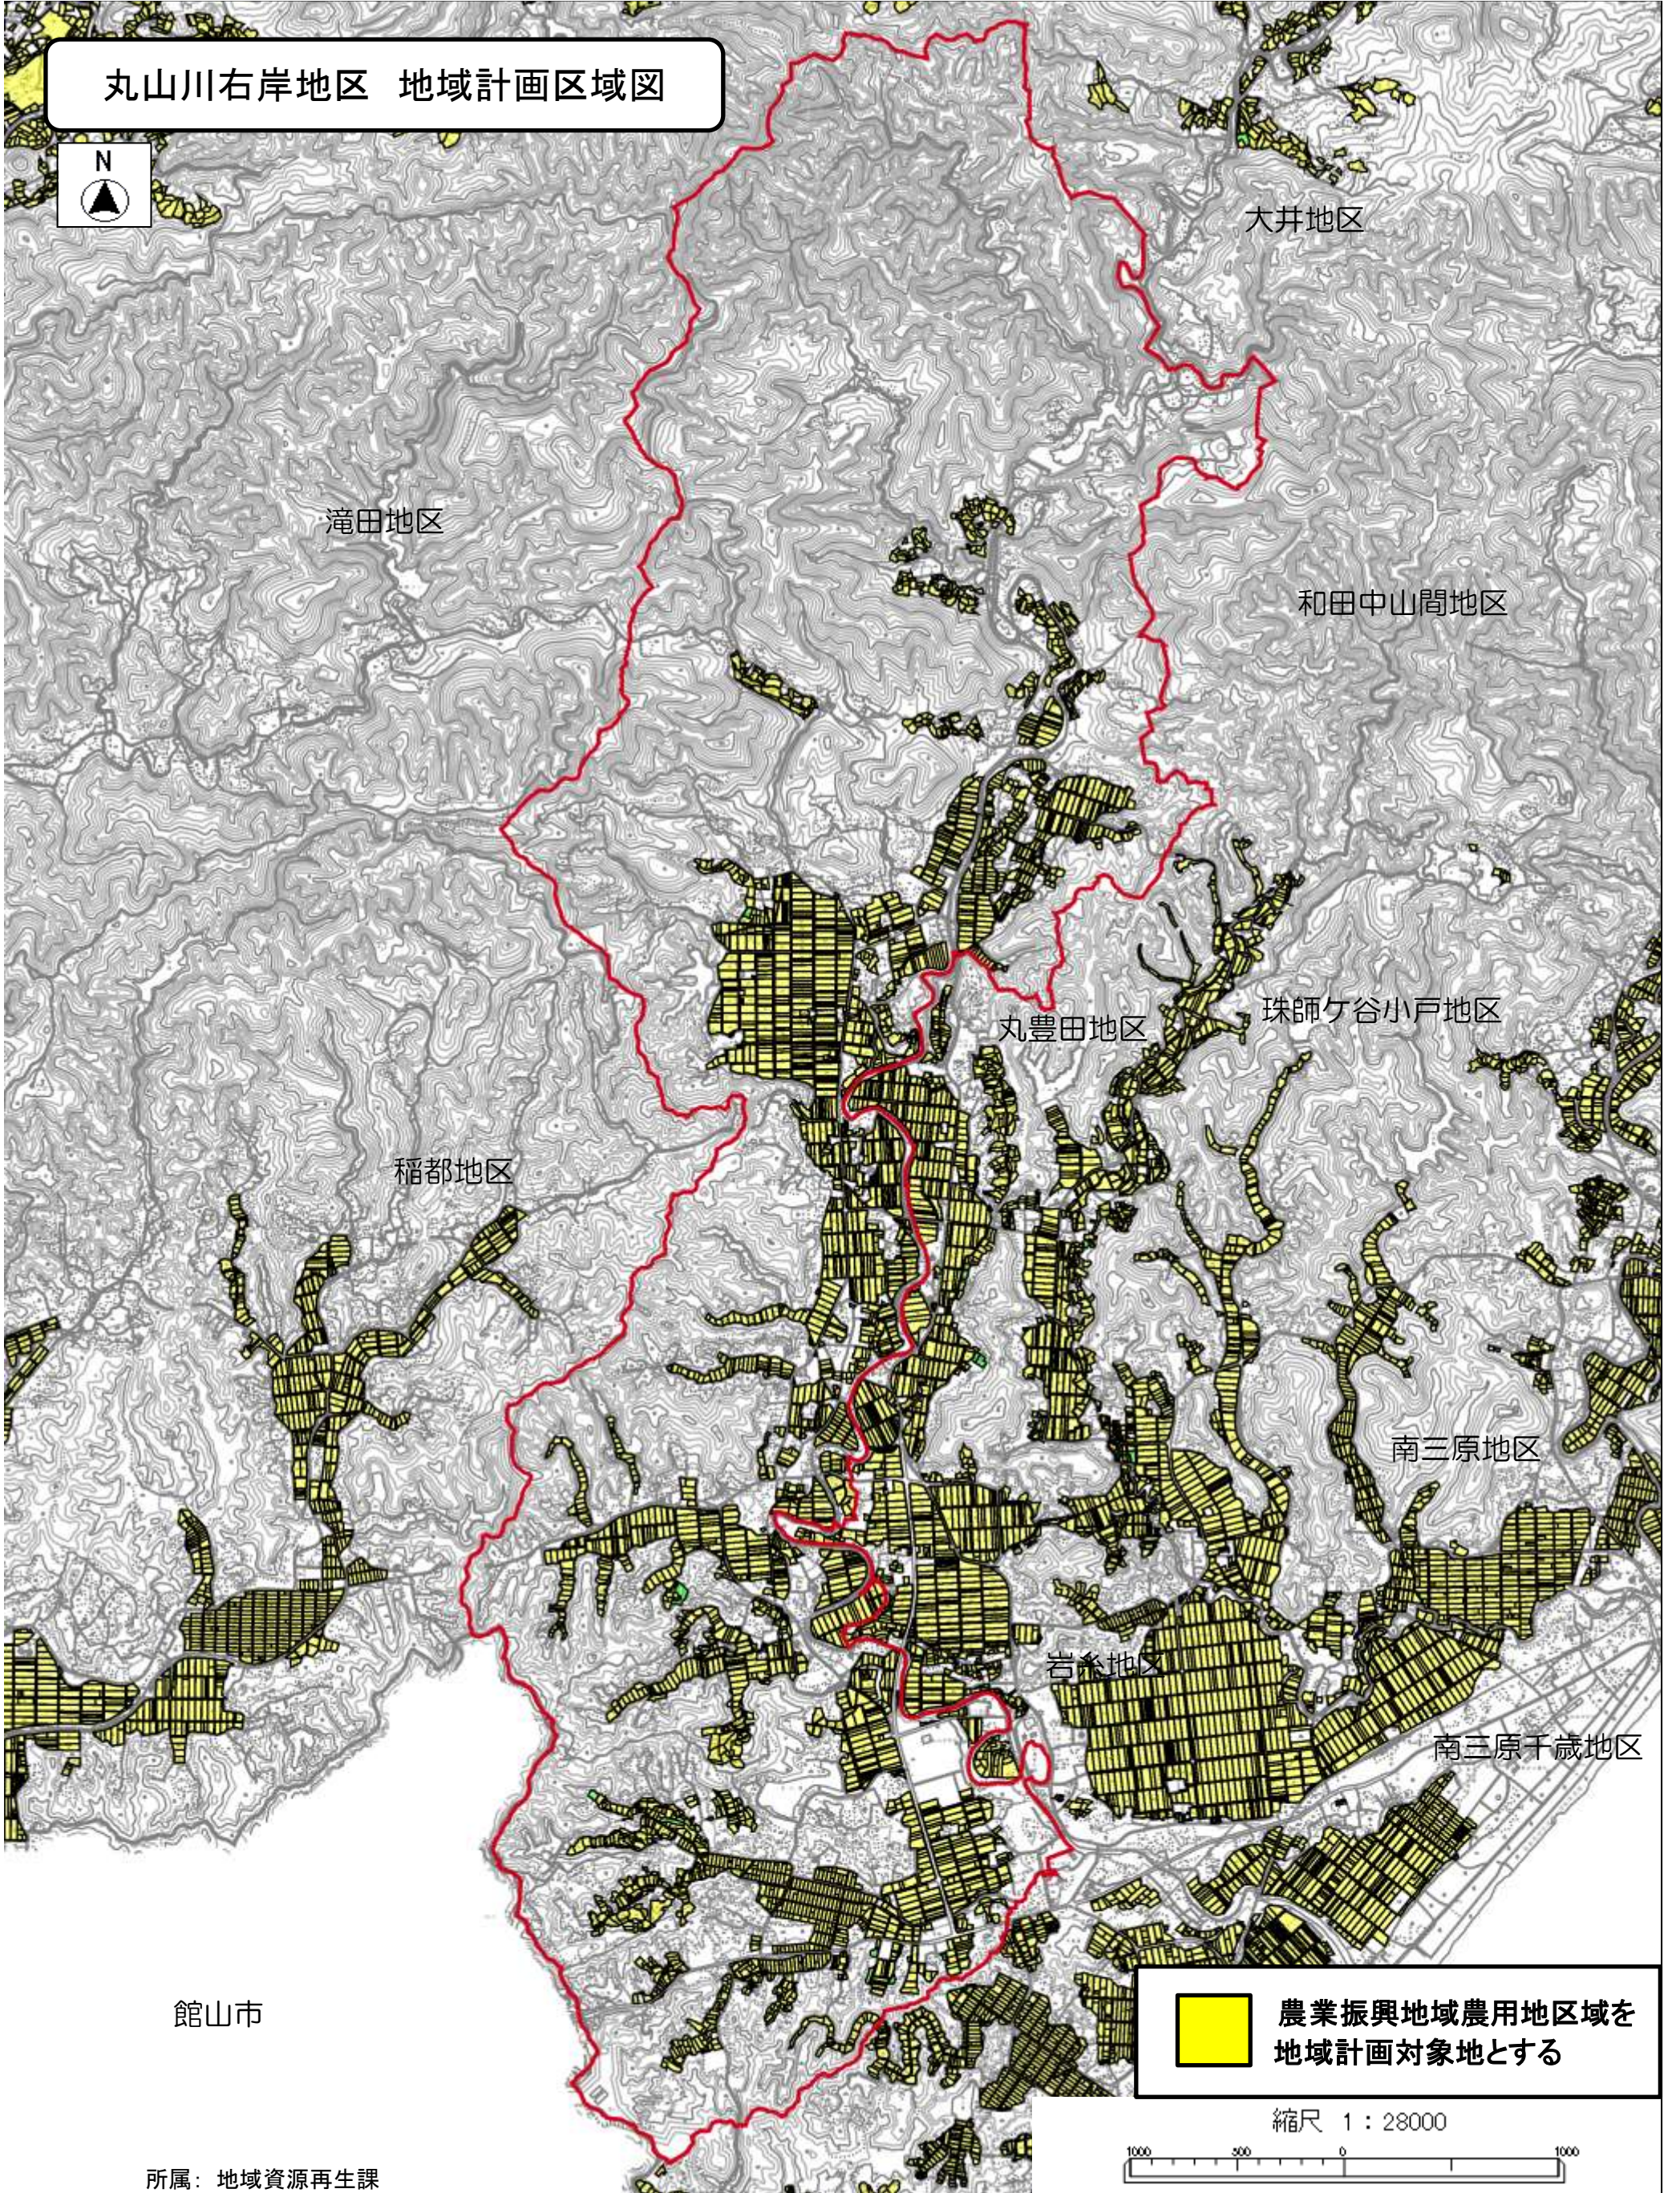

# 丸山川右岸地区 地域計画区域図

# 目標地図 右岸1

# 目標地図 右岸2

# 目標地図 右岸3