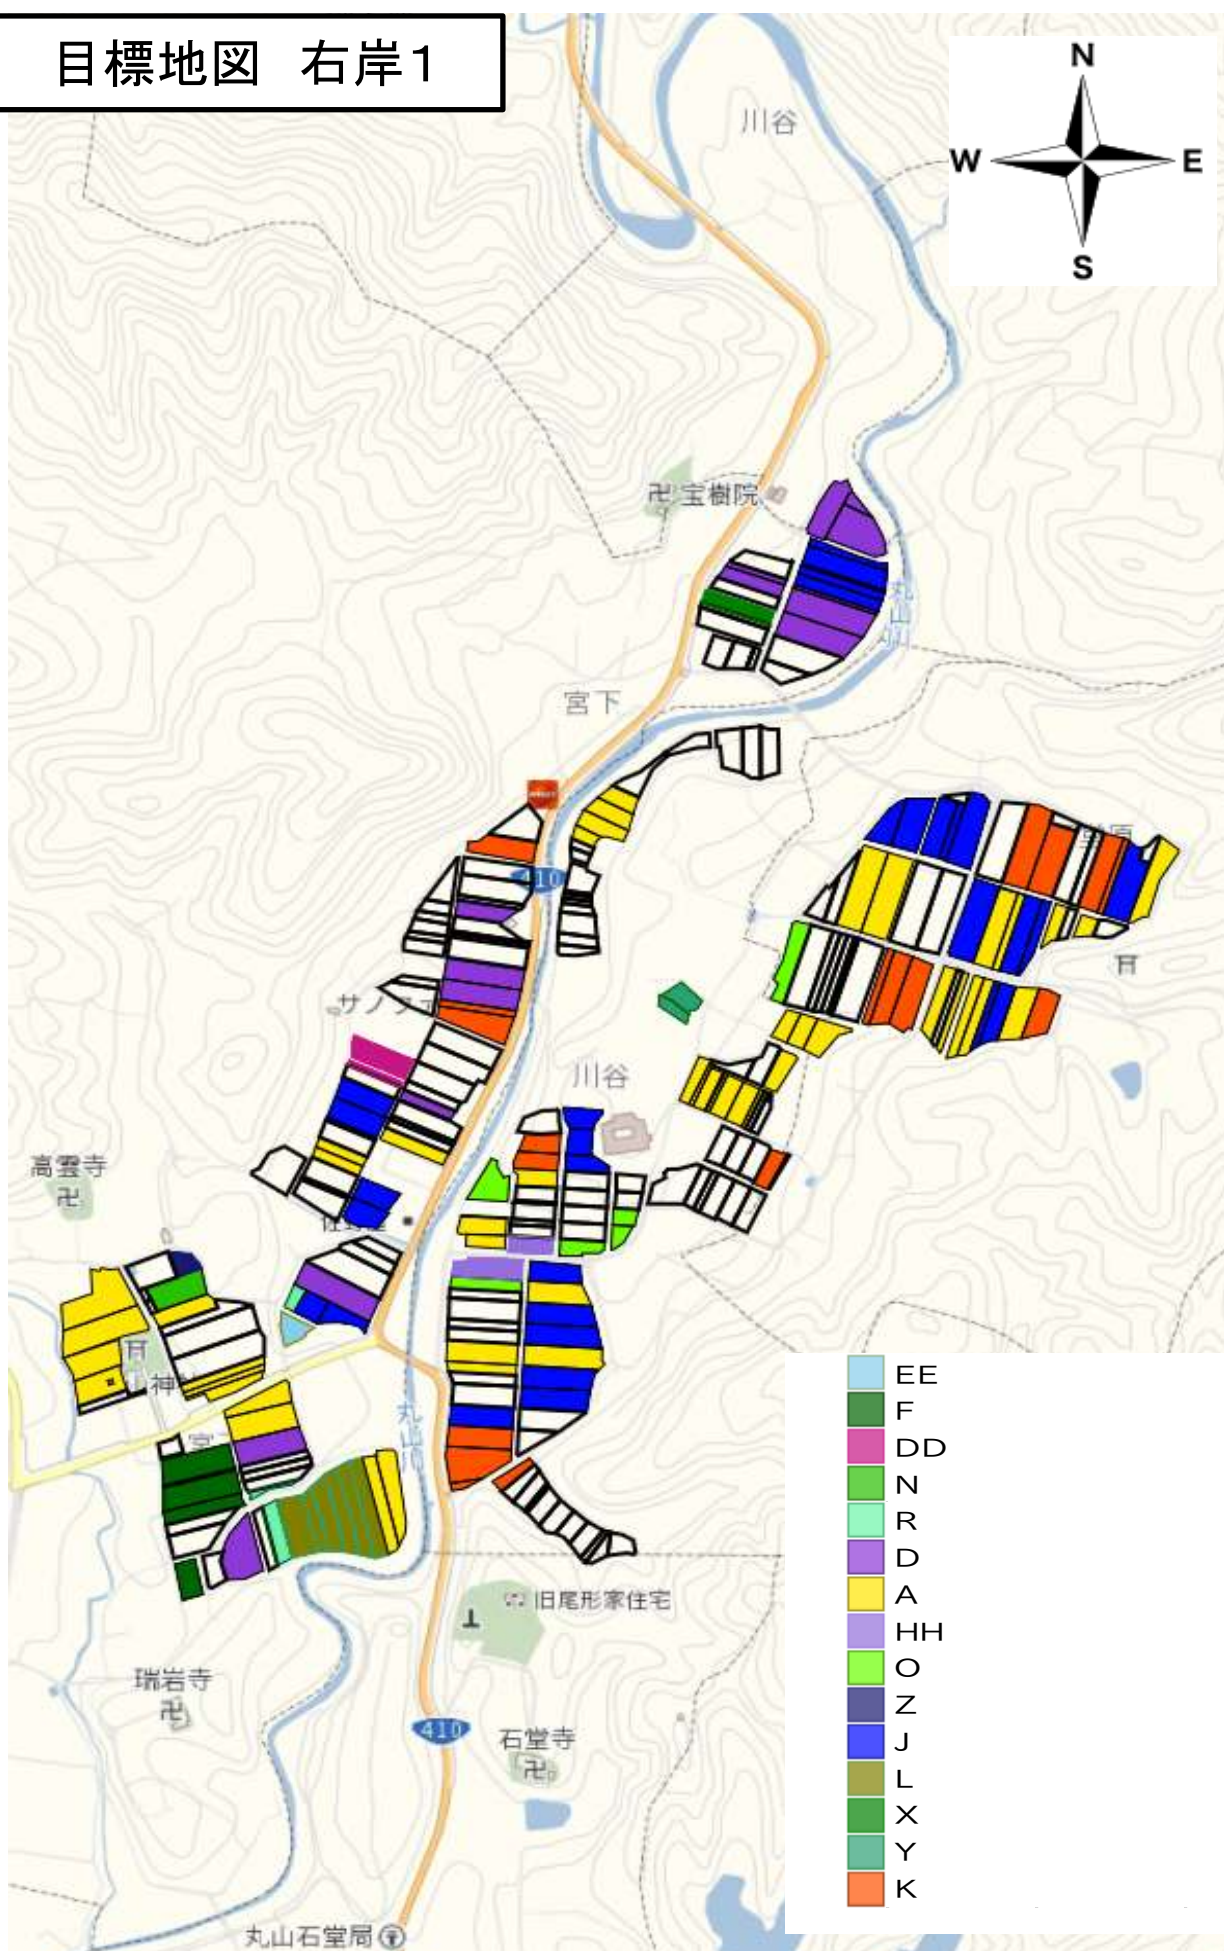

# 丸山川右岸地区 地域計画区域図

# 目標地図 右岸1

# 目標地図 右岸3

# 目標地図 右岸4

- B
- D
- H
- E
- Q
- C
- JJ
- U
- KK
- A
- V
- FF
- W
- J
- T
- AA
- K