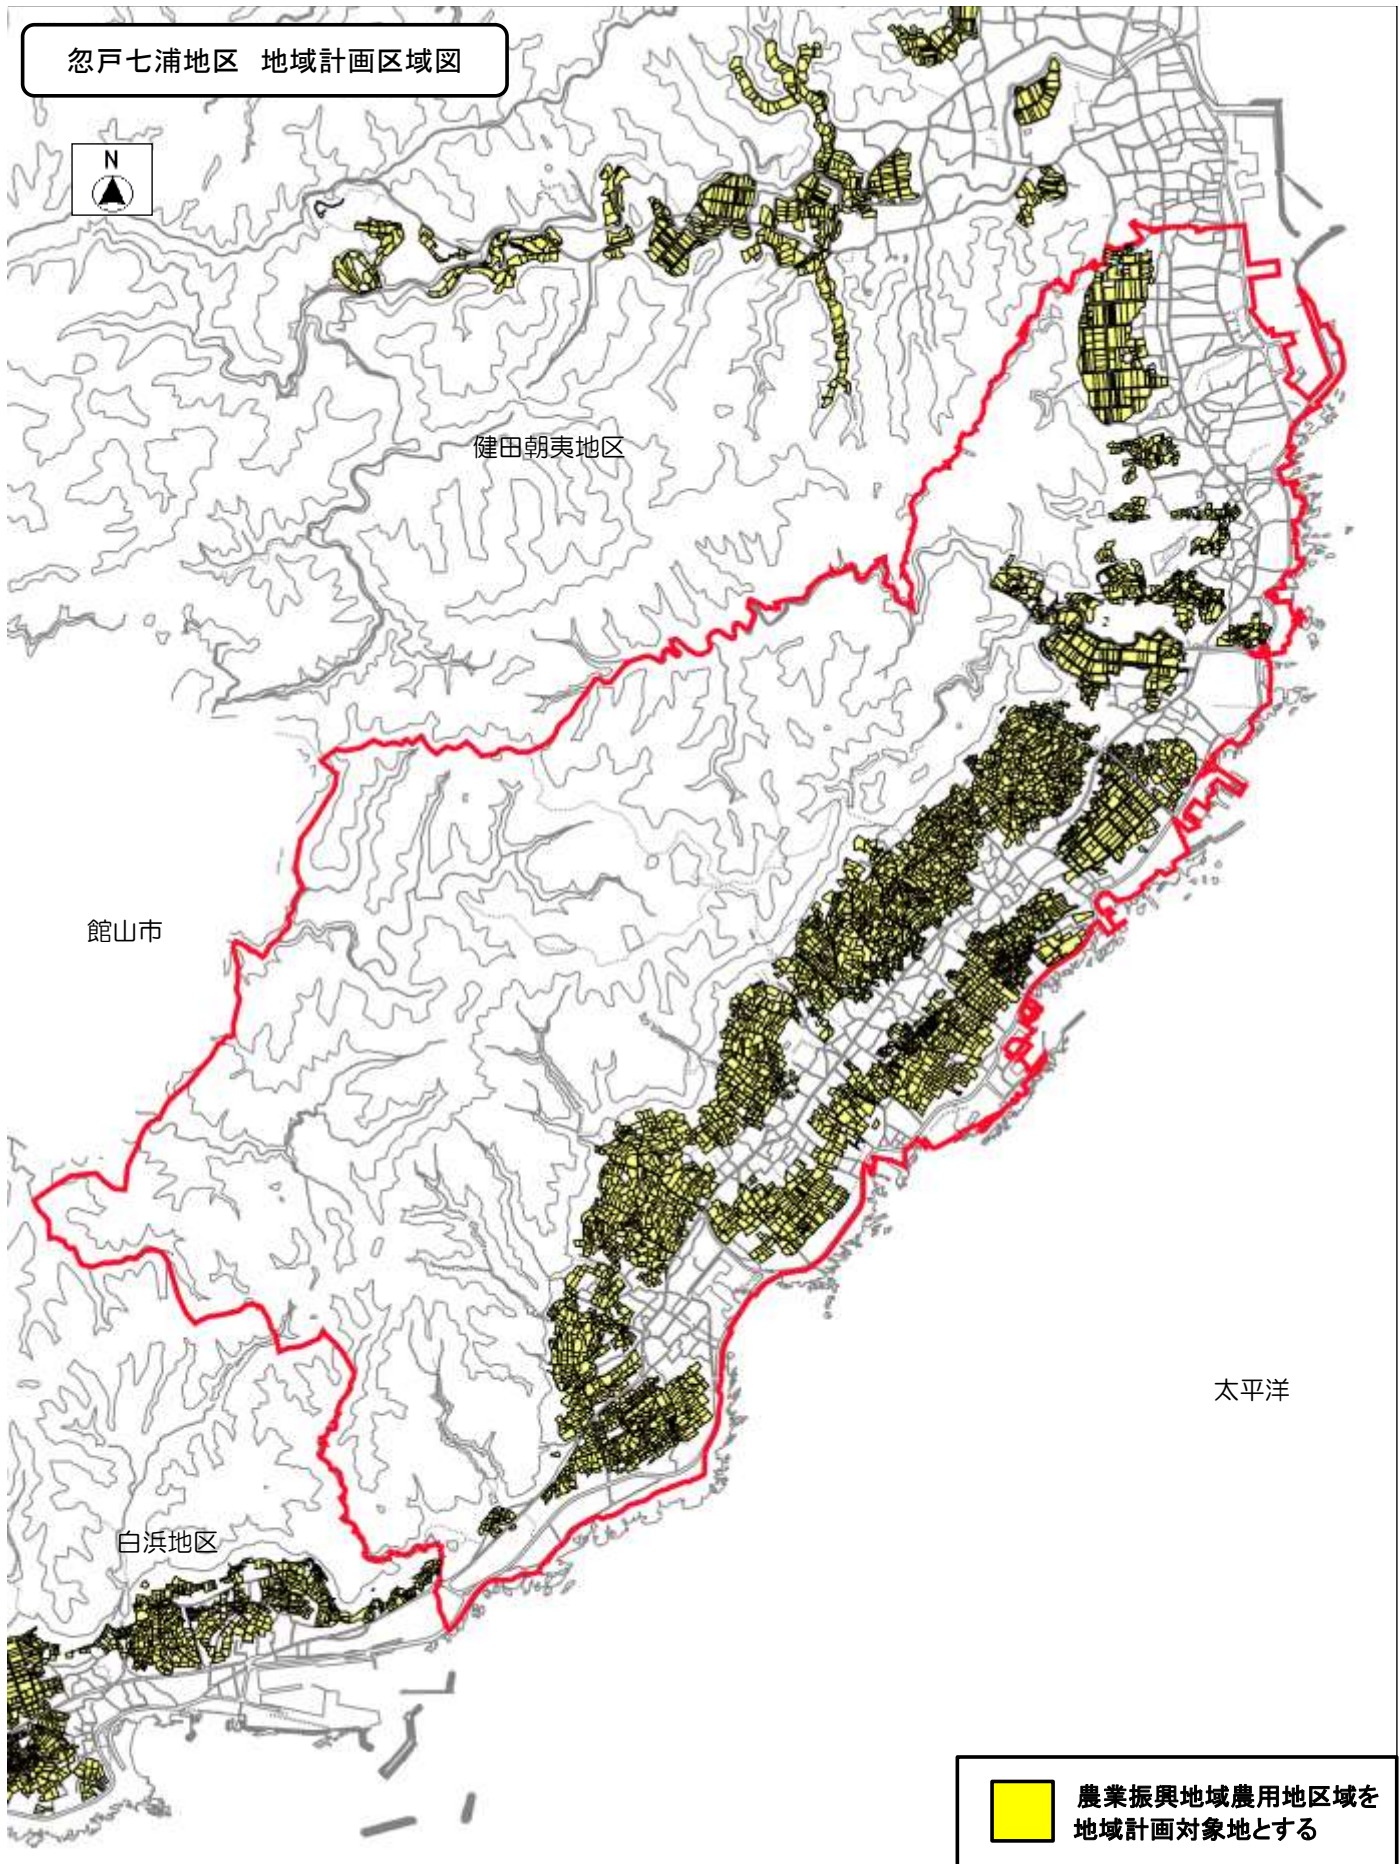

忽戸七浦地区 地域計画区域図

 農業振興地域農用地区域を地域計画対象地とする

所属：地域資源再生課

縮尺 1 : 18000

# 目標地図 忽戸七浦