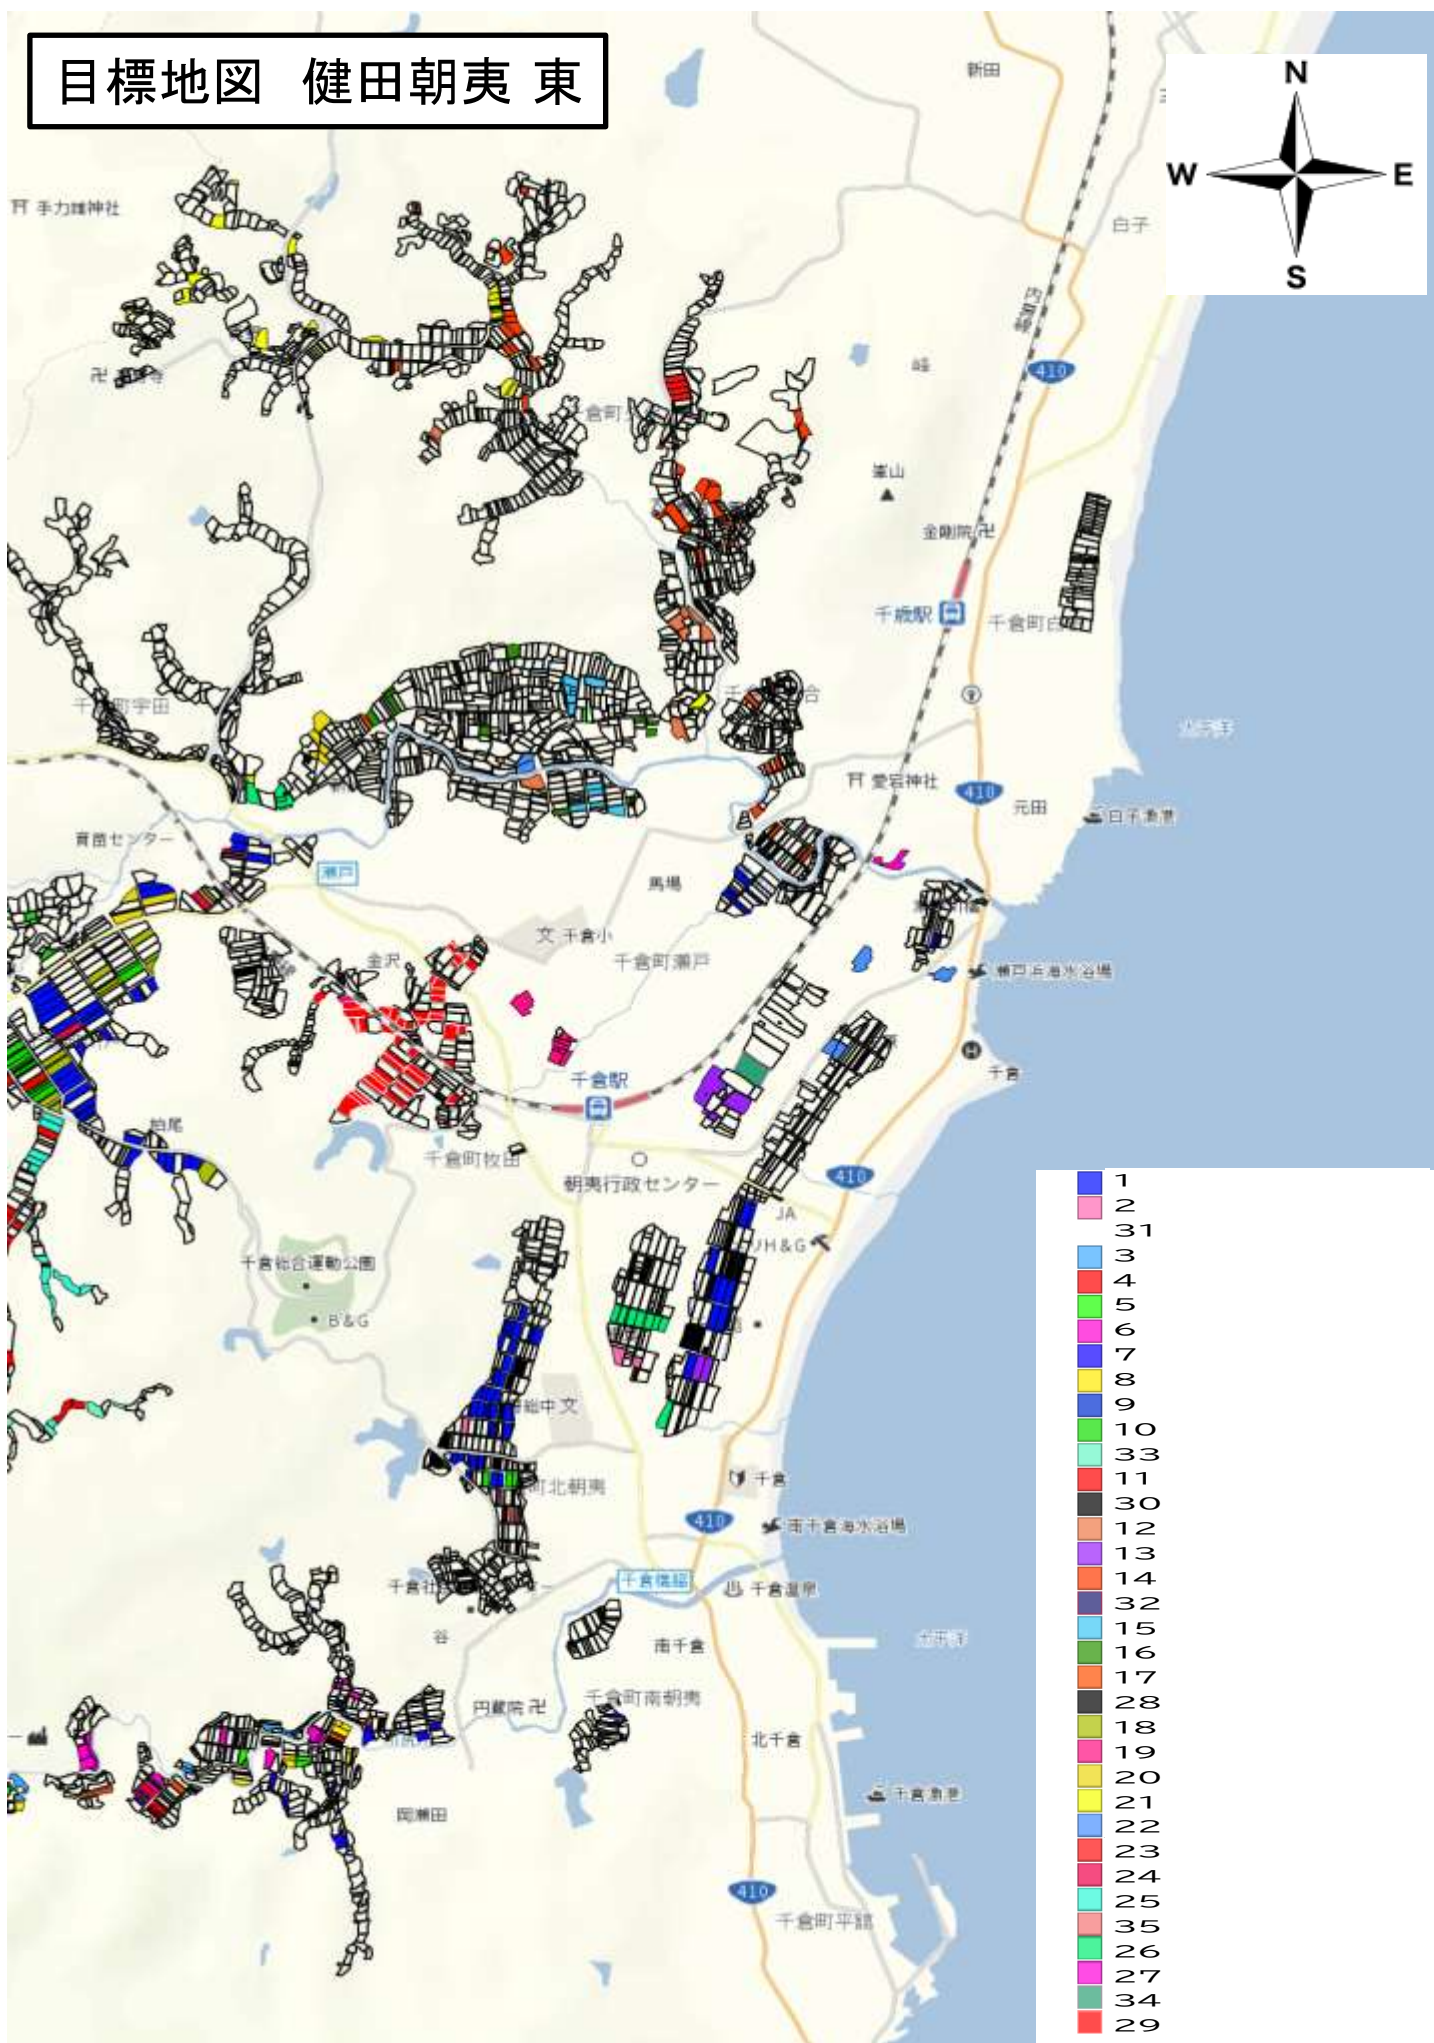

健田朝夷地区 地域計画区域図

館山市

館山市

丸山川右岸地区

千歳地区

太平洋

忍戸七浦地区

農業振興地域農用地区域を
地域計画対象地とする

所属：地域資源再生課

縮尺 1 : 33000

目標地図 健田朝夷東

- 1
- 2
- 3
- 31
- 4
- 5
- 6
- 7
- 8
- 9
- 10
- 33
- 11
- 30
- 12
- 13
- 14
- 32
- 15
- 16
- 17
- 28
- 18
- 19
- 20
- 21
- 22
- 23
- 24
- 25
- 35
- 26
- 27
- 34
- 29

目標地図 健田朝夷西

- 1
- 2
- 3
- 31
- 4
- 5
- 6
- 7
- 8
- 9
- 10
- 33
- 11
- 30
- 12
- 13
- 14
- 32
- 15
- 16
- 17
- 28
- 18
- 19
- 20
- 21
- 22
- 23
- 24
- 25
- 35
- 26
- 27
- 34
- 29