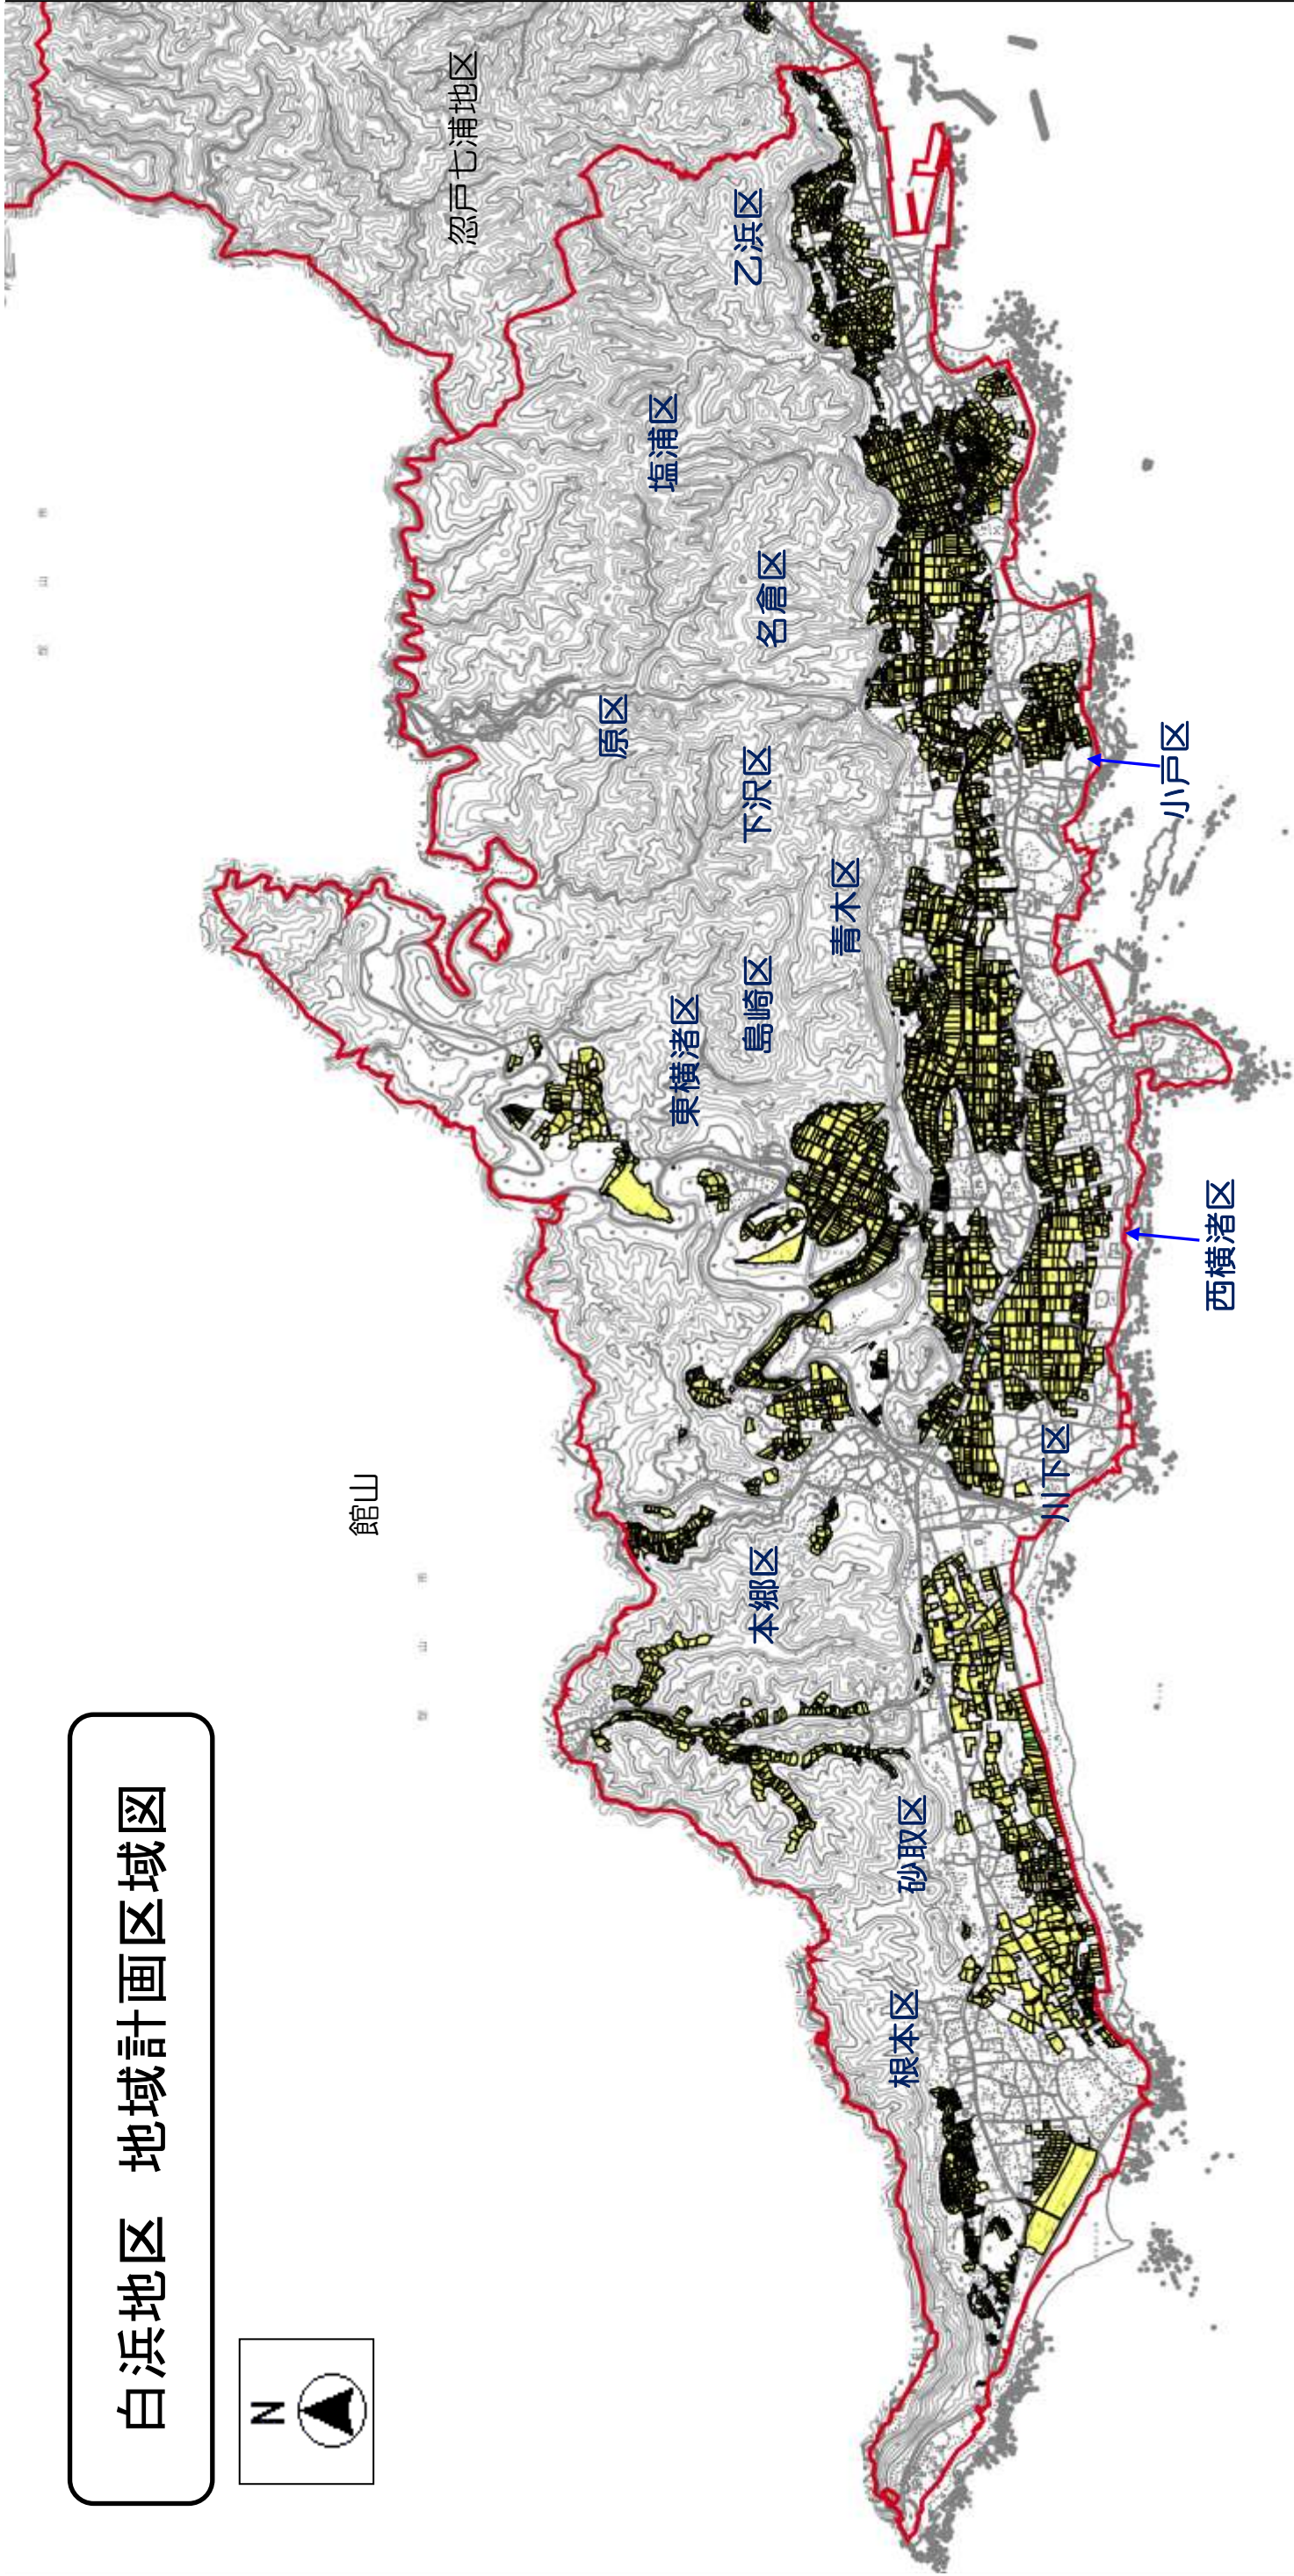

白浜地区 地域計画区域図

農業振興地域農用地区域を
地域計画対象とする

太平洋

縮尺 1 : 25000

目標地図 中央A

目標地図 中央B

目標地図 長尾A

目標地図 長尾B

O C H
■ ■ ■

目標地図 大原台