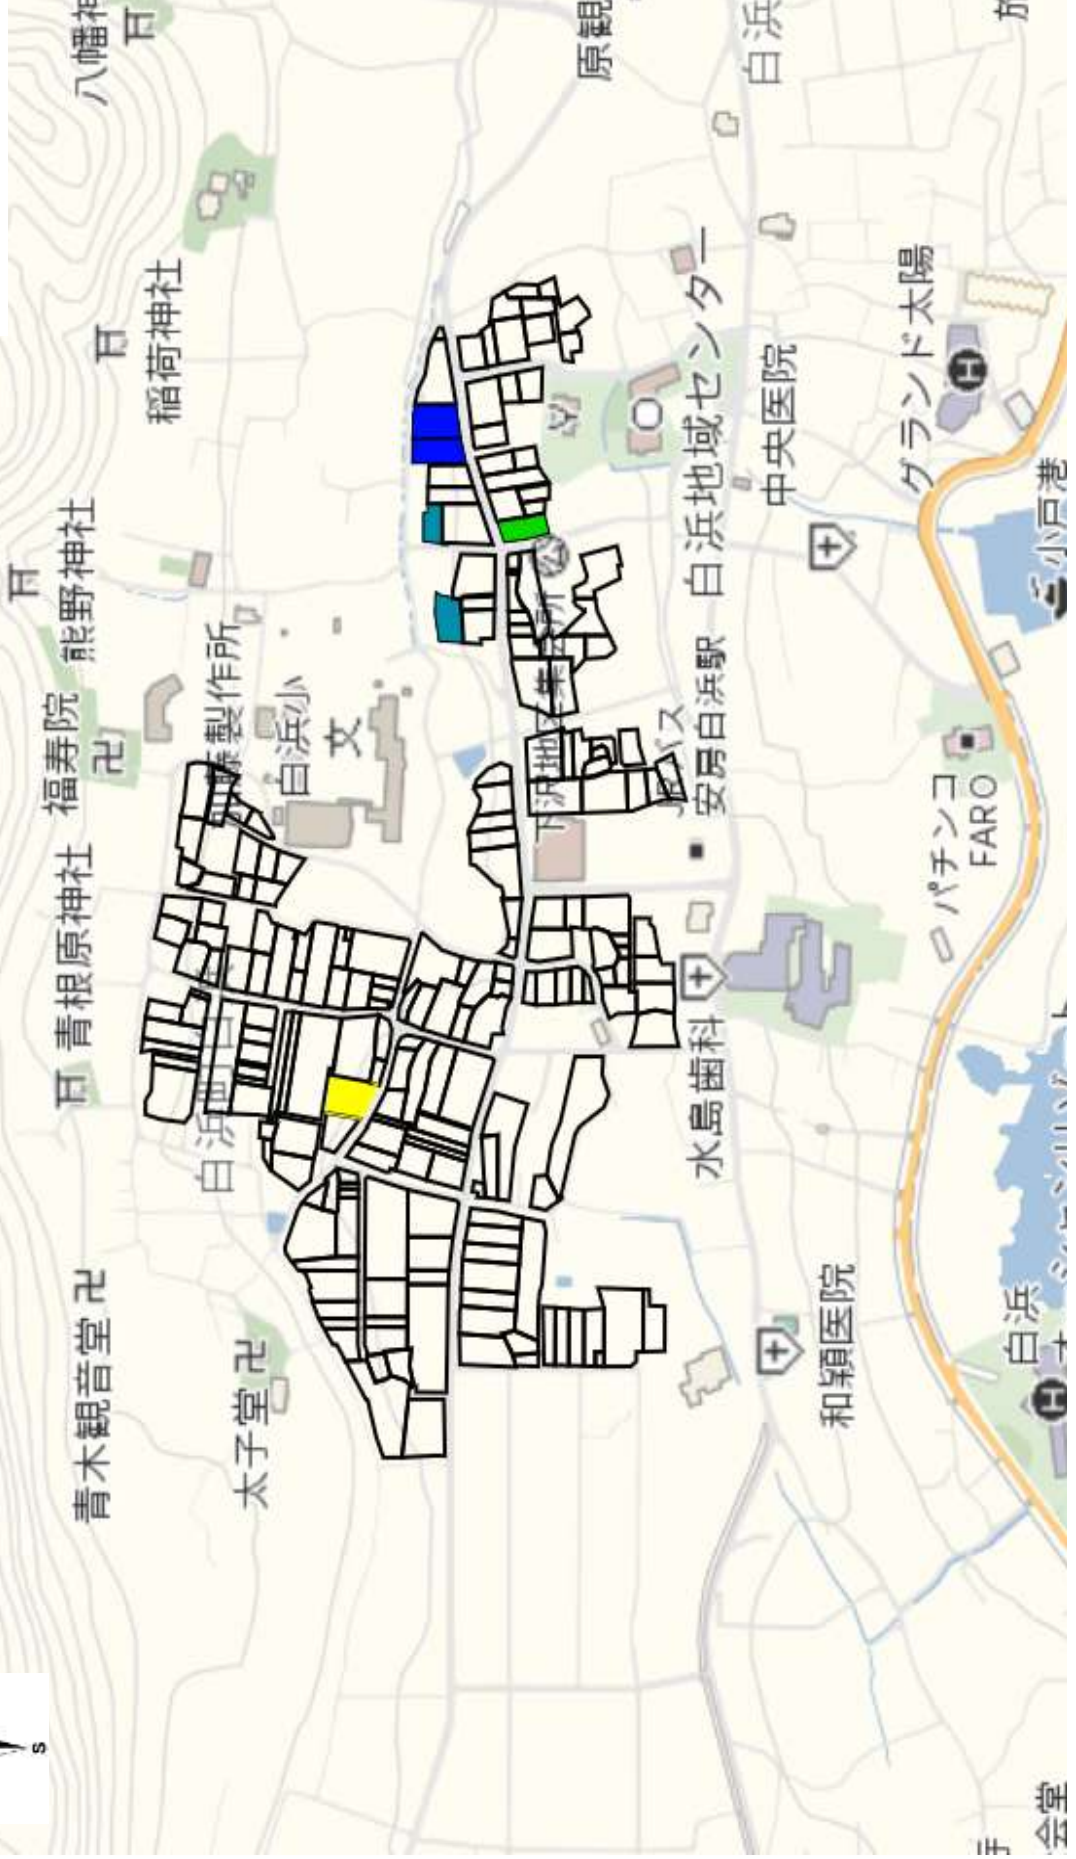

白浜地区 地域計画区域図

農業振興地域農用地区域を
地域計画対象とする

太平洋

縮尺 1 : 25000

目標地図 中央A

目標地図 中央B

目標地図 長尾A

目標地図 長尾B

O C H
■ ■ ■

目標地図 大原台