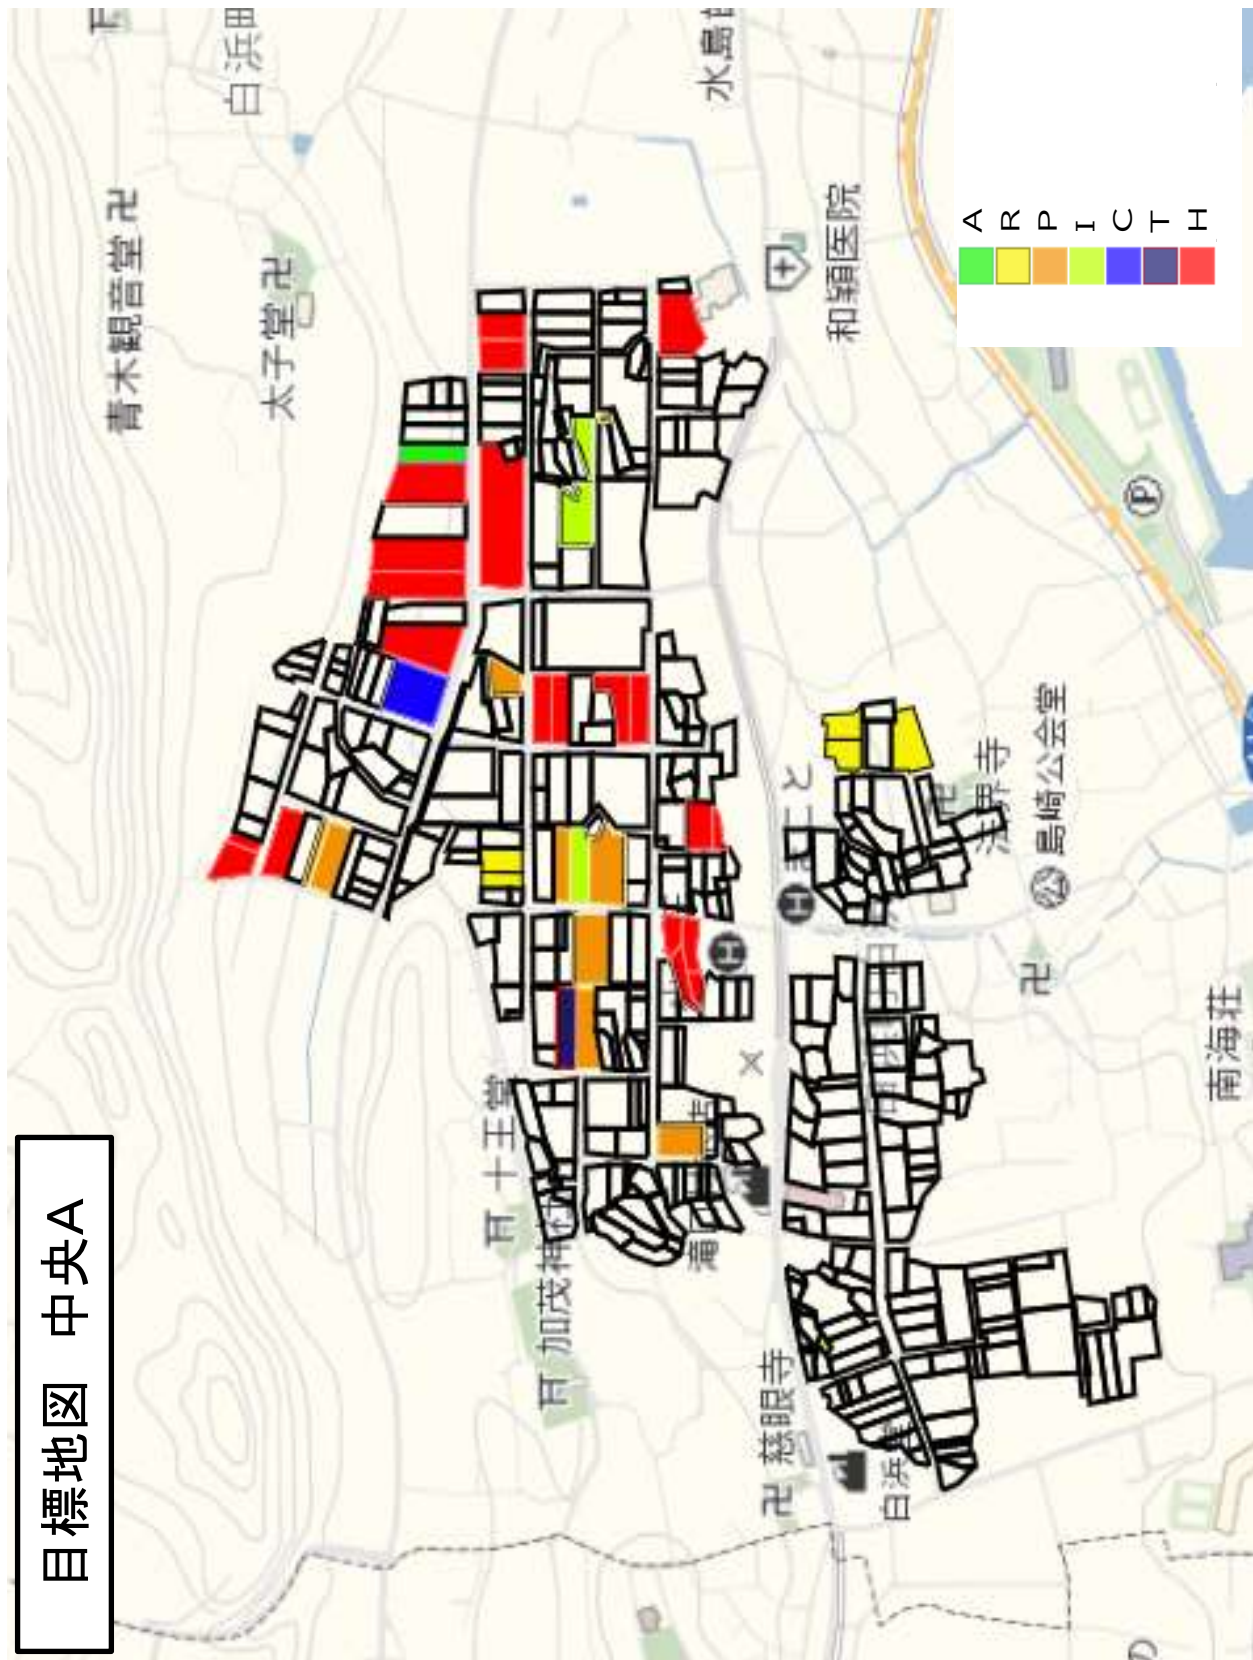

白浜地区 地域計画区域図

農業振興地域農用地区域を
地域計画対象とする

太平洋

縮尺 1 : 25000

目標地図 中央A

目標地図 中央B

目標地図 長尾A

目標地図 長尾B

O C H
■ ■ ■

目標地図 大原台