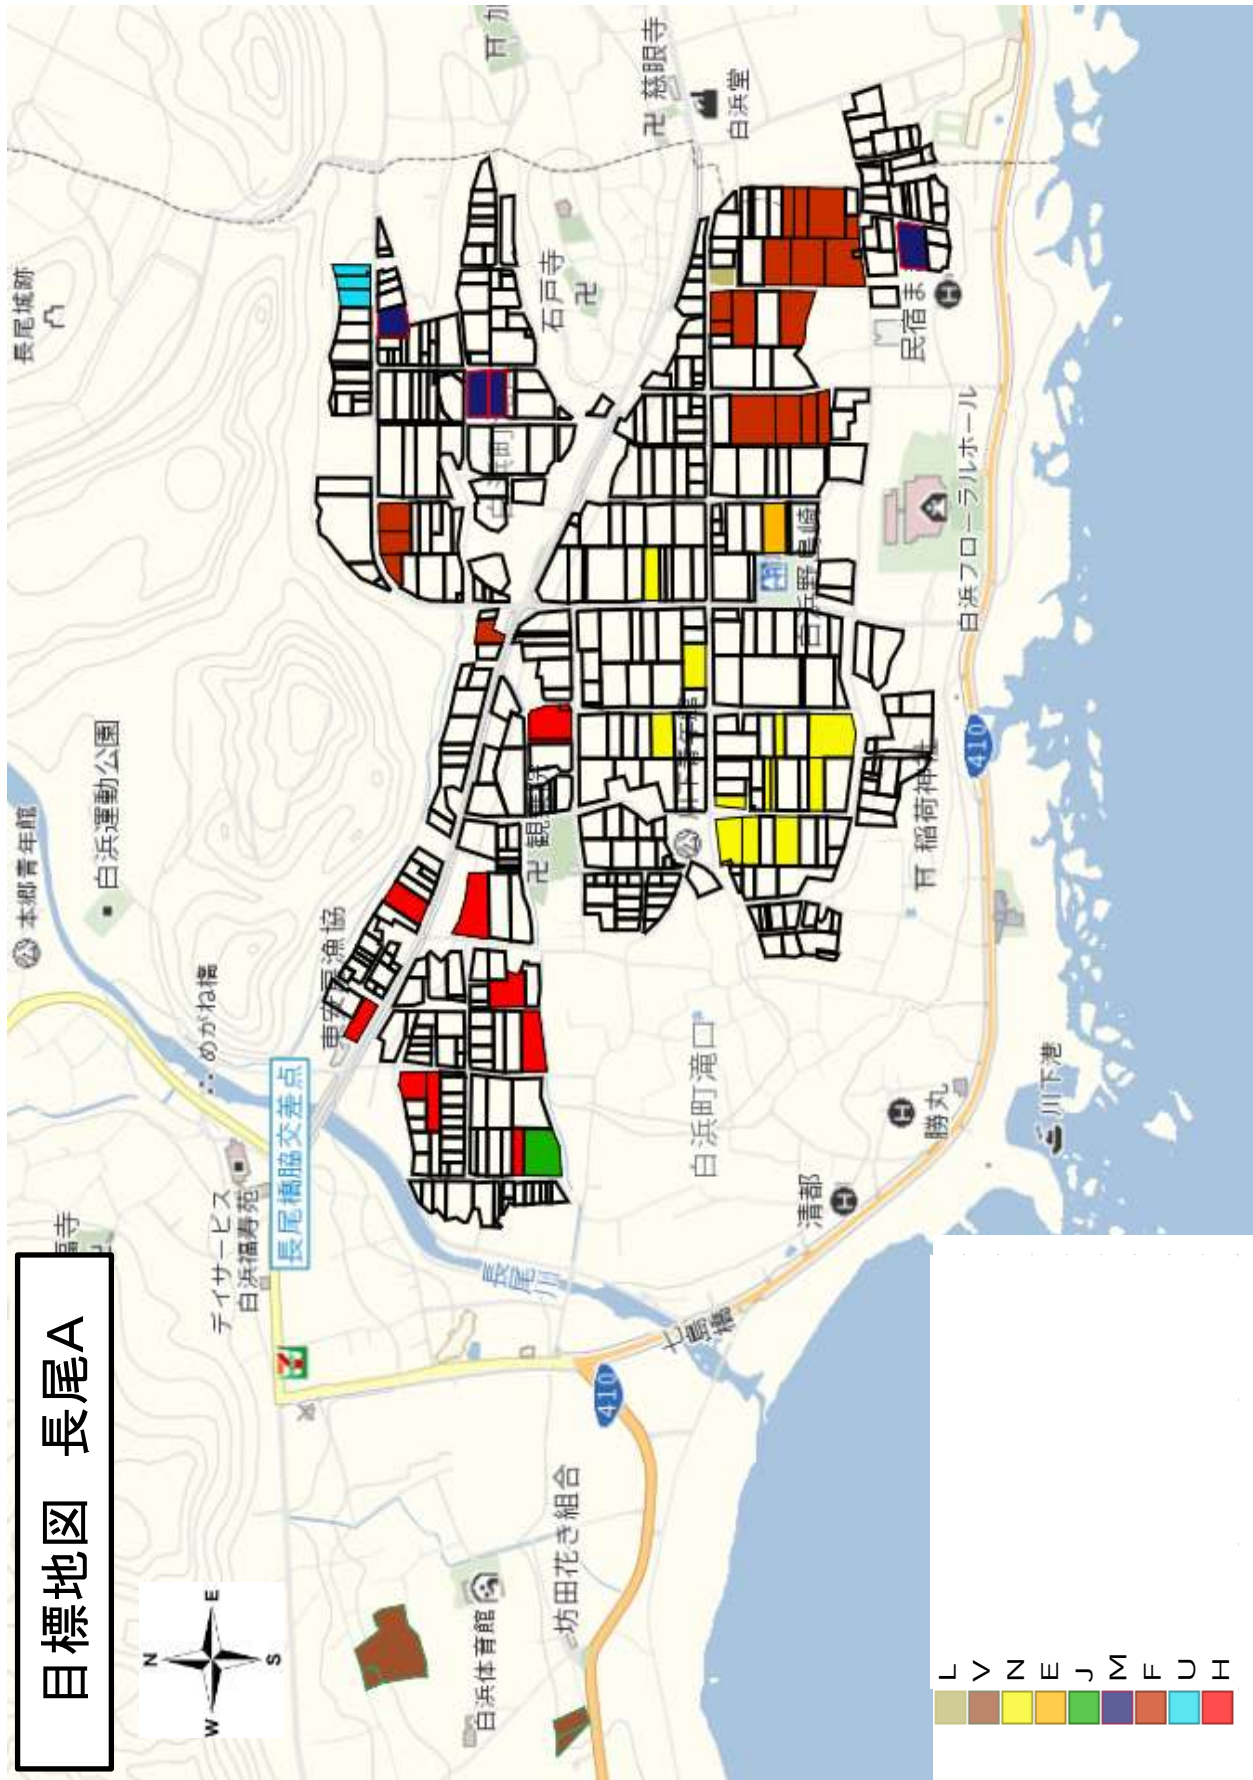

白浜地区 地域計画区域図

農業振興地域農用地区域を
地域計画対象とする

太平洋

縮尺 1 : 25000

目標地図 中央A

目標地図 中央B

目標地図 長尾A

目標地図 長尾B

O C H
■ ■ ■

目標地図 大原台