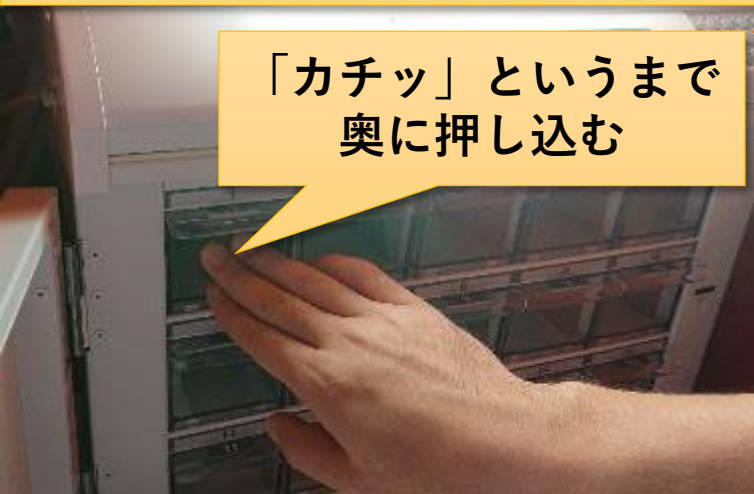

扉を押して

鍵を取り出すトレイが赤色に点滅

鍵を取り出すトレイを押して

注意)  
トレイは引かずに、押してください。  
押すと、トレイが少し手前に出ます。

引き出して

鍵を取り出します

鍵を取り出したら、  
トレイを元に戻し

表扉を閉め