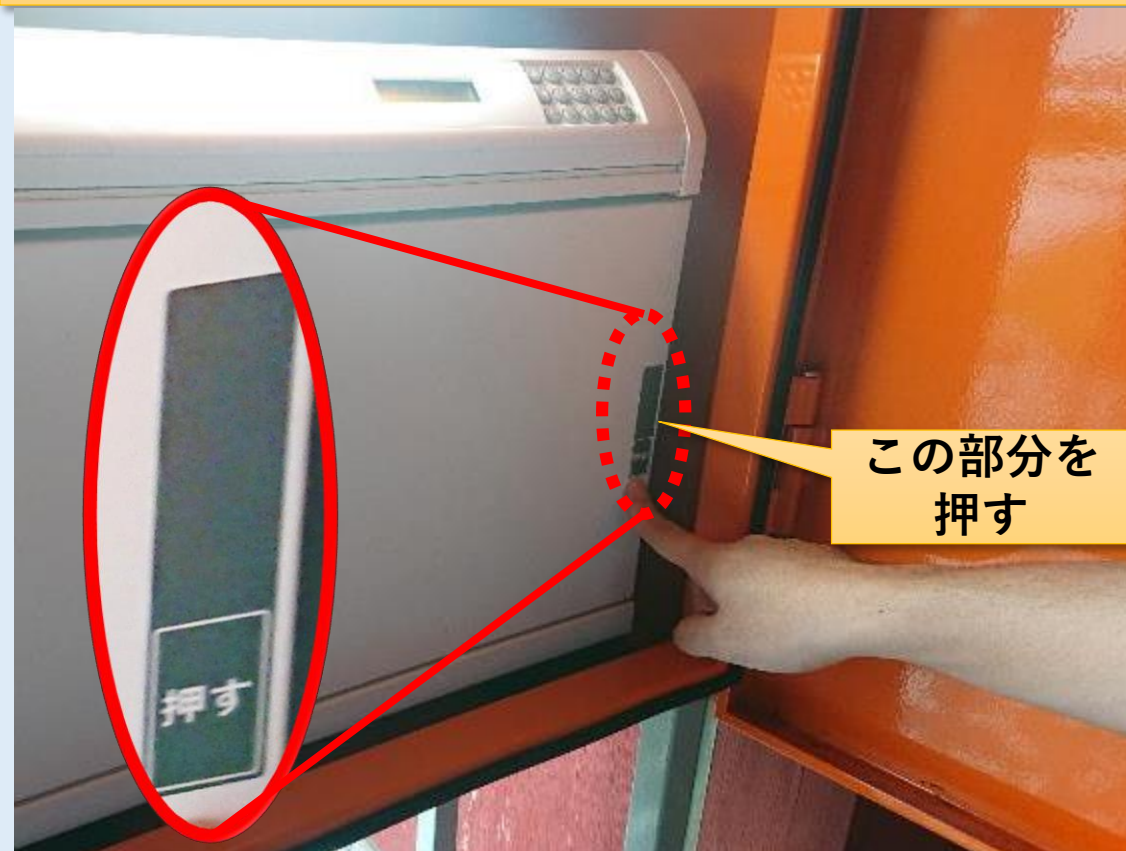

【南房総市公共施設予約システム】 キーボックス利用方法

予約システムで確認した
4桁のパスワードを入力し

「ENT」キーを押す

パスワードが正しければ、
「ピー」と音が鳴り、
「オモテビラOPEN」と表示される

注意)

(パスワードが正しくない場合)
「ピピピ」と音が鳴り、
「トウロクサレテイマセン」と表示されます。
その際は、
パスワードの入力からやり直してください。

開きます

扉を押して