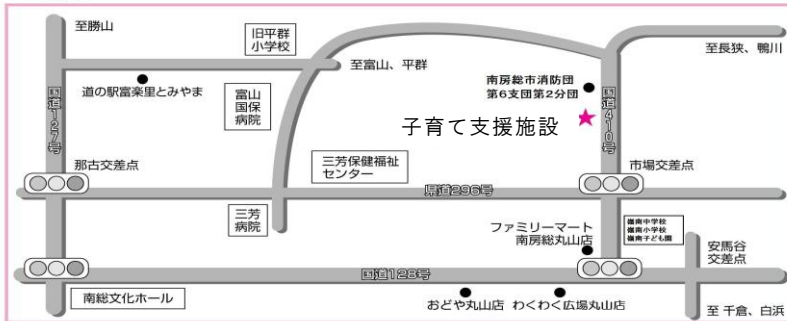

### ◆ほのぼのデー

ゲーム、製作等をして遊びます ※要予約

日 時 6月 6日(木) 10:00~11:15

締 切 り 5月30日(木)

※6月6日(木)9:30~12:00のにこにこひろばは、閉館します。

# 子育て支援施設ほのぼの5月の予定

日	月	火	水	木	金	土
			<b>1</b> ○にこにこひろば 9:30~16:00 ○出張にこにこひろば (とみうら元気倶楽部) 10:00~15:00	<b>2</b> ○にこにこひろば 9:30~16:00	<b>3</b> 憲法記念日 休館日	<b>4</b> みどりの日 休館日
<b>5</b> こどもの日 休館日	<b>6</b> 休館日	<b>7</b> ○にこにこひろば 9:30~16:00 ○富浦子ども園 10:00~15:00	<b>8</b> ○にこにこひろば 9:30~16:00 ○にこにこ教室(くま・ぞう) 10:00~10:45 <b>要申込</b> ○助産師による子育て相談 9:30~11:30	<b>9</b> ○にこにこひろば 9:30~16:00	<b>10</b> ○にこにこひろば 9:30~16:00	<b>11</b> ○にこにこひろば 9:30~16:00
<b>12</b> 休館日	<b>13</b> 「にこにこひろば」 休館日 ○きらりんくらぶ ※要相談	<b>14</b> ○にこにこひろば 9:30~16:00 ○助産師による子育て相談 9:30~11:30	<b>15</b> ○にこにこひろば 9:30~16:00 ○ことばの相談 9:30~16:00 <b>要申込</b>	<b>16</b> ○にこにこひろば 9:30~16:00	<b>17</b> ○にこにこひろば 9:30~16:00 ○親子体操教室10:00~11:00 <b>要申込</b> (三芳保健福祉センター) ○出張にこにこひろば11:00~15:00 (三芳保健福祉センター)	<b>18</b> ○にこにこひろば 9:30~16:00
<b>19</b> 休館日	<b>20</b> 「にこにこひろば」 休館日 ○きらりんくらぶ ※要相談	<b>21</b> ○にこにこひろば 9:30~16:00 ○千倉子ども園 10:00~15:00	<b>22</b> ○にこにこひろば9:30~16:00	<b>23</b> ○にこにこひろば 9:30~16:00	<b>24</b> ○にこにこひろば 9:30~16:00 ○にこにこ教室(ひよこ・りす・うさぎ) 10:00~10:45 <b>要申込</b>	<b>25</b> ○にこにこひろば 9:30~16:00
<b>26</b> 休館日	<b>27</b> 「にこにこひろば」 休館日 ○きらりんくらぶ ※要相談	<b>28</b> ○にこにこひろば 9:30~16:00 ○嶺南子ども園 9:00~14:00	<b>29</b> ○にこにこひろば 9:30~16:00	<b>30</b> ○にこにこひろば 9:30~16:00 ○幼児相談 9:15~16:15 <b>要申込</b>	<b>31</b> ○にこにこひろば 9:30~16:00 ○お誕生会 11:15~ <b>要申込</b> ○絵本の貸出(申込不要) 10:45~11:15 ○絵本の読み聞かせ(申込不要) 11:15~	

<案内図>