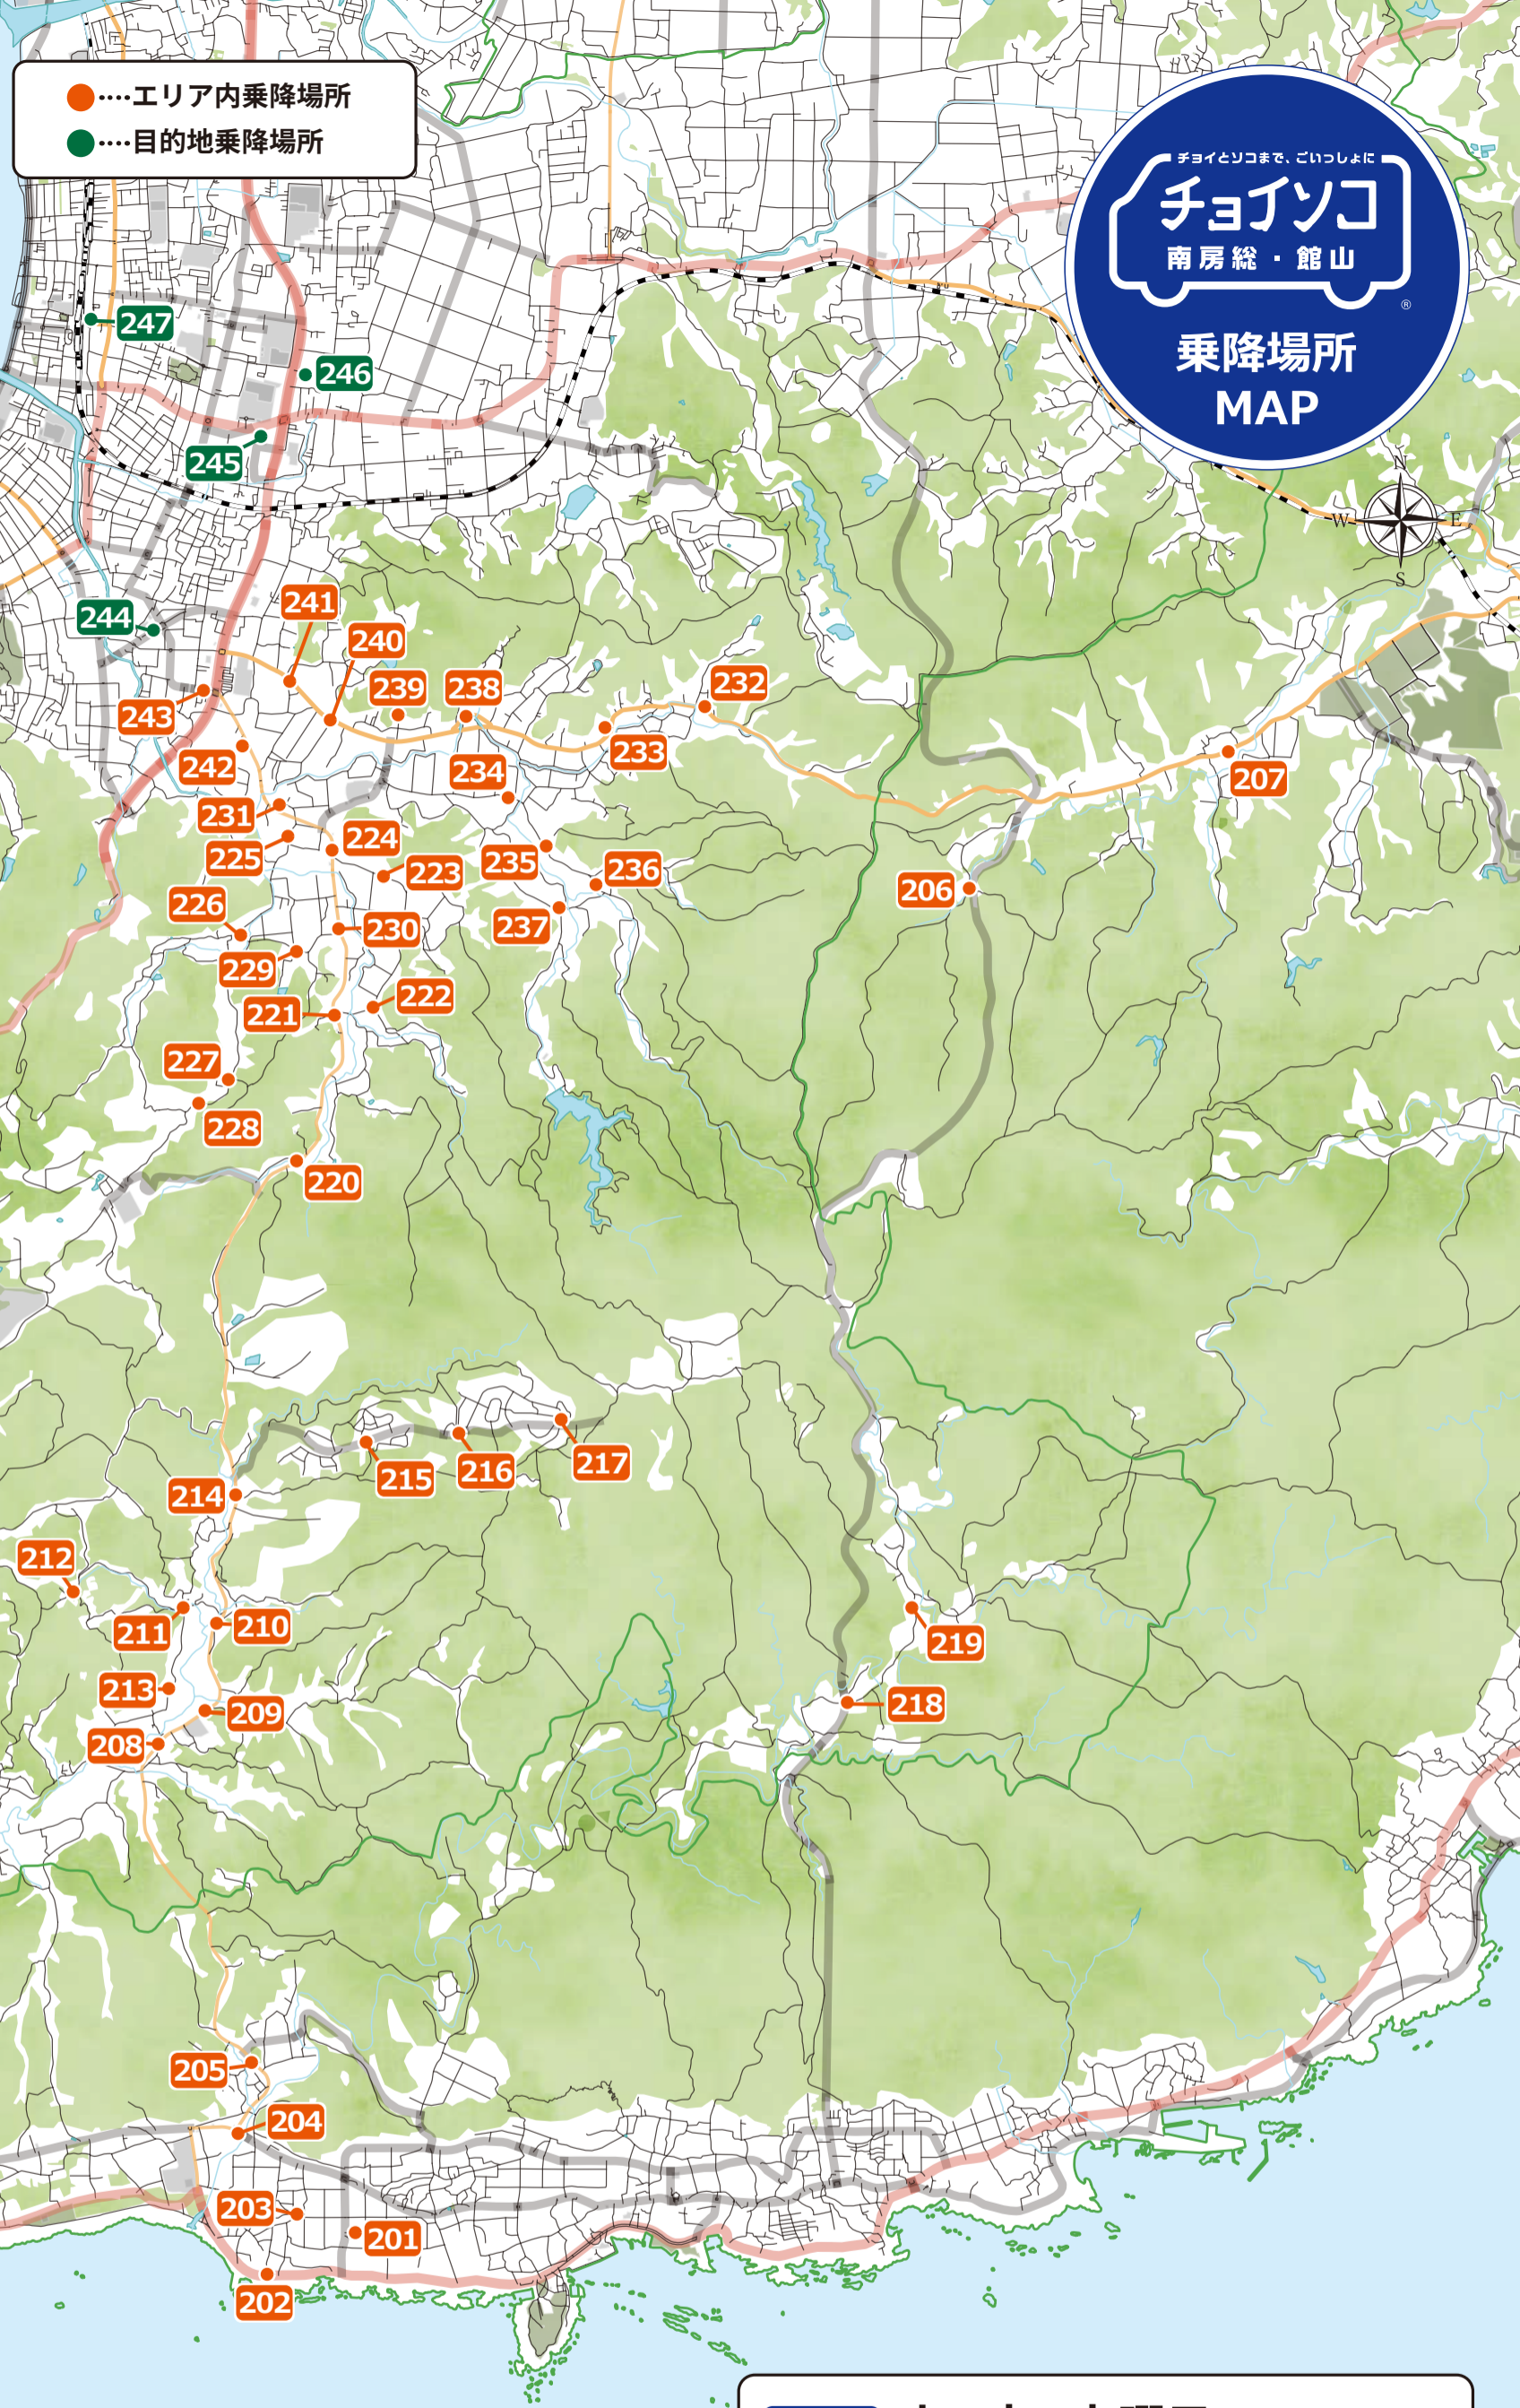

エリア内乗降場所	
201	道の駅白浜野島崎
202	川下海岸
203	川下会館
204	長尾橋バス停
205	松原神社バス停
206	大貫（小松集会所）
207	大貫コミュニティ集会所
208	下神余バス停
209	神余小学校前バス停
210	安房大倉バス停
211	山下集会所
212	大高尾
213	畑ヶ中
214	上神余バス停
215	東虹苑西自治会館
216	東虹苑中央公園
217	東虹苑東
218	畑（グリーンライン地名看板）
219	畑青年館
220	安房中山バス停
221	安房西長田バス停
222	こがね農園前
223	東長田集会所
224	豊房バス停
225	大戸（天理教館付近）
226	岡田（関面橋付近）
227	出野尾（小網寺下）
228	出野尾（十二社神社）
229	西長田（安房農機入口）
230	岡田口バス停
231	豊房いちご園
232	古茂口（芥子橋付近）
233	古茂口集会所
234	山荻（関原台掲示板前）
235	山荻集会所入口
236	山荻（谷台入口）
237	作名（堂の下橋入口）
238	飯沼
239	南条集会所
240	南条（館川分岐付近）
241	南条（川名工務店付近）
242	あいクリニック
243	下真倉バス停

目的地乗降場所	
244	尾張屋館山本店前
245	おどやスーパーセンター (2階駐車場入口)
246	館山病院
247	館山駅

**運行時間** 火・木・土曜日（祝日も運行）  
8:30～15:30（13:00～14:00除く）

**乗車申込** ☎0470-29-5713  
毎日8:00～15:00  
インターネット予約 24時間  
<https://minamibosotateyama.aisin-choisoko.com>