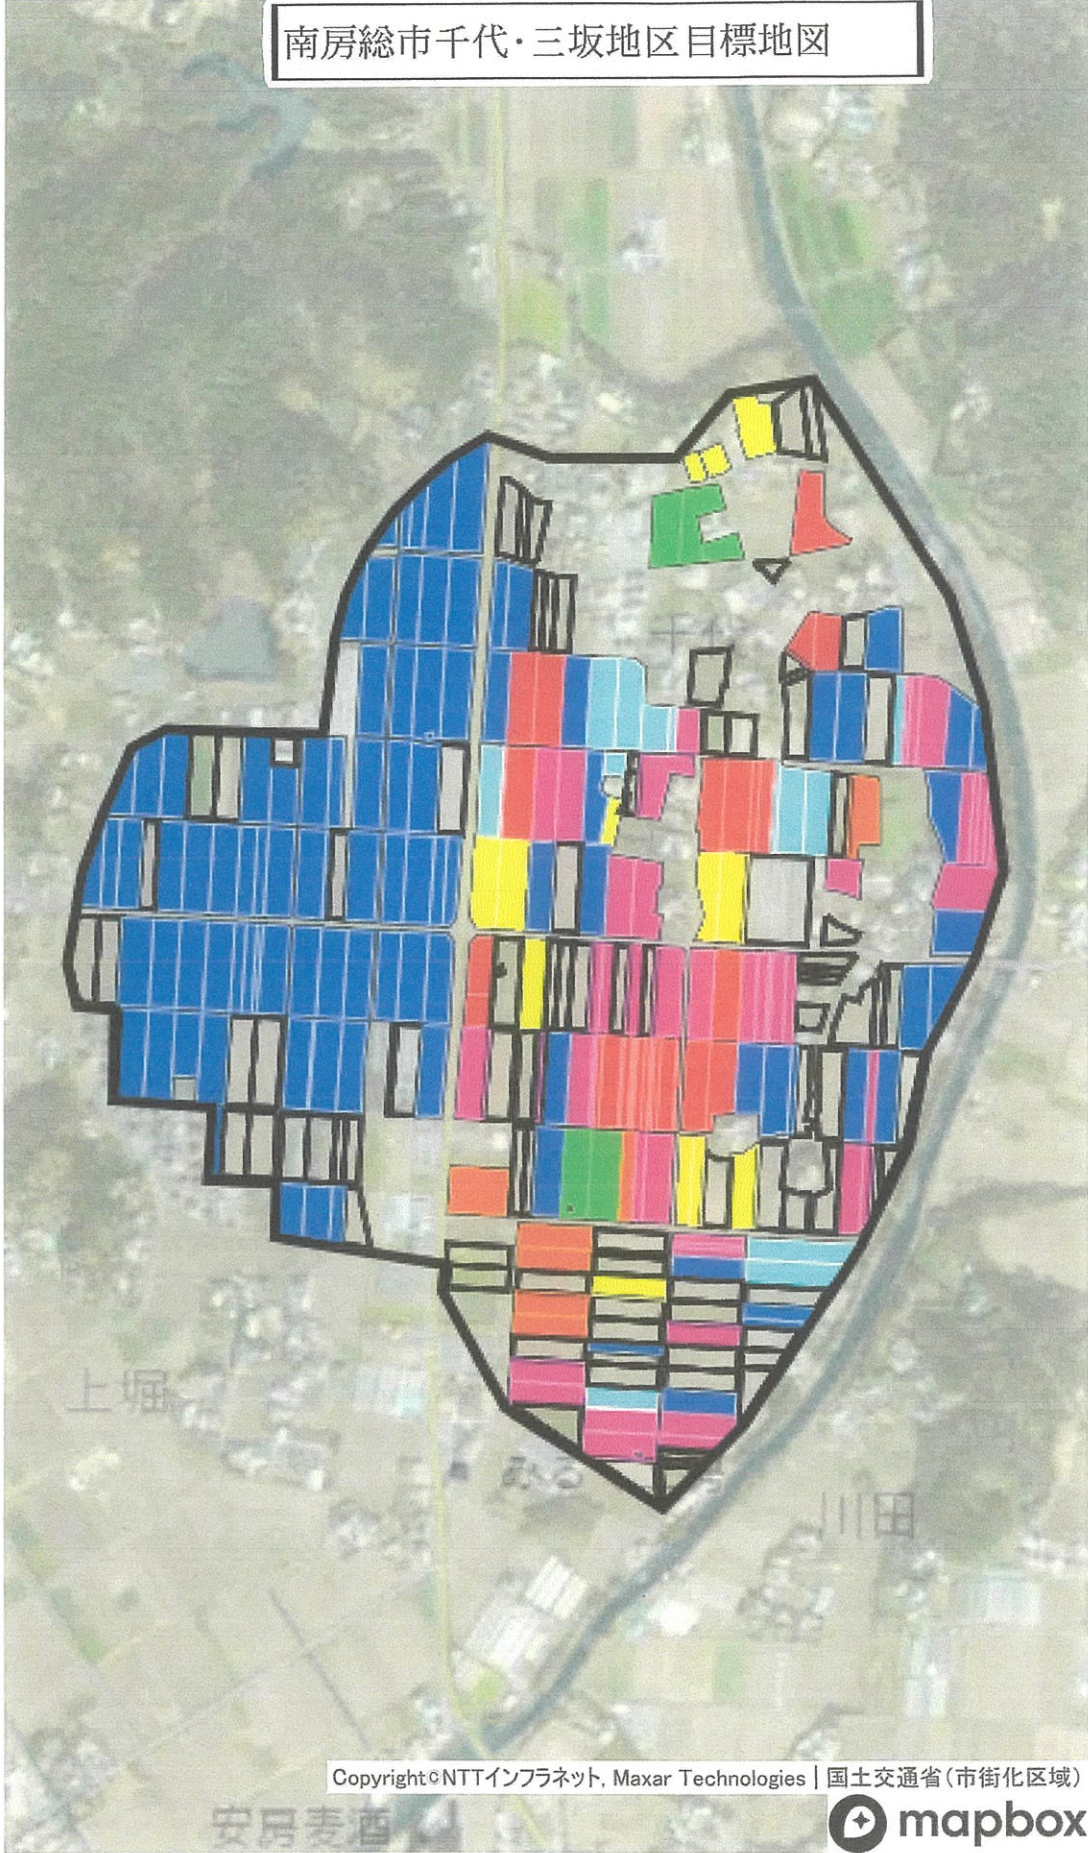

南房総市千代・三坂地区目標地図

- A
- B
- C
- D
- E
- F
- G

Copyright©NTTインフラネット, Maxar Technologies | 国土交通省(市街化区域)

安房麦酒

1 : 10000