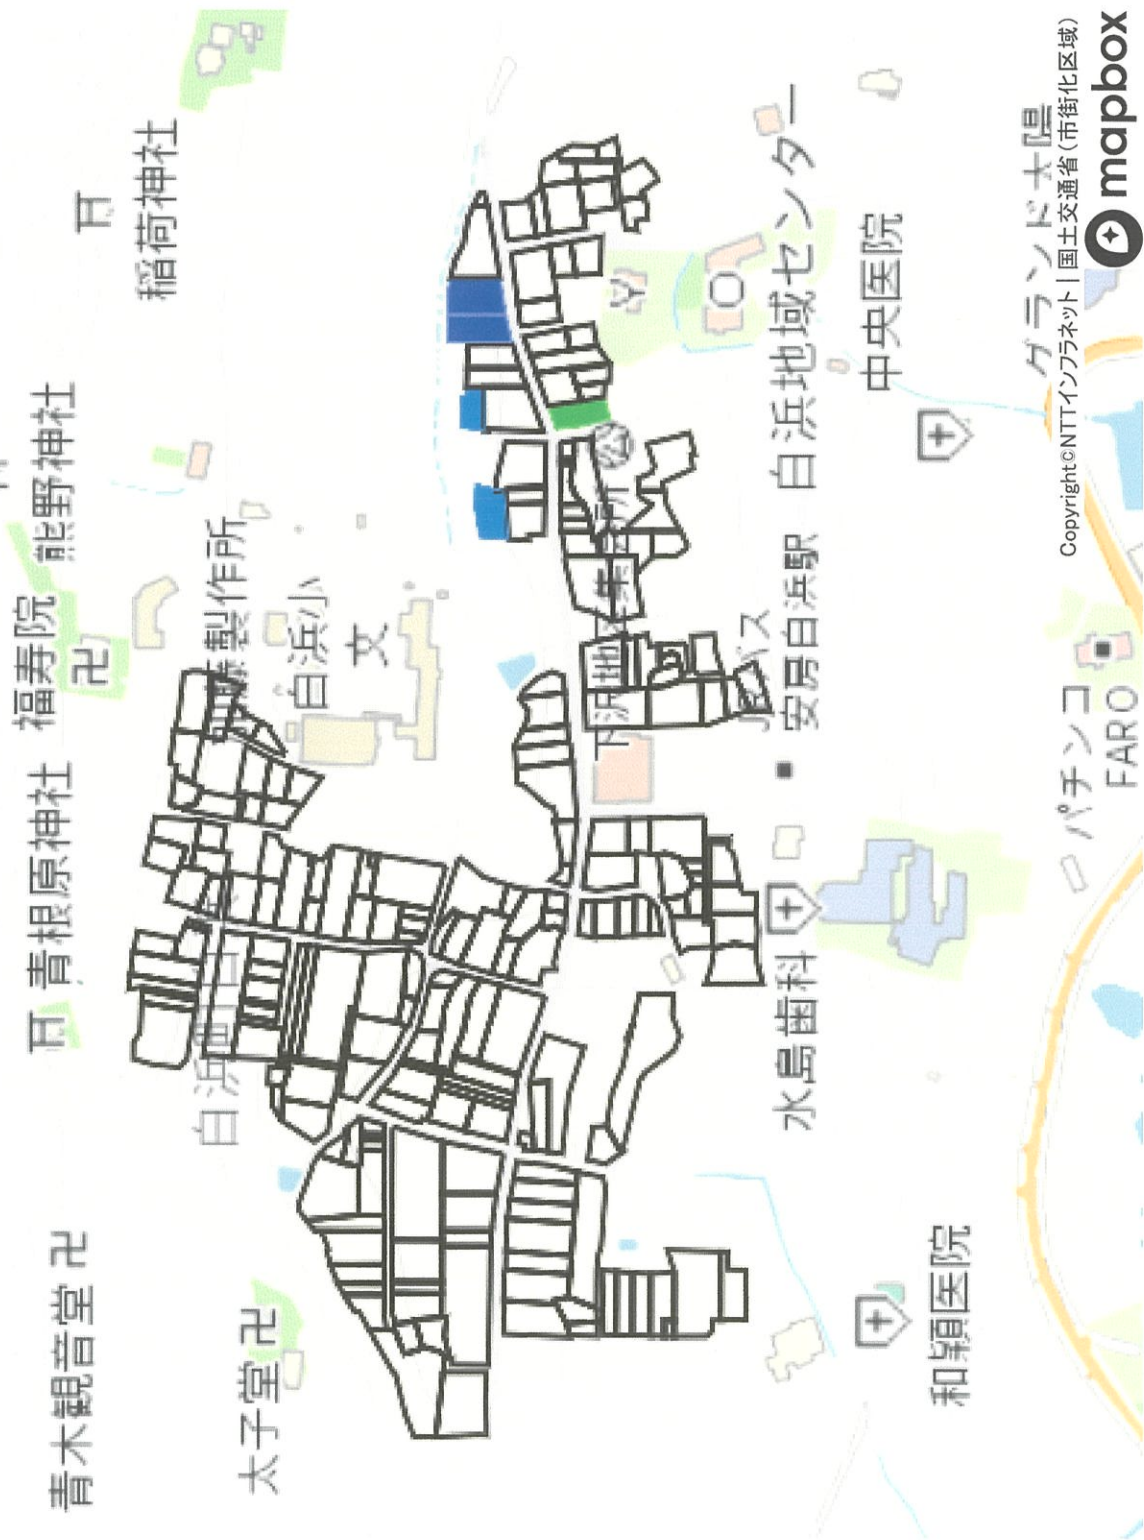

# 白浜地区 地域計画エリア図

# 目標地図(案)白浜中央A

- 目標地図(素案)
- 加藤 晃生
  - 有限会社 サンポーファーム
  - 飯田 賢
  - 株式会社 もみの気
  - 株式会社 信利 代表取締役 張 桐校

- 目標地図(現状)
- 今後検討
  - 規模縮小(雑農含む)

Copyright©NTTインフラネット | 国土交通省(市街化区域)

1 : 6000

# 目標地図(案)白浜中央B

- 目標地図(案)
- 加藤 晃生
  - 堀尾 勝賢
  - 飯田 賢

Copyright©NTTインフラネット|国土交通省(市街化区域)  
mapbox

1 : 5671

# 目標地図(案)白浜中央C

- 目標地図(素案)
- 堀尾 勝
  - 合同会社 きびらボ
  - 株式会社 もみの気
  - 飯田 賢
  - 株式会社信利 代表取締役 張 桐枝

- 目標地図(現状)
- 今後検討
  - 規模縮小(離農含む)

1 : 6500

Copyright©NTTインフラネット | 国土交通省(市街化区域)  
mapbox