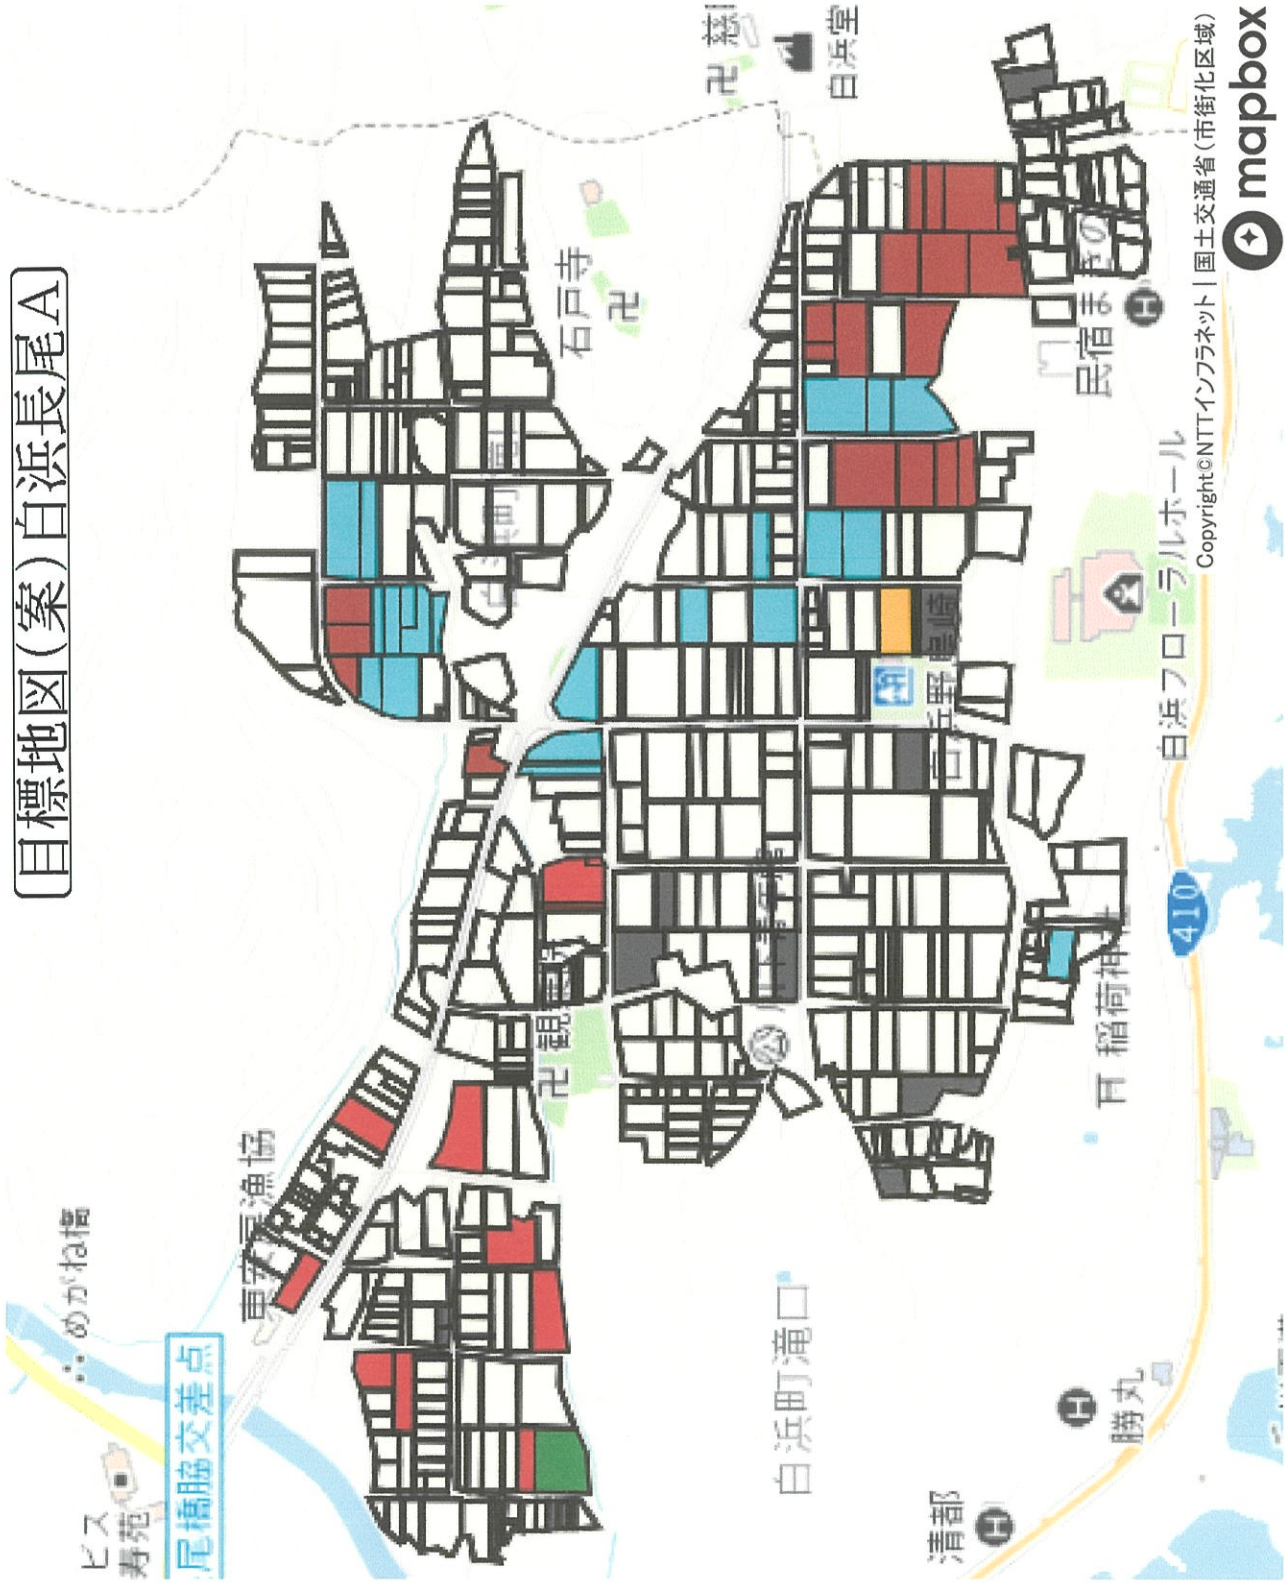

# 白浜地区 地域計画エリア図

# 目標地図(案)白浜中央B

- 目標地図(案)
- 加藤 晃生
  - 堀尾 勝賢
  - 飯田 賢

Copyright©NTTインフラネット|国土交通省(市街化区域)  
mapbox

1 : 5671

# 目標地図(案)白浜中央D

- 堀尾 勝
- 目標地図(素案)
- 目標地図(現状)
- 今後検討
- 規模縮小(離農含む)

Copyright©NTTインフラネット

1 : 3000

# 目標地図(案)白浜長尾A

- 目標地図(素案)
- 有限会社 浜太郎
  - 堀尾 勝
  - 有限会社 サンポーフーム
  - 株式会社 栗波牧シエ
  - 株式会社 信利 代表取締役 張 桐枝

- 目標地図(現状)
- 今後検討
  - 規模縮小(離農含む)

Copyright©NTTインフラネット | 国土交通省(市街化区域) mapbox

1 : 7000