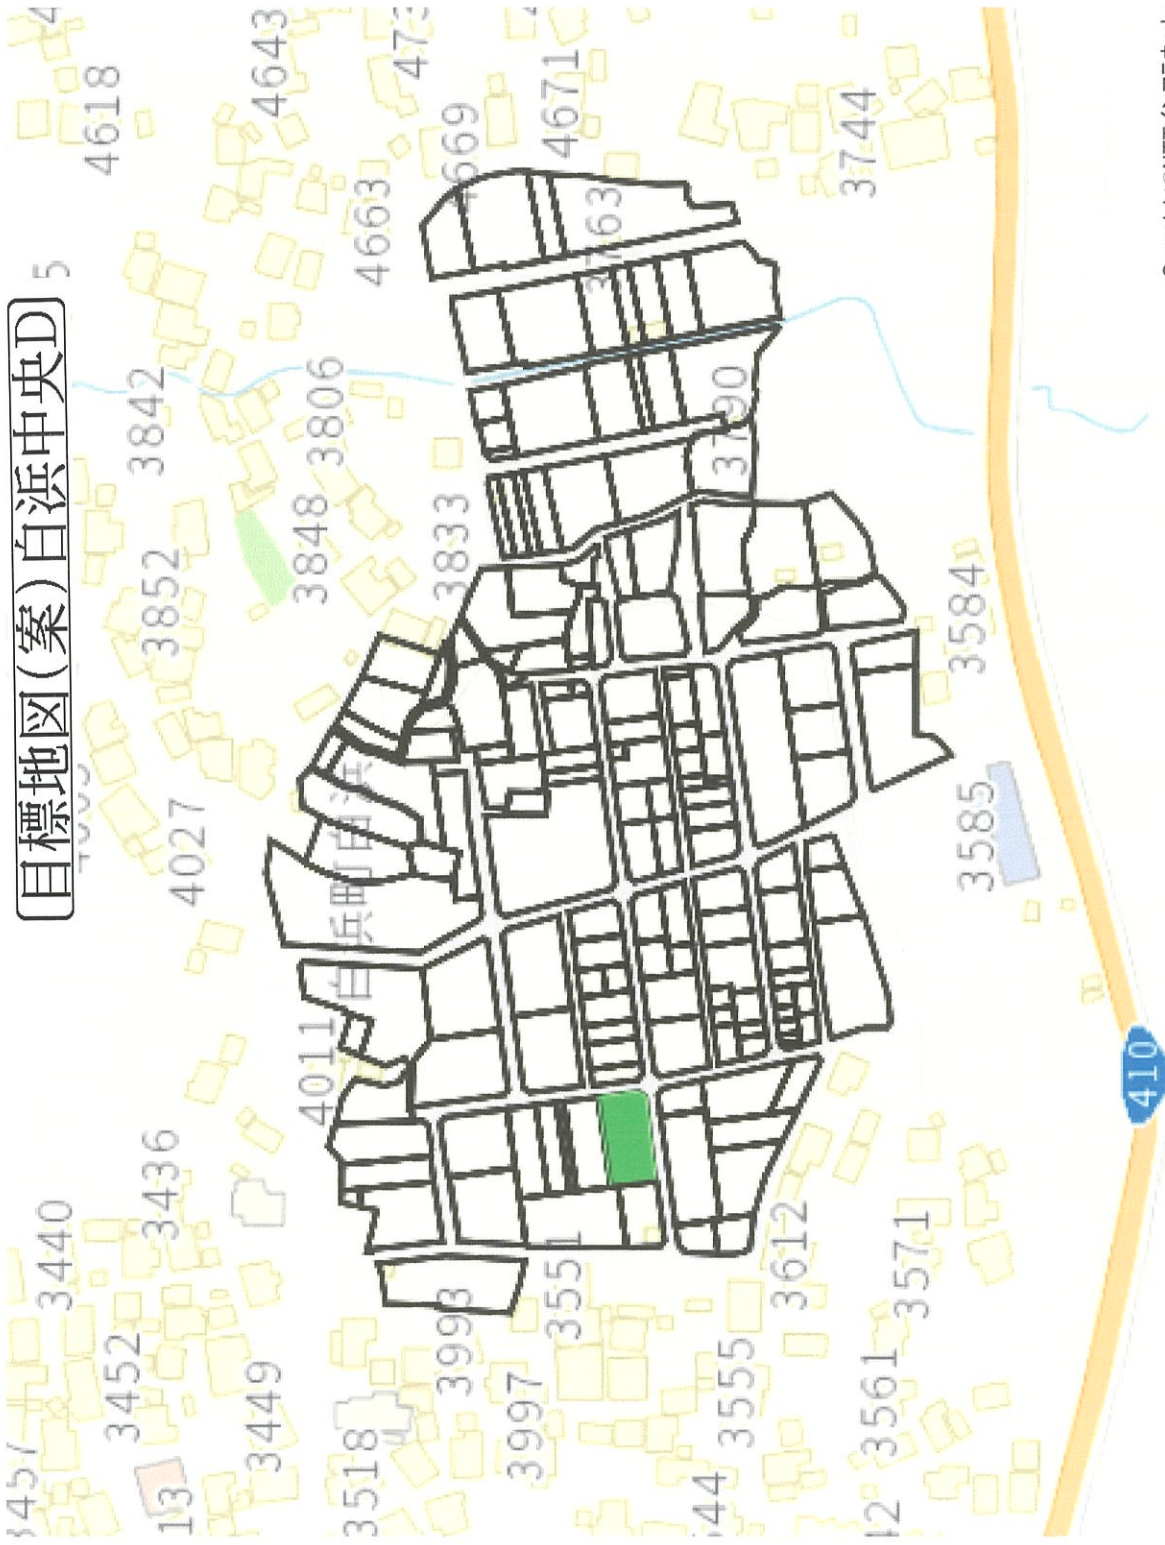

# 白浜地区 地域計画エリア図

# 目標地図(案)白浜中央B

- 目標地図(案)
- 加藤 晃生
  - 堀尾 勝賢
  - 飯田 賢

Copyright©NTTインフラネット|国土交通省(市街化区域)  
mapbox

1 : 5671

# 目標地図(案)白浜中央C

- 目標地図(素案)
- 堀尾 勝
  - 合同会社 きびらボ
  - 株式会社 もみの気
  - 飯田 賢
  - 株式会社信利 代表取締役 張 桐枝

- 目標地図(現状)
- 今後検討
  - 規模縮小(離農含む)

1 : 6500

Copyright©NTTインフラネット | 国土交通省(市街化区域)  
mapbox

# 目標地図(案)白浜中央D

- 堀尾 勝
- 目標地図(素案)
- 目標地図(現状)
- 今後検討
- 規模縮小(離農含む)

Copyright©NTTインフラネット

1 : 3000