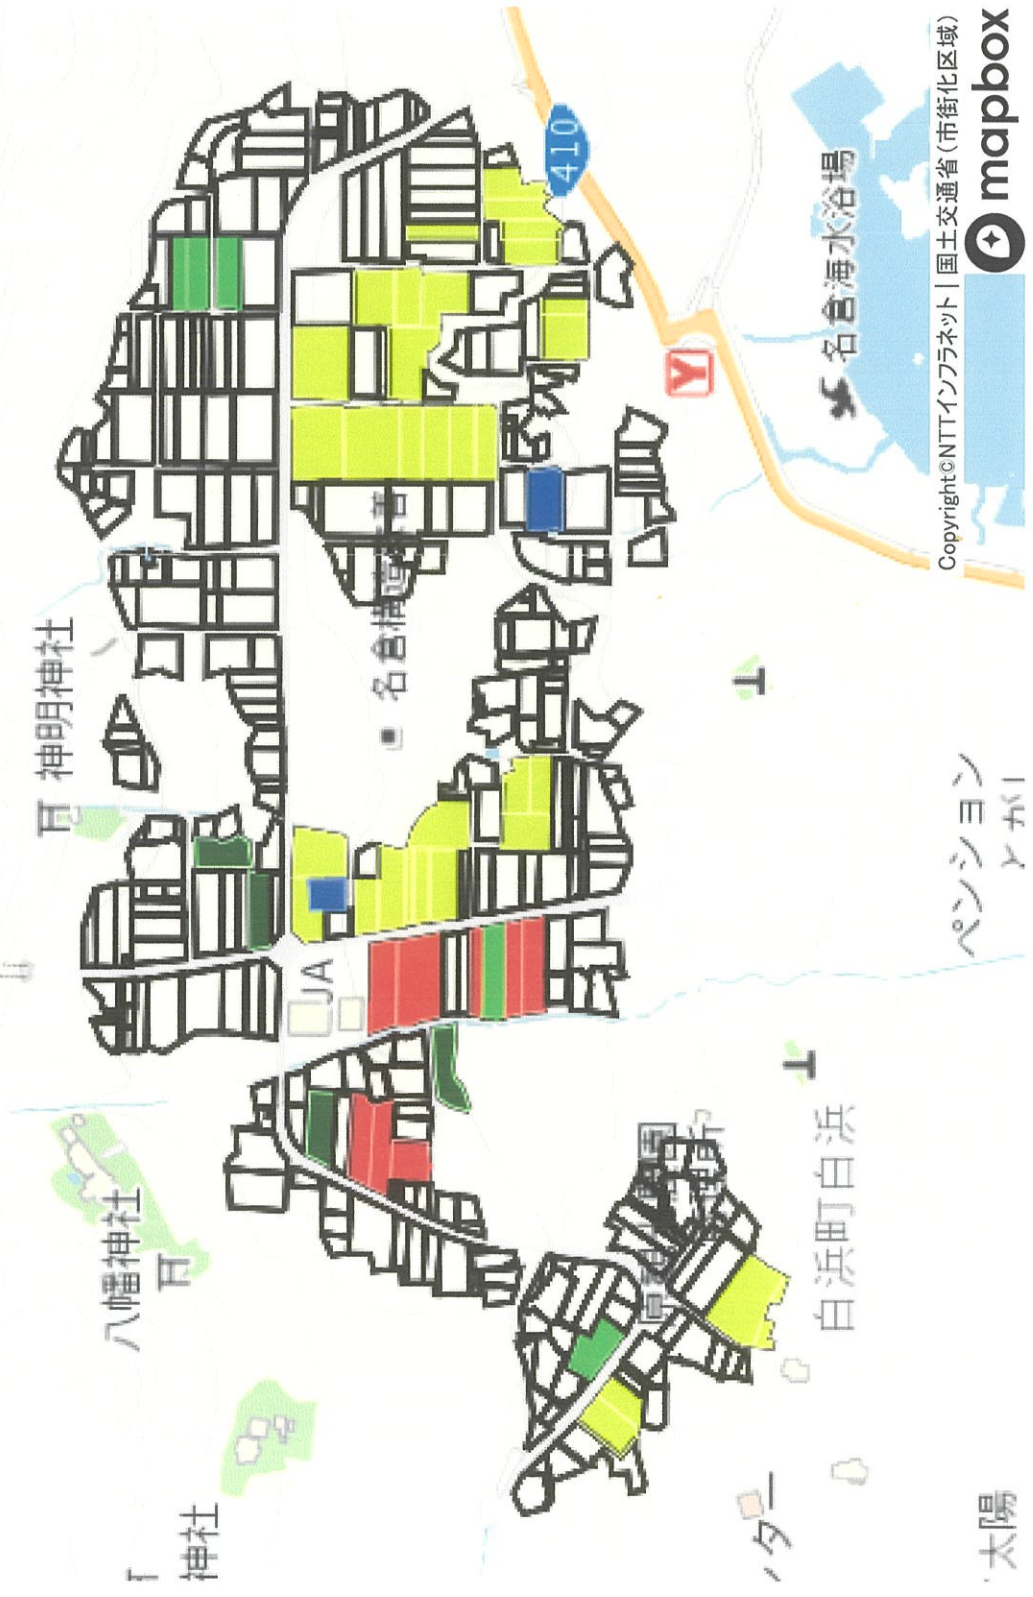

# 白浜地区 地域計画エリア図

# 目標地図(案)白浜中央B

- 目標地図(案)
- 加藤 晃生
  - 堀尾 勝賢
  - 飯田 賢

Copyright©NTTインフラネット|国土交通省(市街化区域)  
mapbox

1 : 5671

# 目標地図(案)白浜中央C

- 目標地図(素案)
- 堀尾 勝
  - 合同会社 きびらボ
  - 株式会社 もみの気
  - 飯田 賢
  - 株式会社信利 代表取締役 張 桐枝

- 目標地図(現状)
- 今後検討
  - 規模縮小(離農含む)

1 : 6500

Copyright©NTTインフラネット | 国土交通省(市街化区域)  
mapbox

# 目標地図(案)白浜中央D

- 堀尾 勝
- 目標地図(素案)
- 目標地図(現状)
- 今後検討
- 規模縮小(離農含む)

Copyright©NTTインフラネット

1 : 3000