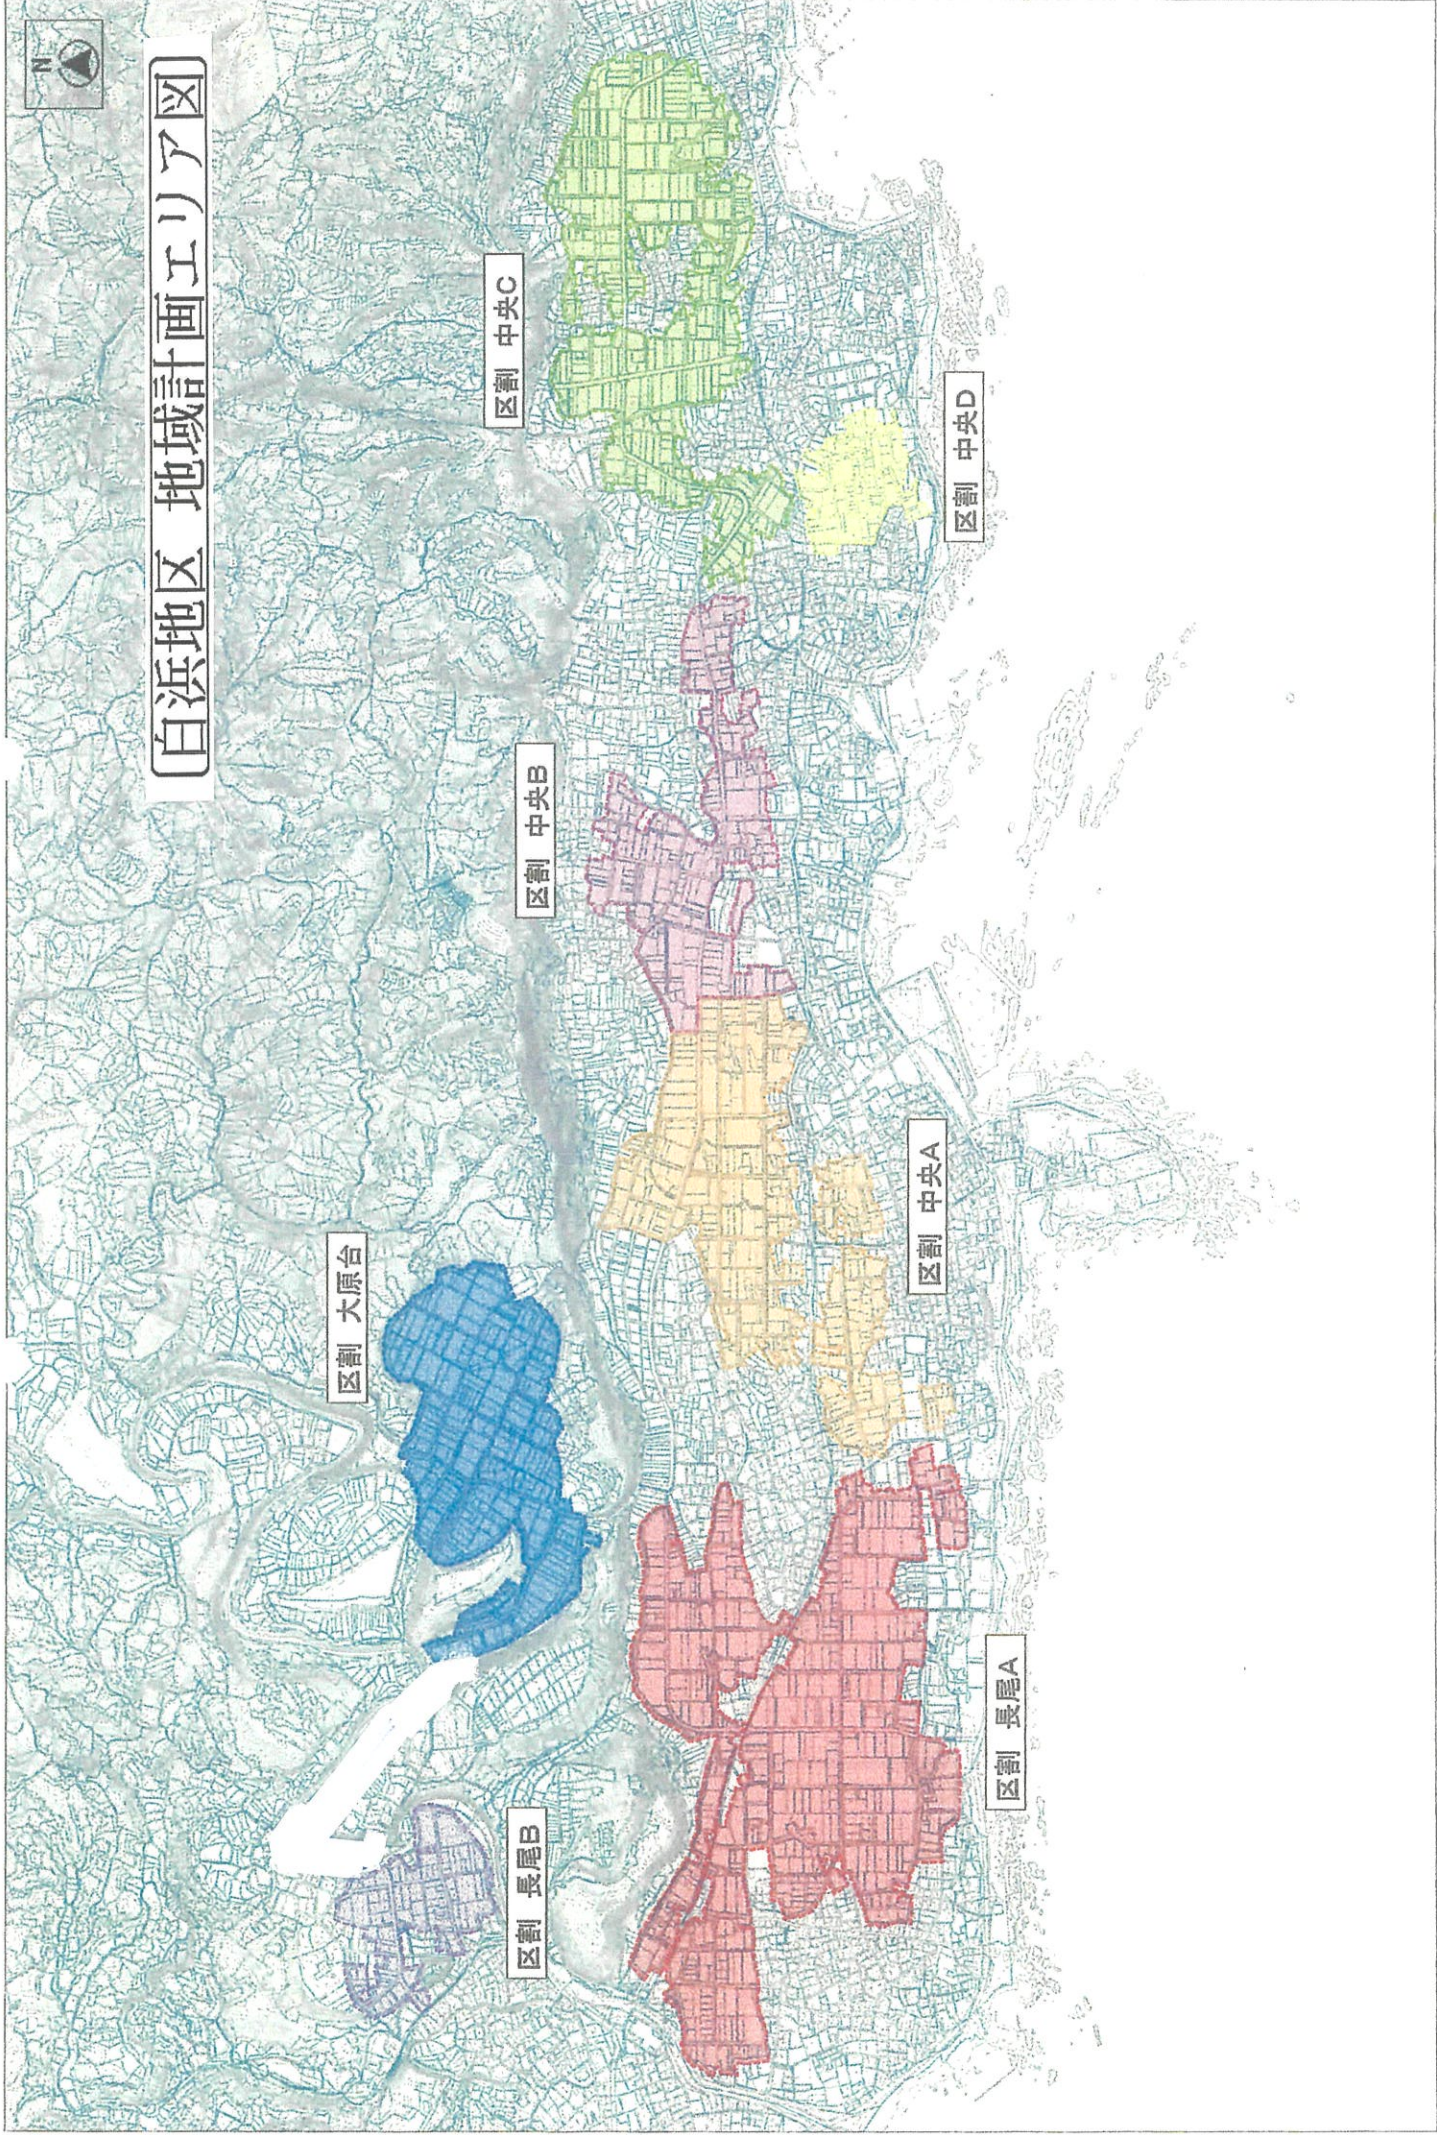

# 白浜地区 地域計画エリア図

# 目標地図(案)白浜中央A

- 目標地図(素案)
- 加藤 晃生
  - 有限会社 サンポーファーム
  - 飯田 賢
  - 株式会社 もみの気
  - 株式会社 信利 代表取締役 張 桐校

- 目標地図(現状)
- 今後検討
  - 規模縮小(雑農含む)

Copyright©NTTインフラネット | 国土交通省(市街化区域)

1 : 6000

# 目標地図(案)白浜中央B

- 目標地図(案)
- 加藤 晃生
  - 堀尾 勝賢
  - 飯田 賢

Copyright©NTTインフラネット|国土交通省(市街化区域)  
mapbox

1 : 5671

# 目標地図(案)白浜大原台

白浜浄水場

長尾城跡

- 目標地図(素案)
- 石井 由一
  - 加藤 晃生
  - 株式会社 栗沢汐江
  - 飯田 賢
- 目標地図(現状)
- 今後検討
  - 規模縮小(離農含む)

Copyright©NTTインフラネット | 国土交通省(市街化区域)

1 : 5000