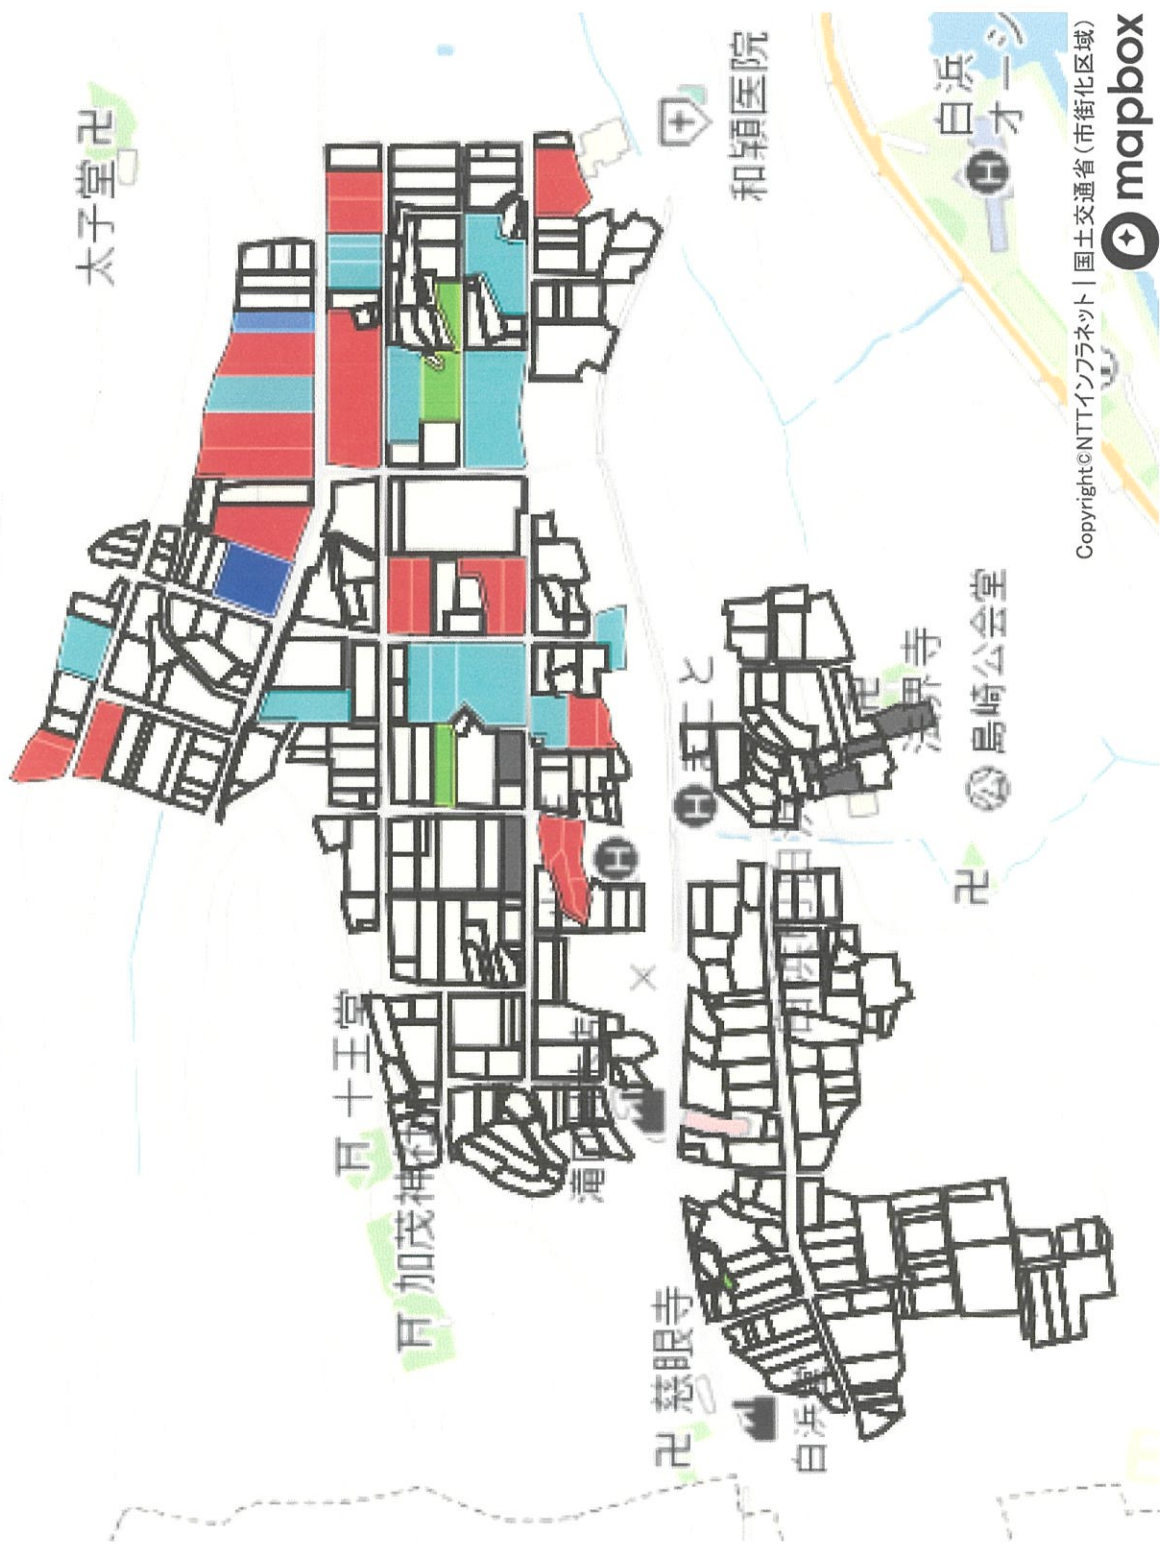

# 白浜地区 地域計画エリア図

# 目標地図(案)白浜中央A

- 目標地図(素案)
- 加藤 晃生
  - 有限会社 サンポーファーム
  - 飯田 賢
  - 株式会社 もみの気
  - 株式会社 信利 代表取締役 張 桐校

- 目標地図(現状)
- 今後検討
  - 規模縮小(雑農含む)

Copyright©NTTインフラネット | 国土交通省(市街化区域)

1 : 6000

# 目標地図(案)白浜中央B

- 目標地図(案)
- 加藤 晃生
  - 堀尾 勝賢
  - 飯田 賢

Copyright©NTTインフラネット|国土交通省(市街化区域)  
mapbox

1 : 5671

# 目標地図(案)白浜長尾A

- 目標地図(素案)
- 有限会社 浜太郎
  - 堀尾 勝
  - 有限会社 サンポーフーム
  - 株式会社 栗波牧シエ
  - 株式会社 信利 代表取締役 張 桐枝

- 目標地図(現状)
- 今後検討
  - 規模縮小(離農含む)

Copyright©NTTインフラネット | 国土交通省(市街化区域) mapbox

1 : 7000