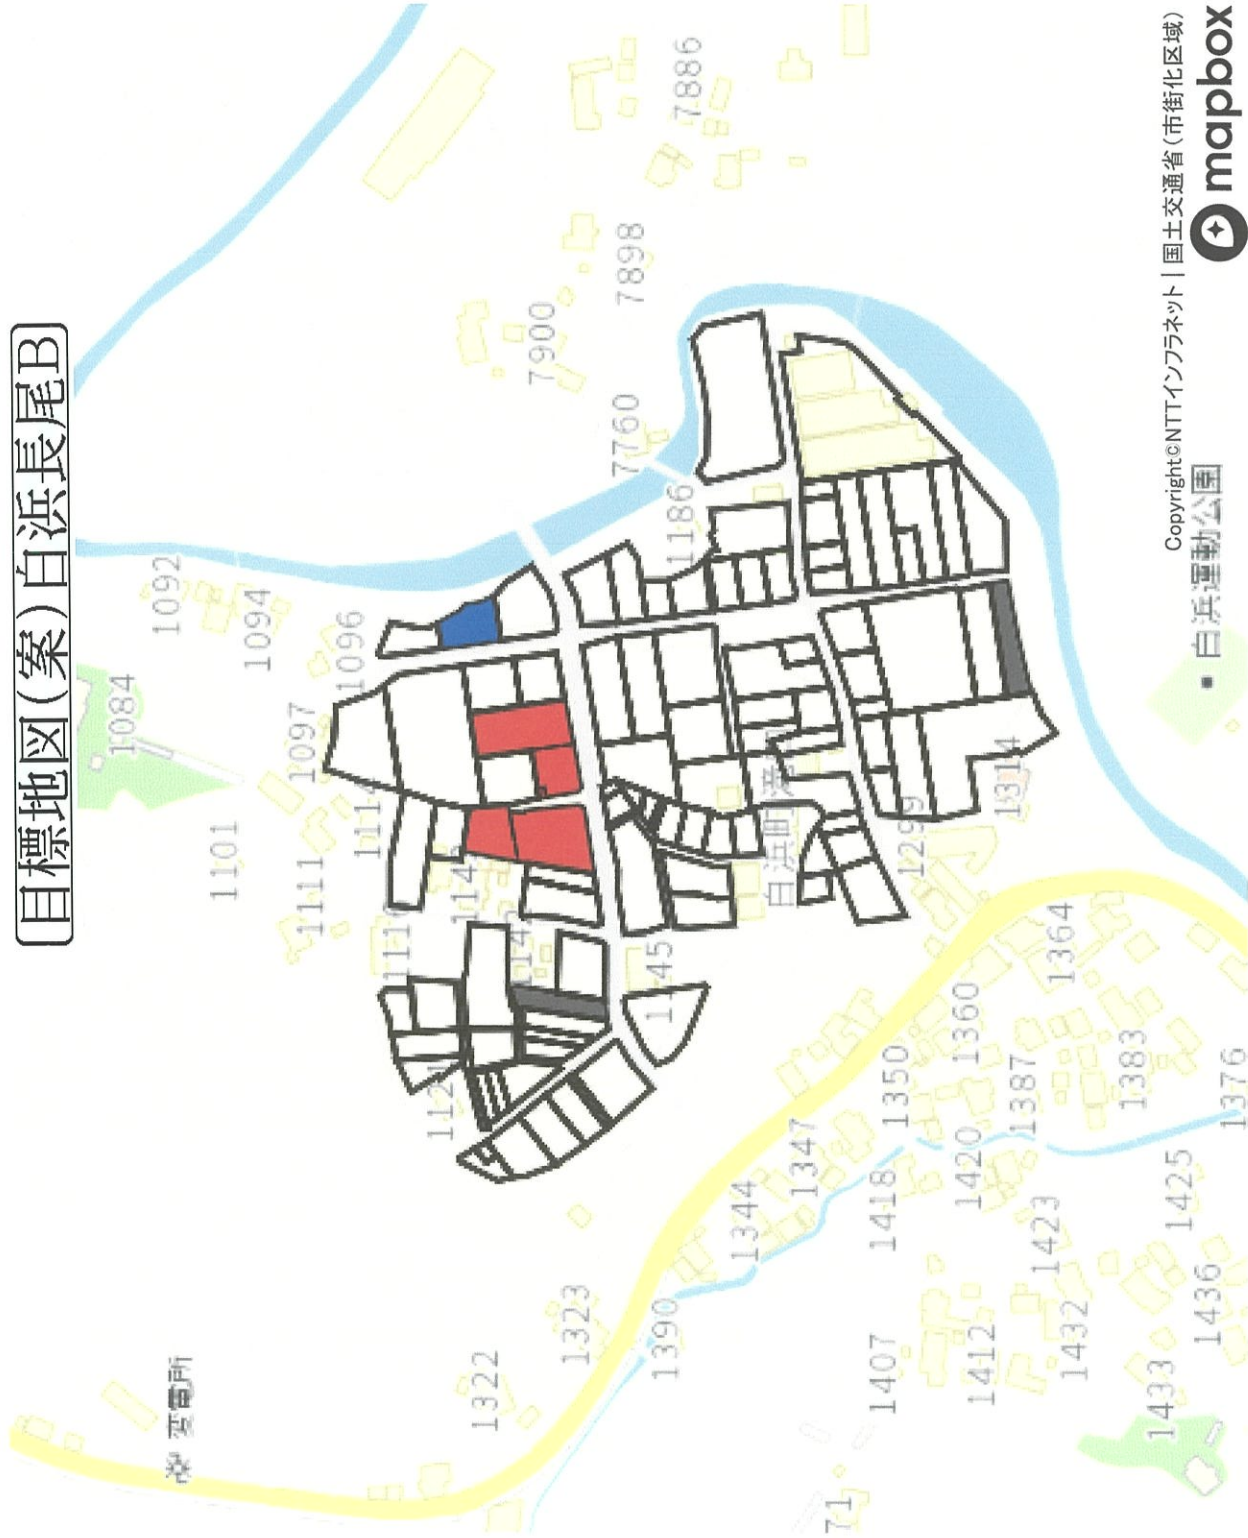

# 白浜地区 地域計画エリア図

# 目標地図(案)白浜長尾A

- 目標地図(素案)
- 有限会社 浜太郎
  - 堀尾 勝
  - 有限会社 サンポーフーム
  - 株式会社 栗波牧シエ
  - 株式会社 信利 代表取締役 張 桐枝

- 目標地図(現状)
- 今後検討
  - 規模縮小(離農含む)

Copyright©NTTインフラネット | 国土交通省(市街化区域) mapbox

1 : 7000

# 目標地図(案)白浜長尾B

目標地図(素案)

飯田 賢

株式会社信利 代表取締役 張 桐枝

目標地図(現状)

今後検討

規模縮小(離農含む)

Copyright©NTTインフラネット | 国土交通省(市街化区域)

# 目標地図(案)白浜大原台

白浜浄水場

長尾城跡

- 目標地図(素案)
- 石井 由一
  - 加藤 晃生
  - 株式会社 栗沢汐江
  - 飯田 賢
- 目標地図(現状)
- 今後検討
  - 規模縮小(離農含む)

Copyright©NTTインフラネット | 国土交通省(市街化区域)

1 : 5000