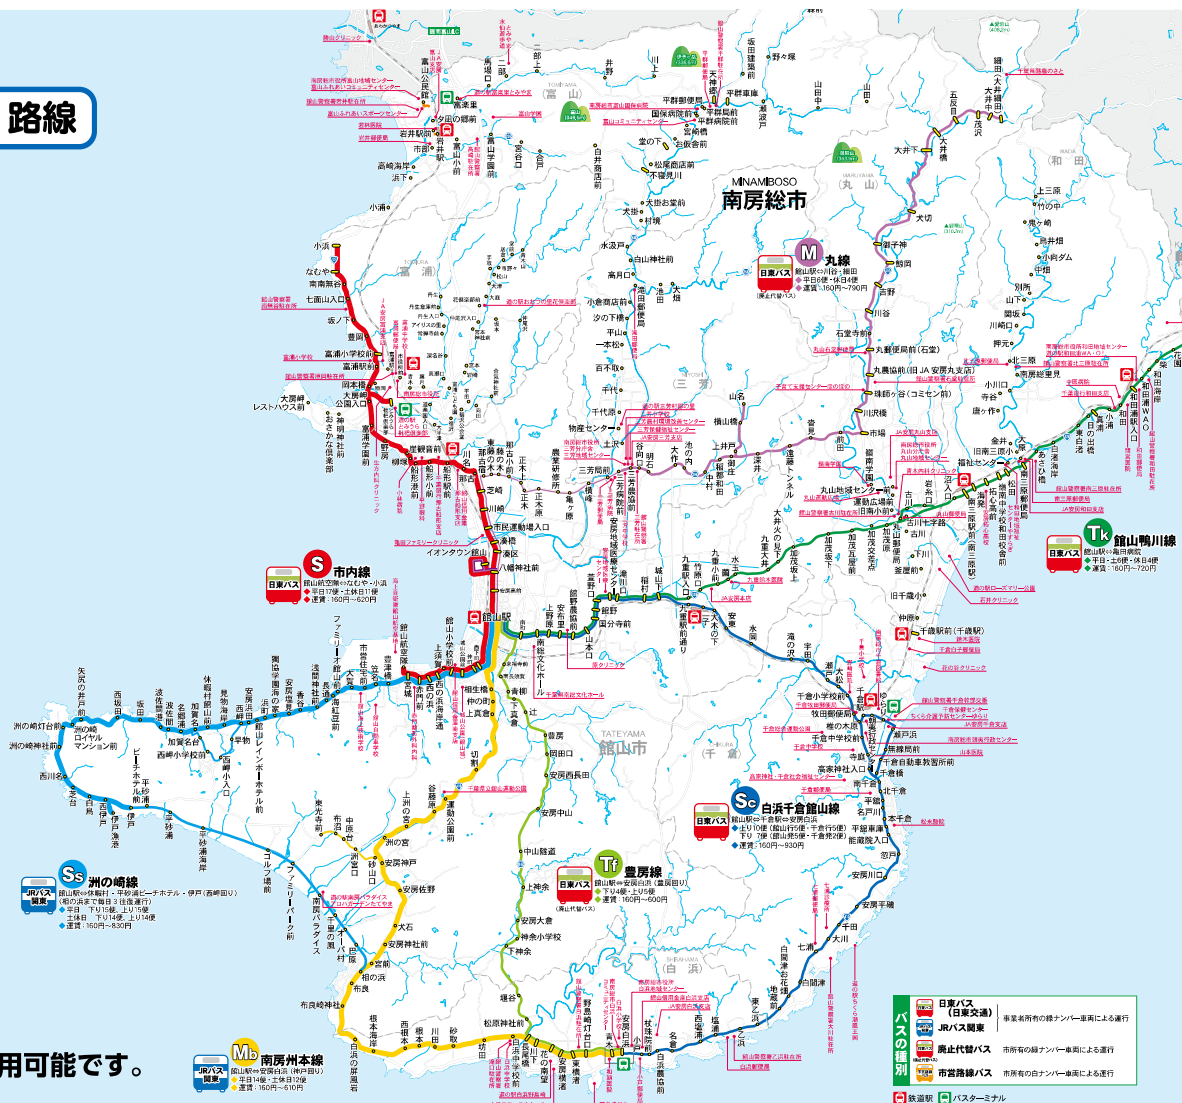

共通路線：地域内7路線

Mb 南房州本線

Ss 洲の崎線

S 市内線

Tk 館山鴨川線

Sc 白浜千倉館山線

Tf 豊房線

M 丸線

※ 1日乗車券は、館山市街地循環バスも利用可能です。

バスの種別	運行
日東バス (日東交通)	事業者所有の種別ナンバー車による運行
JRバス関東	事業者所有の種別ナンバー車による運行
廃止代替バス	事業者所有の種別ナンバー車による運行
市営路線バス	事業者所有のナンバー車による運行
鉄道駅	バスターミナル