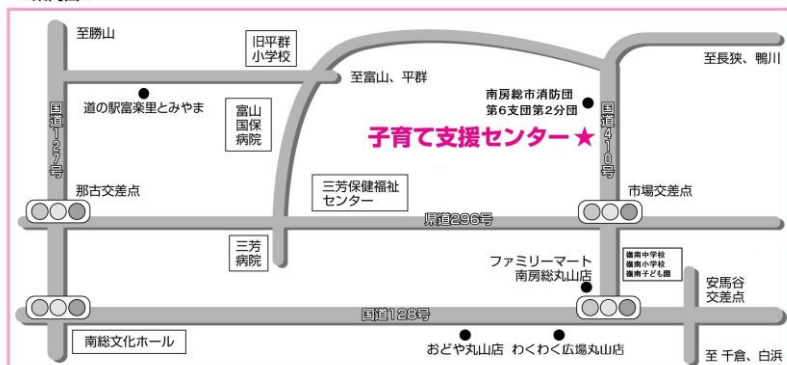

◆絵本の貸し出し

南房総市図書館が絵本の貸し出しをさせていただきます。

日 時 4月28日(金) 10:45~11:15

◆絵本の読み聞かせ

ボランティアさんによる、絵本の読み聞かせがあります。

日 時 4月28日(金) 11:15~

【にこにこひろばの開館について】

午前、午後ともに幼稚園就園前までのお子さんがご利用できます。

※対象年齢のお子さんのご兄弟については、就学前のお子さんに限りさせていただきます。

※午前 9:30~12:00 (11:30片付け)

※午後 13:00~16:00 (15:30片付け)

※午前中と午後の間は一度閉館します。(屋食の時間はしばらくの間中止します)

※市外にお住いのお子さんでも利用できます

☆今後、新型コロナウイルスの感染状況により内容を変更する場合がありますので、

千ーパス・スマイル、ホームページ等でご確認ください。

子育て支援センターほのぼの4月の予定

日	月	火	水	木	金	土
						1 ○にここひろば 9:30~12:00 13:00~16:00
2 休館日	3 「にここひろば」 休館日	4 ○にここひろば 9:30~12:00 13:00~16:00 ○幼児相談※要相談 9:15~16:15要申込	5 ○にここひろば 9:30~12:00 13:00~16:00	6 ○にここひろば 9:30~12:00 13:00~16:00	7 ○にここひろば 9:30~12:00 13:00~16:00(選挙準備の為休館) ○にここ教室(ひよこ) 10:00~10:30要申込	8 選挙準備のため休館
9 休館日	10 「にここひろば」 休館日 ○きらりんくらぶ ※要相談	11 ○にここひろば 9:30~12:00 13:00~16:00 ○にここ教室(りす) 10:00~10:30要申込	12 ○にここひろば 9:30~12:00 13:00~16:00	13 ○にここひろば 9:30~12:00 13:00~16:00 ○ことばの相談 9:30~16:00要申込	14 ○にここひろば 9:30~12:00 13:00~16:00	15 ○にここひろば 9:30~12:00 13:00~16:00
16	17 「にここひろば」 休館日 ○きらりんくらぶ ※要相談	18 ○にここひろば 9:30~12:00 13:00~16:00 ○出張にここひろば (富山岩井コミュニティーセンター) 10:00~11:30	19 ○にここひろば 9:30~12:00 13:00~16:00 ○にここ教室(うさぎ) 10:00~10:30要申込	20 ○にここひろば 9:30~12:00 13:00~16:00 ○にここ教室(くま) 10:00~10:30要申込	21 ○にここひろば 9:30~12:00 13:00~16:00	22 ○にここひろば 9:30~12:00 13:00~16:00
23/30 休館日	24 「にここひろば」 休館日 ○きらりんくらぶ ※要相談	25 ○にここひろば 9:30~12:00 13:00~16:00 ○にここ教室(ぞう) 10:00~10:30要申込	26 ○にここひろば 9:30~12:00 13:00~16:00 ○親子体操教室(白浜コミュニティーセンター) 10:00~11:00 要申込	27 ○にここひろば 9:30~12:00 13:00~16:00	28 ○にここひろば 9:30~12:00 13:00~16:00 ○お誕生会 11:15~ 要申込 ○絵本の貸出(申込不要) 10:45~11:15 ○絵本の読み聞かせ(申込不要) 11:15~	29昭和の日 休館日

<案内図>

チーパス・スマイルについて

千葉県では、結婚から妊娠・出産・子育てまでの切れ目のない支援として、令和3年4月から、新しい「チーパス・スマイル」を運用開始いたしました。
チーパス・スマイルから検索してください