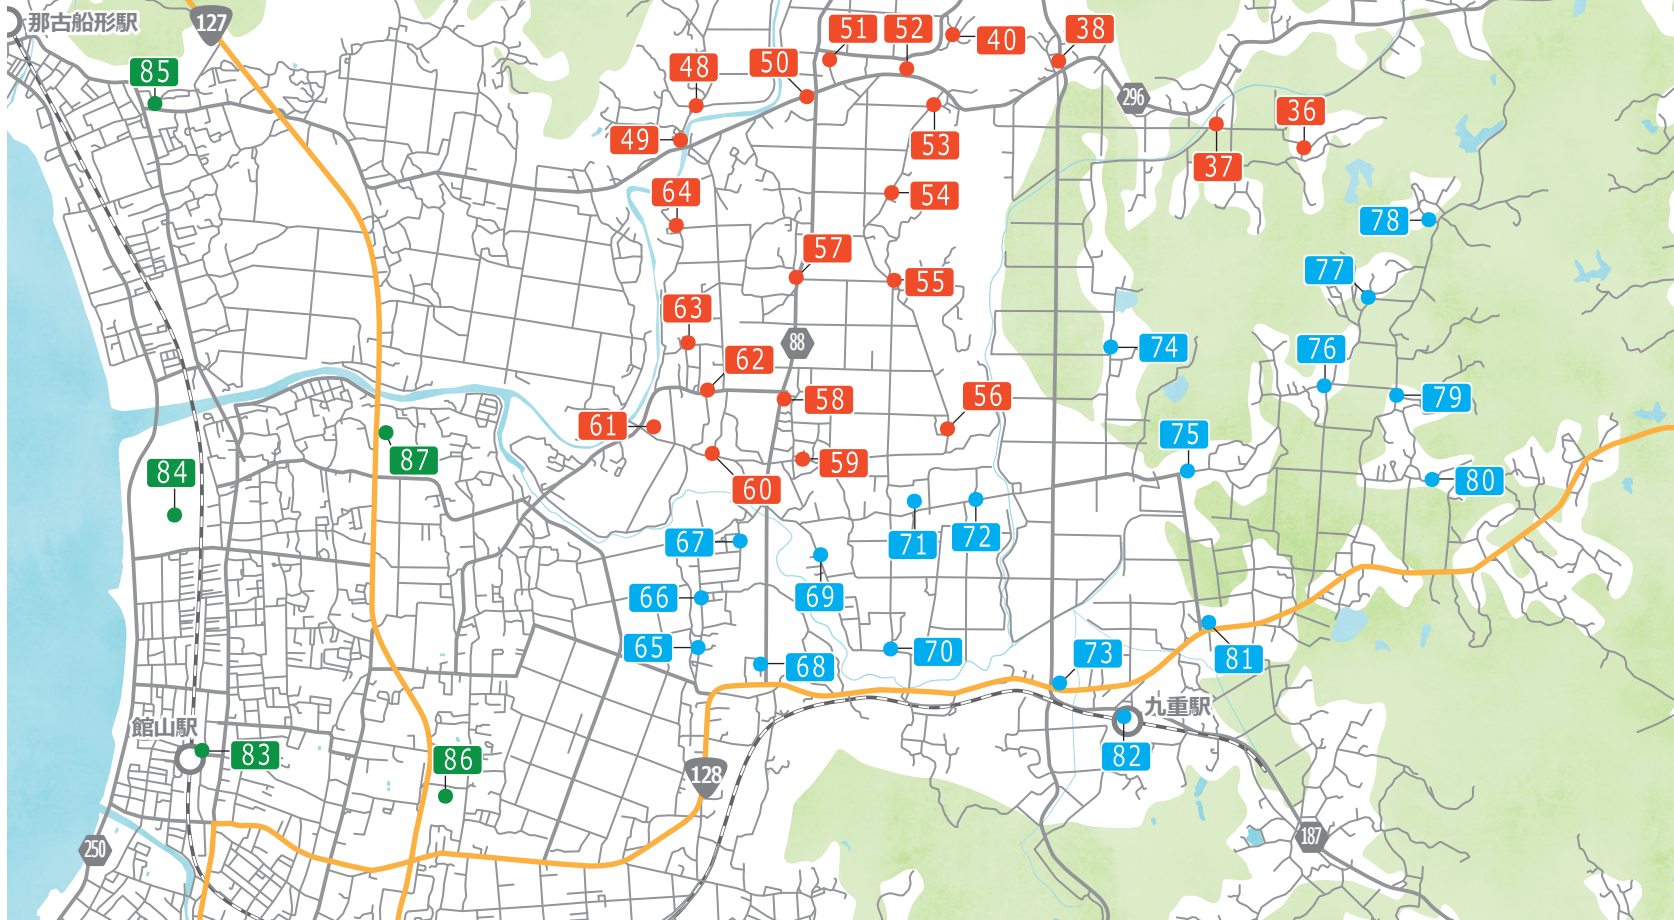

- 館山市内乗降場所**
- 65 萱野団地
 - 66 萱野稻荷神社
 - 67 国分北
 - 68 安房地域医療センター
 - 69 腰越青年館
 - 70 腰越自警団
 - 71 広瀬コミュニティホール
 - 72 広瀬自警団
 - 73 おどや九重店
 - 74 江田青年館
 - 75 田辺集会所
 - 76 横枕松葉堂
 - 77 理容コシハ前
 - 78 滝ノ谷集会所
 - 79 相賀集会所
 - 80 田村集会所
 - 81 スーパーときわや
 - 82 九重駅

- 目的地乗降場所**
- 83 JR館山駅
 - 84 イオンタウン館山
 - 85 那古宿バス停
 - 86 館山病院
 - 87 カインズ館山店
- ※目的地乗降場所間のご利用はできません

- 南房総市内乗降場所**
- 1 平群車庫バス停
 - 2 天神郷バス停
 - 3 富山平群コミセン
 - 4 富山国保病院
 - 5 宮崎橋バス停
 - 6 堂の下バス停
 - 7 長藤薬師堂前
 - 8 不寝見川バス停
 - 9 豊受神社前
 - 10 犬掛お堂前
 - 11 犬掛バス停
 - 12 水汲戸バス停
 - 13 高月農家組合集落センター
 - 14 白山神社前
 - 15 高月口バス停
 - 16 池田バス停
 - 17 大畑バス停
 - 18 増間農村公園
 - 19 滝田郵便局前
 - 20 真名板橋付近
 - 21 西之谷農村公園前
 - 22 汐の下橋バス停付近
 - 23 御門集会所
 - 24 平山バス停
 - 25 百不取バス停
 - 26 千代バス停
 - 27 千代集会所
 - 28 山下橋
 - 29 大学口集会所付近
 - 30 海老敷集会所
 - 31 山名共同館
 - 32 山名本郷
 - 33 嵯峨志集会所
 - 34 横山橋バス停
 - 35 御庄集会所
 - 36 中堰入口付近
 - 37 中集落センター
 - 38 大作バス停付近
 - 39 谷津組集会所
 - 40 谷向集会所
 - 41 原集会所
 - 42 道の駅三芳村鄙の里
 - 43 三坂青年館
 - 44 三坂のお堂前
 - 45 スクール平塚バス停付近
 - 46 上堀集会所
 - 47 三芳光陽園
 - 48 下堀（平久里川付近）
 - 49 横峰大橋付近
 - 50 三芳病院前
 - 51 三芳分庁舎
 - 52 谷向口バス停付近
 - 53 明石バス停付近
 - 54 根方神社付近
 - 55 延命寺集会所付近
 - 56 荒神社付近
 - 57 本織番場
 - 58 本織宇戸
 - 59 宇戸集会所付近
 - 60 府中台組
 - 61 府中橋付近の十字路口
 - 62 元八幡神社付近
 - 63 府中興府会館前
 - 64 府中仮屋塚
 - 91 真門集会所
 - 92 ワタナベ犬舎前
 - 93 大沢橋付近
 - 94 上滝田（増間）
 - 95 堀之内橋付近
 - 96 山名嵯峨志

- 南房総市内乗降場所
- 館山市内乗降場所
- 目的地乗降場所

運行日時 月・火・木・金・土曜日 8:30~15:30(13:00~14:00除く) 祝祭日運休

乗車申込 ☎0470-29-5713 (毎日 8:00~15:00)
インターネット予約 24時間
<https://minamibosotateyama.aisin-choisoko.com>