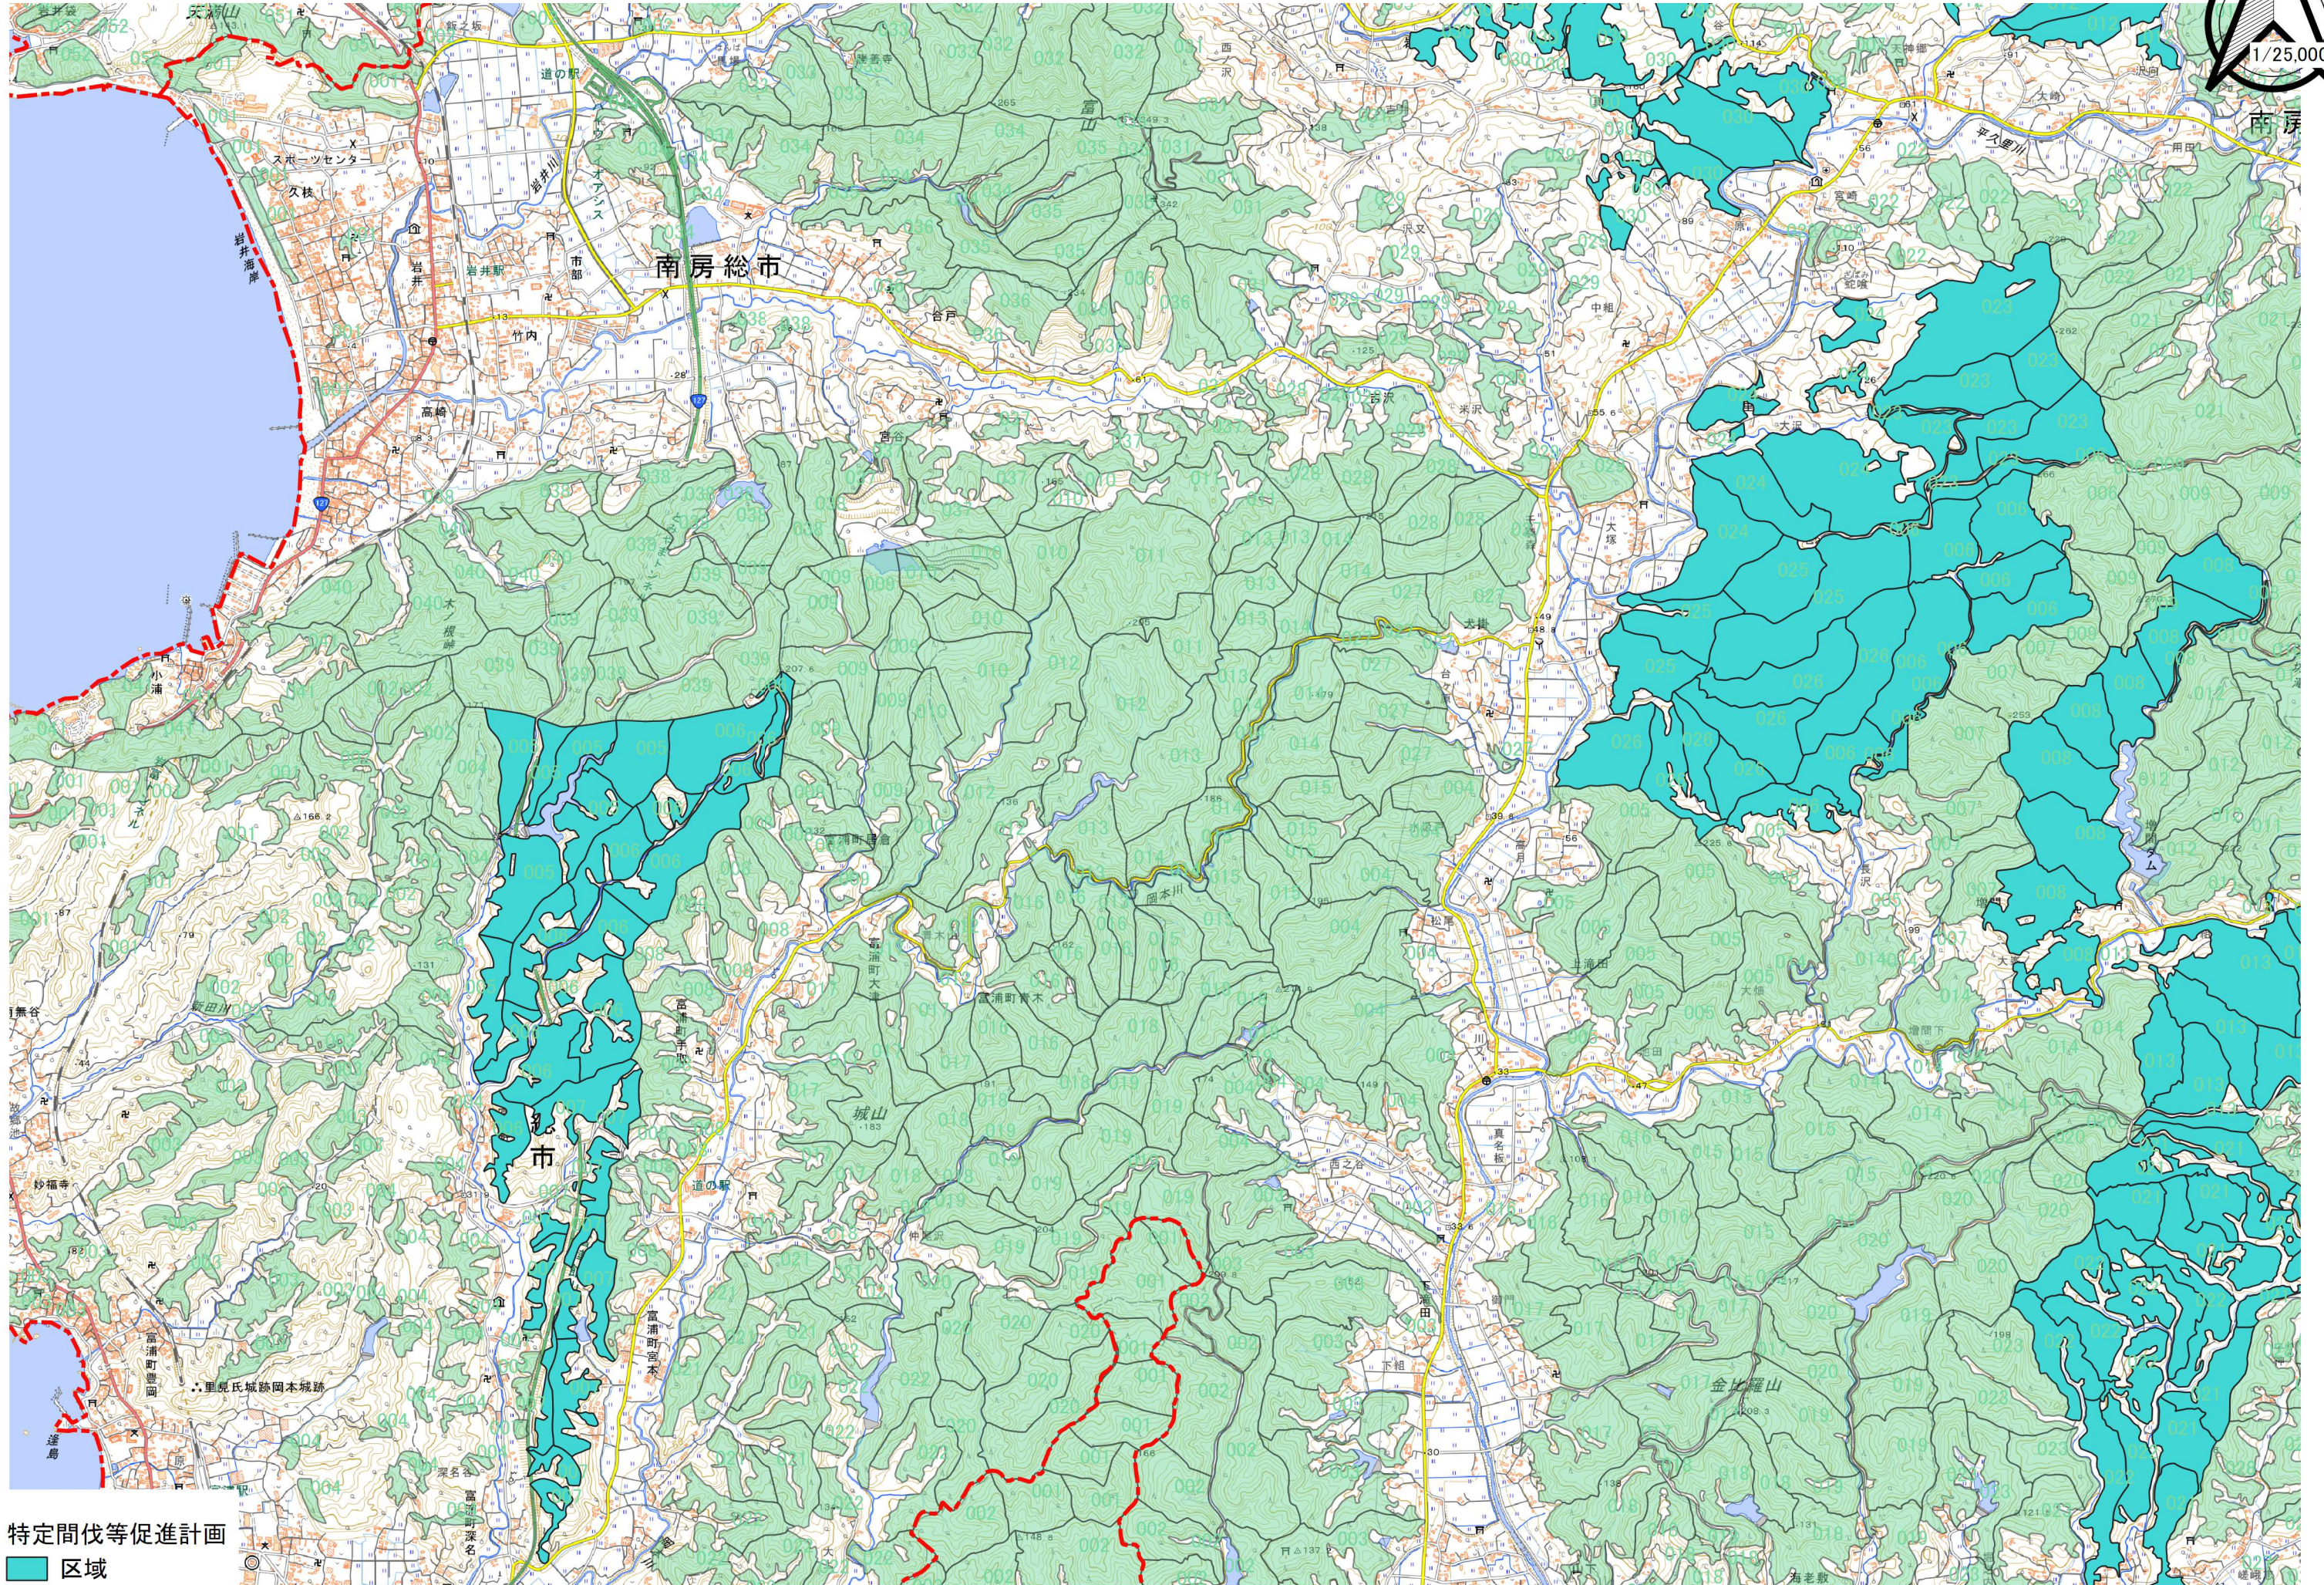

南房総市 特定間伐等促進計画 別図 2/3

特定間伐等促進計画

区域