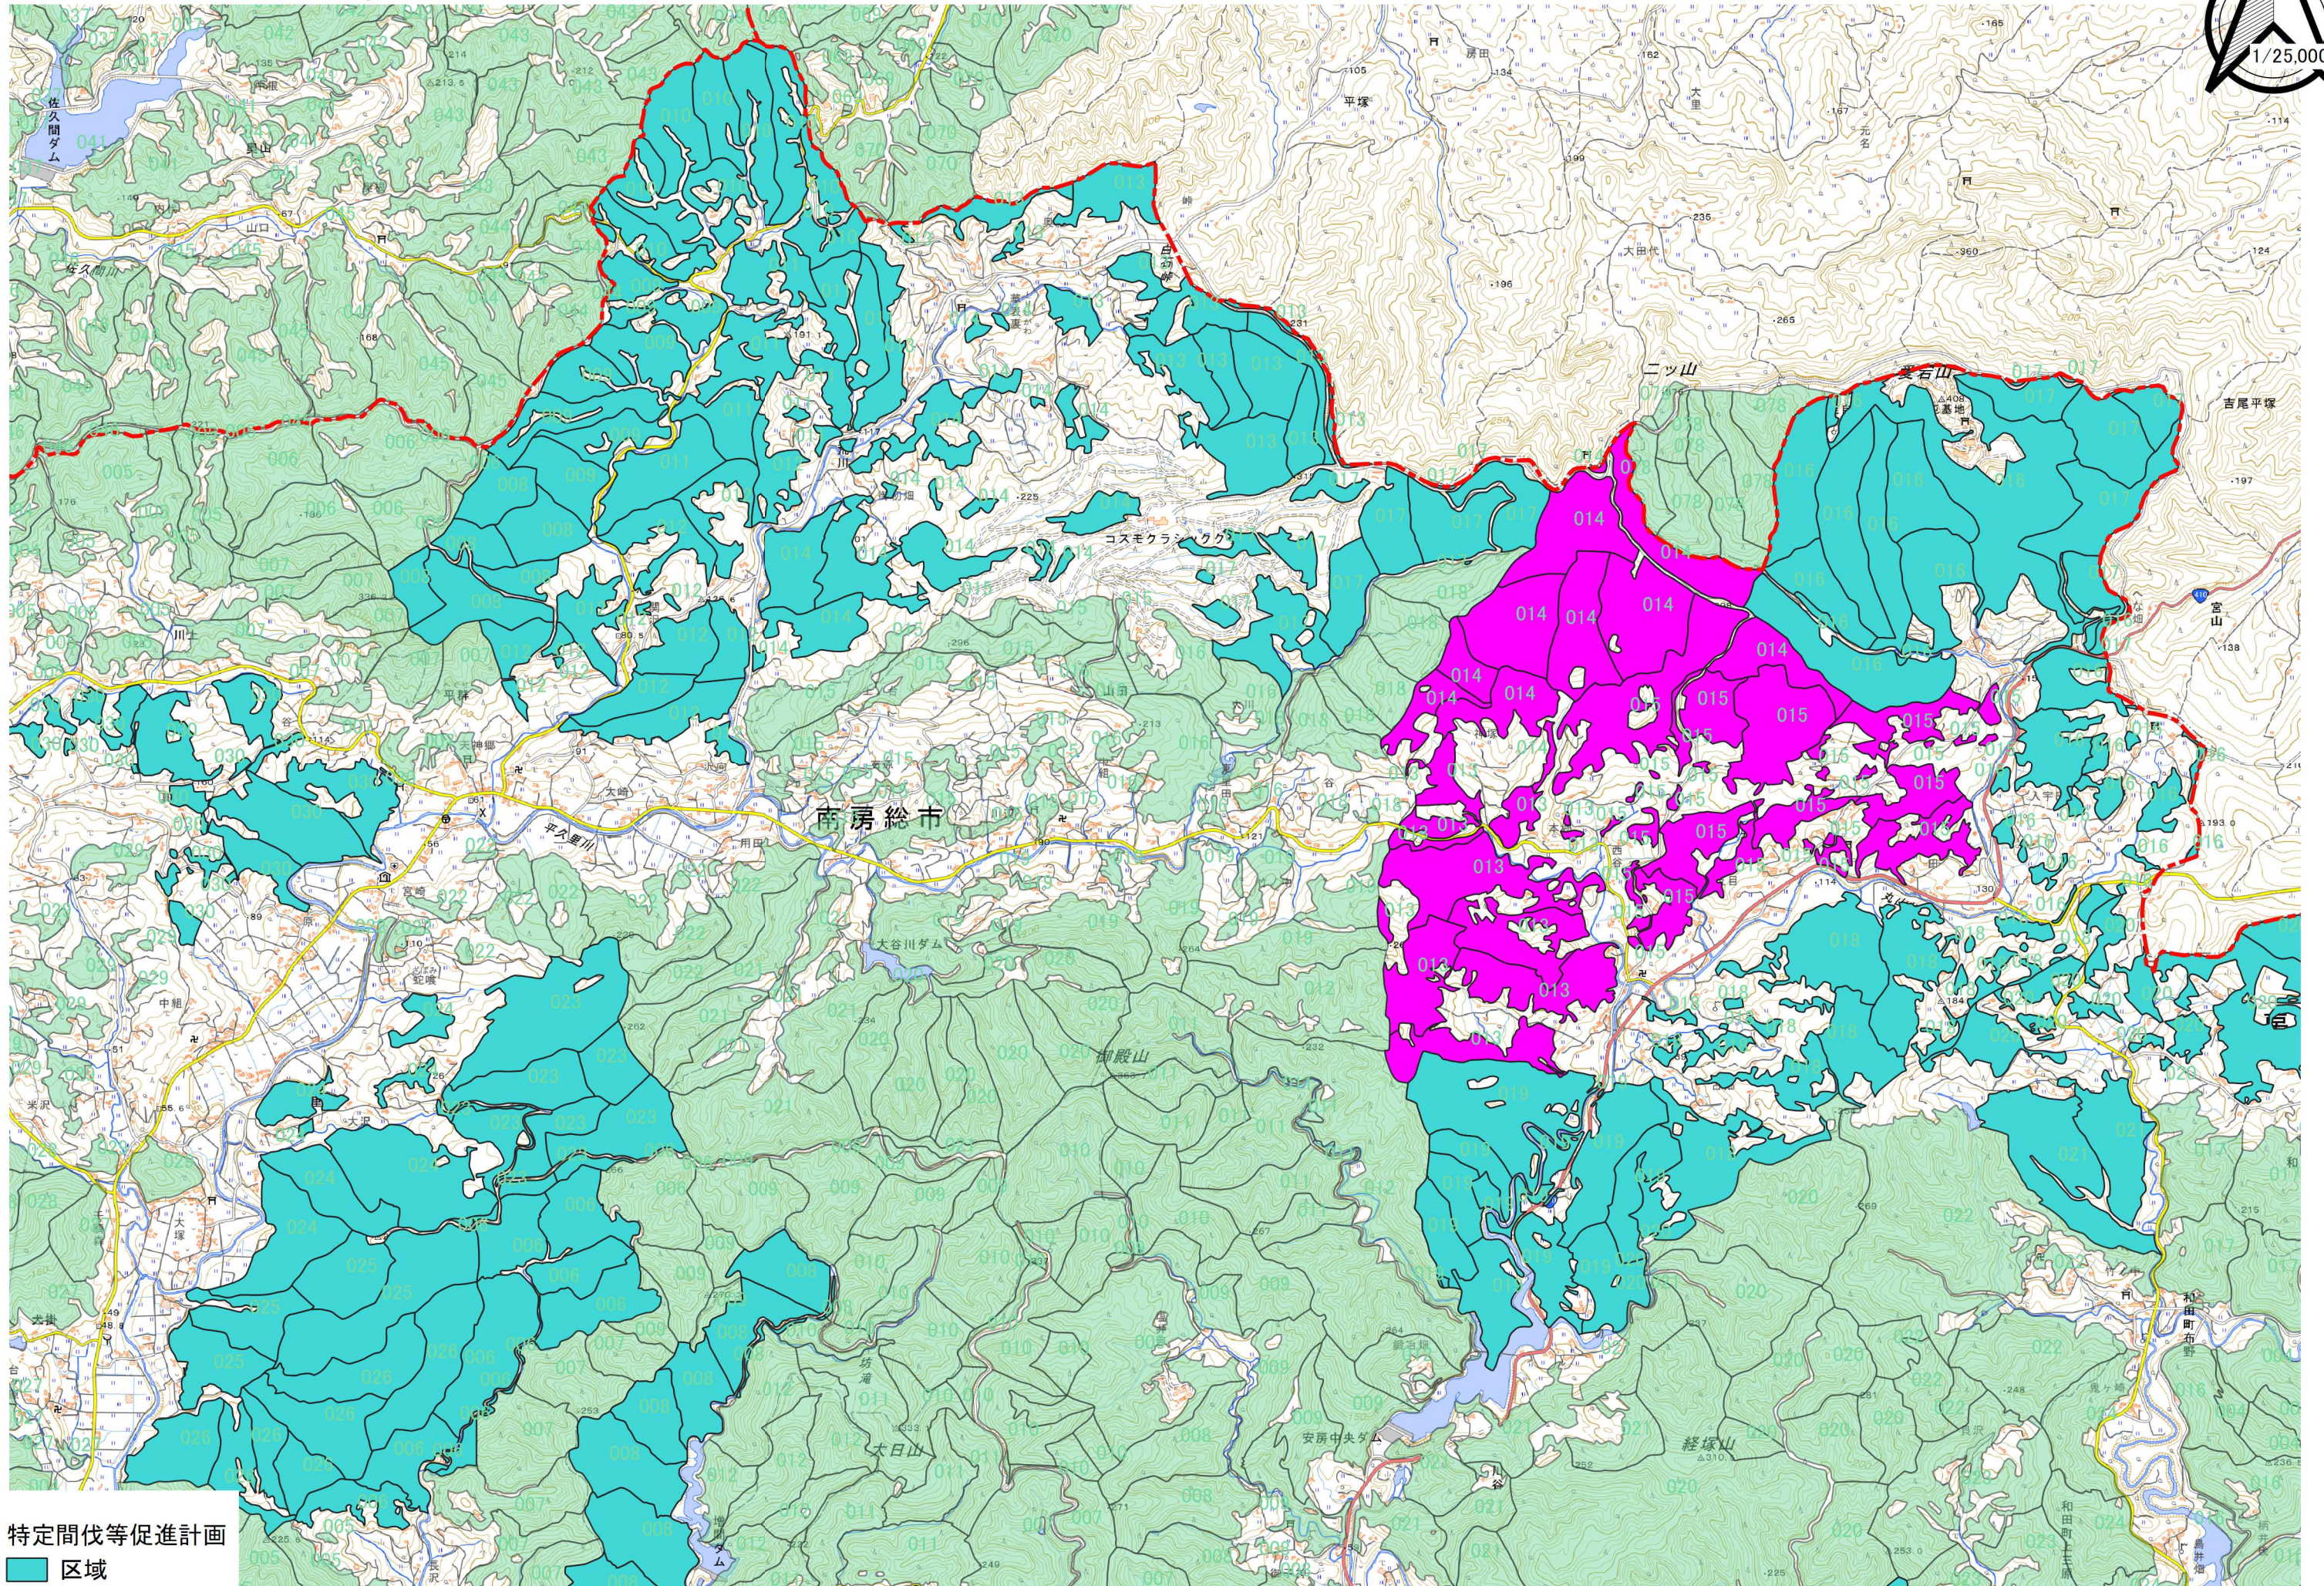

南房総市 特定間伐等促進計画 別図 1/3

特定間伐等促進計画

■ 区域