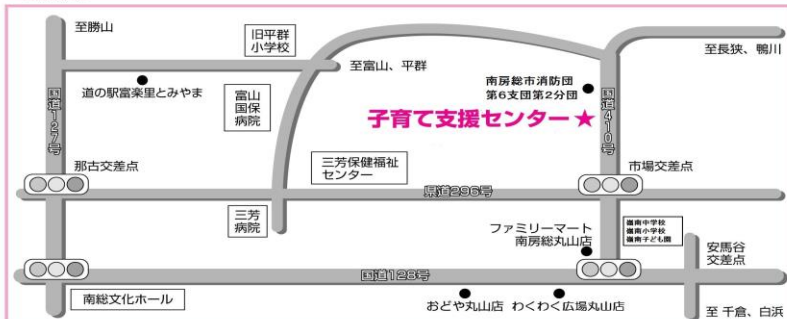

対 象 8月生まれのお子さん

日 時 8月26日(金) 11:15 ~

※お誕生会の前日までに予約してください。

◆絵本の貸し出し

南房総市図書館が絵本の貸し出しをさせていただきます。

日 時 8月26日(金) 10:45~11:15

◆絵本の読み聞かせ

ボランティアさんによる、絵本の読み聞かせがあります。

日 時 8月26日(金) 10:45~

子育て支援センターほのぼの8月の予定

※緊急事態宣言が発令された場合、にこにこ教室と親子体操教室は、中止となります。

日	月	火	水	木	金	土
	1 ○「にこにこひろば」 休館日 ○きらりんくらぶ ※要相談	2 ○にこにこひろば 9:30~12:00 13:00~16:00	3 ○にこにこひろば 9:30~12:00 13:00~16:00 ○出張にこにこひろば (とみうら元気倶楽部) 10:00~11:30	4 ○にこにこひろば 9:30~12:00 13:00~16:00	5 ○にこにこひろば 9:30~12:00 13:00~16:00	6 ○にこにこひろば 9:30~12:00 13:00~16:00
7 休館日	8 ○「にこにこひろば」 休館日 ○きらりんくらぶ ※要相	9 ○にこにこひろば 9:30~12:00 13:00~16:00	10 ○にこにこひろば 9:30~12:00 13:00~16:00	11 山の日 休館日	12 ○にこにこひろば 9:30~12:00 13:00~16:00	13 ○にこにこひろば 9:30~12:00 13:00~16:00
14 休館日	15 「にこにこひろば」 休館日 ○きらりんくらぶ ※要相談	16 ○にこにこひろば 9:30~12:00 13:00~16:00	17 ○にこにこひろば 9:30~12:00 13:00~16:00 ○ことばの相談 9:30~16:00 要申込	18 ○にこにこひろば 9:30~12:00 13:00~16:00 ○出張にこにこひろば (三芳保健福祉センター) 10:00~11:30	19 ○にこにこひろば 9:30~12:00 13:00~16:00 ○にこにこ教室(ひよこ) 10:00~10:30 要申込	20 ○にこにこひろば 9:30~12:00 13:00~16:00
21 休館日	22 「にこにこひろば」 休館日 ○きらりんくらぶ ※要相談	23 ○にこにこひろば 9:30~12:00 13:00~16:00	24 ○にこにこひろば 9:30~12:00 13:00~16:00	25 ○にこにこひろば 9:30~12:00 13:00~16:00 ○幼児相談 9:15~16:15 要申込 ○リハビリ個別相談 10:50~14:30 要申込	26 ○にこにこひろば 9:30~12:00 13:00~16:00 ○絵本の貸出(申込不要) 10:45~11:15 ○お誕生会 11:15~ 要申込 ○絵本の読み聞かせ 10:45~11:15(申込不要)	27 ○にこにこひろば 9:30~12:00 13:00~16:00
28 休館日	29 「にこにこひろば」 休館日 ○きらりんくらぶ ※要相談	30 ○にこにこひろば 9:30~12:00 13:00~16:00	31 ○にこにこひろば 9:30~12:00 13:00~16:00			

<案内図>

チーパス・スマイルについて

千葉県では、結婚から妊娠・出産・子育てまでの切れ間のない支援として、令和3年4月から、新しい「チーパス・スマイル」を運用開始いたしました。QRコードで検索をお願いします。

アンドロイド版

iphone 版

iphone版