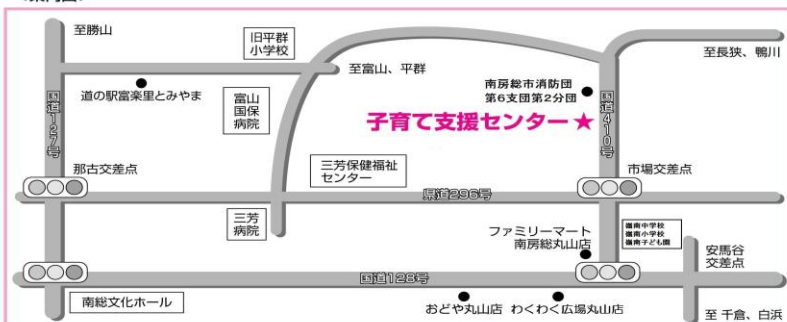

地区	場 所	日にち	住 所
白浜	白浜コミュニティーセンター	1月19日(木)	南房総市白浜町白浜14955

◆お誕生会

内 容 誕生月のお子さんをみんなでお祝いします。当日は、対象以外のお子さんにもにこにこ広場を利用できます。

対 象 1月生まれのお子さん

日 時 1月27日(金) 11:15 ~

締 切 り 1月26日(木)

◆絵本の貸し出し

南房総市図書館が絵本の貸し出しをさせていただきます。

日 時 1月27日(金) 10:45~11:15

◆絵本の読み聞かせ

日 時 1月27日(金) 11:15~

子育て支援センターほのぼの1月の予定

日	月	火	水	木	金	土
1元旦 休館日	2 休館日	3 休館日	4 ○にこにこひろば 9:30~12:00 13:00~16:00	5 ○にこにこひろば 9:30~12:00 13:00~16:00	6 ○にこにこひろば 9:30~12:00 13:00~16:00	7 ○にこにこひろば 9:30~12:00 13:00~16:00
8 休館日	9成人の日 休館日	10 ○にこにこひろば 9:30~12:00 13:00~16:00 ○にこにこ教室(ひよこ) 10:00~10:30要申込	11 ○にこにこひろば 9:30~12:00 13:00~16:00 ○にこにこ教室(りす) 10:00~10:30要申込	12 ○にこにこひろば 9:30~12:00 13:00~16:00 ○ことばの相談 9:30~16:00要申込	13 ○にこにこひろば 9:30~12:00 13:00~16:00 ○親子体操教室 (三芳保健福祉センター) 10:00~11:00要申込	14 ○にこにこひろば 9:30~12:00 13:00~16:00
15 休館日	16 「にこにこひろば」 休館日 ○きらりんくらぶ ※要相談	17 ○にこにこひろば 9:30~12:00 13:00~16:00 ○にこにこ教室(うさぎ) 10:00~10:30要申込	18 ○にこにこひろば 9:30~12:00 13:00~16:00 ○ことばの相談 9:30~16:00要申込	19 ○にこにこひろば 9:30~12:00 13:00~16:00 ○出張にこにこひろば (白浜コミュニティセンター) 10:00~11:30	20 ○にこにこひろば 9:30~12:00 13:00~16:00 ○幼児相談 9:15~16:15要申込	21 ○にこにこひろば 9:30~12:00 13:00~16:00
22 休館日	23 「にこにこひろば」 休館日 ○きらりんくらぶ ※要相談	24 ○にこにこひろば 9:30~12:00 13:00~16:00 ○にこにこ教室(くま) 10:00~10:30要申込	25 ○にこにこひろば 9:30~12:00 13:00~16:00 ○にこにこ教室(ぞう) 10:00~10:30要申込	26 ○にこにこひろば 9:30~12:00 13:00~16:00	27 ○にこにこひろば 9:30~12:00 13:00~16:00 ○お誕生会 11:15~要申込 ○絵本の貸出(申込不要) 10:45~11:15 ○絵本の読み聞かせ(申込不要) 11:15~	28 ○にこにこひろば 9:30~12:00 13:00~16:00
29 休館日	30 「にこにこひろば」 休館日 ○きらりんくらぶ ※要相談	31 ○にこにこひろば 9:30~12:00 13:00~16:00	 <p>新型コロナウイルス感染状況により予定している行事等 が中止になる場合もありますがご理解ご協力のほど よろしく申し上げます。</p> 			

<案内図>

チーパス・スマイルについて

千葉県では、結婚から妊娠・出産・子育てまでの切れ間のない支援として、令和3年4月から、新しい「チーパス・スマイル」を運用開始いたしました。
チーパス・スマイルから検索してください。