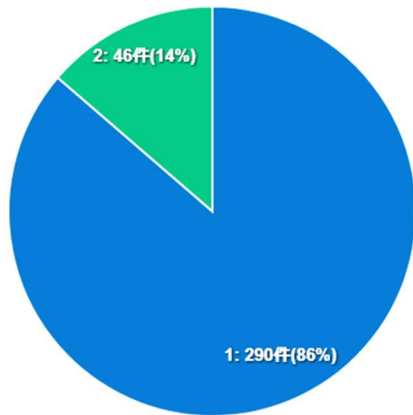

### ③ 応募者の分布

年齢について伺います。

- 1. 18歳以下 (高校生以下) 79件 (24%)
- 2. 19歳以上 257件 (76%)

学年について伺います

世代について伺います

南房総市にお住まいですか？

- 1. 市内 290件 (86%)
- 2. 市外 46件 (14%)

お住まいの地区はどこですか？