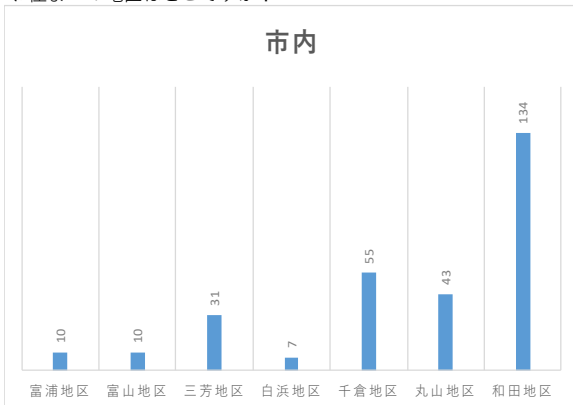

### ③ 応募者の分布

年齢について伺います。

- 1. 18歳以下 (高校生以下) 79件 (24%)
- 2. 19歳以上 257件 (76%)

学年について伺います

世代について伺います

南房総市にお住まいですか？

- 1. 市内 290件 (86%)
- 2. 市外 46件 (14%)

お住まいの地区はどこですか？