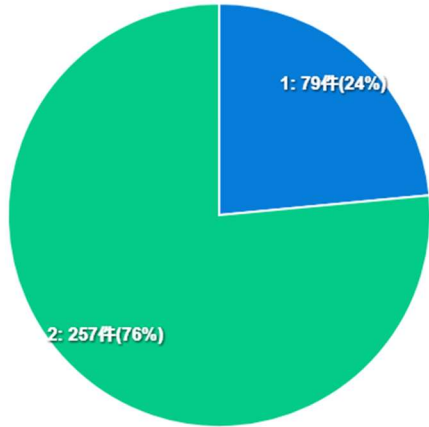

～新しい公園の「すべり台」を選ぼう！～  
アンケート調査結果

市では、旧南三原小学校等跡地を活用し、新しい公園の整備を計画しています。これに伴い、公園のシンボルとなるすべり台（大型造形遊具）の選考にあたり、公園を利用される皆様から、アンケート方式により選考の御応募をお願いしたところ、数多くの御応募をいただきました。

いただきました応募内容について、集約・分析を行い、最も応募数が多く、地域別や年齢別から見ても、市内外を問わず幅広い年齢層から多くの応募をいただきました「①クジラの親子のすべり台」について設置することに決定しました。

皆様からいただきました多数の御意見を参考に、より魅力的な公園整備について取り組んで参ります。多数の御応募ありがとうございました。

応募方法 応募ページ（LoGo フォーム）にアクセスしての回答（応募は一人一回）

応募期間 令和5年3月20日まで

応募対象 公園を利用される方

応募結果

① 応募総数 336名

② すべり台の応募結果

公園のシンボルとして、最もふさわしいと思うすべり台を1つお選びください

### ③ 応募者の分布

年齢について伺います。

- 1. 18歳以下 (高校生以下) 79件 (24%)
- 2. 19歳以上 257件 (76%)

学年について伺います

世代について伺います

南房総市にお住まいですか？

- 1. 市内 290件 (86%)
- 2. 市外 46件 (14%)

お住まいの地区はどこですか？