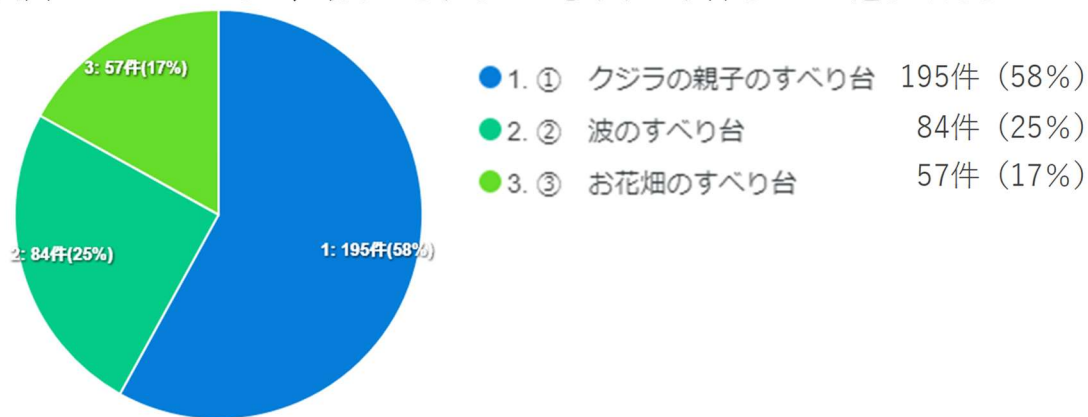

～新しい公園の「すべり台」を選ぼう！～  
アンケート調査結果

市では、旧南三原小学校等跡地を活用し、新しい公園の整備を計画しています。これに伴い、公園のシンボルとなるすべり台（大型造形遊具）の選考にあたり、公園を利用される皆様から、アンケート方式により選考の御応募をお願いしたところ、数多くの御応募をいただきました。

いただきました応募内容について、集約・分析を行い、最も応募数が多く、地域別や年齢別から見ても、市内外を問わず幅広い年齢層から多くの応募をいただきました「①クジラの親子のすべり台」について設置することに決定しました。

皆様からいただきました多数の御意見を参考に、より魅力的な公園整備について取り組んで参ります。多数の御応募ありがとうございました。

応募方法 応募ページ（LoGo フォーム）にアクセスしての回答（応募は一人一回）

応募期間 令和5年3月20日まで

応募対象 公園を利用される方

応募結果

① 応募総数 336名

② すべり台の応募結果

公園のシンボルとして、最もふさわしいと思うすべり台を1つお選びください

### ③ 応募者の分布

年齢について伺います。

- 1. 18歳以下 (高校生以下) 79件 (24%)
- 2. 19歳以上 257件 (76%)

学年について伺います

世代について伺います

南房総市にお住まいですか？

- 1. 市内 290件 (86%)
- 2. 市外 46件 (14%)

お住まいの地区はどこですか？