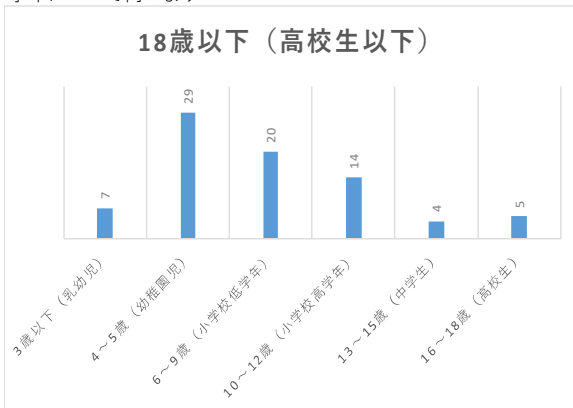

～新しい公園の「すべり台」を選ぼう！～  
アンケート調査結果

市では、旧南三原小学校等跡地を活用し、新しい公園の整備を計画しています。これに伴い、公園のシンボルとなるすべり台（大型造形遊具）の選考にあたり、公園を利用される皆様から、アンケート方式により選考の御応募をお願いしたところ、数多くの御応募をいただきました。

いただきました応募内容について、集約・分析を行い、最も応募数が多く、地域別や年齢別から見ても、市内外を問わず幅広い年齢層から多くの応募をいただきました「①クジラの親子のすべり台」について設置することに決定しました。

皆様からいただきました多数の御意見を参考に、より魅力的な公園整備について取り組んで参ります。多数の御応募ありがとうございました。

応募方法 応募ページ（LoGo フォーム）にアクセスしての回答（応募は一人一回）

応募期間 令和5年3月20日まで

応募対象 公園を利用される方

応募結果

① 応募総数 336名

② すべり台の応募結果

公園のシンボルとして、最もふさわしいと思うすべり台を1つお選びください

### ③ 応募者の分布

年齢について伺います。

- 1. 18歳以下 (高校生以下) 79件 (24%)
- 2. 19歳以上 257件 (76%)

学年について伺います

世代について伺います

南房総市にお住まいですか？

- 1. 市内 290件 (86%)
- 2. 市外 46件 (14%)

お住まいの地区はどこですか？