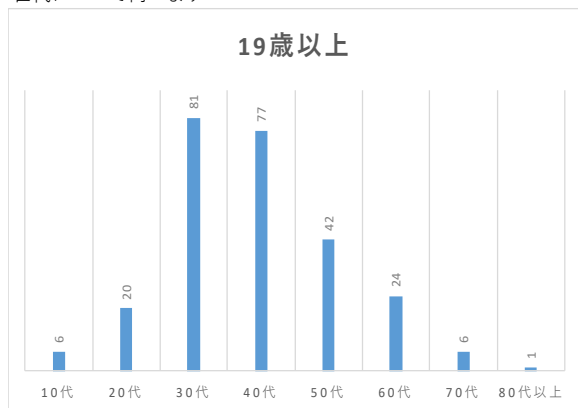

### ③ 応募者の分布

年齢について伺います。

- 1. 18歳以下 (高校生以下) 79件 (24%)
- 2. 19歳以上 257件 (76%)

学年について伺います

世代について伺います

南房総市にお住まいですか？

- 1. 市内 290件 (86%)
- 2. 市外 46件 (14%)

お住まいの地区はどこですか？