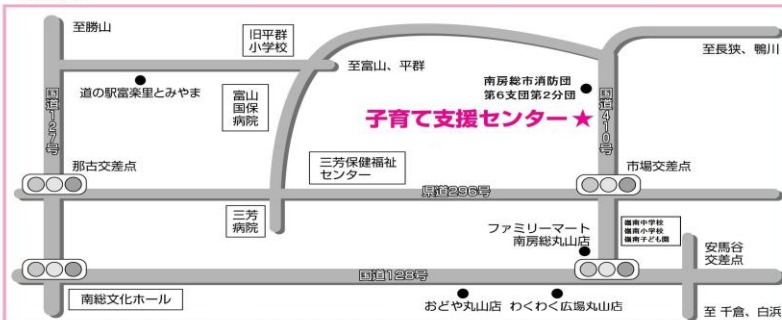

【にこにこひろばの開館について】

5月までは、午前中、日ごとに年齢別に行っておりましたが6月からは、午前、午後ともに幼稚園就園前までのお子さんにご利用できます。

※午前 9:30~12:00 (11:30片付け)

※午後 13:00~16:00 (15:30片付け)

○午前中と午後の間は一度閉館します。(昼食の時間はしばらくの間中止します)

○感染拡大防止のため市外は鴨川市・鋸南町・館山市の方の利用に限らせていただきます。

～*～ 利用時のお願い～*～

下記の症状の際には利用を見合わせてください。

- ① 検温時37.5℃以上の場合
- ② 咳や鼻水、気持ちが悪い、下痢、だるい等、かぜの症状がある場合
- ③ 感染させる可能性がある病気にかかっている場合(皮膚炎、目の疾患など)
- ④ 発熱があったとき、解熱後3日以上経っていない場合

☆来館時に再度検温とマスクの着用(親子)をお願いします。

☆お子様のマスク着用年齢について等ご不明な点は、お問い合わせください。

※緊急事態宣言が発令されている場合、にこにこ教室と親子体操教室は、中止となります。

子育て支援センターほのぼの6月の予定

日	月	火	水	木	金	土
		1 ○にこにこひろば 9:30~12:00 13:00~16:00	2 ○にこにこひろば 9:30~12:00 13:00~16:00 ○さつま芋の苗挿し 11:00~11:30	3 ○にこにこひろば 9:30~12:00 13:00~16:00 ○にこにこ教室(ひよこ) 10:00~10:30 要申込	4 ○にこにこひろば 9:30~12:00 13:00~16:00	5 ○にこにこひろば 9:30~12:00 13:00~16:00
6 休館日	7 「にこにこひろば」 休館日 ○きらりんくらぶ ※要相談	8 ○にこにこひろば 9:30~12:00 13:00~16:00 ○出張にこにこひろば (富山ふれあいコミュニティーセンター) 10:00~11:30	9 ○にこにこひろば 9:30~12:00 13:00~16:00 ○ことばの相談 9:30~16:00 要申込	10 ○にこにこひろば 9:30~12:00 13:00~16:00 ○にこにこ教室(りす) 10:00~10:30 要申込	11 ○にこにこひろば 9:30~12:00 13:00~16:00	12 ○にこにこひろば 9:30~12:00 13:00~16:00
13 休館日	14 「にこにこひろば」 休館日 ○きらりんくらぶ ※要相談	15 ○にこにこひろば 9:30~12:00 13:00~16:00 ○幼児相談 9:15~16:15 要申込	16 ○にこにこひろば 9:30~12:00 13:00~16:00 ○出張にこにこひろば (三芳保健福祉センター) 10:00~11:30	17 ○にこにこひろば 9:30~12:00 13:00~16:00 ○ことばの相談 9:30~16:00 要申込	18 ○にこにこひろば 9:30~12:00 13:00~16:00 ○にこにこ教室(うさぎ) 10:00~10:30 要申込	19 ○にこにこひろば 9:30~12:00 13:00~16:00
20 休館日	21 「にこにこひろば」 休館日 ○きらりんくらぶ ※要相談	22 ○にこにこひろば 9:30~12:00 13:00~16:00 ○にこにこ教室(くま) 10:00~10:30 要申込	23 ○にこにこひろば 9:30~12:00 13:00~16:00 ○にこにこ教室(ぞう) 10:00~10:30 要申込	24 ○にこにこひろば 9:30~12:00 13:00~16:00 ○親子体操教室 (和田コミュニティーセンター) 10:00~11:00 要申込	25 ○にこにこひろば 9:30~12:00 13:00~16:00 ○絵本の貸出(申込不要) 11:00~11:30 ○お誕生会 11:30~ 要申込	26 ○にこにこひろば 9:30~12:00 13:00~16:00
27 休館日	28 「にこにこひろば」 休館日 ○きらりんくらぶ ※要相談	29 ○にこにこひろば 9:30~12:00 13:00~16:00	30 ○にこにこひろば 9:30~12:00 13:00~16:00			

<案内図>

チーパス・スマイルについて

千葉県では、結婚から妊娠・出産・子育てまでの切れ間のない支援として、令和3年4月から、新しい「チーパス・スマイル」を運用開始いたしました。アプリ・ウェブサイトについては、「チーパス・スマイル」で検索をお願いします。