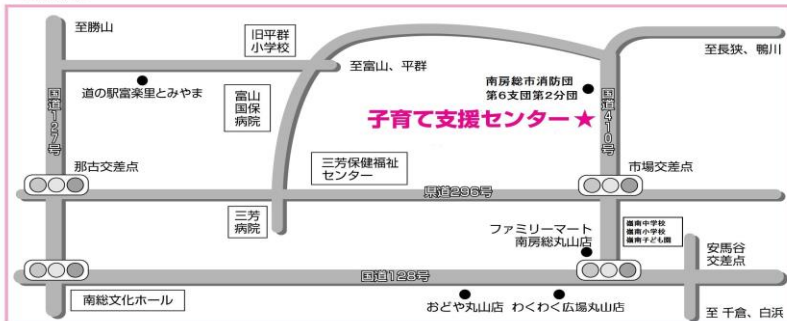

<案内図>

配信終了のお知らせ

千葉県では、結婚から妊娠・出産・子育てまでの切れ間のない支援として、平成27年度から「ちば My Style Diary」を配信してきましたが、令和3年3月19日(金曜日)午後6時をもって配信を終了しました。なお令和3年4月からは、新しいアプリ・ウェブサイトを活用開始する予定です。新しいアプリ・ウェブサイトは、後日、千葉県ホームページでお知らせします。