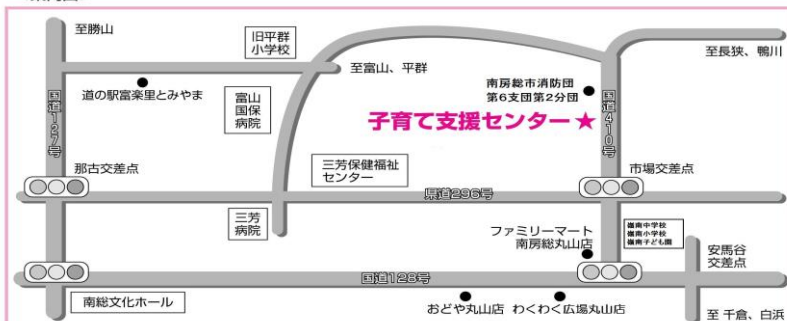

対 象 1月生まれのお子さん

日 時 1月28日(金) 10:45 ~11:00

締 切 り 1月27日(木)

※※※※※ にこにこひろばの開館について ※※※※※

午前、午後ともに幼稚園就園前までのお子さんにご利用できます。

※対象年齢のお子さんのご兄弟については、就学前のお子さんに限りさせていただきます。

※午前 9:30~12:00 (11:30片付け)

※午後 13:00~16:00 (15:30片付け)

※午前中と午後の間は一度閉館します。(昼食の時間はしばらくの間中止します)

※市外にお住まいのお子さんでもご利用できます。

☆今後、新型コロナウイルスの感染状況により内容を変更する場合がありますので、チーパス・スマイル、ホームページ等でご確認ください。

利用時のお願い

下記の症状の際には利用を見合わせてください。

- ① 検温時37.5℃以上の場合
- ② 咳や鼻水、気持ちが悪、下痢、だるい等、かぜの症状がある場合
- ③ 感染させる可能性がある病気にかかっている場合(皮膚炎、目の疾患など)
- ④ 発熱があったとき、解熱後3日以上経っていない場合
- ⑤ 一緒に住んでいる家族に②の症状がある場合

☆来館時に再度検温とマスクの着用(親子)をお願いします。

☆お子様のマスク着用年齢について等ご不明な点は、お問い合わせください。

子育て支援センターほのぼの1月の予定

☆緊急事態宣言が発令されている場合、にこにこ教室、親子体操教室、お誕生会は、中止となります。

日	月	火	水	木	金	土
						1元旦 休館日
2 休館日	3 休館日	4 ○にこにこひろば 9:30~12:00 13:00~16:00	5 ○にこにこひろば 9:30~12:00 13:00~16:00	6 ○にこにこひろば 9:30~12:00 13:00~16:00	7 ○にこにこひろば 9:30~12:00 13:00~16:00	8 ○にこにこひろば 9:30~12:00 13:00~16:00
9 休館日	10成人の日 休館日	11 ○にこにこひろば 9:30~12:00 13:00~16:00 ○にこにこ教室(ひよこ) 10:00~10:30要申込	12 ○にこにこひろば 9:30~12:00 13:00~16:00 ○ことばの相談 9:30~16:00要申込	13 ○にこにこひろば 9:30~12:00 13:00~16:00 ○にこにこ教室(りす) 10:00~10:30要申込	14 ○にこにこひろば 9:30~12:00 13:00~16:00 ○親子体操教室 (三芳農村環境改善センター) 10:00~11:00要申込	15 ○にこにこひろば 9:30~12:00 13:00~16:00
16 休館日	17 「にこにこひろば」 休館日 ○きらりんくらぶ ※要相談	18 ○にこにこひろば 9:30~12:00 13:00~16:00 ○出張にこにこひろば (白浜コミュニティーセンター) 10:00~11:30	19 ○にこにこひろば 9:30~12:00 13:00~16:00 ○にこにこ教室(うさぎ) 10:00~10:30要申込	20 ○にこにこひろば 9:30~12:00 13:00~16:00 ○ことばの相談 9:30~16:00要申込	21 ○にこにこひろば 9:30~12:00 13:00~16:00 ○幼児相談 9:15~16:15要申込	22 ○にこにこひろば 9:30~12:00 13:00~16:00
23/30 休館日	24/31 「にこにこひろば」 休館日 ○きらりんくらぶ ※要相談	25 ○にこにこひろば 9:30~12:00 13:00~16:00 ○にこにこ教室(くま) 10:00~10:30要申込	26 ○にこにこひろば 9:30~12:00 13:00~16:00 ○にこにこ教室(ぞう) 10:00~10:30要申込	27 ○にこにこひろば 9:30~12:00 13:00~16:00	28 ○にこにこひろば 9:30~12:00 13:00~16:00 ○お誕生会 10:45~11:00要申込 ○絵本の貸出(申込不要) 11:00~11:30	29 ○にこにこひろば 9:30~12:00 13:00~16:00

<案内図>

チーパス・スマイルについて

千葉県では、結婚から妊娠・出産・子育てまでの切れ目のない支援として、令和3年4月から、新しい「チーパス・スマイル」を運用開始いたしました。QRコードで検索をお願いします。

アンドロイド版

iphone版

iphone版