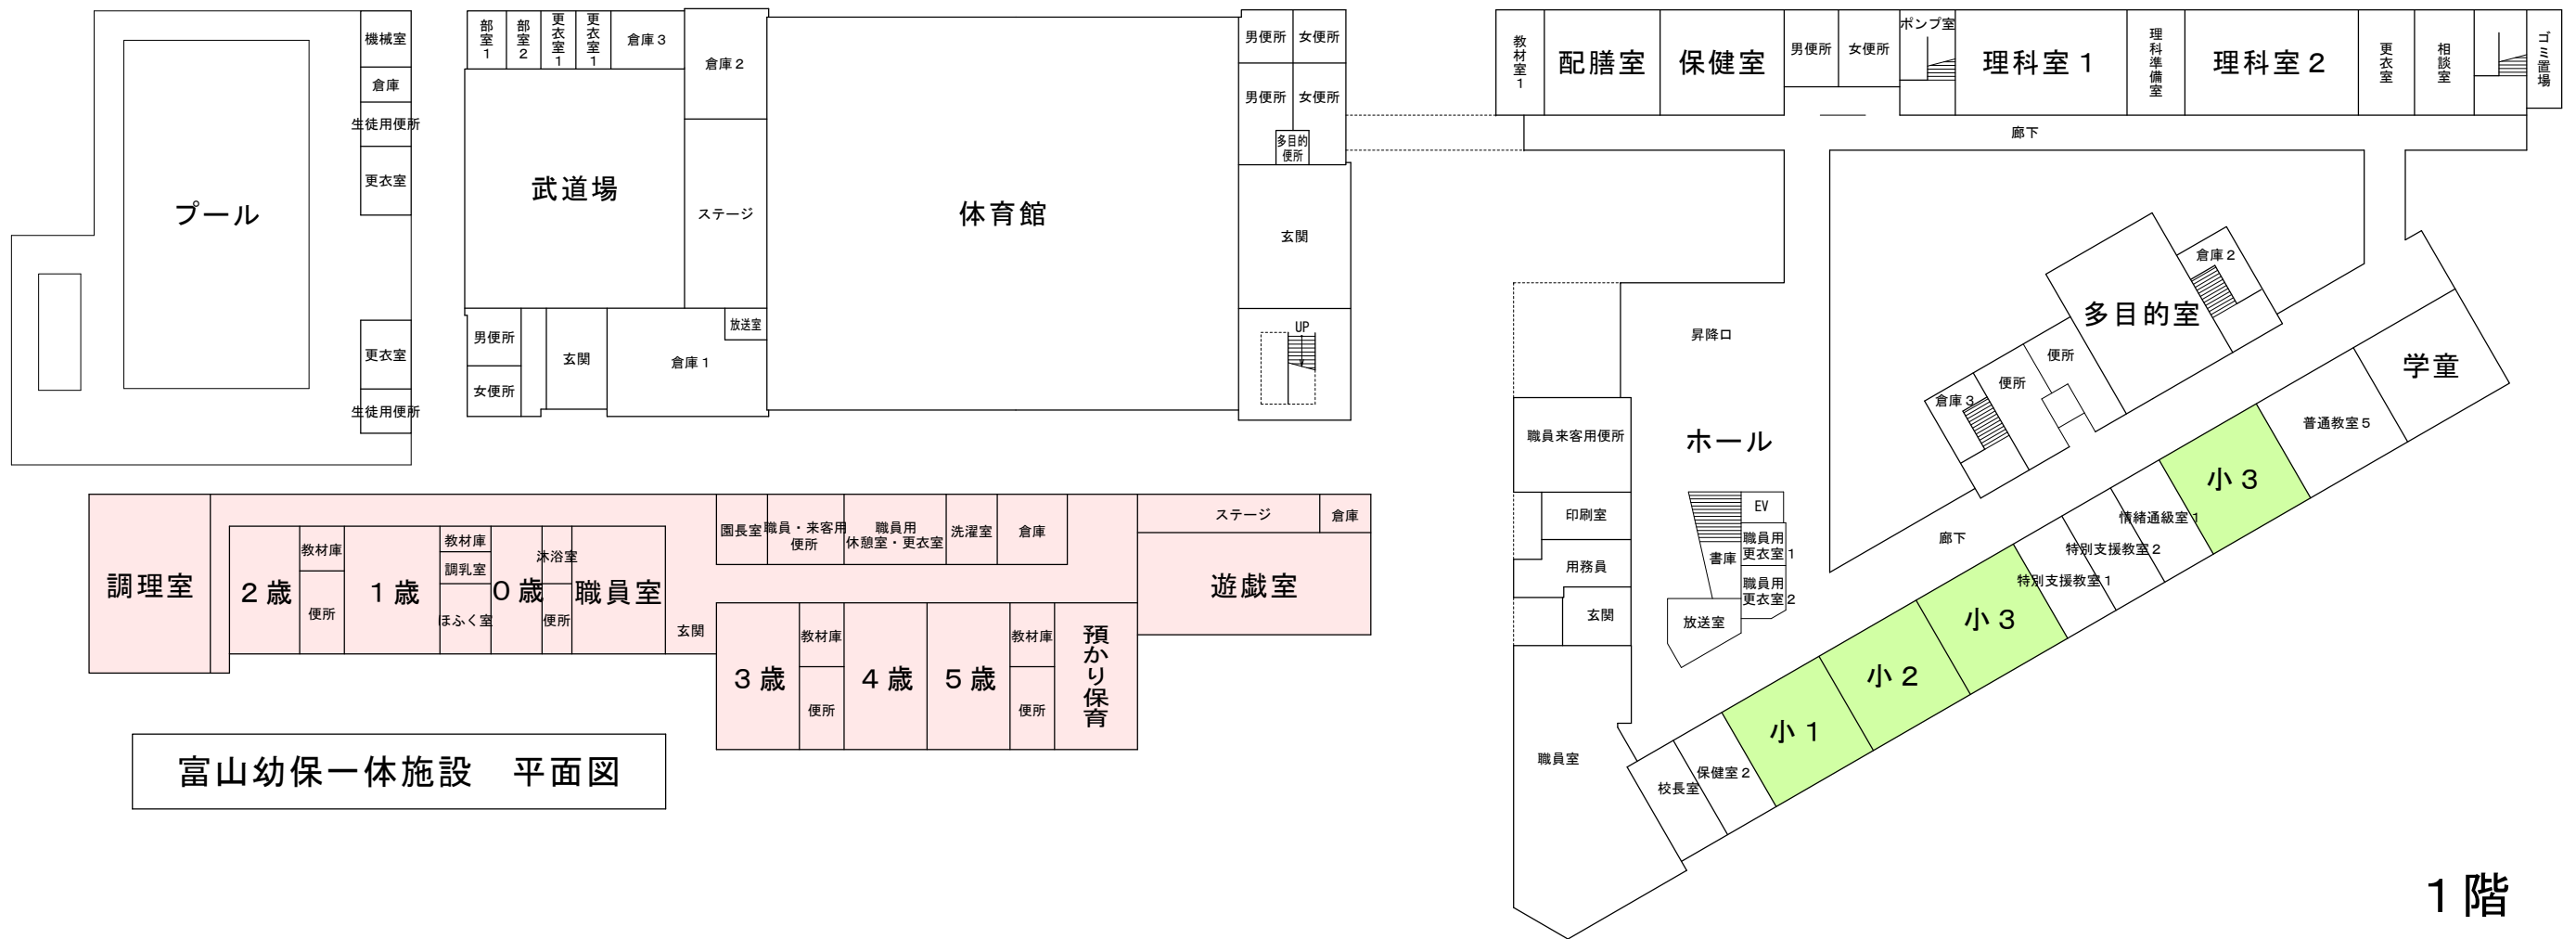

富山小中一貫校 平面図

富山幼保一体施設 平面図

- 幼保一体施設
- 小学校教室
- 中学校教室

2階

3階