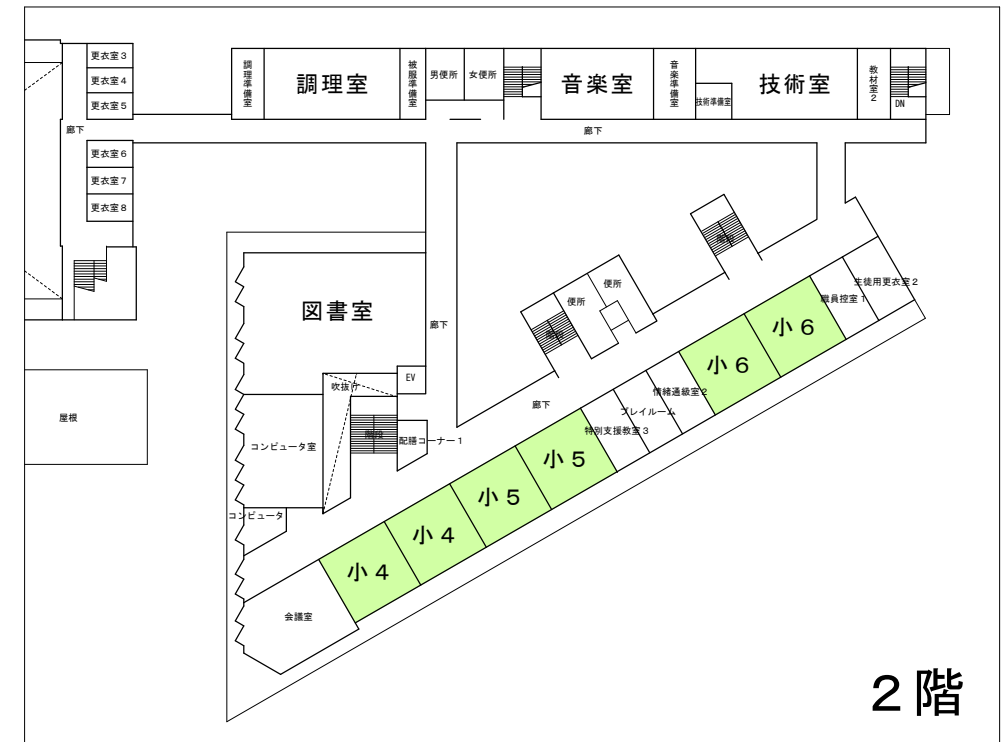

富山小中一貫校 平面図

富山幼保一体施設 平面図

- 幼保一体施設
- 小学校教室
- 中学校教室

2階

3階