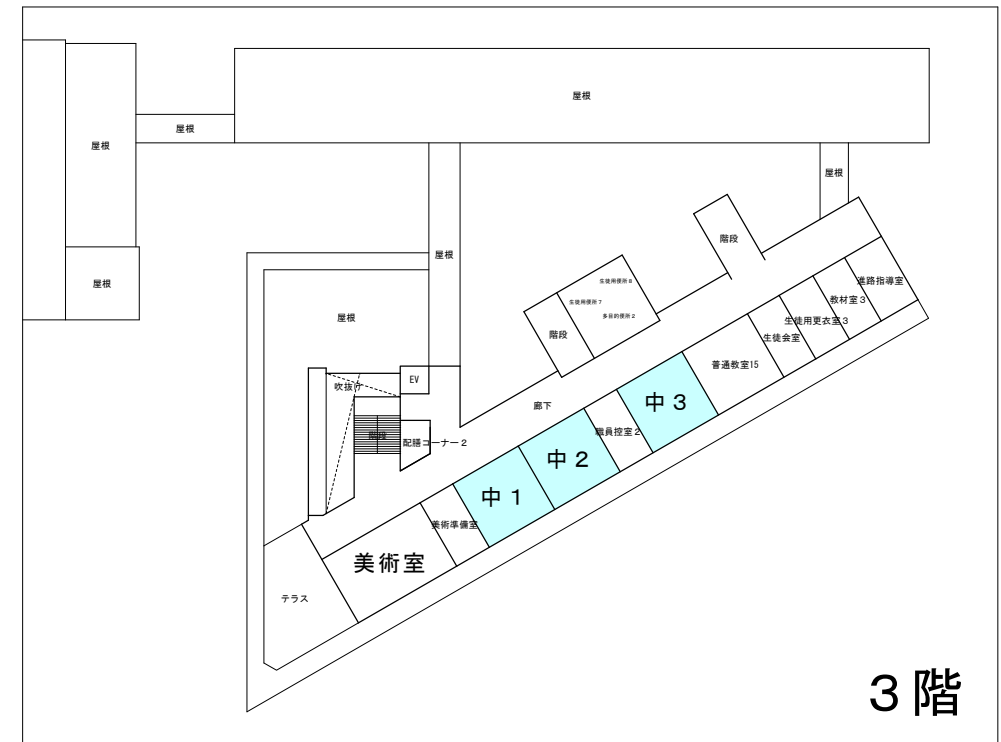

富山小中一貫校 平面図

富山幼保一体施設 平面図

- 幼保一体施設
- 小学校教室
- 中学校教室

2階

3階