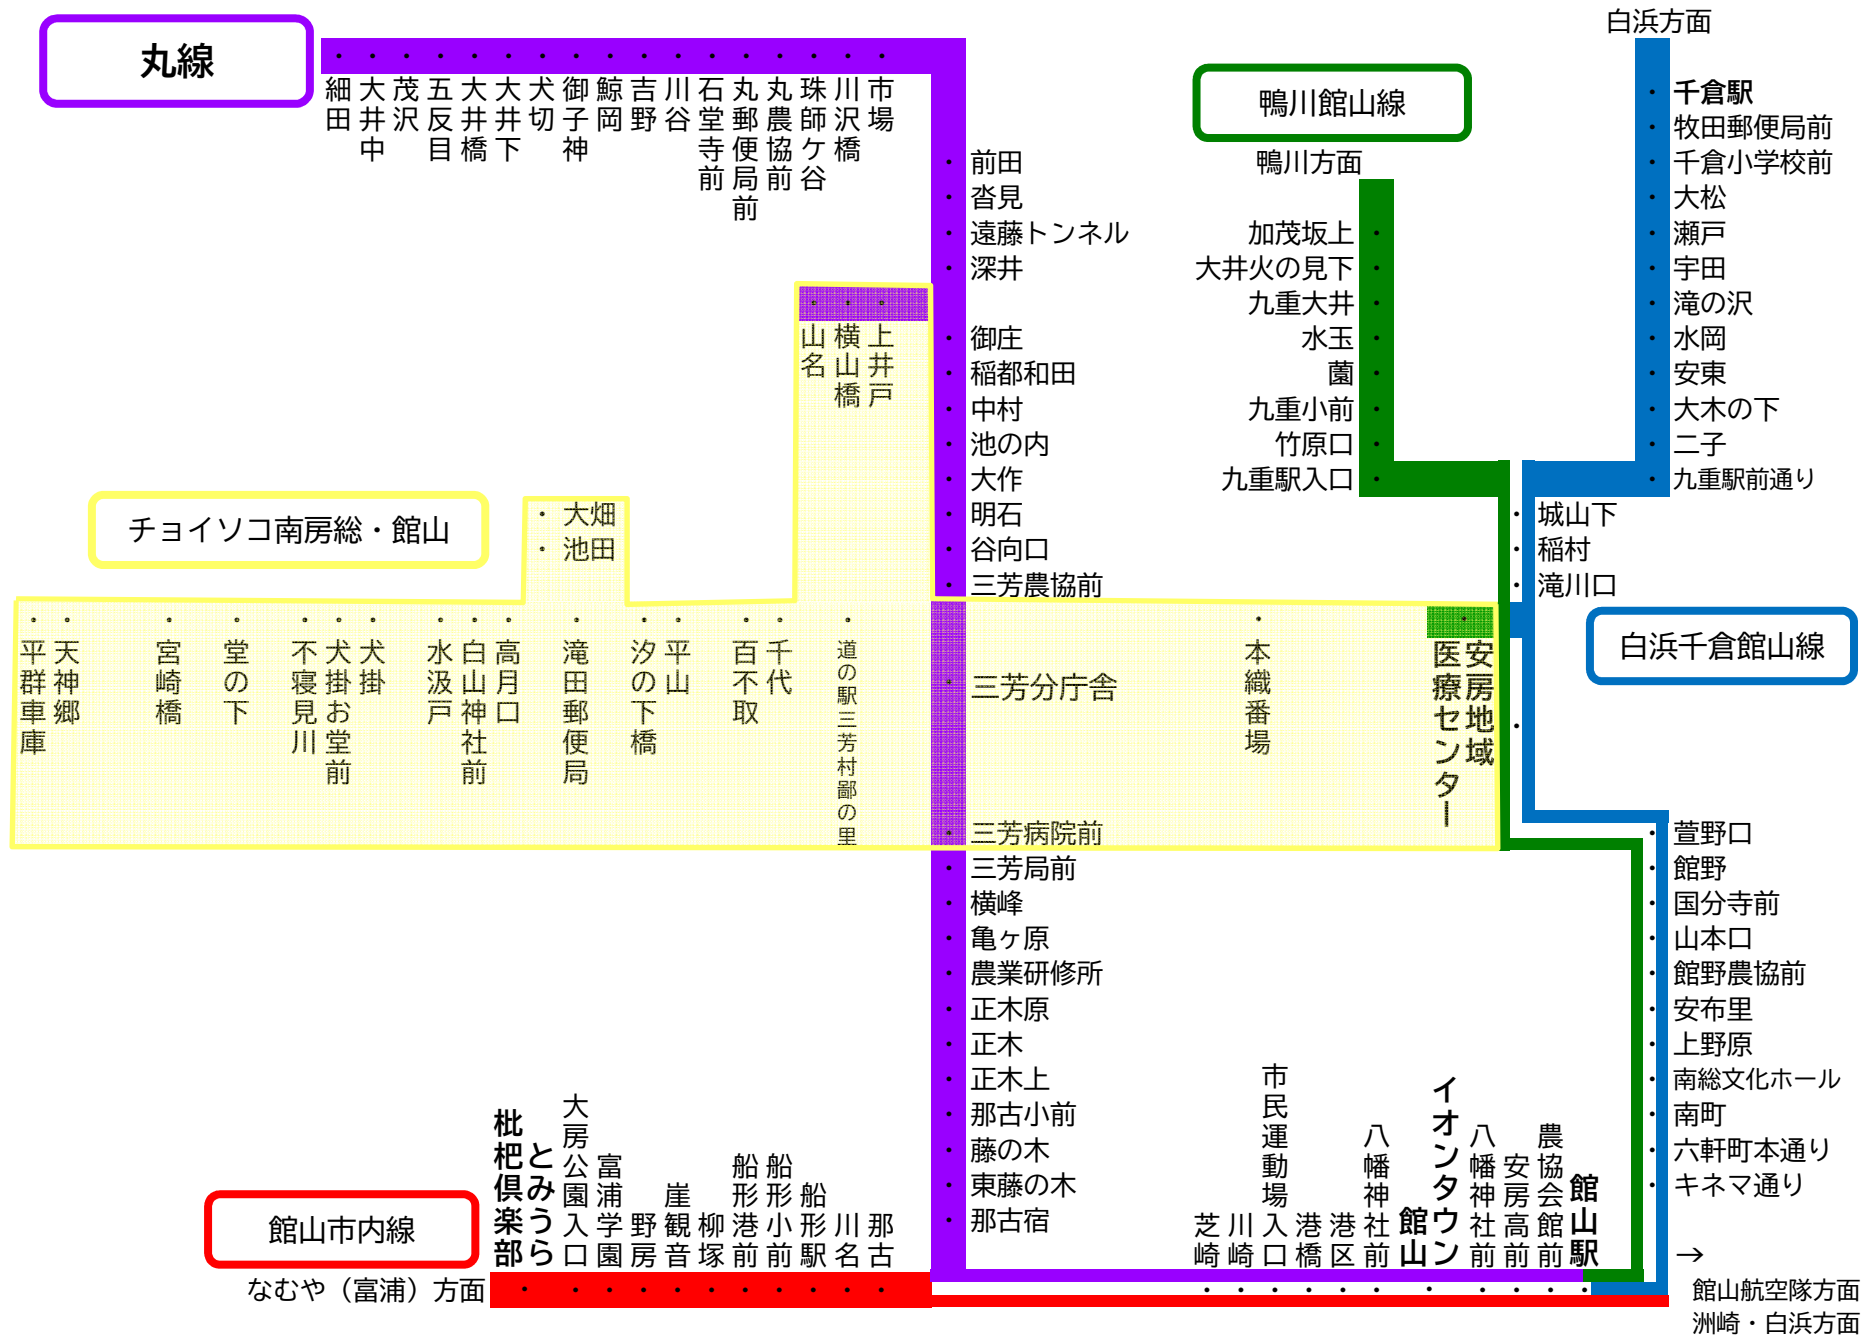

【路線図】

白浜千倉館山線

安房地域  
医療センター

チョイソコ南房総・館山

丸線

館山市内線

→ 館山航空隊方面  
洲崎・白浜方面