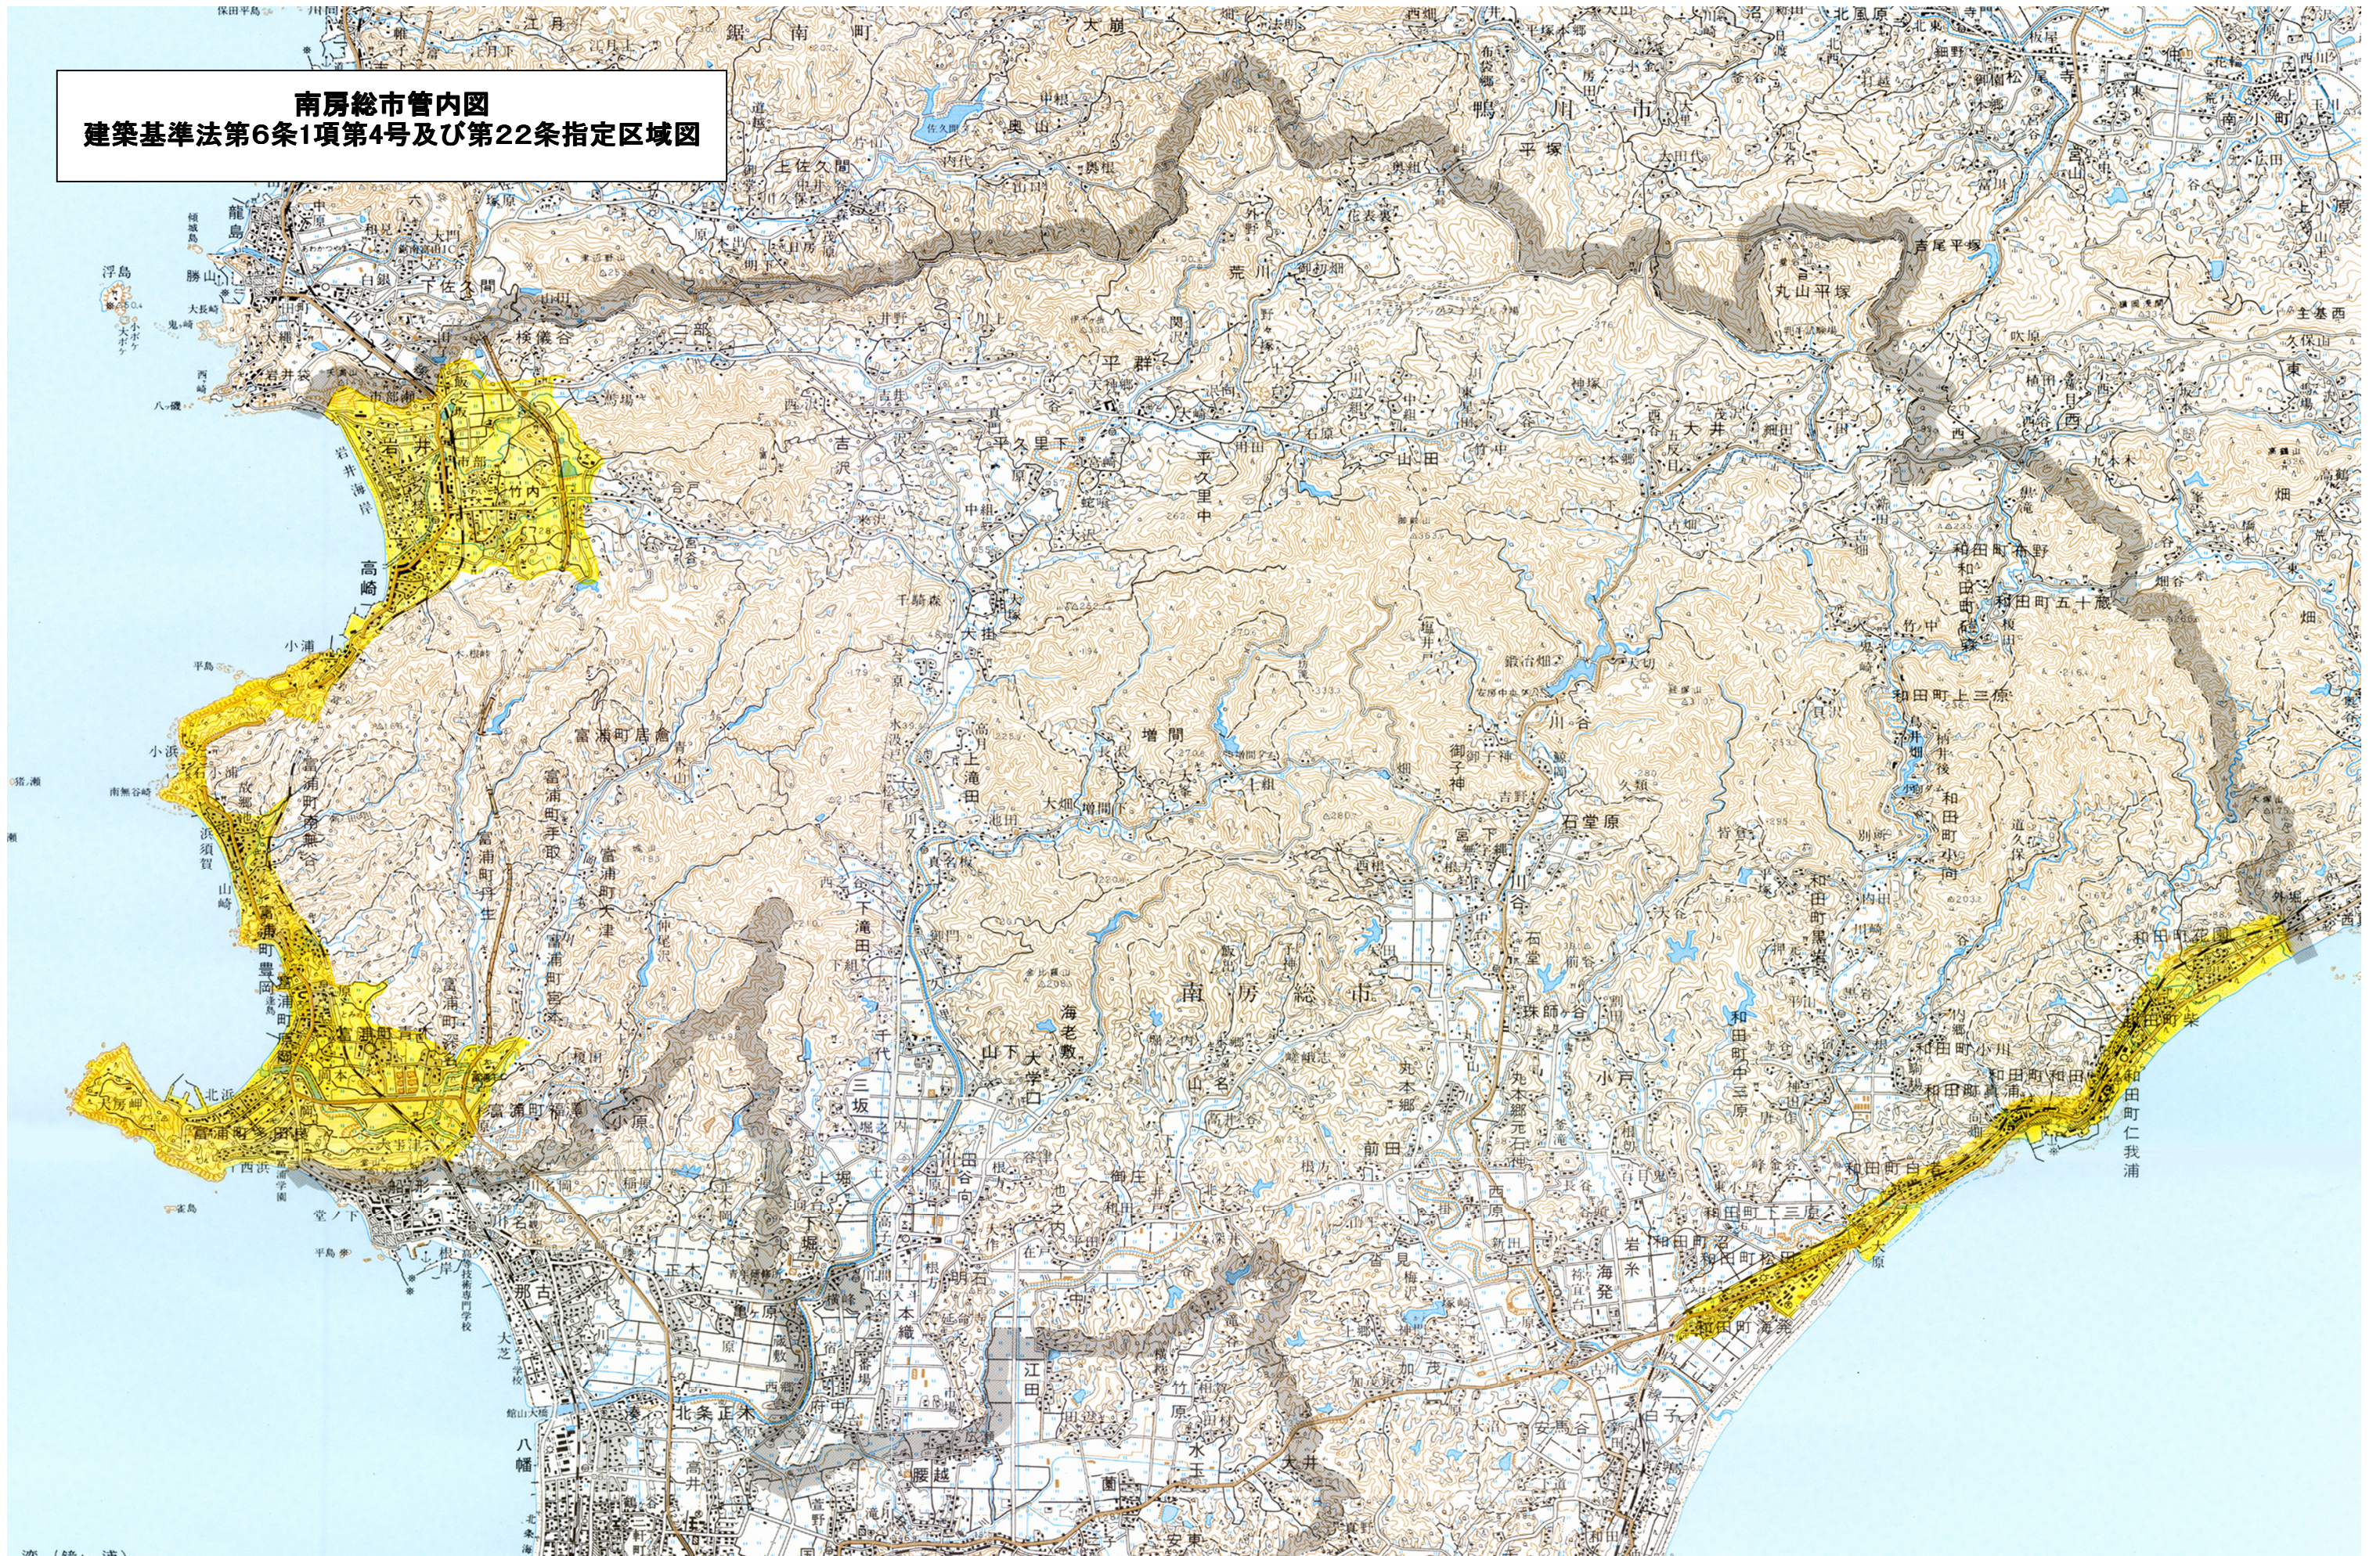

南房総市管内図
建築基準法第6条1項第4号及び第22条指定区域図

湾(鏡ヶ浦)