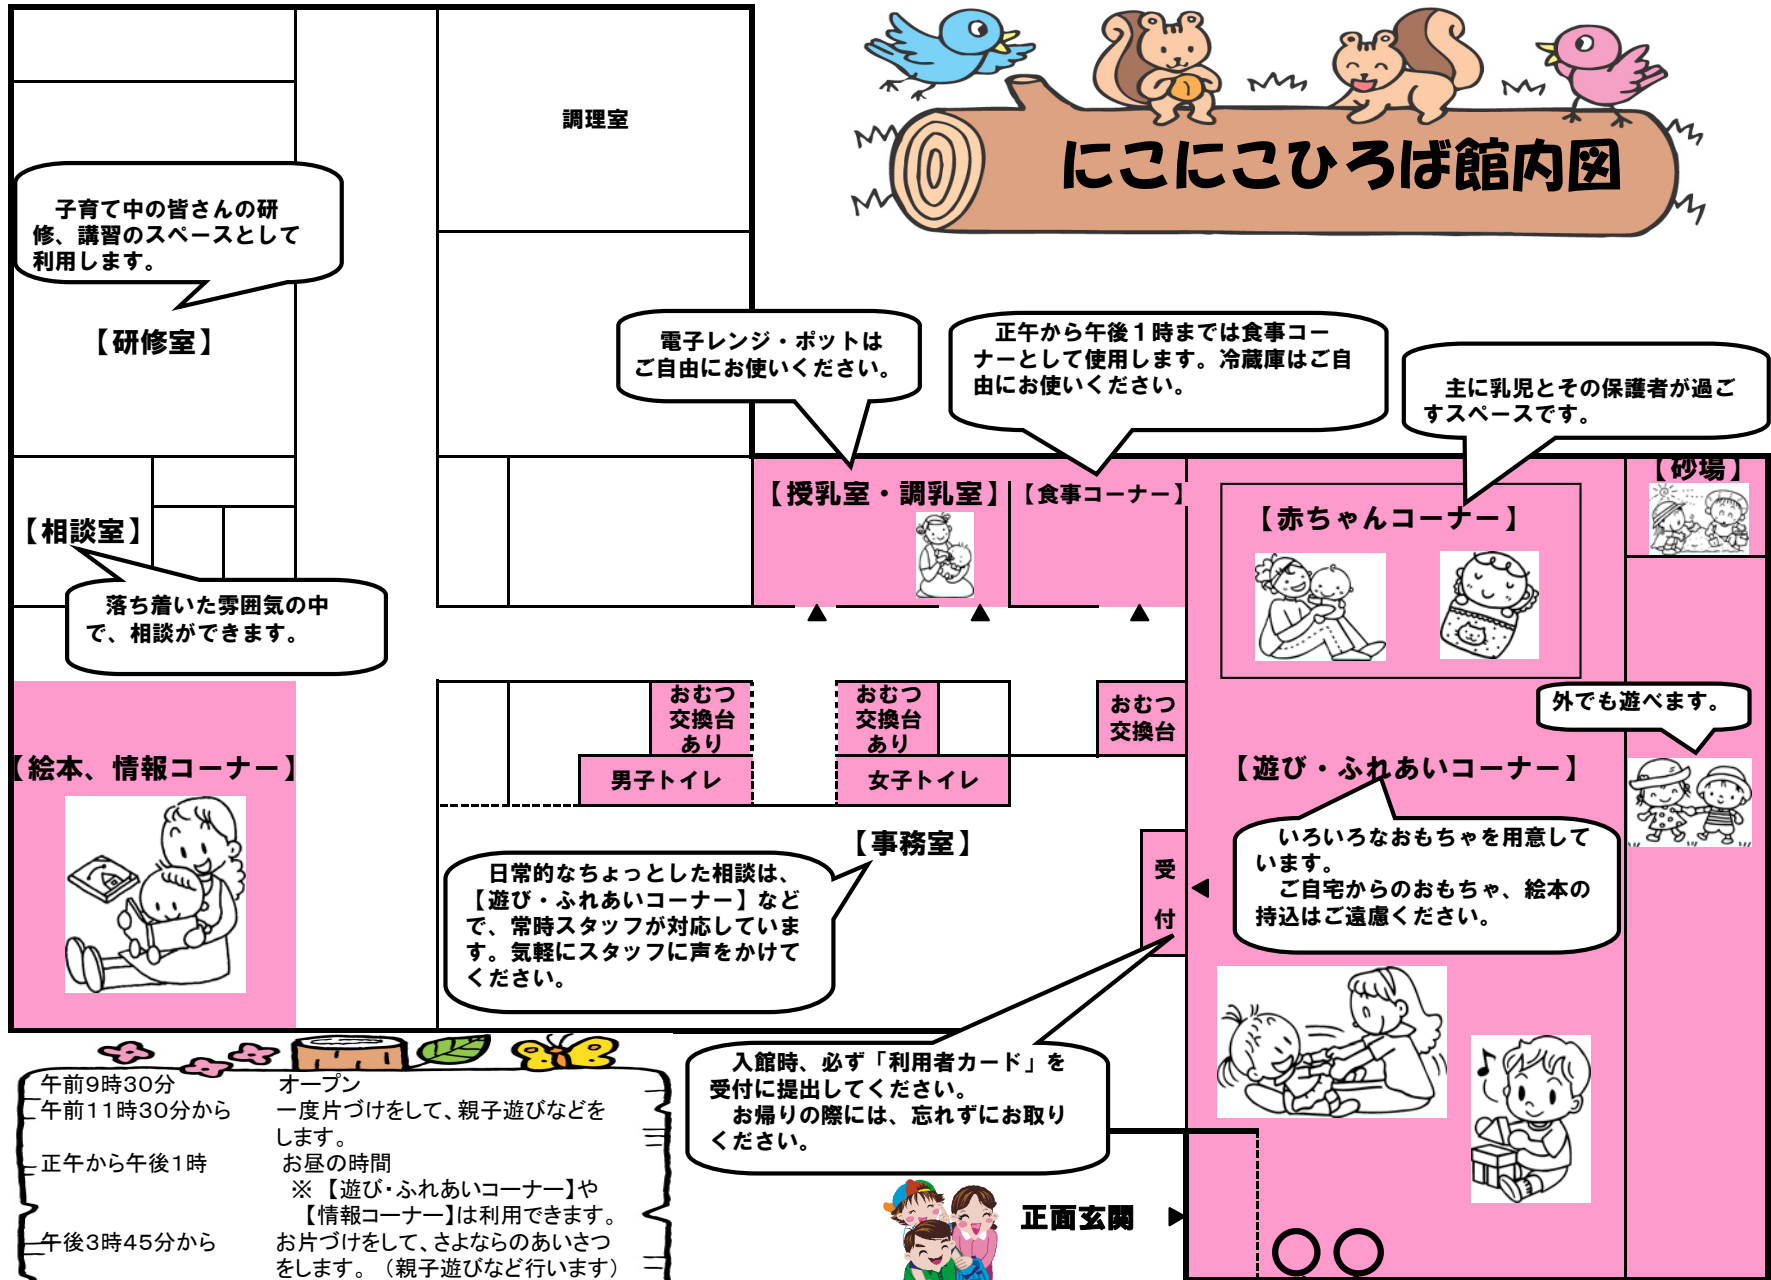

にここひろば館内図

午前9時30分 オープン

午前11時30分から 一度片づけをして、親子遊びなどをします。

正午から午後1時 お昼の時間
※【遊び・ふれあいコーナー】や【情報コーナー】は利用できます。

午後3時45分から お片づけをして、さよならのあいさつをします。(親子遊びなど行います)

入館時、必ず「利用者カード」を受付に提出してください。お帰りの際には、忘れずにお取りください。