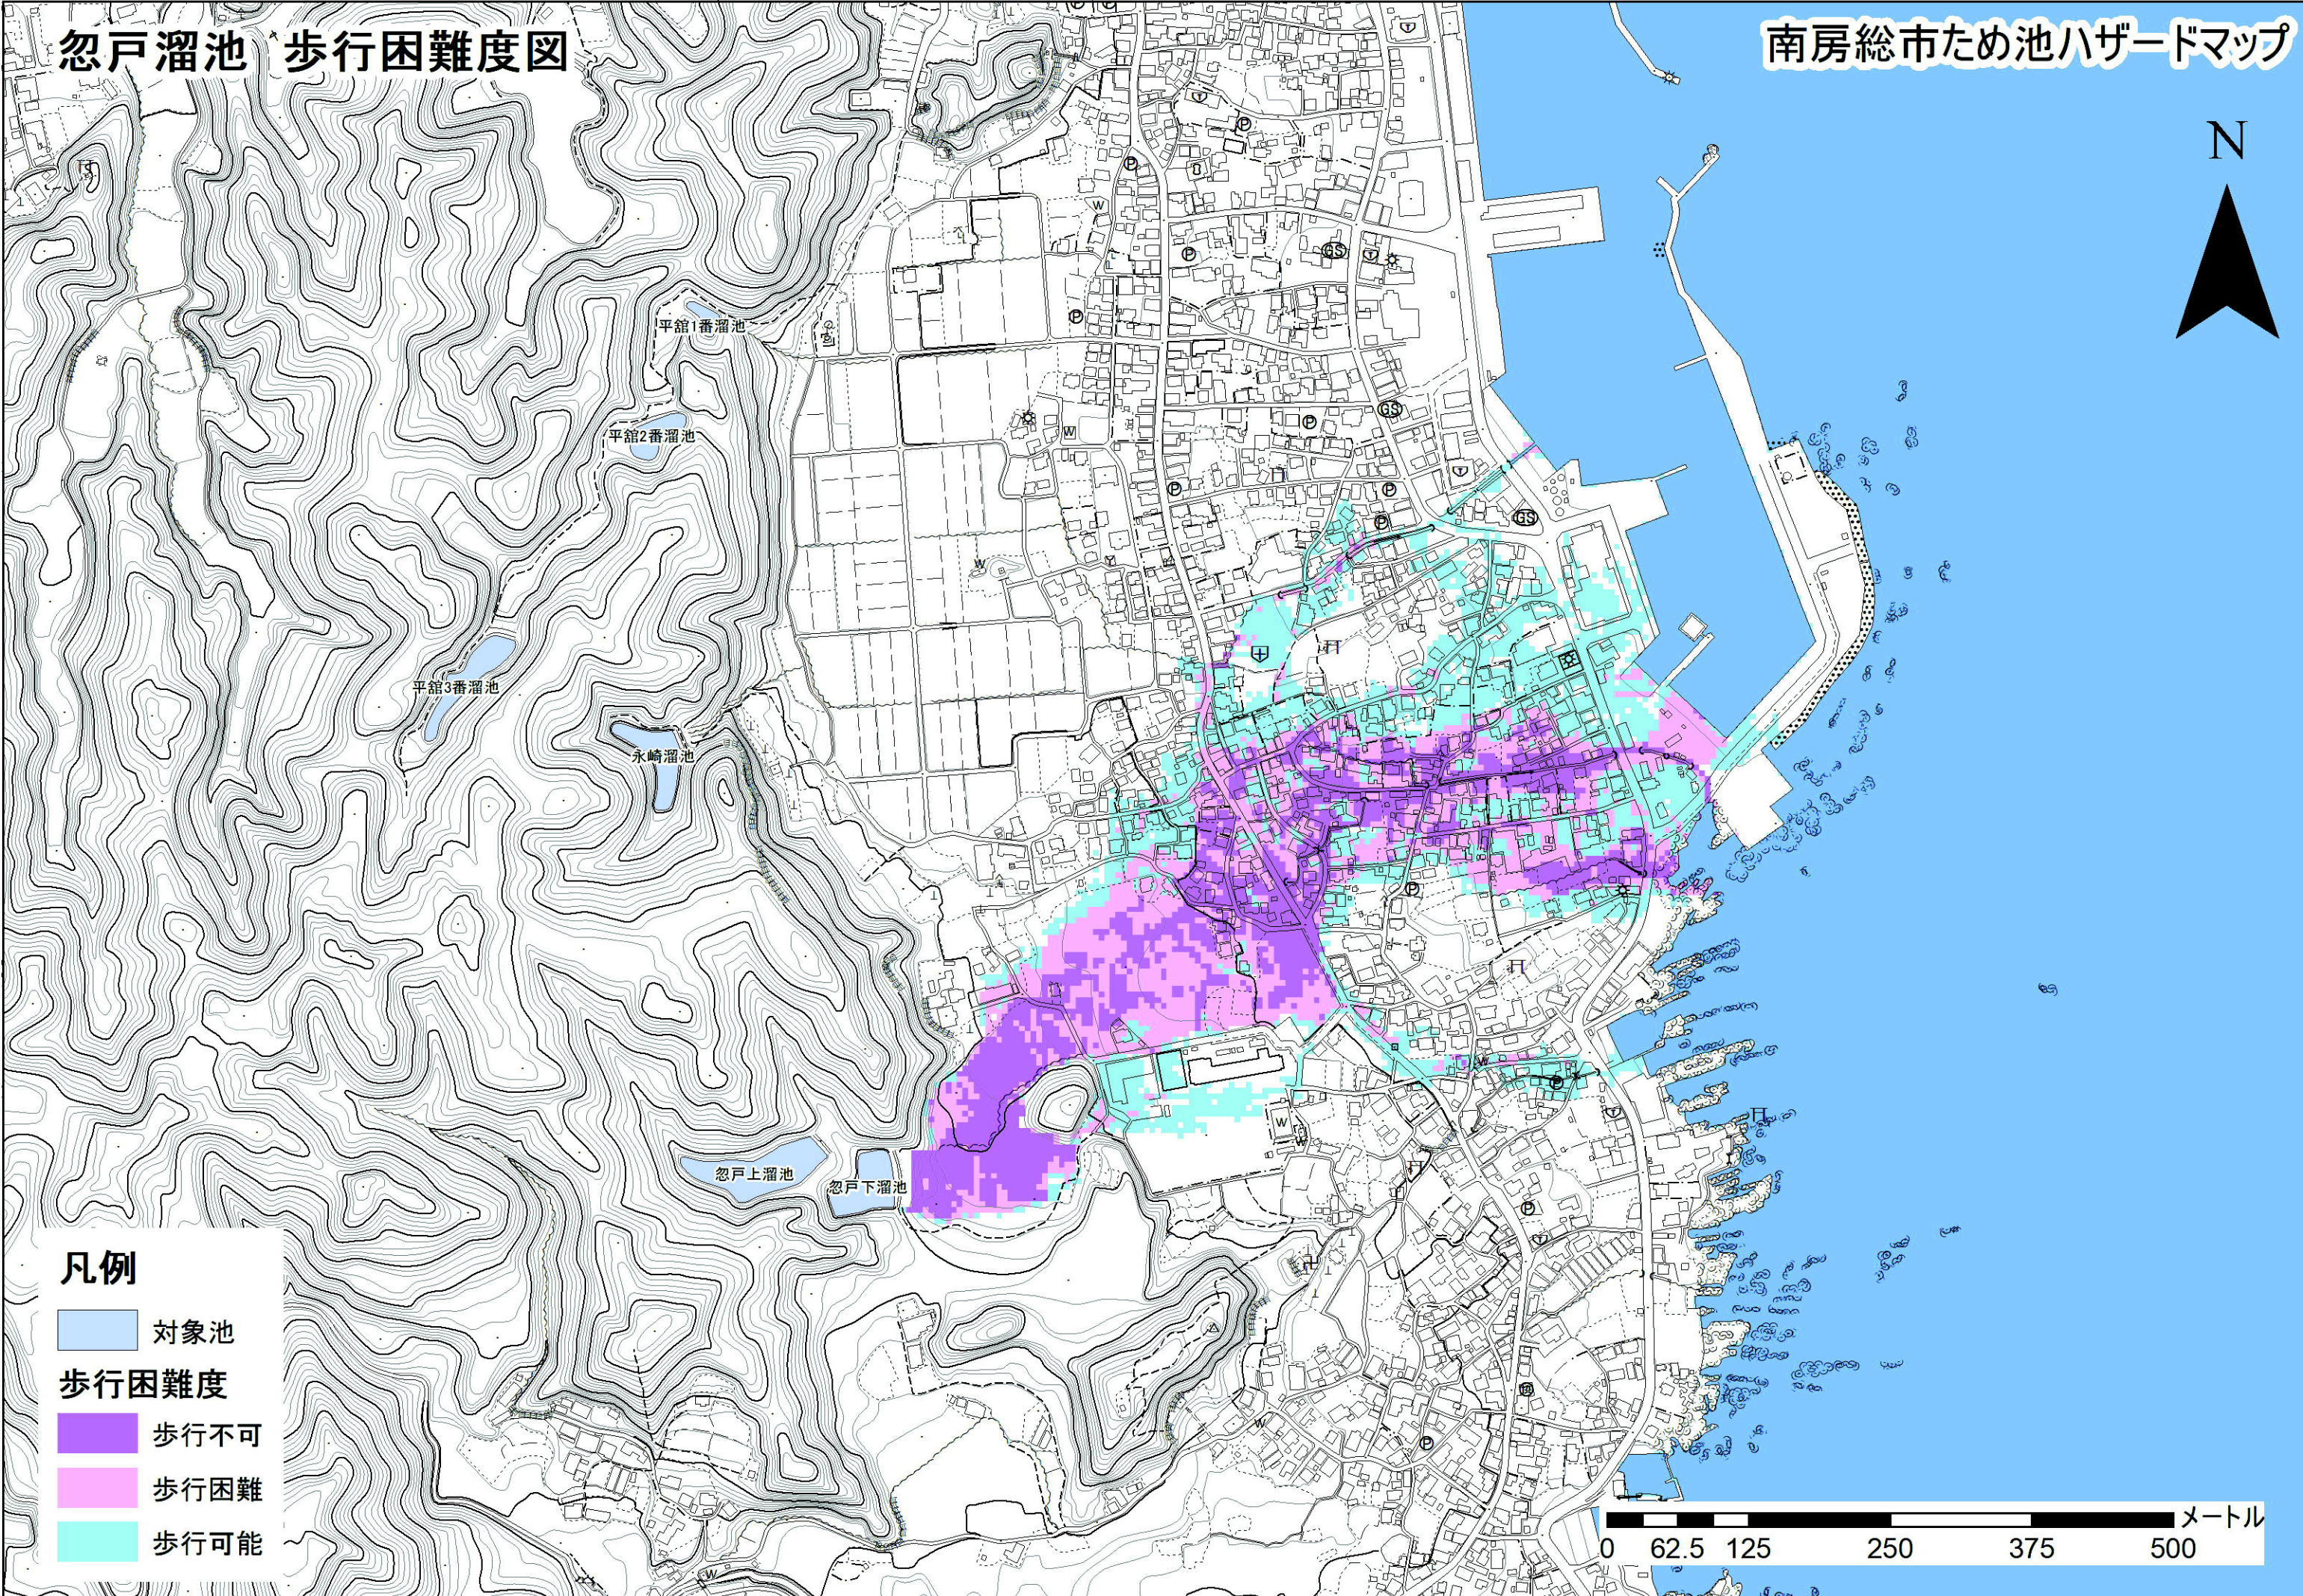

# 忽戸溜池 歩行困難度図

# 南房総市ため池ハザードマップ

## 凡例

-  対象池
- 歩行困難度**
-  歩行不可
-  歩行困難
-  歩行可能