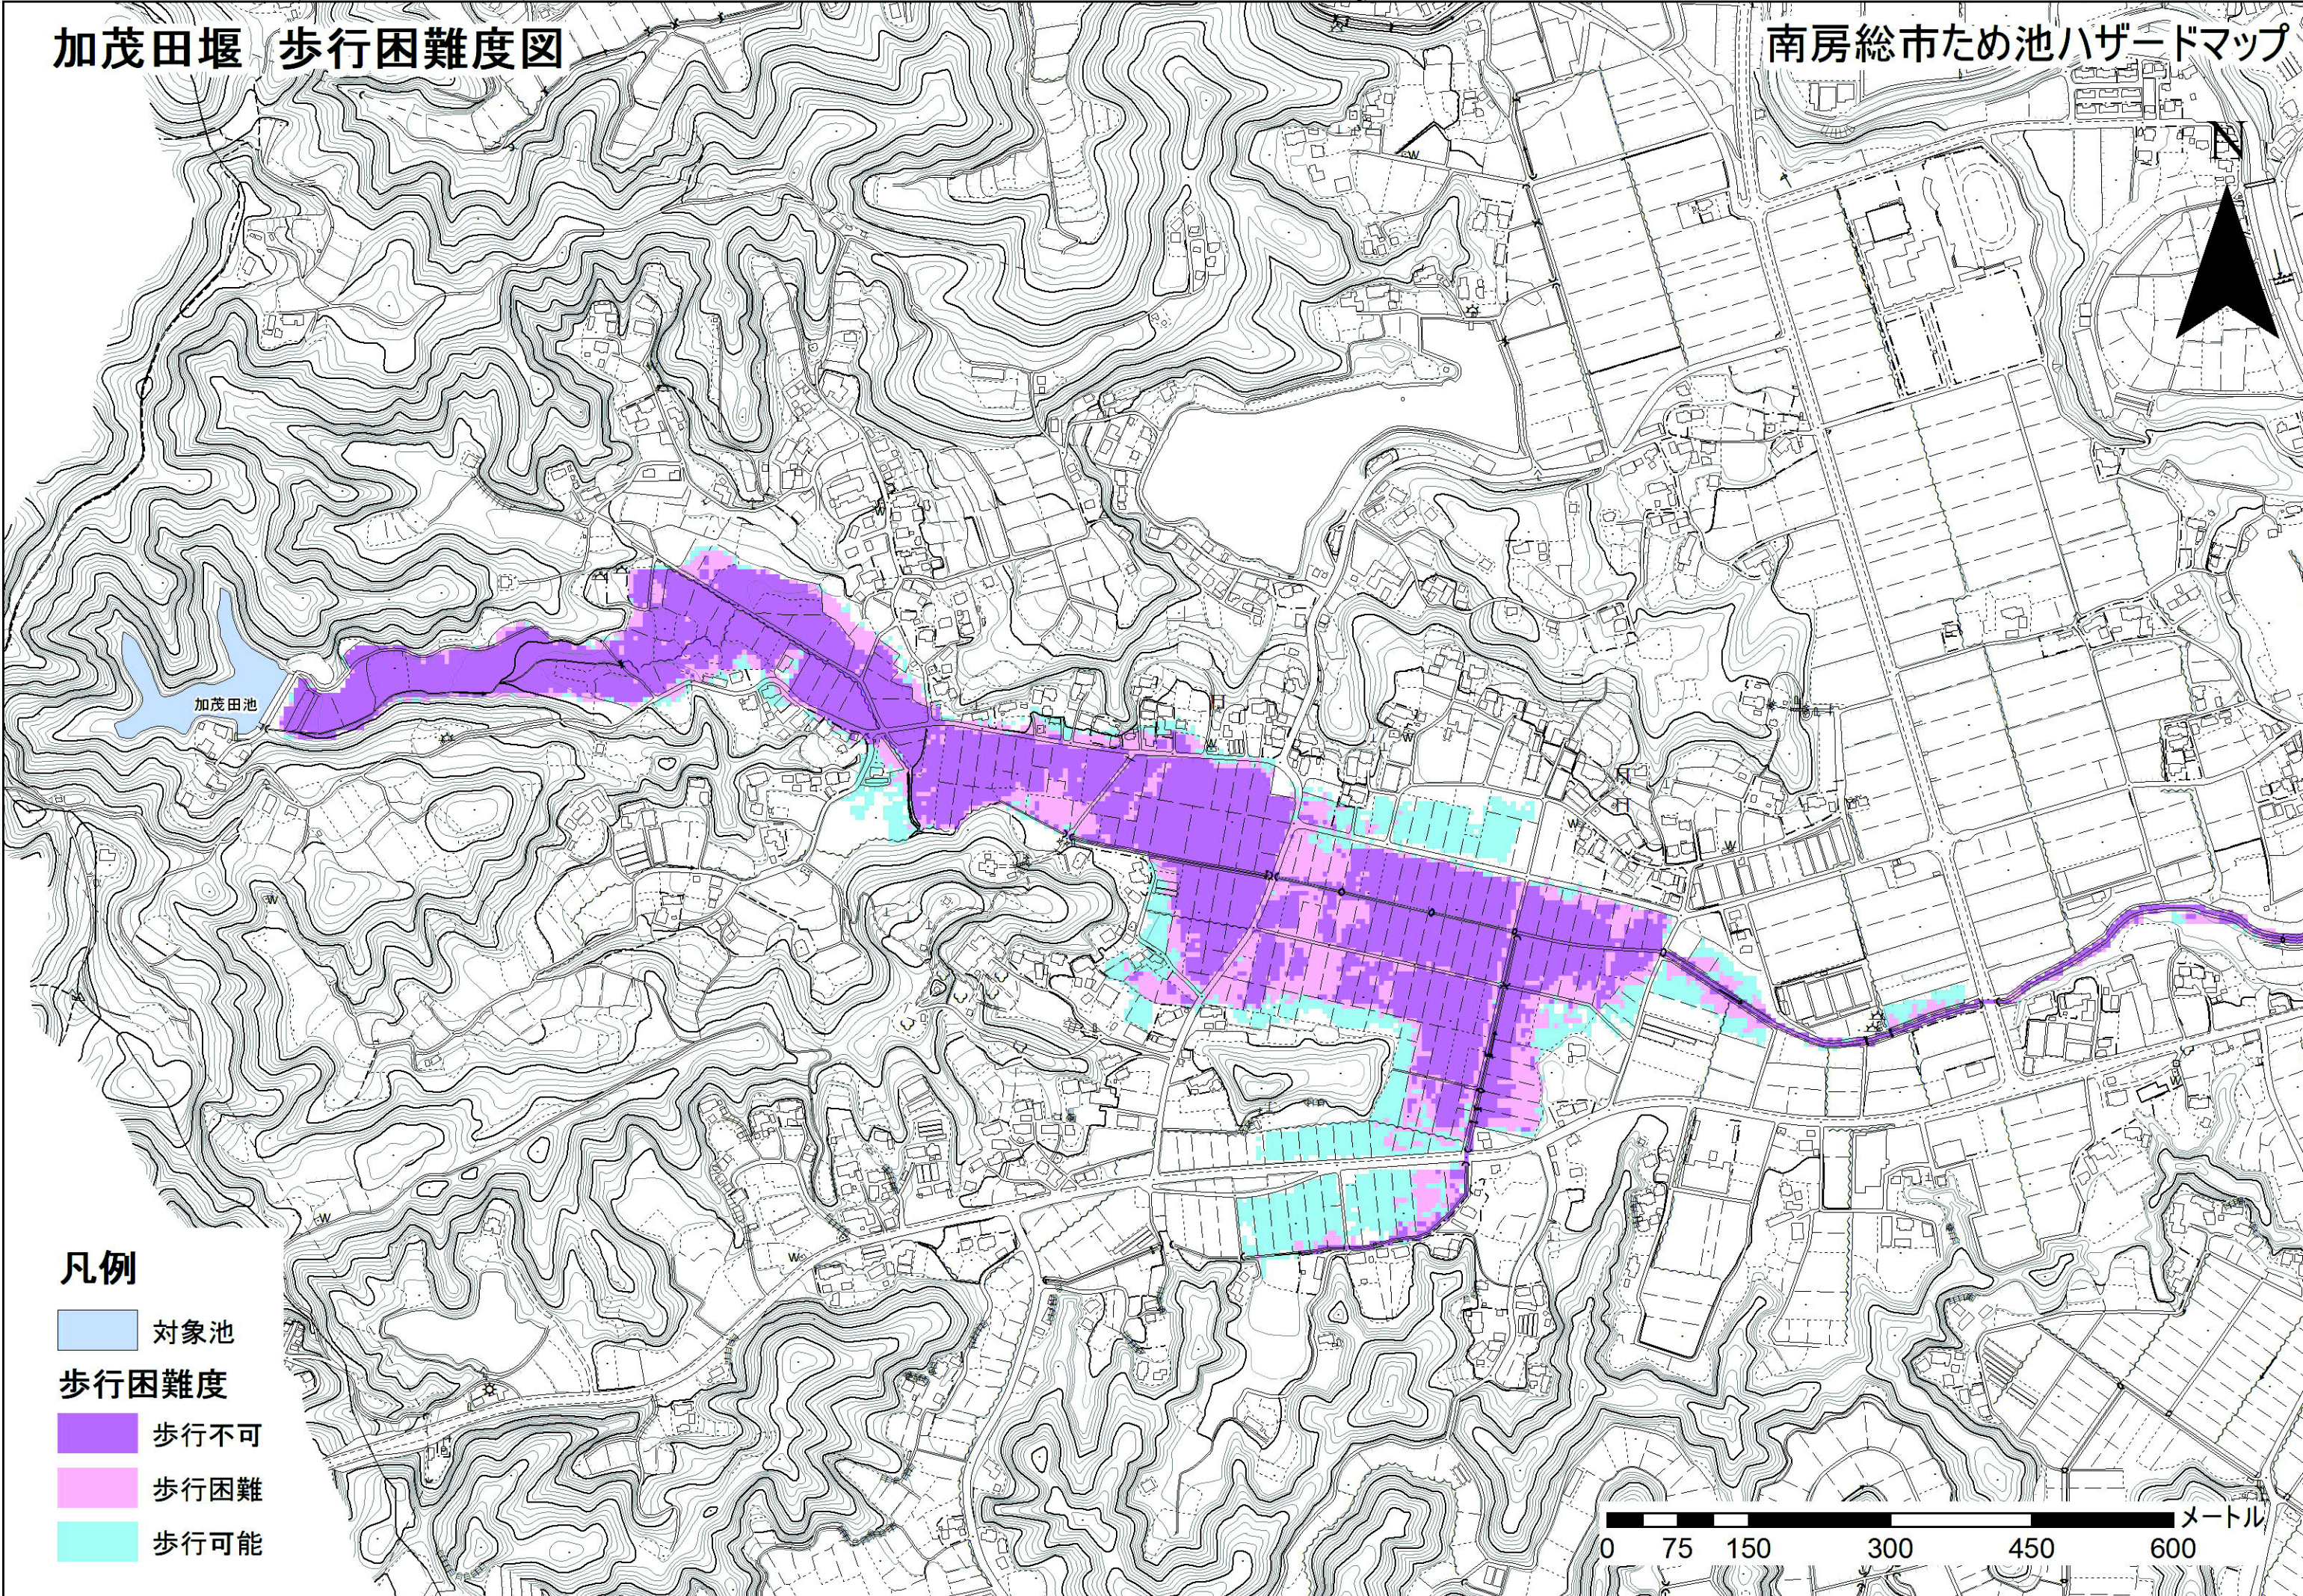

加茂田堰 歩行困難度図

南房総市ため池ハザードマップ

凡例

-  対象池
- 歩行困難度**
-  歩行不可
-  歩行困難
-  歩行可能