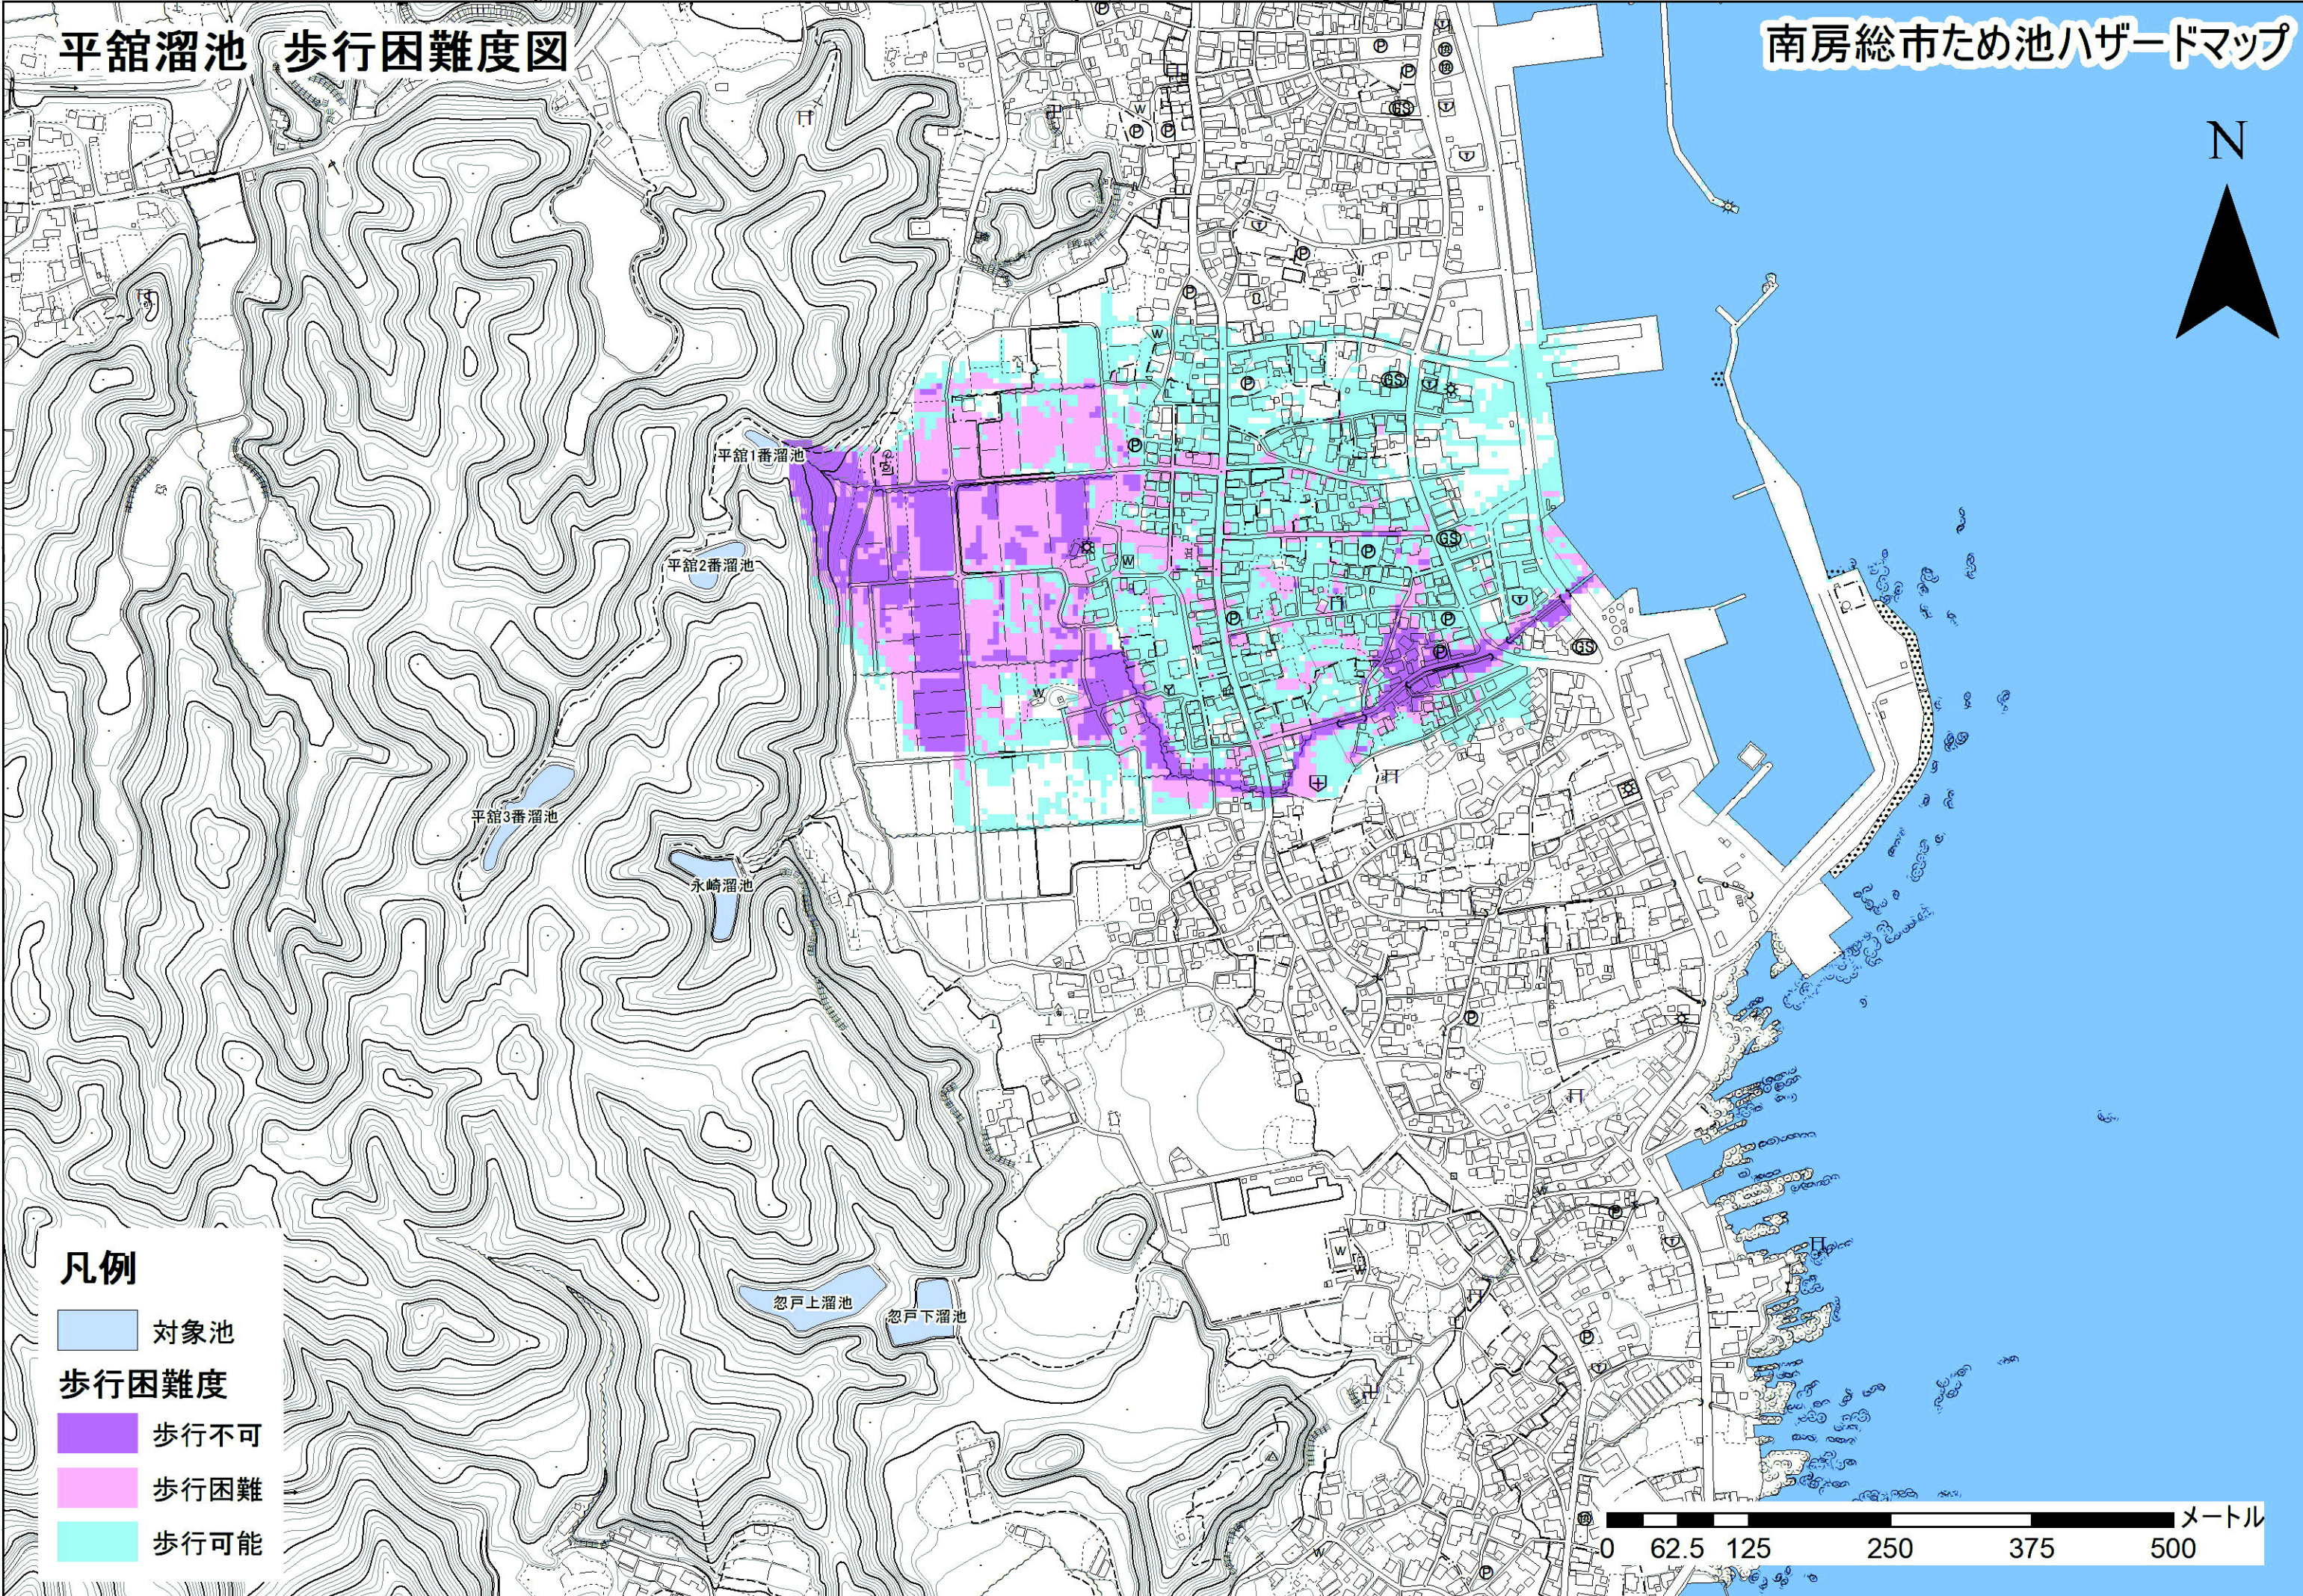

平館溜池 歩行困難度図

南房総市ため池ハザードマップ

- 凡例**
- 対象池
 - 歩行困難度
 - 歩行不可
 - 歩行困難
 - 歩行可能

平館1番溜池
平館2番溜池
平館3番溜池
永崎溜池
忽戸上溜池
忽戸下溜池