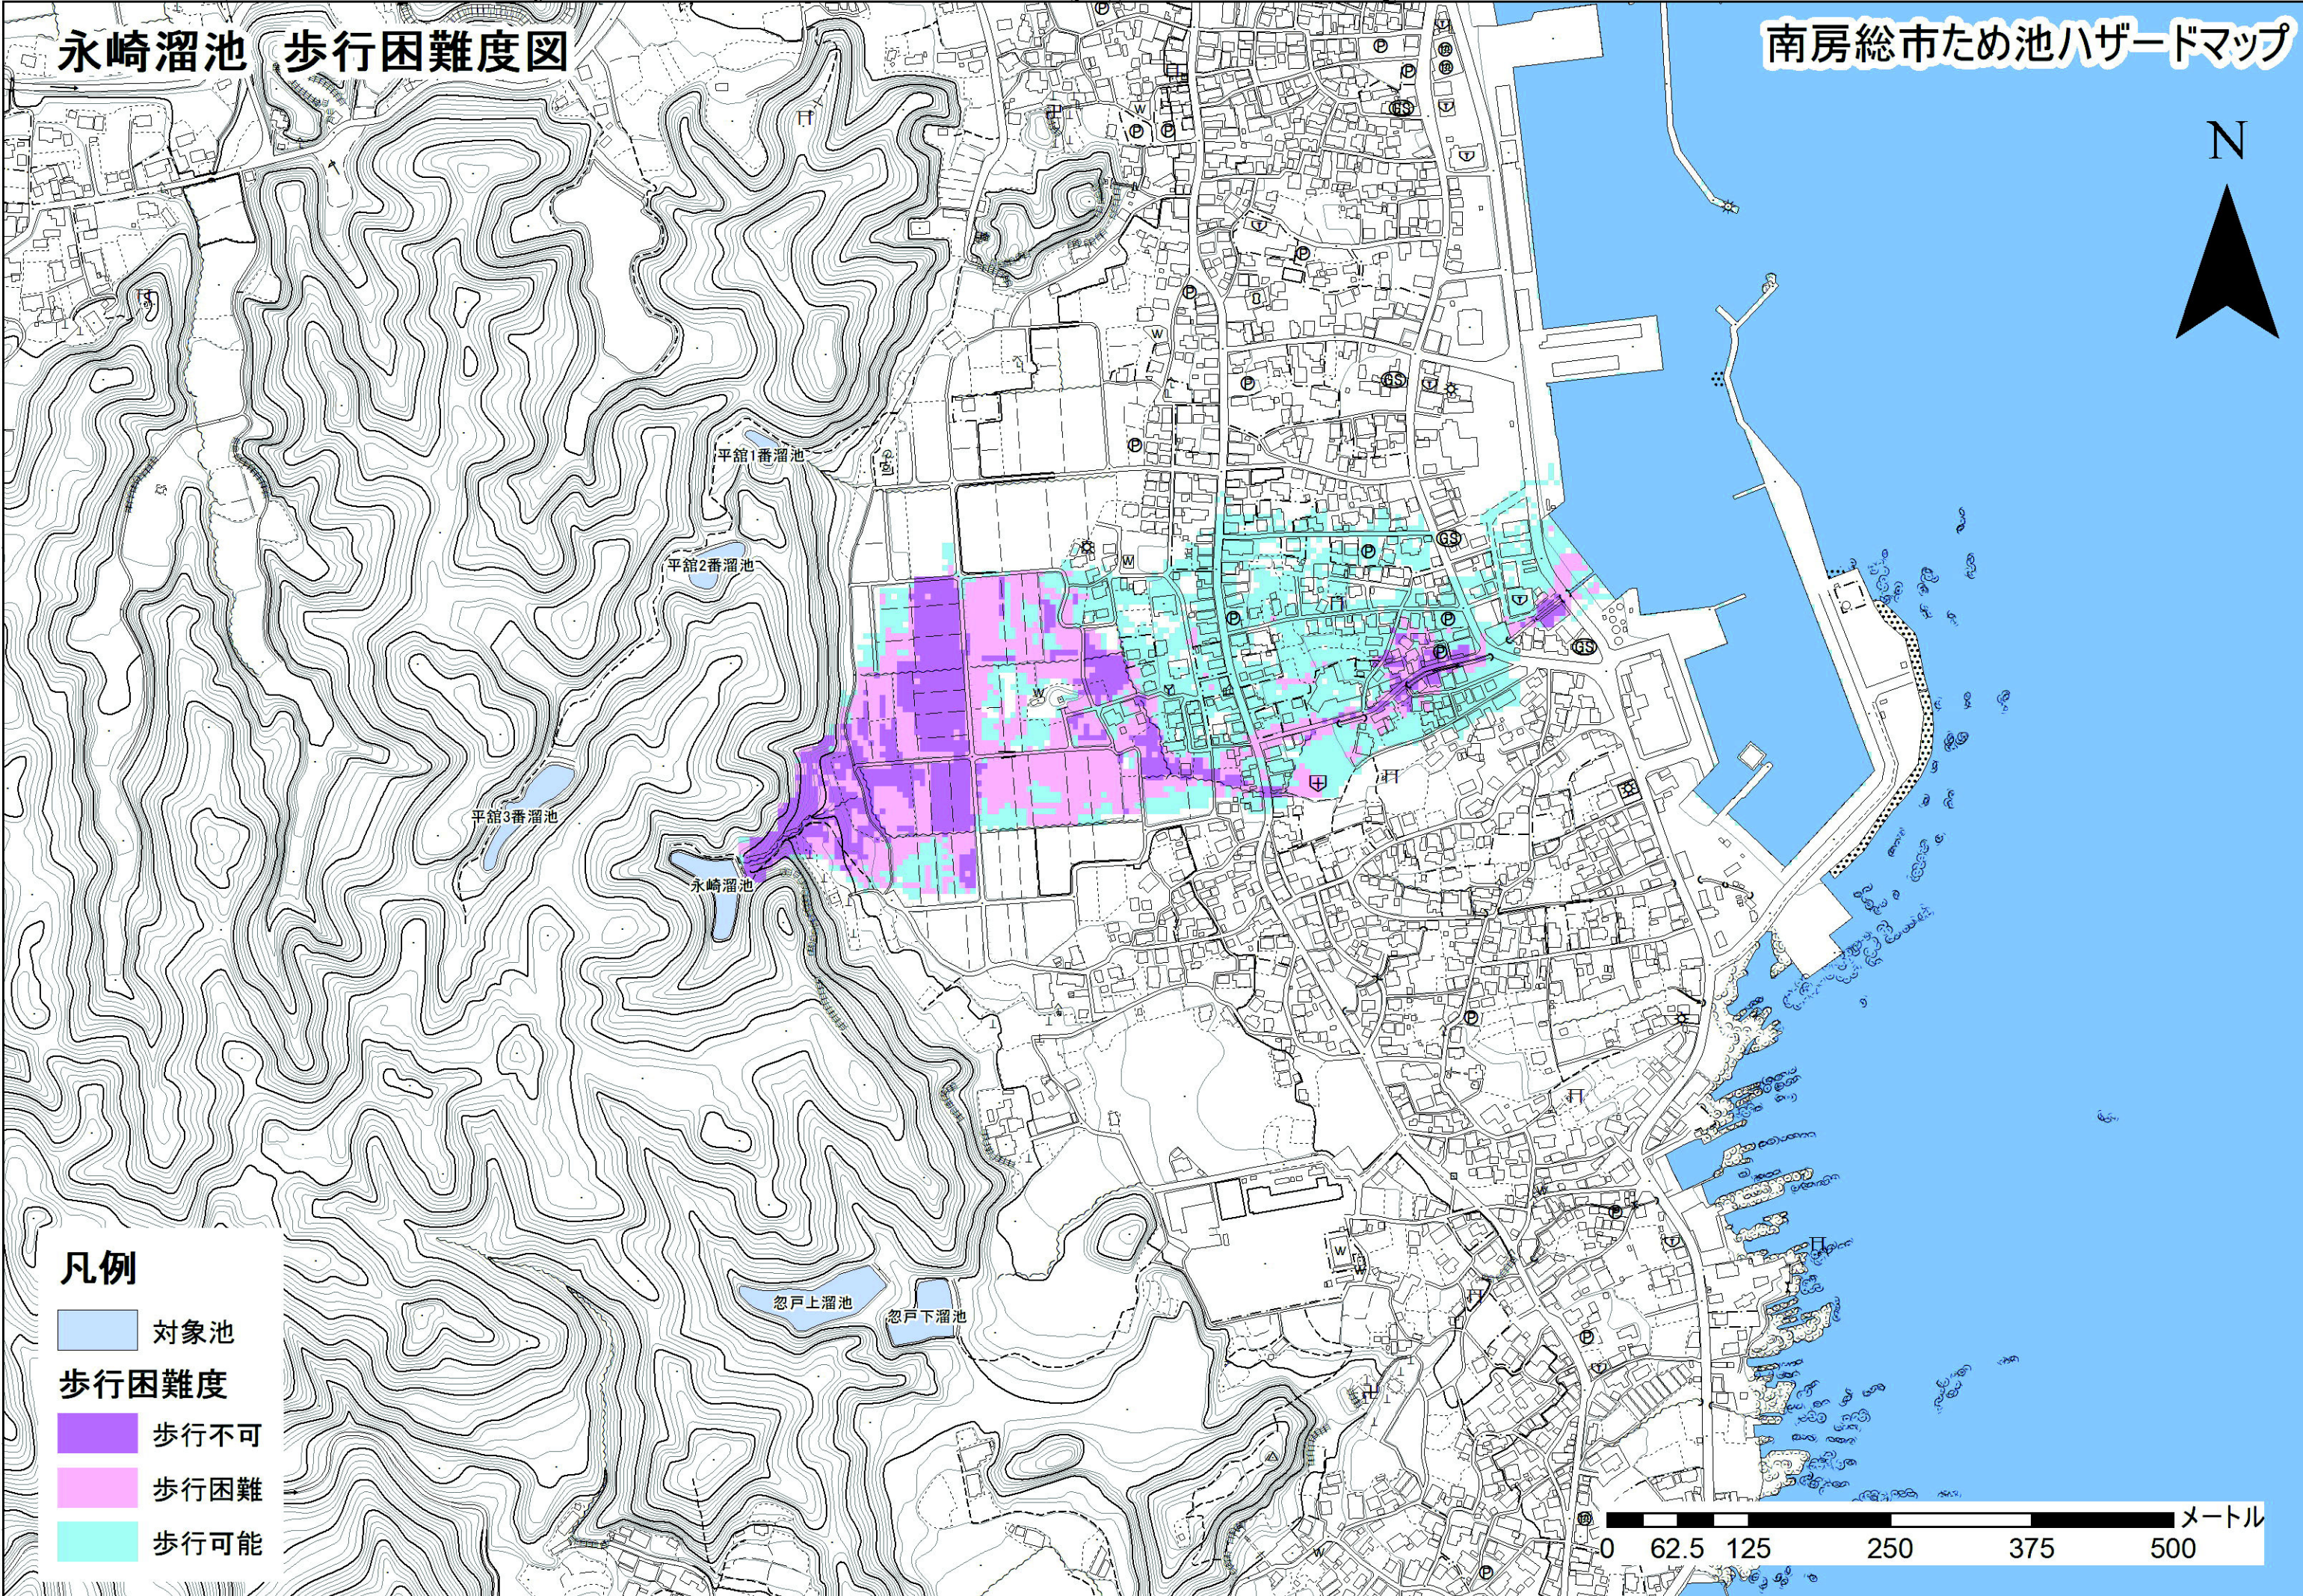

永崎溜池 歩行困難度図

南房総市ため池ハザードマップ

- 凡例**
- 対象池
 - 歩行困難度
 - 歩行不可
 - 歩行困難
 - 歩行可能