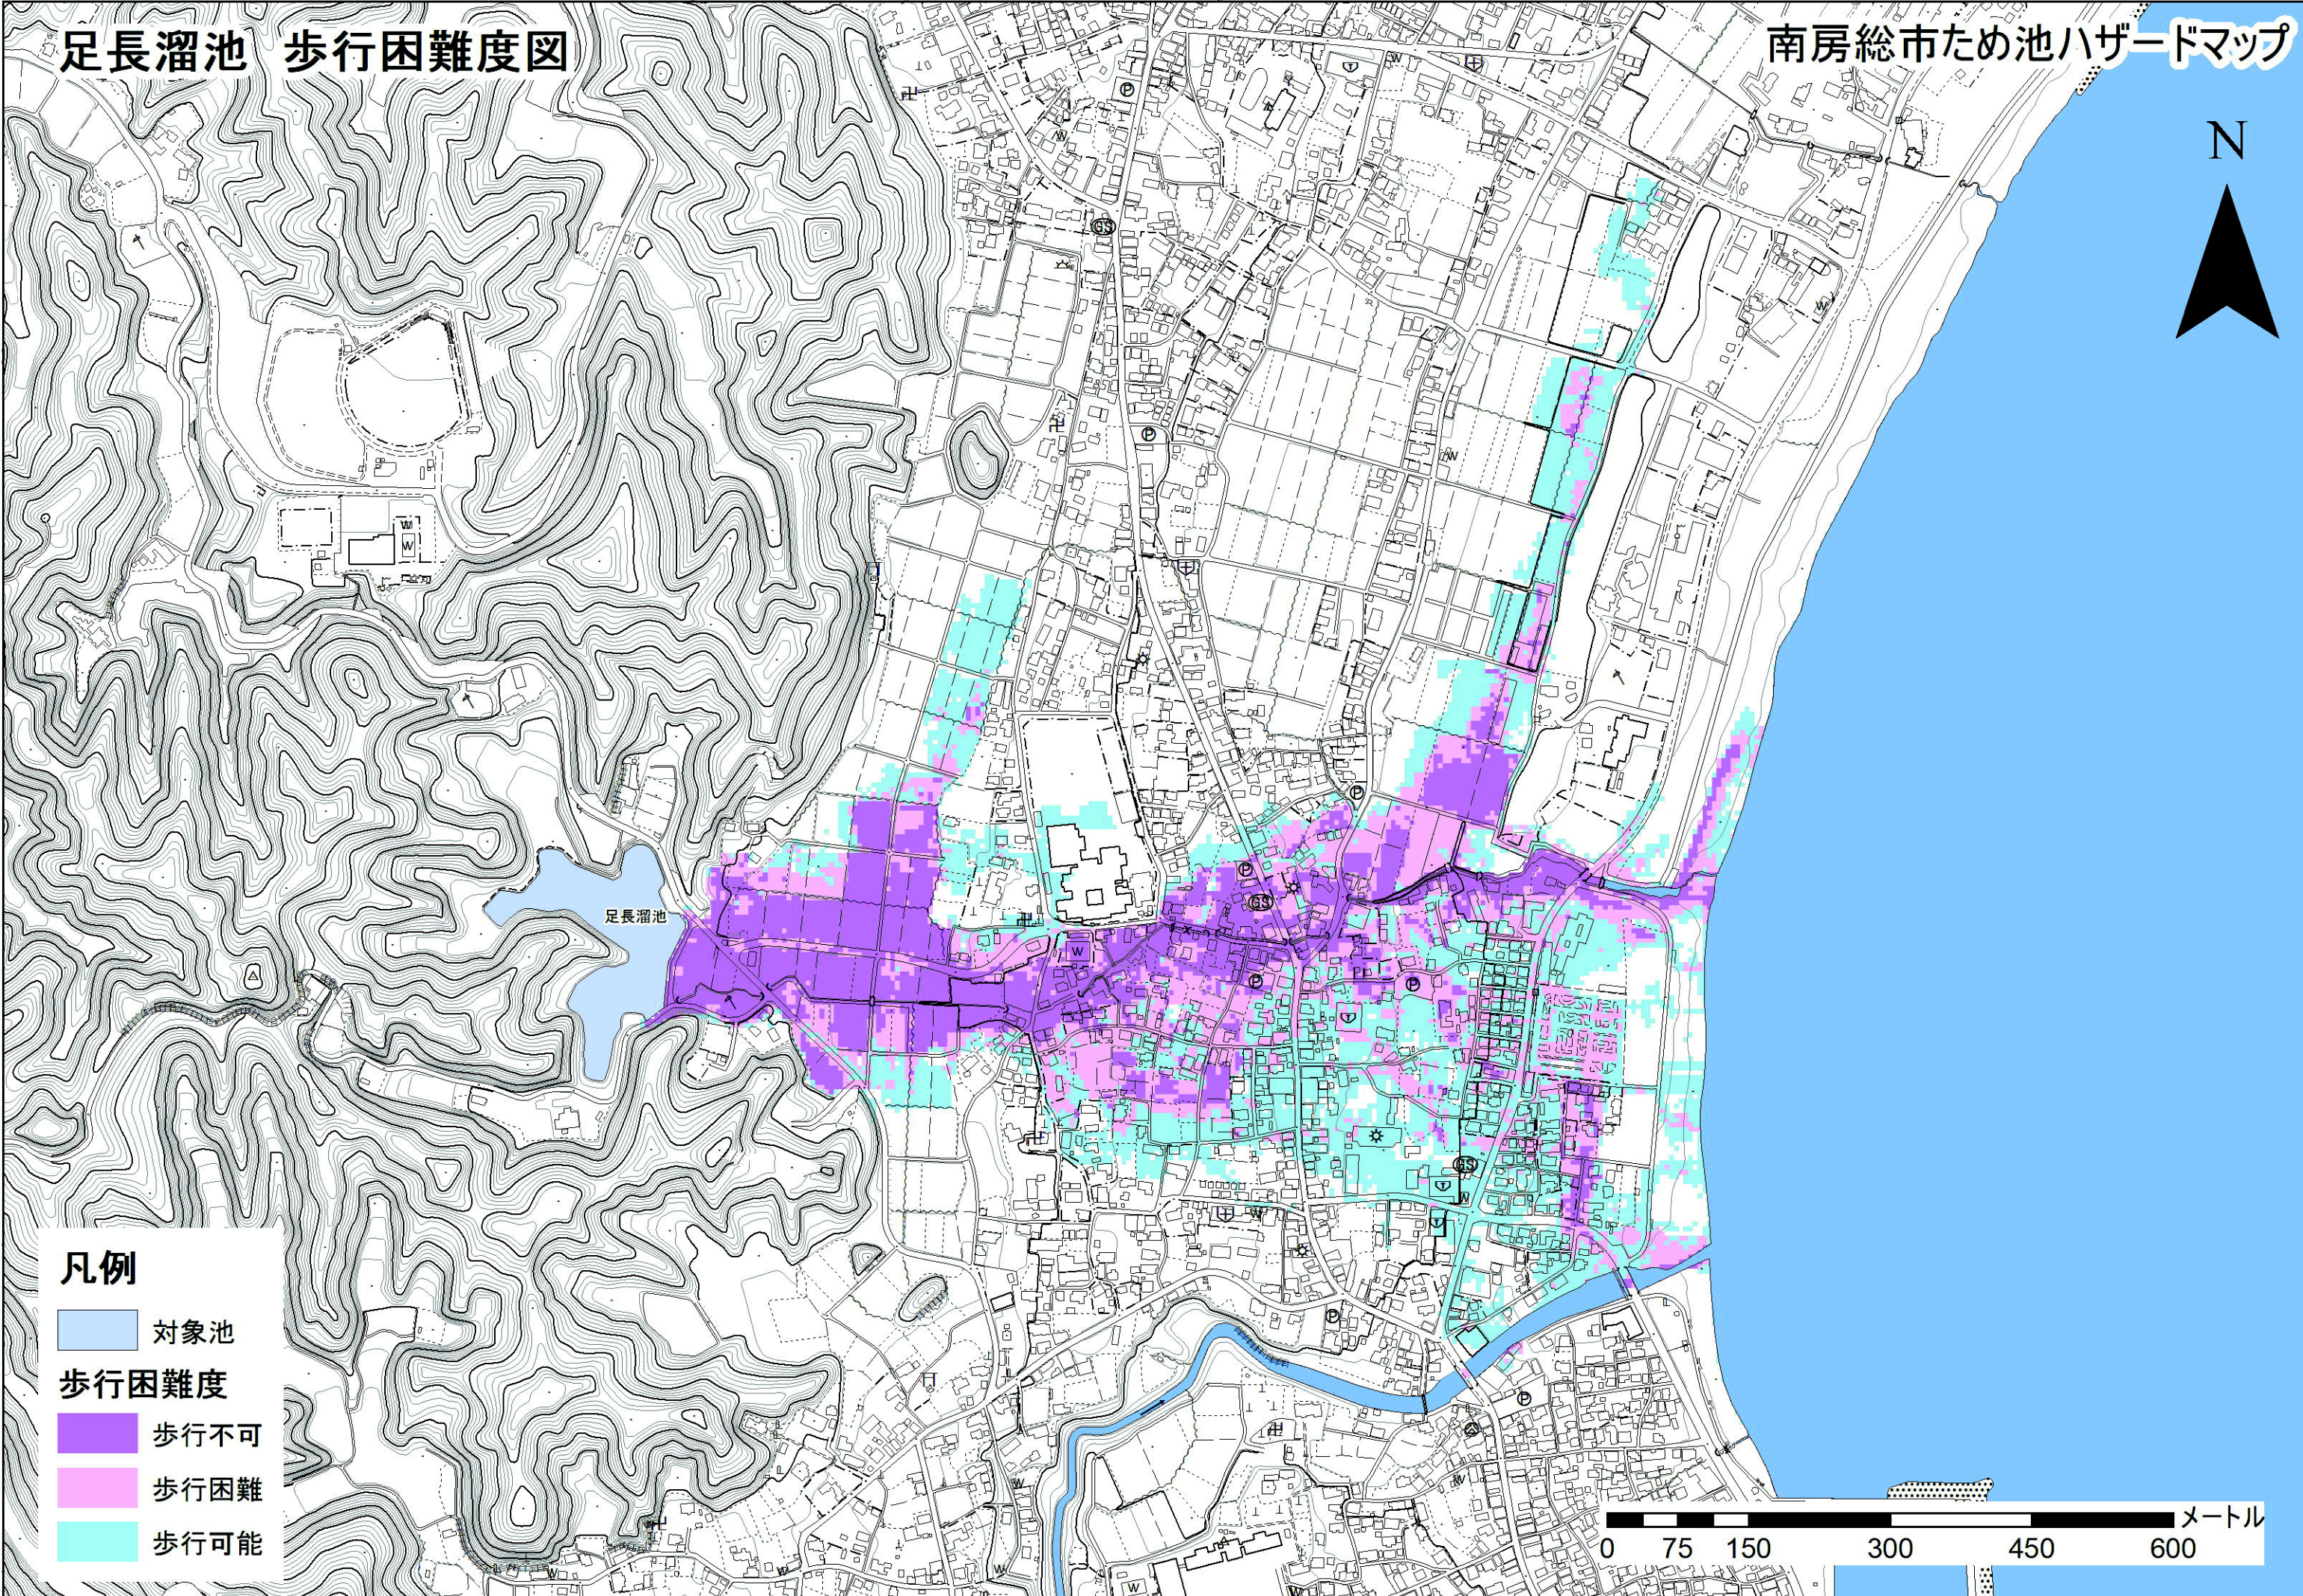

# 足長溜池 歩行困難度図

# 南房総市ため池ハザードマップ

- 凡例**
- 対象池
  - 歩行困難度
  - 歩行不可
  - 歩行困難
  - 歩行可能