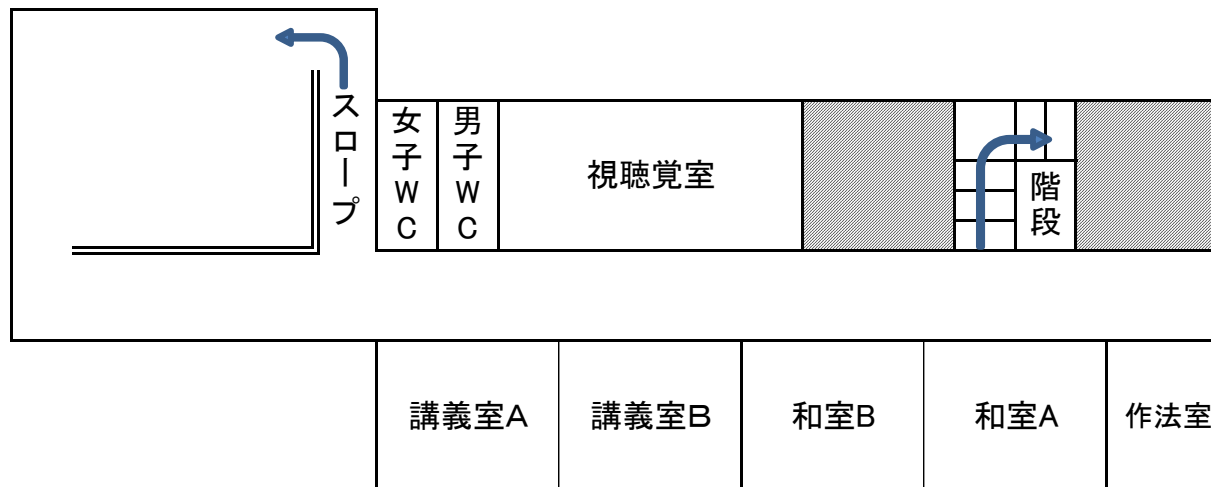

南房総市富山岩井コミュニティセンター 館内図

2階

1階